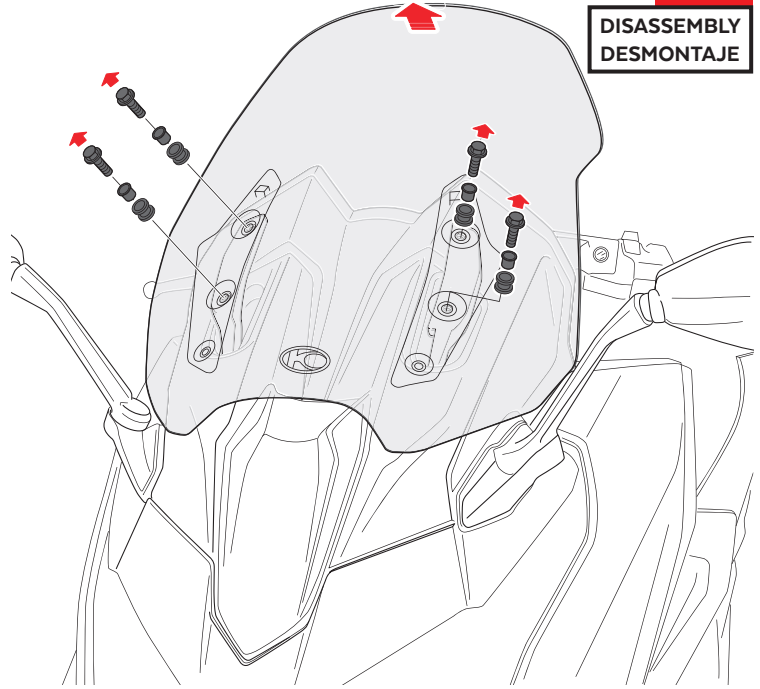

# KYMCO AK550 PREMIUM '24

INSTRUCCIONES DE MONTAJE - MOUNTING INSTRUCTIONS - MONTAGEANLEITUNG

**1**

DISASSEMBLY  
DESMONTAJE

**2**

DISASSEMBLY  
DESMONTAJE

**3**

ASSEMBLY  
MONTAJE

**A** PIEZA ORIGINAL  
ORIGINAL PART

**4**

ASSEMBLY  
MONTAJE

**2** Par de apriete - 6 Nm  
Tightening torque - 6Nm