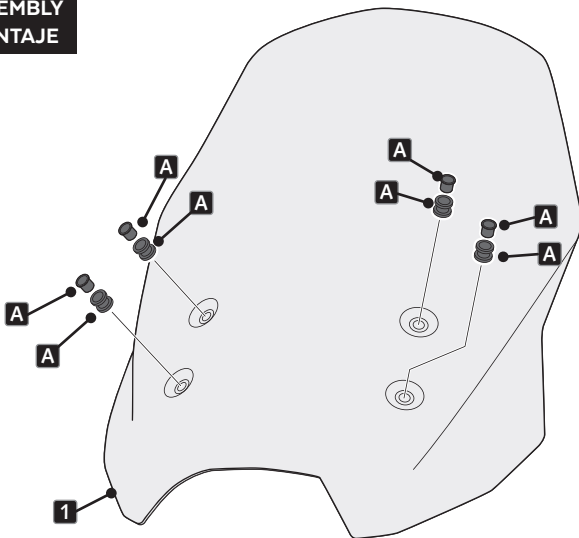

**A** PIEZA ORIGINAL  
ORIGINAL PART

**4**

ASSEMBLY  
MONTAJE

**2** Par de apriete - 6 Nm  
Tightening torque - 6Nm