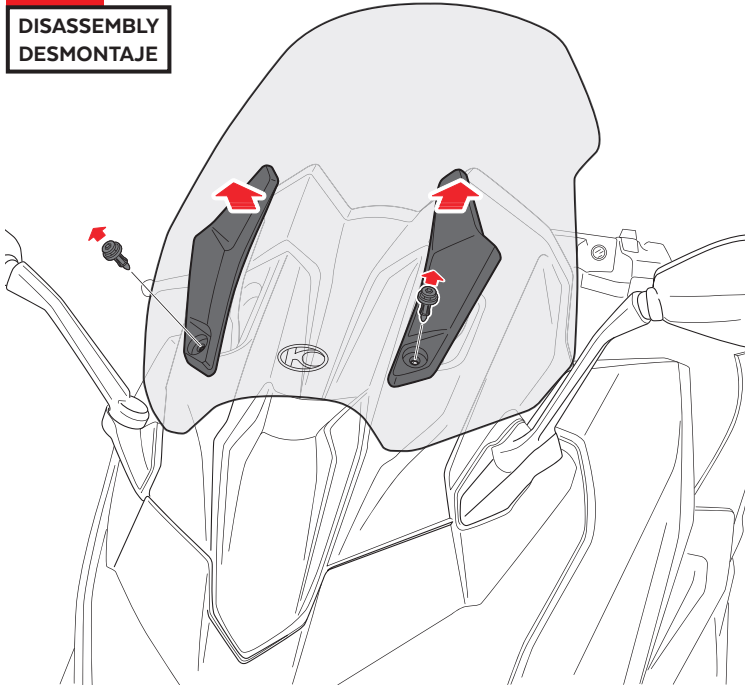

KYMCO AK550 PREMIUM '24

INSTRUCCIONES DE MONTAJE - MOUNTING INSTRUCTIONS - MONTAGEANLEITUNG

1

DISASSEMBLY
DESMONTAJE