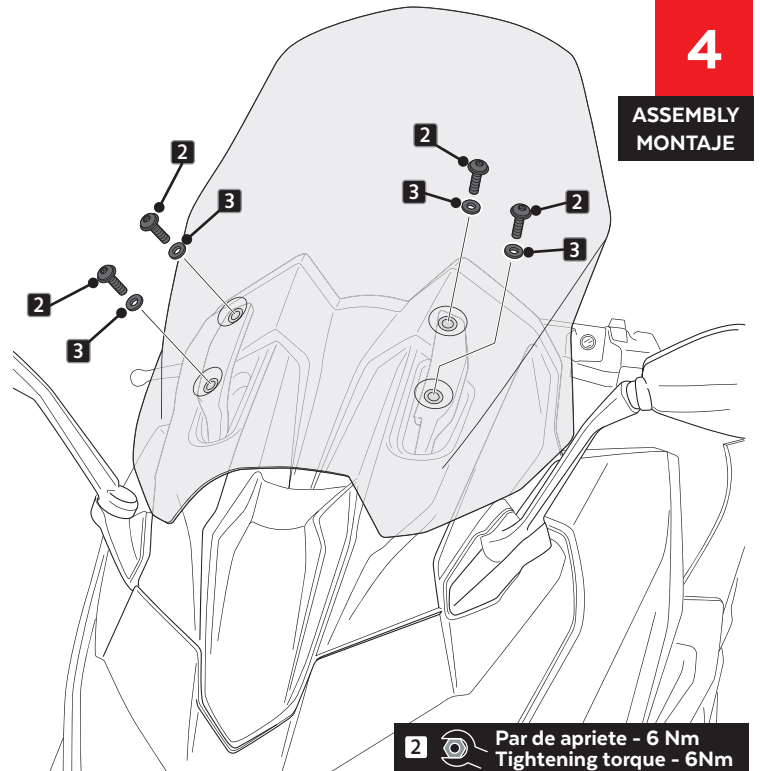

# KYMCO AK550 PREMIUM '24

INSTRUCCIONES DE MONTAJE - MOUNTING INSTRUCTIONS - MONTAGEANLEITUNG

**1**

DISASSEMBLY  
DESMONTAJE

**2**

DISASSEMBLY  
DESMONTAJE

**3**

ASSEMBLY  
MONTAJE

**A** PIEZA ORIGINAL  
ORIGINAL PART

**4**

ASSEMBLY  
MONTAJE

**2** Par de apriete - 6 Nm  
Tightening torque - 6Nm