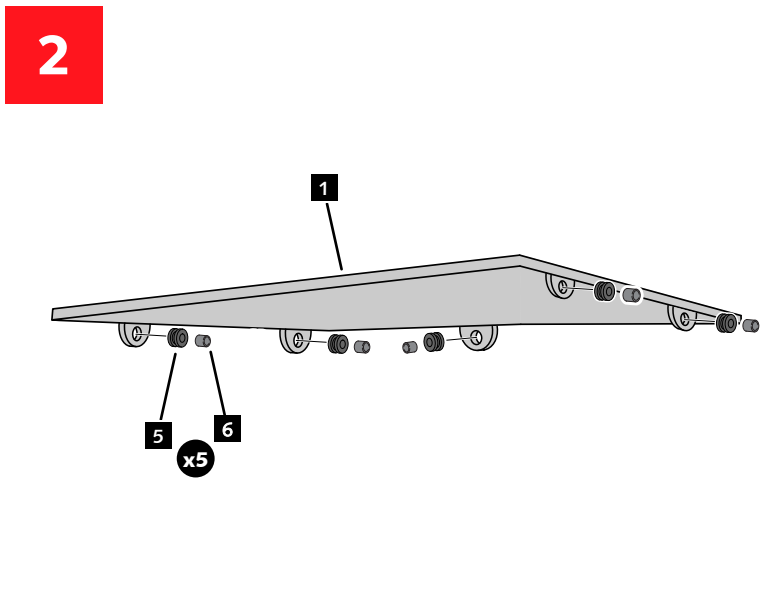

## MOUNTING INSTRUCTIONS

REF 3844N

KIT BANDEJA MEGA BOX / MEGA BOX TRAY KIT

ID.	DESCRIPCIÓN	DESCRIPTION	QTY.	REF.:
1	Bandeja de plástico	Plastic tray	1	3844N
2	Tornillo M6x20 DIN 1001	M6x20 DIN 1001 screw	5	TORNI-I7380-404
3	Tuerca M6 DIN6923	M6 DIN6923 nut	5	TUERCAEM6G-0213
4	Arandela M6 DIN9021	M6 DIN9021 washer	5	ARANDPD9021-037
5	Silentblock	Silentblock	5	SILENTBGONE--064
6	Casquillo metálico	Metal arrowhead	5	CASQUI-----0046