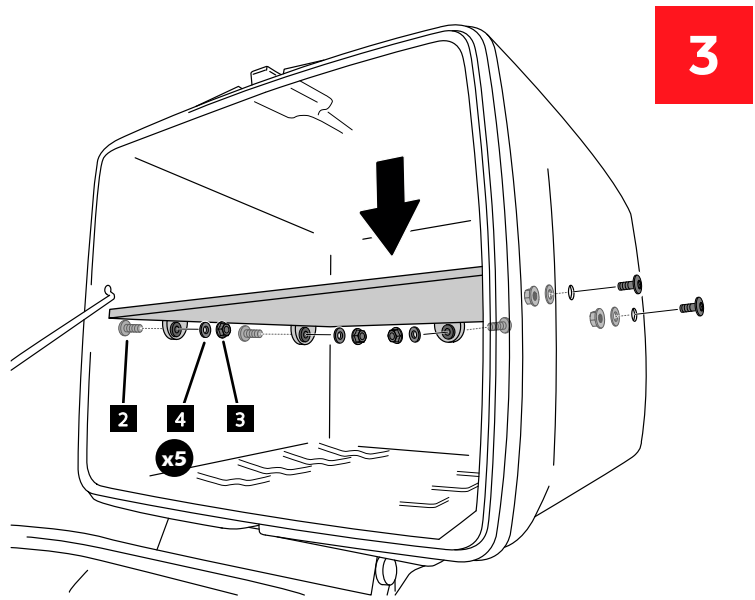

## MOUNTING INSTRUCTIONS

REF 3844N

KIT BANDEJA MEGA BOX / MEGA BOX TRAY KIT

ID.	DESCRIPCIÓN	DESCRIPTION	QTY.	REF.:
1	Bandeja de plástico	Plastic tray	1	3844N
2	Tornillo M6x20 DIN 1001	M6x20 DIN 1001 screw	5	TORNI-I7380-404
3	Tuerca M6 DIN6923	M6 DIN6923 nut	5	TUERCAEM6G-0213
4	Arandela M6 DIN9021	M6 DIN9021 washer	5	ARANDPD9021-037
5	Silentblock	Silentblock	5	SILENTBGONE--064
6	Casquillo metálico	Metal arrowhead	5	CASQUI-----0046