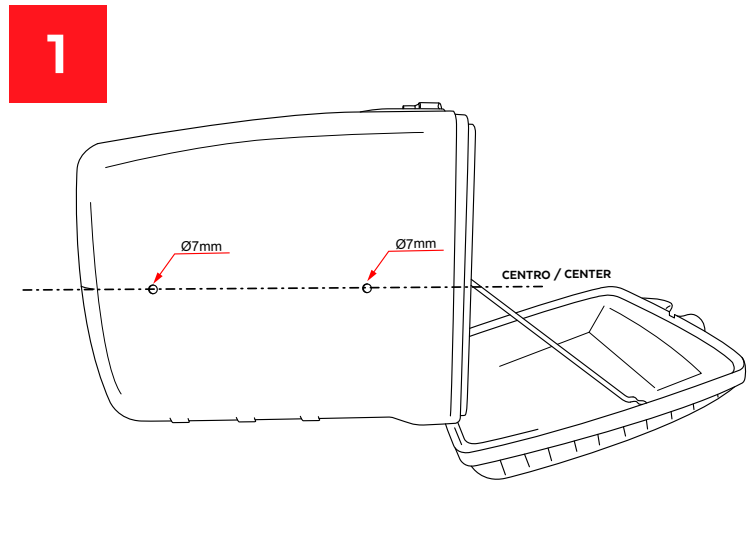

## MOUNTING INSTRUCTIONS

REF 3844N

KIT BANDEJA MEGA BOX / MEGA BOX TRAY KIT

ID.	DESCRIPCIÓN	DESCRIPTION	QTY.	REF.:
1	Bandeja de plástico	Plastic tray	1	3844N
2	Tornillo M6x20 DIN 1001	M6x20 DIN 1001 screw	5	TORNI-I7380-404
3	Tuerca M6 DIN6923	M6 DIN6923 nut	5	TUERCAEM6G-0213
4	Arandela M6 DIN9021	M6 DIN9021 washer	5	ARANDPD9021-037
5	Silentblock	Silentblock	5	SILENTBGONE--064
6	Casquillo metálico	Metal arrowhead	5	CASQUI-----0046