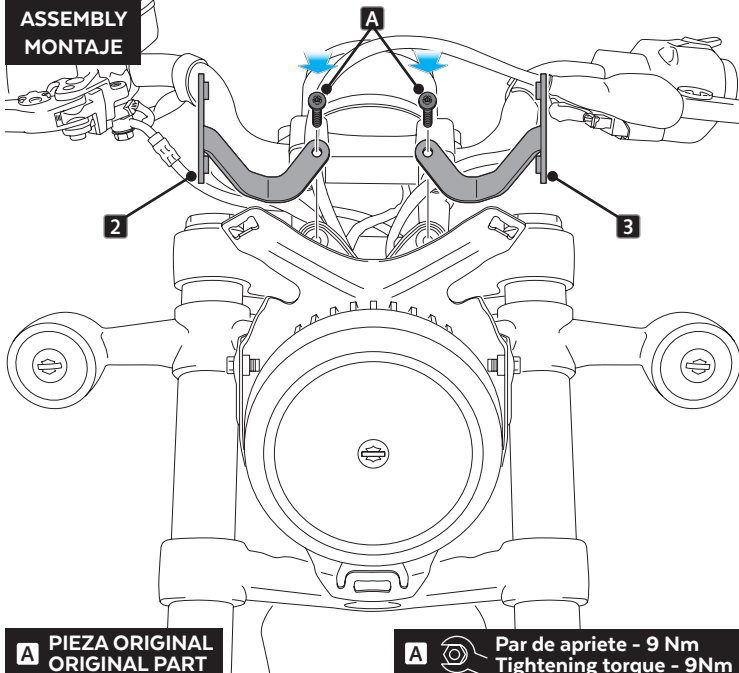

HARLEY DAVIDSON NIGHTSTER '24-

M O U N T I N G I N S T R U C T I O N S

REF 21956

SEMIFAIRING ANARCHY MODEL/ SEMICARENADO ANARCHY

ID	PIEZA/PART	DESCRIPCIÓN	DESCRIPTION	QTY	REF
1		Semicarenado Anarchy	Anarchy semifairing	1	10896NM3
2		Soporte derecho	Right support	1	SOPOR2P3-R21956
3		Soporte izquierdo	Left support	1	SOPOR2P3-L21956
4		Silentblock Ø12xØ6x9	Ø12xØ6x9 Silentblock	4	AROPASACABLES-1
5		Casquillo con valona Ø12xØ6,8x7,3	Ø12xØ6,8x7,3 Bush with flange	4	CASQUI-1A---750
6		Tornillo Allen M5x16 Ø11 ISO 7380	M5x16 Ø11 ISO 7380 Allen screw	4	TORNI-I7380-493
7		Tapón tornillo M5 ISO 7380	M5 ISO 7380 screw cap	4	TAPON-----85

HARLEY DAVIDSON NIGHTSTER '24-

INSTRUCCIONES DE MONTAJE - MOUNTING INSTRUCTIONS - MONTAGEANLEITUNG

1

DISASSEMBLY
DESMONTAJE

2

DISASSEMBLY
DESMONTAJE

3

ASSEMBLY
MONTAJE

A PIEZA ORIGINAL
ORIGINAL PART

A Par de apriete - 9 Nm
Tightening torque - 9Nm

4

ASSEMBLY
MONTAJE

6 Par de apriete - 3 Nm
Tightening torque - 3Nm