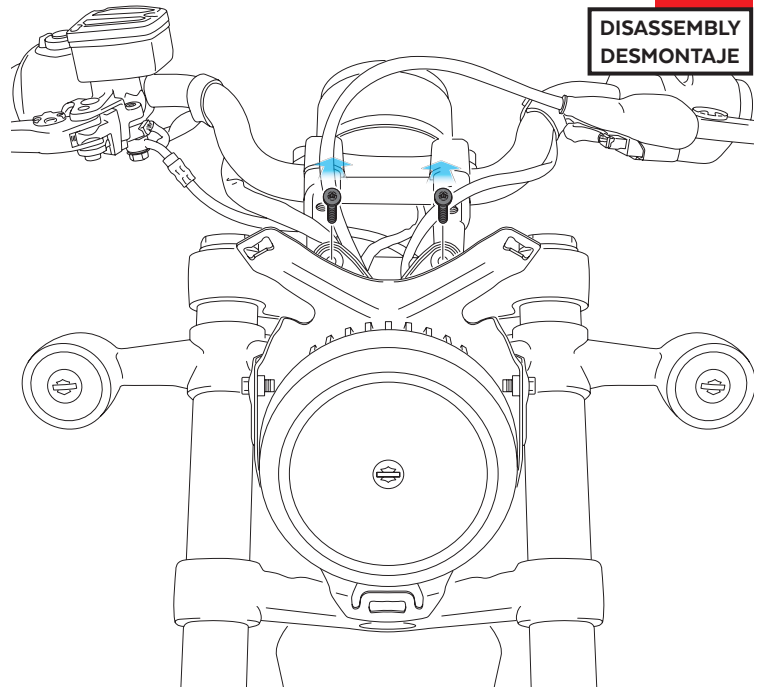

HARLEY DAVIDSON NIGHTSTER '24-

M O U N T I N G I N S T R U C T I O N S

REF 21956

SEMIFAIRING ANARCHY MODEL/ SEMICARENADO ANARCHY

ID	PIEZA/PART	DESCRIPCIÓN	DESCRIPTION	QTY	REF
1		Semicarenado Anarchy	Anarchy semifairing	1	10896NM3
2		Soporte derecho	Right support	1	SOPOR2P3-R21956
3		Soporte izquierdo	Left support	1	SOPOR2P3-L21956
4		Silentblock Ø12xØ6x9	Ø12xØ6x9 Silentblock	4	AROPASACABLES-1
5		Casquillo con valona Ø12xØ6,8x7,3	Ø12xØ6,8x7,3 Bush with flange	4	CASQUI-1A---750
6		Tornillo Allen M5x16 Ø11 ISO 7380	M5x16 Ø11 ISO 7380 Allen screw	4	TORNI-I7380-493
7		Tapón tornillo M5 ISO 7380	M5 ISO 7380 screw cap	4	TAPON-----85

HARLEY DAVIDSON NIGHTSTER '24-

INSTRUCCIONES DE MONTAJE - MOUNTING INSTRUCTIONS - MONTAGEANLEITUNG

1

DISASSEMBLY
DESMONTAJE

2

DISASSEMBLY
DESMONTAJE

3

ASSEMBLY
MONTAJE

A PIEZA ORIGINAL
ORIGINAL PART

A Par de apriete - 9 Nm
Tightening torque - 9Nm

4

ASSEMBLY
MONTAJE

6 Par de apriete - 3 Nm
Tightening torque - 3Nm