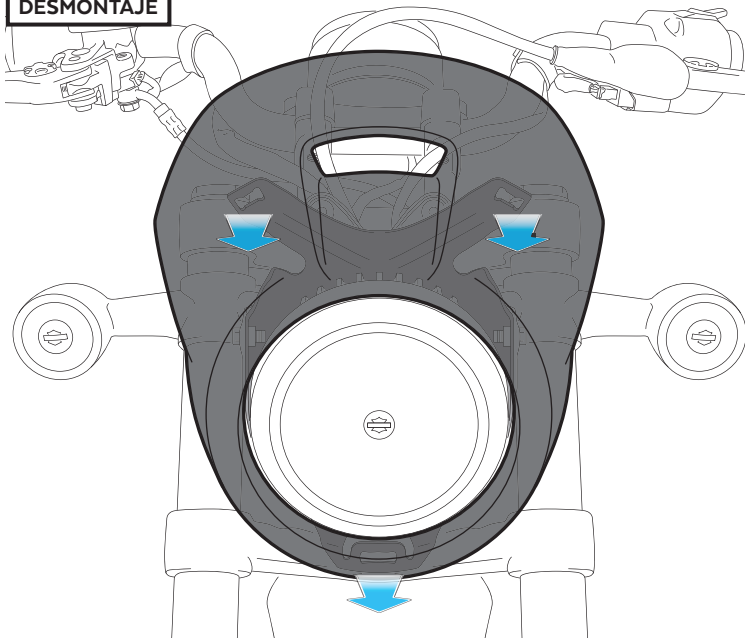

HARLEY DAVIDSON NIGHTSTER '24-

M O U N T I N G I N S T R U C T I O N S

REF 21956

SEMIFAIRING ANARCHY MODEL/ SEMICARENADO ANARCHY

ID	PIEZA/PART	DESCRIPCIÓN	DESCRIPTION	QTY	REF
1		Semicarenado Anarchy	Anarchy semifairing	1	10896NM3
2		Soporte derecho	Right support	1	SOPOR2P3-R21956
3		Soporte izquierdo	Left support	1	SOPOR2P3-L21956
4		Silentblock Ø12xØ6x9	Ø12xØ6x9 Silentblock	4	AROPASACABLES-1
5		Casquillo con valona Ø12xØ6,8x7,3	Ø12xØ6,8x7,3 Bush with flange	4	CASQUI-1A---750
6		Tornillo Allen M5x16 Ø11 ISO 7380	M5x16 Ø11 ISO 7380 Allen screw	4	TORNI-I7380-493
7		Tapón tornillo M5 ISO 7380	M5 ISO 7380 screw cap	4	TAPON-----85

HARLEY DAVIDSON NIGHTSTER '24-

INSTRUCCIONES DE MONTAJE - MOUNTING INSTRUCTIONS - MONTAGEANLEITUNG

1

DISASSEMBLY
DESMONTAJE

2

DISASSEMBLY
DESMONTAJE

3

ASSEMBLY
MONTAJE

A PIEZA ORIGINAL
ORIGINAL PART

A Par de apriete - 9 Nm
Tightening torque - 9Nm

4

ASSEMBLY
MONTAJE

6 Par de apriete - 3 Nm
Tightening torque - 3Nm