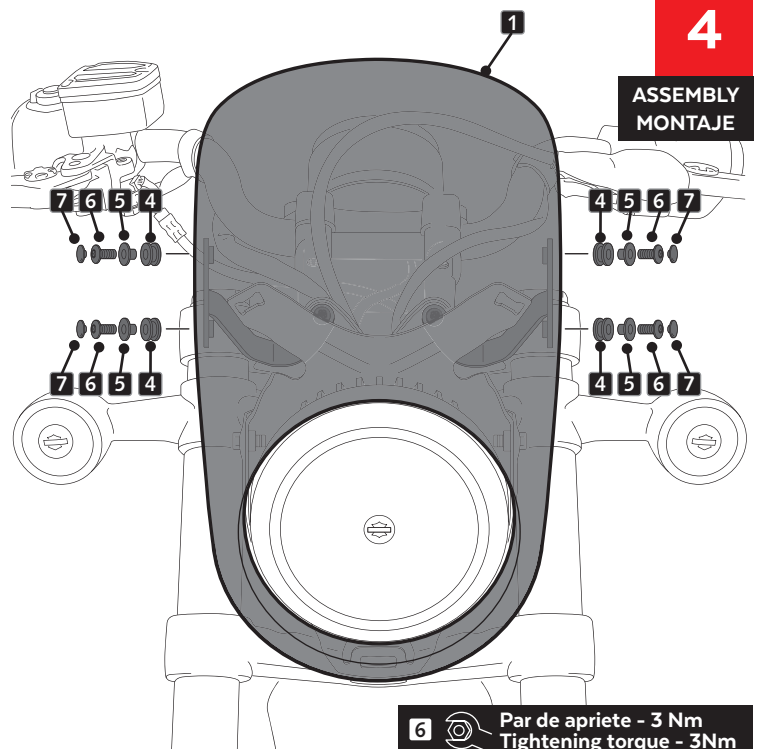

HARLEY DAVIDSON NIGHTSTER '24-

M O U N T I N G I N S T R U C T I O N S

REF 21956

SEMIFAIRING ANARCHY MODEL/ SEMICARENADO ANARCHY

ID	PIEZA/PART	DESCRIPCIÓN	DESCRIPTION	QTY	REF
1		Semicarenado Anarchy	Anarchy semifairing	1	10896NM3
2		Soporte derecho	Right support	1	SOPOR2P3-R21956
3		Soporte izquierdo	Left support	1	SOPOR2P3-L21956
4		Silentblock Ø12xØ6x9	Ø12xØ6x9 Silentblock	4	AROPASACABLES-1
5		Casquillo con valona Ø12xØ6,8x7,3	Ø12xØ6,8x7,3 Bush with flange	4	CASQUI-1A---750
6		Tornillo Allen M5x16 Ø11 ISO 7380	M5x16 Ø11 ISO 7380 Allen screw	4	TORNI-I7380-493
7		Tapón tornillo M5 ISO 7380	M5 ISO 7380 screw cap	4	TAPON-----85

HARLEY DAVIDSON NIGHTSTER '24-

INSTRUCCIONES DE MONTAJE - MOUNTING INSTRUCTIONS - MONTAGEANLEITUNG

1

DISASSEMBLY
DESMONTAJE

2

DISASSEMBLY
DESMONTAJE

3

ASSEMBLY
MONTAJE

A PIEZA ORIGINAL
ORIGINAL PART

A Par de apriete - 9 Nm
Tightening torque - 9Nm

4

ASSEMBLY
MONTAJE

6 Par de apriete - 3 Nm
Tightening torque - 3Nm