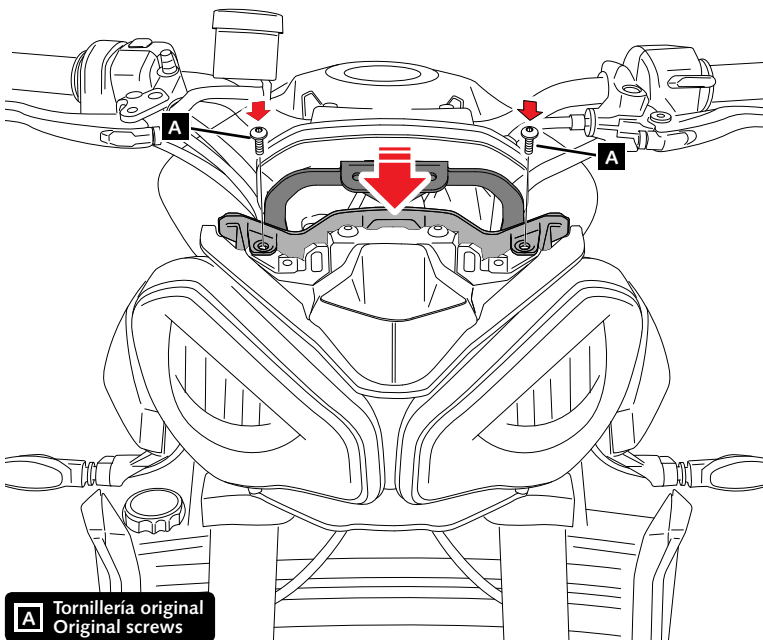

TRIUMPH STREET TRIPLE R/RS '23-

M O U N T I N G I N S T R U C T I O N S

REF 22234

WINDSHIELD NG SPORT

ID.	PIEZA/PART	DESCRIPCIÓN	DESCRIPTION	QTY.	REF.:
1		Cúpula Sport	Sport screen	1	22234W/H/F/N M3
2		Soporte delantero Izquierdo	Front left support	1	SOPOR3P9DL22234
3		Soporte delantero Derecho (º)	Front right support (º)	1	SOPOR3P9DR22234
4		Soporte trasero	Rear support	1	SOPOR3P9-T22234
5		Tornillo Allen M5x16 Ø11 ISO 7380	M5x16 Ø11 ISO 7380 allen screw	3	TORNI-I7380-493
6		Silentblock Ø9xØ6x8mm	Ø9xØ6x8mm Silentblock	4	AROPASACABLES-3
7		Casquillo con valona Ø12xØ6,8x7,3	Ø12xØ6,8x7,3 Bush with flange	4	CASQUI-1A---750
8		Tornillo allen M5x12 Ø11 ISO 7380	M5x12 Ø11 ISO 7380 allen screw	6	TORNI-AI----520
9		Tapón tornillo M5 ISO 7380	M5 ISO 7380 screw cap	4	TAPON-----85

TRIUMPH STREET TRIPLE R/RS '23-

INSTRUCCIONES DE MONTAJE - MOUNTING INSTRUCTIONS - MONTAGEANLEITUNG

1

DISASSEMBLY
DESMONTAJE

2

DISASSEMBLY
DESMONTAJE

3

DISASSEMBLY
DESMONTAJE

4

DISASSEMBLY
DESMONTAJE

TRIUMPH STREET TRIPLE R/RS '23-

INSTRUCCIONES DE MONTAJE - MOUNTING INSTRUCTIONS - MONTAGEANLEITUNG

5

ASSEMBLY
MONTAJE

6

ASSEMBLY
MONTAJE

7

ASSEMBLY
MONTAJE

A Tornillería original
Original screws

8

ASSEMBLY
MONTAJE

TRIUMPH STREET TRIPLE R/RS '23-

INSTRUCCIONES DE MONTAJE - MOUNTING INSTRUCTIONS - MONTAGEANLEITUNG

9