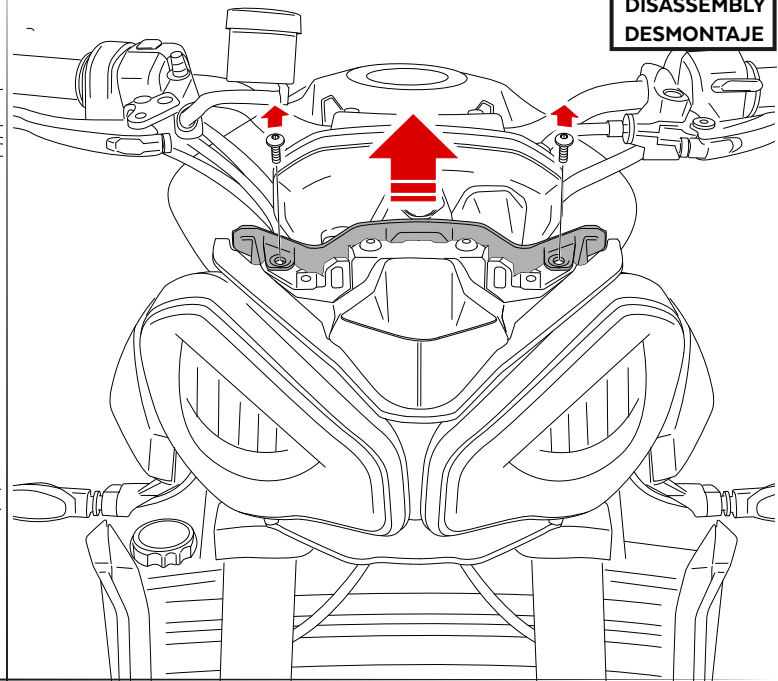

TRIUMPH STREET TRIPLE R/RS '23-

M O U N T I N G I N S T R U C T I O N S

REF 22234

WINDSHIELD NG SPORT

ID.	PIEZA/PART	DESCRIPCIÓN	DESCRIPTION	QTY.	REF.:
1		Cúpula Sport	Sport screen	1	22234W/H/F/N M3
2		Soporte delantero Izquierdo	Front left support	1	SOPOR3P9DL22234
3		Soporte delantero Derecho (º)	Front right support (º)	1	SOPOR3P9DR22234
4		Soporte trasero	Rear support	1	SOPOR3P9-T22234
5		Tornillo Allen M5x16 Ø11 ISO 7380	M5x16 Ø11 ISO 7380 allen screw	3	TORNI-I7380-493
6		Silentblock Ø9xØ6x8mm	Ø9xØ6x8mm Silentblock	4	AROPASACABLES-3
7		Casquillo con valona Ø12xØ6,8x7,3	Ø12xØ6,8x7,3 Bush with flange	4	CASQUI-1A---750
8		Tornillo allen M5x12 Ø11 ISO 7380	M5x12 Ø11 ISO 7380 allen screw	6	TORNI-AI----520
9		Tapón tornillo M5 ISO 7380	M5 ISO 7380 screw cap	4	TAPON-----85

TRIUMPH STREET TRIPLE R/RS '23-

INSTRUCCIONES DE MONTAJE - MOUNTING INSTRUCTIONS - MONTAGEANLEITUNG

1

DISASSEMBLY
DESMONTAJE

2

DISASSEMBLY
DESMONTAJE

3

DISASSEMBLY
DESMONTAJE