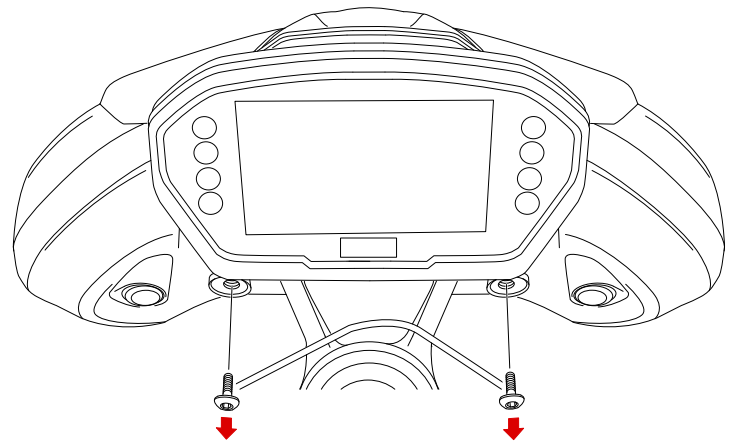

4

DISASSEMBLY
DESMONTAJE