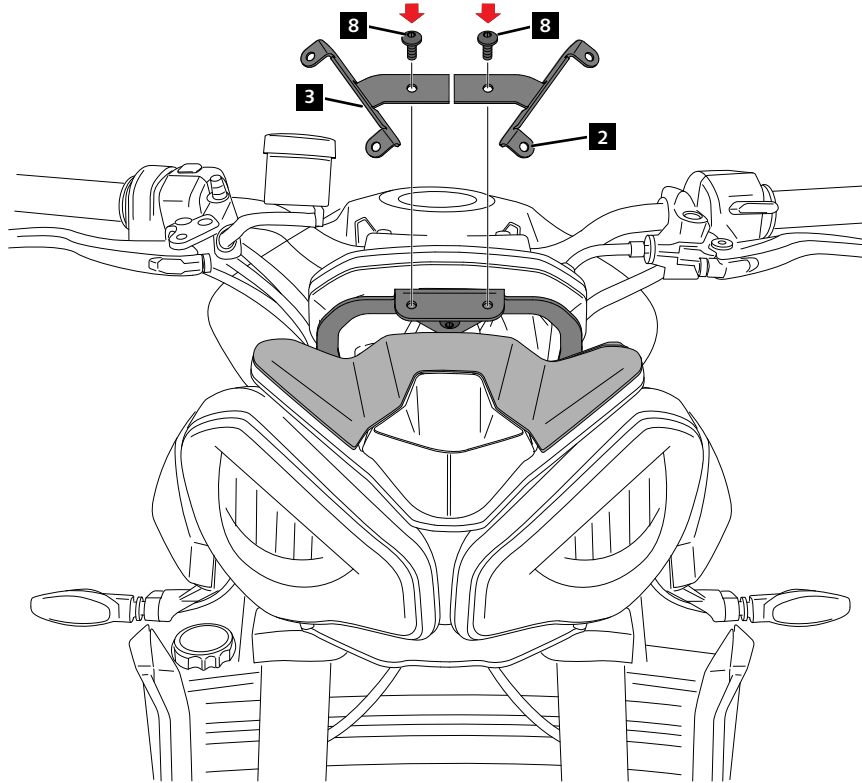

TRIUMPH STREET TRIPLE R/RS '23-

INSTRUCCIONES DE MONTAJE - MOUNTING INSTRUCTIONS - MONTAGEANLEITUNG

9

ASSEMBLY
MONTAJE