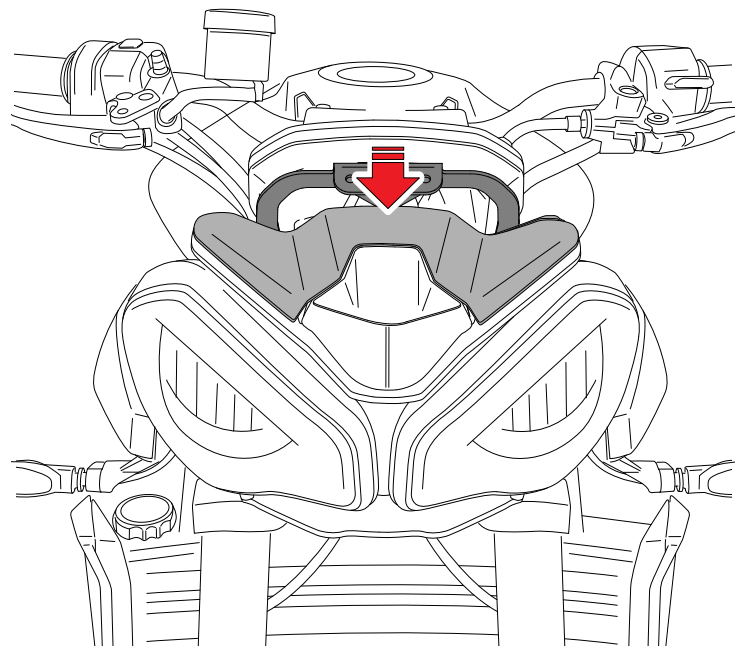

TRIUMPH STREET TRIPLE R/RS '23-

M O U N T I N G I N S T R U C T I O N S

REF 22234

WINDSHIELD NG SPORT

ID.	PIEZA/PART	DESCRIPCIÓN	DESCRIPTION	QTY.	REF.:
1		Cúpula Sport	Sport screen	1	22234W/H/F/N M3
2		Soporte delantero Izquierdo	Front left support	1	SOPOR3P9DL22234
3		Soporte delantero Derecho (º)	Front right support (º)	1	SOPOR3P9DR22234
4		Soporte trasero	Rear support	1	SOPOR3P9-T22234
5		Tornillo Allen M5x16 Ø11 ISO 7380	M5x16 Ø11 ISO 7380 allen screw	3	TORNI-I7380-493
6		Silentblock Ø9xØ6x8mm	Ø9xØ6x8mm Silentblock	4	AROPASACABLES-3
7		Casquillo con valona Ø12xØ6,8x7,3	Ø12xØ6,8x7,3 Bush with flange	4	CASQUI-1A---750
8		Tornillo allen M5x12 Ø11 ISO 7380	M5x12 Ø11 ISO 7380 allen screw	6	TORNI-AI----520
9		Tapón tornillo M5 ISO 7380	M5 ISO 7380 screw cap	4	TAPON-----85

7

ASSEMBLY
MONTAJE

A Tornillería original
Original screws

8

ASSEMBLY
MONTAJE

TRIUMPH STREET TRIPLE R/RS '23-

INSTRUCCIONES DE MONTAJE - MOUNTING INSTRUCTIONS - MONTAGEANLEITUNG

9