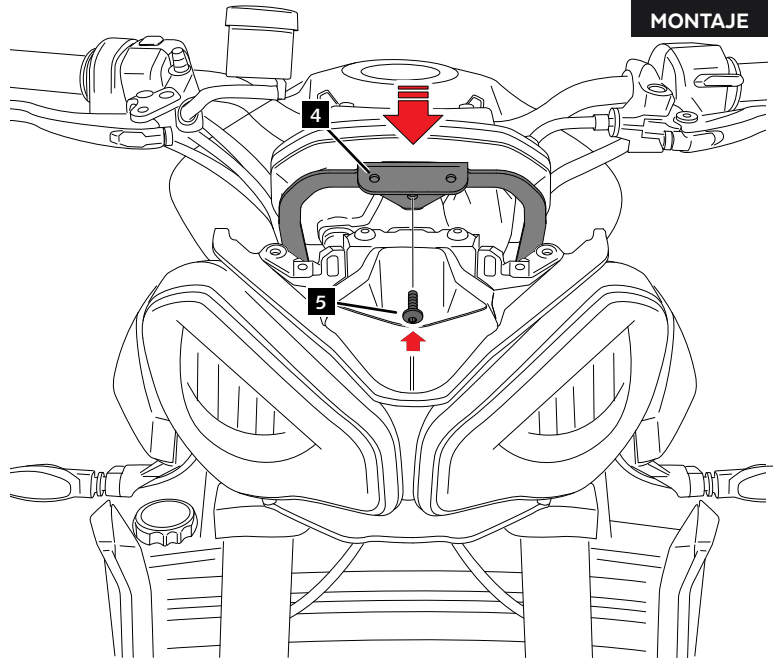

TRIUMPH STREET TRIPLE R/RS '23-

M O U N T I N G I N S T R U C T I O N S

REF 22234

WINDSHIELD NG SPORT

ID.	PIEZA/PART	DESCRIPCIÓN	DESCRIPTION	QTY.	REF.:
1		Cúpula Sport	Sport screen	1	22234W/H/F/N M3
2		Soporte delantero Izquierdo	Front left support	1	SOPOR3P9DL22234
3		Soporte delantero Derecho (º)	Front right support (º)	1	SOPOR3P9DR22234
4		Soporte trasero	Rear support	1	SOPOR3P9-T22234
5		Tornillo Allen M5x16 Ø11 ISO 7380	M5x16 Ø11 ISO 7380 allen screw	3	TORNI-I7380-493
6		Silentblock Ø9xØ6x8mm	Ø9xØ6x8mm Silentblock	4	AROPASACABLES-3
7		Casquillo con valona Ø12xØ6,8x7,3	Ø12xØ6,8x7,3 Bush with flange	4	CASQUI-1A---750
8		Tornillo allen M5x12 Ø11 ISO 7380	M5x12 Ø11 ISO 7380 allen screw	6	TORNI-AI----520
9		Tapón tornillo M5 ISO 7380	M5 ISO 7380 screw cap	4	TAPON-----85

TRIUMPH STREET TRIPLE R/RS '23-

INSTRUCCIONES DE MONTAJE - MOUNTING INSTRUCTIONS - MONTAGEANLEITUNG

1

DISASSEMBLY
DESMONTAJE

2

DISASSEMBLY
DESMONTAJE

3

DISASSEMBLY
DESMONTAJE

4

DISASSEMBLY
DESMONTAJE

TRIUMPH STREET TRIPLE R/RS '23-

INSTRUCCIONES DE MONTAJE - MOUNTING INSTRUCTIONS - MONTAGEANLEITUNG

5

ASSEMBLY
MONTAJE

6

ASSEMBLY
MONTAJE

7

ASSEMBLY
MONTAJE

A Tornillería original
Original screws

8

ASSEMBLY
MONTAJE

TRIUMPH STREET TRIPLE R/RS '23-

INSTRUCCIONES DE MONTAJE - MOUNTING INSTRUCTIONS - MONTAGEANLEITUNG

9