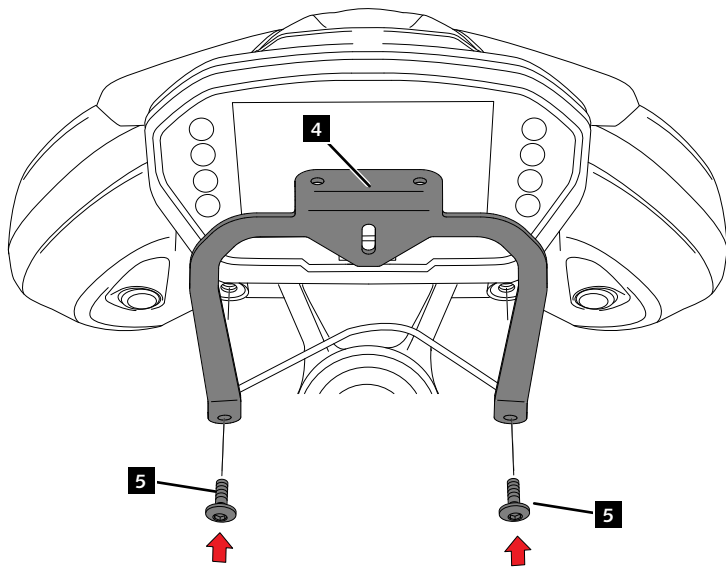

TRIUMPH STREET TRIPLE R/RS '23-

M O U N T I N G I N S T R U C T I O N S

REF 22234

WINDSHIELD NG SPORT

ID.	PIEZA/PART	DESCRIPCIÓN	DESCRIPTION	QTY.	REF.:
1		Cúpula Sport	Sport screen	1	22234W/H/F/N M3
2		Soporte delantero Izquierdo	Front left support	1	SOPOR3P9DL22234
3		Soporte delantero Derecho (º)	Front right support (º)	1	SOPOR3P9DR22234
4		Soporte trasero	Rear support	1	SOPOR3P9-T22234
5		Tornillo Allen M5x16 Ø11 ISO 7380	M5x16 Ø11 ISO 7380 allen screw	3	TORNI-I7380-493
6		Silentblock Ø9xØ6x8mm	Ø9xØ6x8mm Silentblock	4	AROPASACABLES-3
7		Casquillo con valona Ø12xØ6,8x7,3	Ø12xØ6,8x7,3 Bush with flange	4	CASQUI-1A---750
8		Tornillo allen M5x12 Ø11 ISO 7380	M5x12 Ø11 ISO 7380 allen screw	6	TORNI-AI----520
9		Tapón tornillo M5 ISO 7380	M5 ISO 7380 screw cap	4	TAPON-----85

4

DISASSEMBLY
DESMONTAJE

TRIUMPH STREET TRIPLE R/RS '23-

INSTRUCCIONES DE MONTAJE - MOUNTING INSTRUCTIONS - MONTAGEANLEITUNG

5

ASSEMBLY
MONTAJE

6

ASSEMBLY
MONTAJE