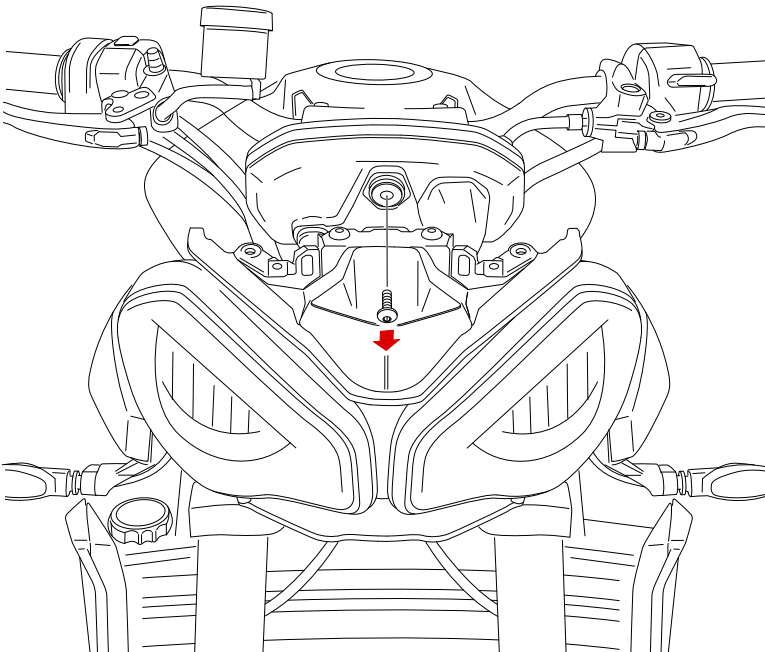

TRIUMPH STREET TRIPLE R/RS '23-

M O U N T I N G I N S T R U C T I O N S

REF 22234

WINDSHIELD NG SPORT

ID.	PIEZA/PART	DESCRIPCIÓN	DESCRIPTION	QTY.	REF.:
1		Cúpula Sport	Sport screen	1	22234W/H/F/N M3
2		Soporte delantero Izquierdo	Front left support	1	SOPOR3P9DL22234
3		Soporte delantero Derecho (º)	Front right support (º)	1	SOPOR3P9DR22234
4		Soporte trasero	Rear support	1	SOPOR3P9-T22234
5		Tornillo Allen M5x16 Ø11 ISO 7380	M5x16 Ø11 ISO 7380 allen screw	3	TORNI-I7380-493
6		Silentblock Ø9xØ6x8mm	Ø9xØ6x8mm Silentblock	4	AROPASACABLES-3
7		Casquillo con valona Ø12xØ6,8x7,3	Ø12xØ6,8x7,3 Bush with flange	4	CASQUI-1A---750
8		Tornillo allen M5x12 Ø11 ISO 7380	M5x12 Ø11 ISO 7380 allen screw	6	TORNI-AI----520
9		Tapón tornillo M5 ISO 7380	M5 ISO 7380 screw cap	4	TAPON-----85

TRIUMPH STREET TRIPLE R/RS '23-

INSTRUCCIONES DE MONTAJE - MOUNTING INSTRUCTIONS - MONTAGEANLEITUNG

1

DISASSEMBLY
DESMONTAJE

2

DISASSEMBLY
DESMONTAJE

3

DISASSEMBLY
DESMONTAJE

4

DISASSEMBLY
DESMONTAJE

TRIUMPH STREET TRIPLE R/RS '23-

INSTRUCCIONES DE MONTAJE - MOUNTING INSTRUCTIONS - MONTAGEANLEITUNG

5

ASSEMBLY
MONTAJE

6

ASSEMBLY
MONTAJE