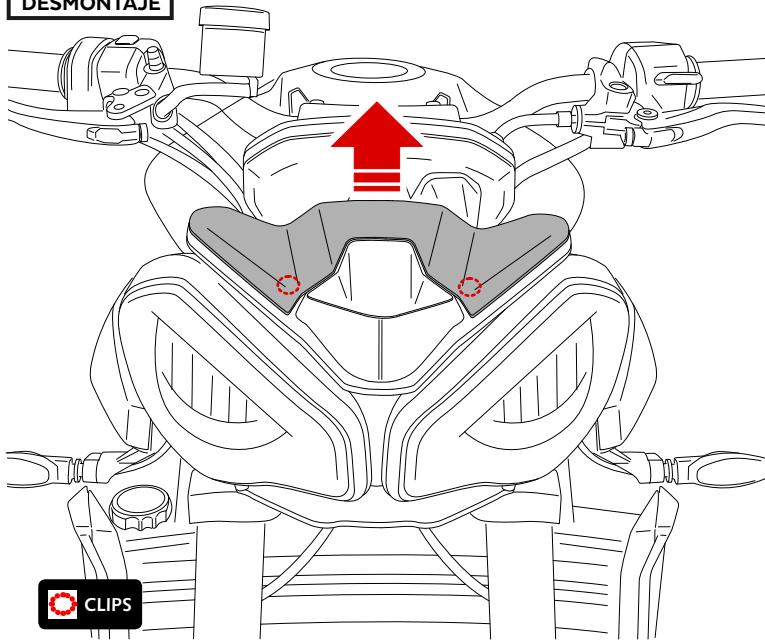

TRIUMPH STREET TRIPLE R/RS '23-

INSTRUCCIONES DE MONTAJE - MOUNTING INSTRUCTIONS - MONTAGEANLEITUNG

1

DISASSEMBLY
DESMONTAJE