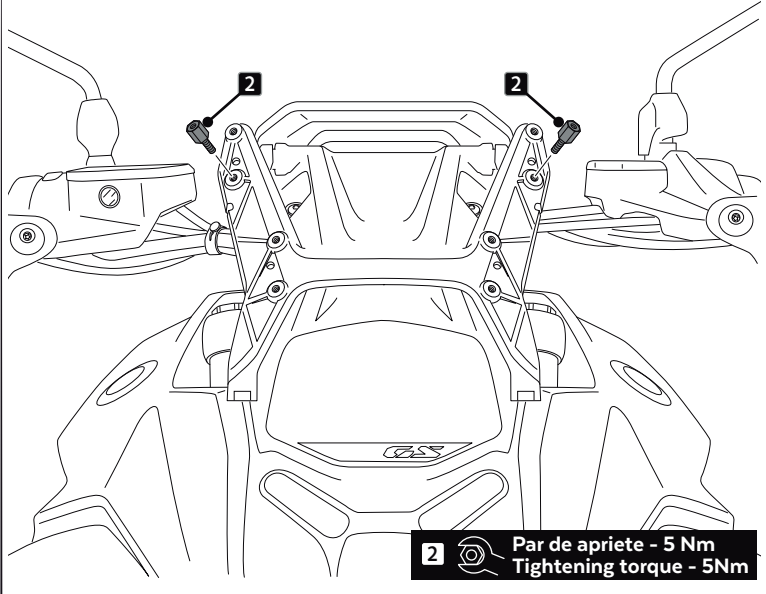

## M O U N T I N G I N S T R U C T I O N S

REF 21897

WINDSHIELD NG SPORT PLUS

ID	PIEZA/PART	DESCRIPCIÓN	DESCRIPTION	QTY	REF
1		Cúpula sport plus	Sport plus screen	1	21897J/CM3
2		Tornillo especial M5x9 Long Hexagonal 12 (rosca int M5x12)	M5x9 special screw, Hexagonal length 12 (M5x12)	2	TORNI-EM5---761
3		Casquillo Ø13x Ø8 x 6mm	Ø13x Ø8 x 6mm Arrowhead	2	CASQUI-----776
4		Arandela de goma Ø4,5 x Ø11 x 2mm	Ø4,5 x Ø11 x 2mm Rubber washer	4	ARAND-EPDM--722
5		Tornillo Allen M5x12 DIN7991	M5x12 DIN7991 screw	2	TORNI-D7991-611
6		Tornillo Allen M5x20 DIN7991	M5x20 DIN7991 screw	2	TORNI-D7991-929
7		Tapón tornillo M5 DIN7991	M5 DIN7991 screw cap	4	TAPON-----92

# BMW R1300GS '23-

INSTRUCCIONES DE MONTAJE - MOUNTING INSTRUCTIONS - MONTAGEANLEITUNG

**1**

**DISASSEMBLY  
DESMONTAJE**

**2**

**ASSEMBLY  
MONTAJE**

**3**

**ASSEMBLY  
MONTAJE**

**4**

**ASSEMBLY  
MONTAJE**