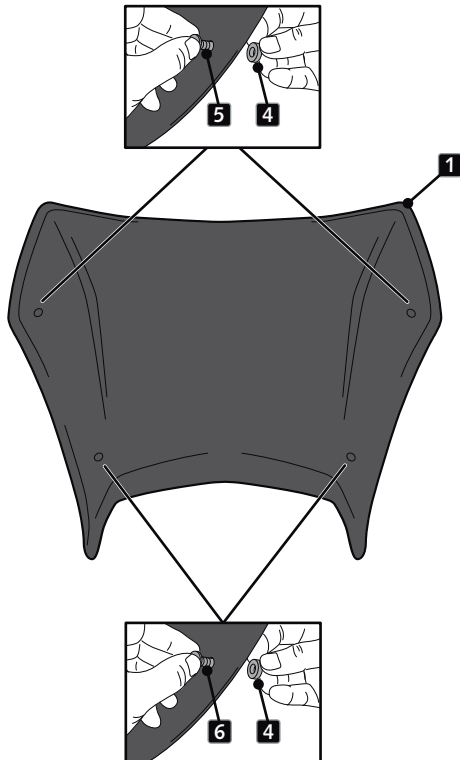

## M O U N T I N G I N S T R U C T I O N S

REF 21897

WINDSHIELD NG SPORT PLUS

ID	PIEZA/PART	DESCRIPCIÓN	DESCRIPTION	QTY	REF
1		Cúpula sport plus	Sport plus screen	1	21897J/CM3
2		Tornillo especial M5x9 Long Hexagonal 12 (rosca int M5x12)	M5x9 special screw, Hexagonal length 12 (M5x12)	2	TORNI-EM5---761
3		Casquillo Ø13x Ø8 x 6mm	Ø13x Ø8 x 6mm Arrowhead	2	CASQUI-----776
4		Arandela de goma Ø4,5 x Ø11 x 2mm	Ø4,5 x Ø11 x 2mm Rubber washer	4	ARAND-EPDM--722
5		Tornillo Allen M5x12 DIN7991	M5x12 DIN7991 screw	2	TORNI-D7991-611
6		Tornillo Allen M5x20 DIN7991	M5x20 DIN7991 screw	2	TORNI-D7991-929
7		Tapón tornillo M5 DIN7991	M5 DIN7991 screw cap	4	TAPON-----92

**4**

**ASSEMBLY  
MONTAJE**