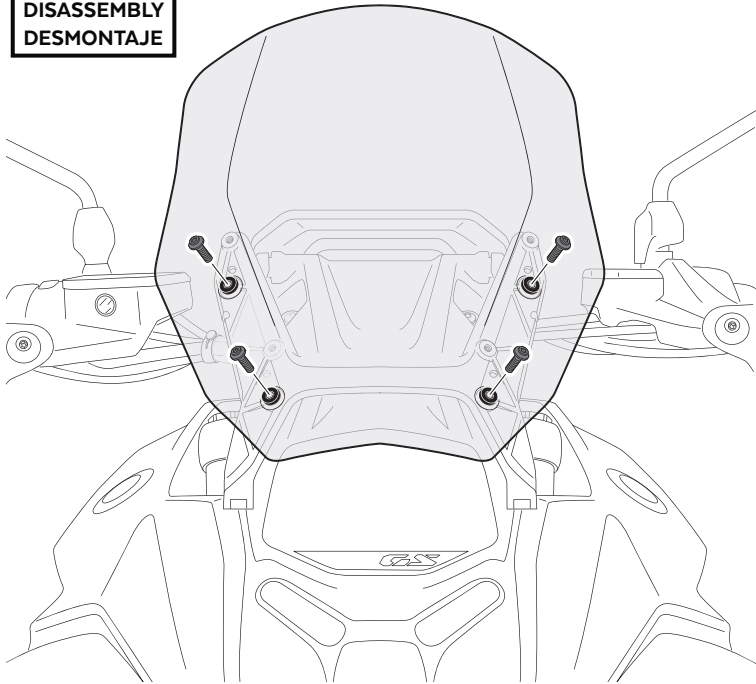

BMW R1300GS '23-

INSTRUCCIONES DE MONTAJE - MOUNTING INSTRUCTIONS - MONTAGEANLEITUNG

1

**DISASSEMBLY
DESMONTAJE**