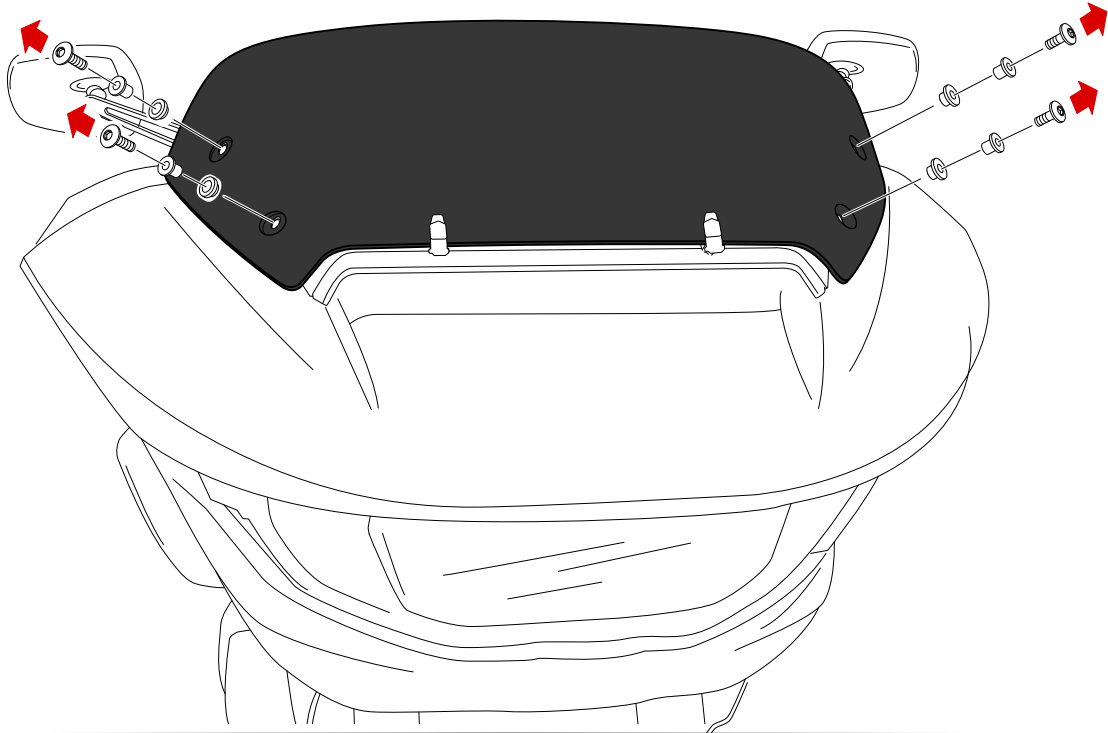

HARLEY DAVIDSON ROAD GLIDE FLTRX '24-

M O U N T I N G I N S T R U C T I O N S

REF 22108

HIGH-ROAD TOURING SCREEN

ID.	PIEZA/PART	DESCRIPCIÓN	DESCRIPTION	QTY.	REF.:
1		Cúpula Touring	Touring screen	1	22108W/H/FM3

HARLEY DAVIDSON ROAD GLIDE FLTRX '24-

INSTRUCCIONES DE MONTAJE - MOUNTING INSTRUCTIONS - MONTAGEANLEITUNG

1

DISASSEMBLY
DESMONTAJE

2

ASSEMBLY
MONTAJE

A Tornillería original
Original screws

A  Par de apriete - 3 Nm
Tightening torque - 3 Nm