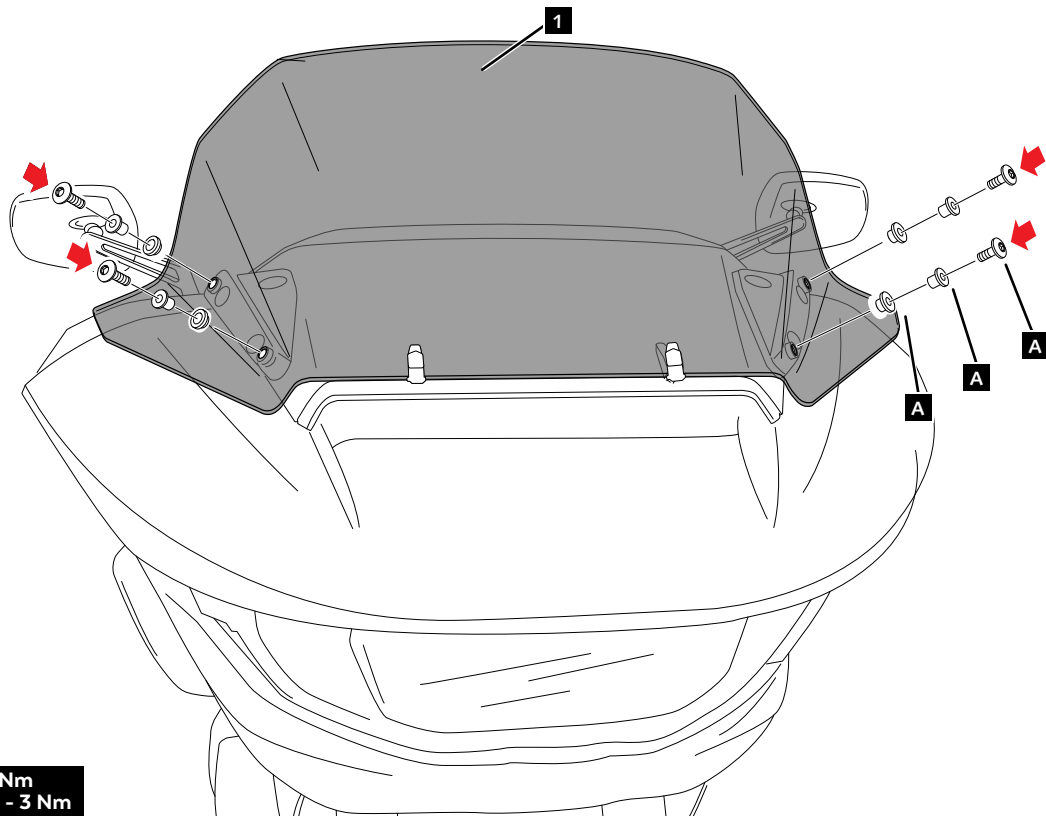

HARLEY DAVIDSON ROAD GLIDE FLTRX '24-

M O U N T I N G I N S T R U C T I O N S

REF 22108

HIGH-ROAD TOURING SCREEN

ID.	PIEZA/PART	DESCRIPCIÓN	DESCRIPTION	QTY.	REF.:
1		Cúpula Touring	Touring screen	1	22108W/H/FM3

HARLEY DAVIDSON ROAD GLIDE FLTRX '24-

INSTRUCCIONES DE MONTAJE - MOUNTING INSTRUCTIONS - MONTAGEANLEITUNG

1

DISASSEMBLY
DESMONTAJE

2

ASSEMBLY
MONTAJE

A Tornillería original
Original screws

A  Par de apriete - 3 Nm
Tightening torque - 3 Nm