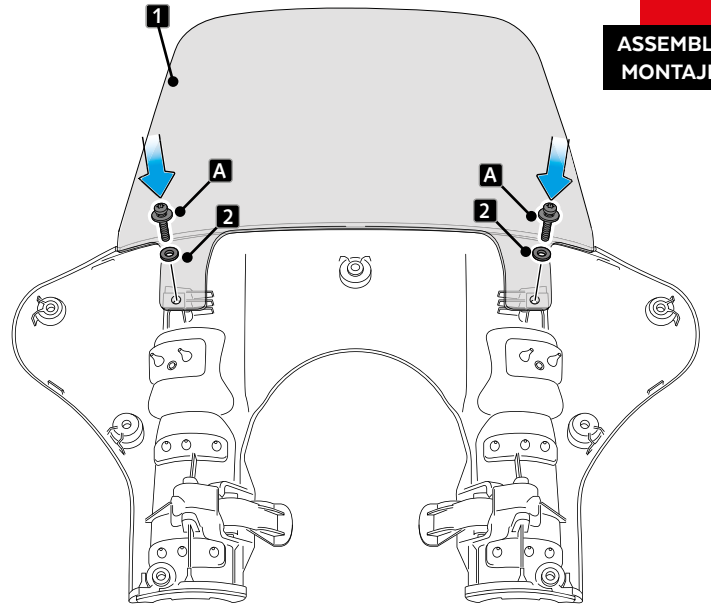

## M O U N T I N G I N S T R U C T I O N S

REF 21236

CÚPULA TOURING / TOURING SCREEN

| ID | PIEZA/PART  | DESCRIPCIÓN       | DESCRIPTION     | QTY | REF             |
|----|---|-------------------|-----------------|-----|-----------------|
| 1  |  | Cúpula Touring    | Touring screen  | 1   | 21236H/W/FM3    |
| 2  |  | Arandela nylon M6 | M6 Nylon Washer | 2   | ARANDEPNVCN0246 |

# HARLEY DAVIDSON SOFTAIL SPORT GLIDE FL5B '18-

INSTRUCCIONES DE MONTAJE - MOUNTING INSTRUCTIONS - MONTAGEANLEITUNG

**3**

DISASSEMBLY  
DESMONTAJE

**4**

ASSEMBLY  
MONTAJE

**A** TORNILLOS ORIGINALES  
ORIGINAL SCREWS

**5**

ASSEMBLY  
MONTAJE

**A** TORNILLOS ORIGINALES  
ORIGINAL SCREWS

**6**

ASSEMBLY  
MONTAJE