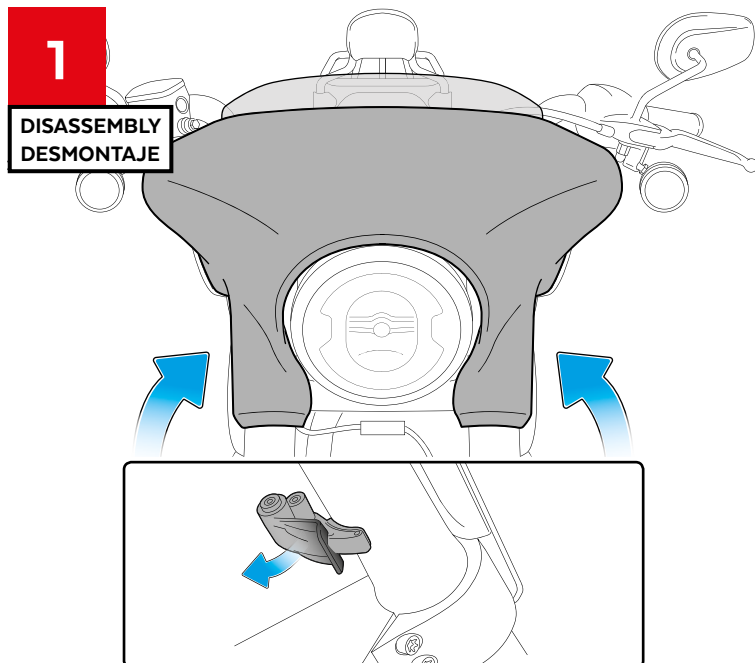

## M O U N T I N G I N S T R U C T I O N S

REF 21236

CÚPULA TOURING / TOURING SCREEN

| ID | PIEZA/PART  | DESCRIPCIÓN       | DESCRIPTION     | QTY | REF             |
|----|---|-------------------|-----------------|-----|-----------------|
| 1  |  | Cúpula Touring    | Touring screen  | 1   | 21236H/W/FM3    |
| 2  |  | Arandela nylon M6 | M6 Nylon Washer | 2   | ARANDEPNVCN0246 |