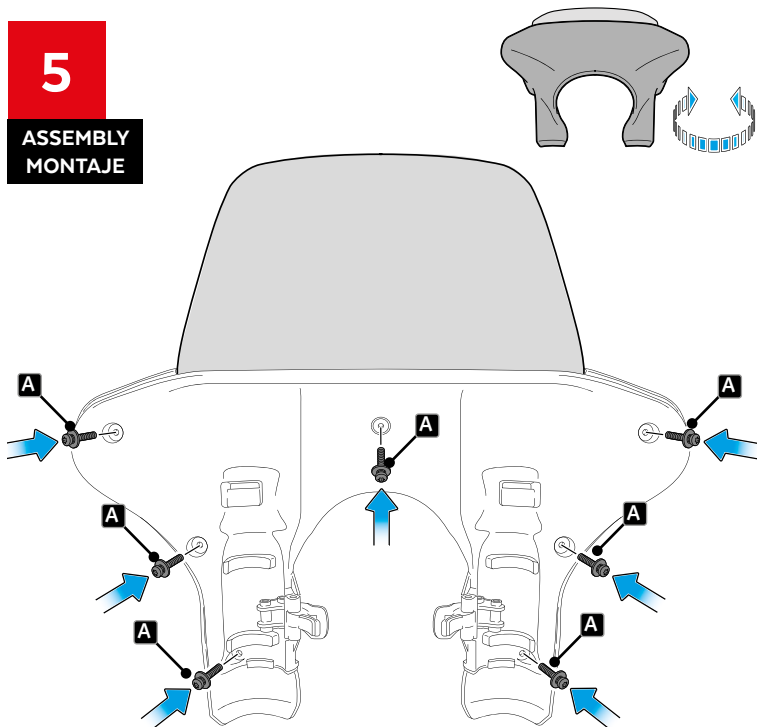

## M O U N T I N G I N S T R U C T I O N S

REF 21236

CÚPULA TOURING / TOURING SCREEN

| ID | PIEZA/PART  | DESCRIPCIÓN       | DESCRIPTION     | QTY | REF             |
|----|---|-------------------|-----------------|-----|-----------------|
| 1  |  | Cúpula Touring    | Touring screen  | 1   | 21236H/W/FM3    |
| 2  |  | Arandela nylon M6 | M6 Nylon Washer | 2   | ARANDEPNVCN0246 |

# HARLEY DAVIDSON SOFTAIL SPORT GLIDE FL5B '18-

INSTRUCCIONES DE MONTAJE - MOUNTING INSTRUCTIONS - MONTAGEANLEITUNG

**3**

DISASSEMBLY  
DESMONTAJE

**4**

ASSEMBLY  
MONTAJE

**A** TORNILLOS ORIGINALES  
ORIGINAL SCREWS

**5**

ASSEMBLY  
MONTAJE

**A** TORNILLOS ORIGINALES  
ORIGINAL SCREWS

**6**

ASSEMBLY  
MONTAJE