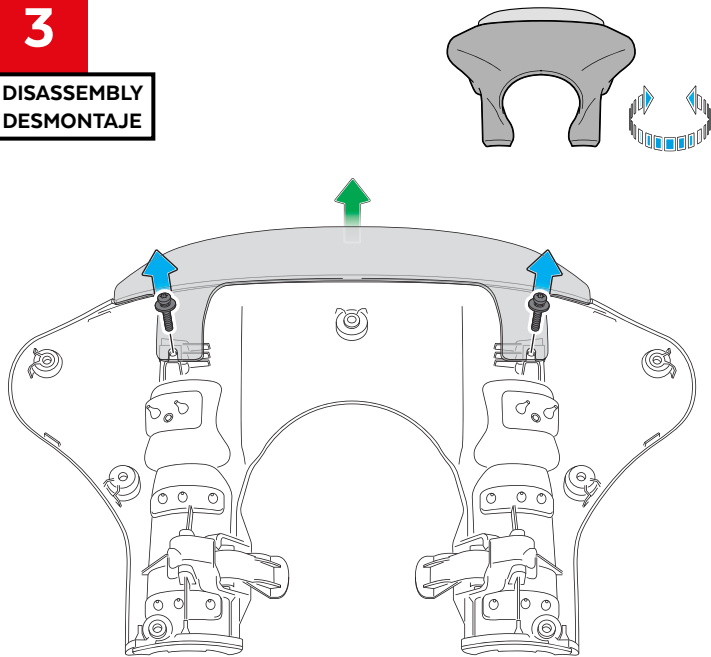

HARLEY DAVIDSON SOFTAIL SPORT GLIDE FL5B '18-

INSTRUCCIONES DE MONTAJE - MOUNTING INSTRUCTIONS - MONTAGEANLEITUNG

3

DISASSEMBLY
DESMONTAJE