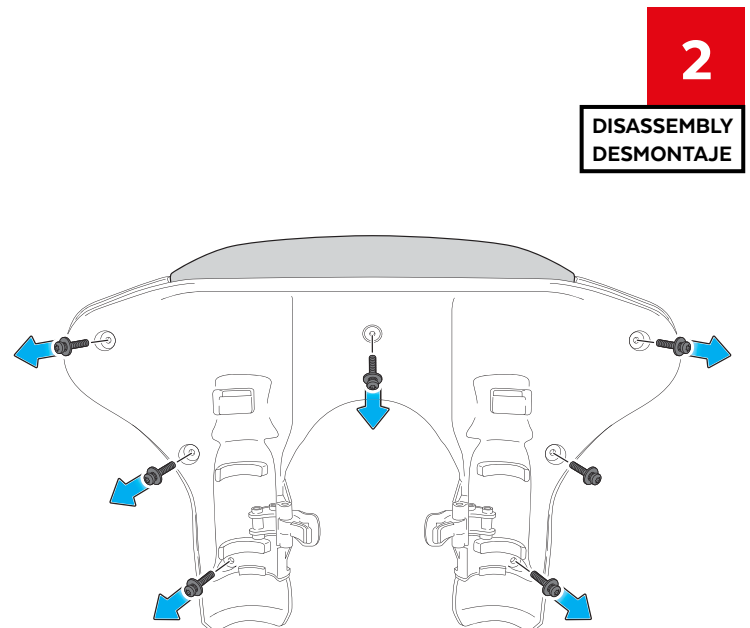

## M O U N T I N G I N S T R U C T I O N S

REF 21236

CÚPULA TOURING / TOURING SCREEN

| ID | PIEZA/PART  | DESCRIPCIÓN       | DESCRIPTION     | QTY | REF             |
|----|---|-------------------|-----------------|-----|-----------------|
| 1  |  | Cúpula Touring    | Touring screen  | 1   | 21236H/W/FM3    |
| 2  |  | Arandela nylon M6 | M6 Nylon Washer | 2   | ARANDEPNVCN0246 |

# HARLEY DAVIDSON SOFTAIL SPORT GLIDE FL5B '18-

INSTRUCCIONES DE MONTAJE - MOUNTING INSTRUCTIONS - MONTAGEANLEITUNG

**3**

DISASSEMBLY  
DESMONTAJE

**4**

ASSEMBLY  
MONTAJE

**A** TORNILLOS ORIGINALES  
ORIGINAL SCREWS