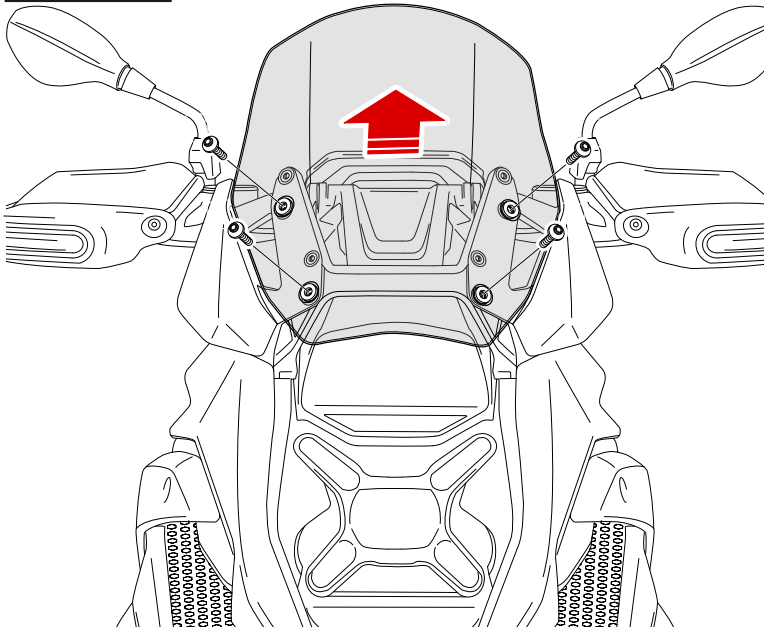

BMW R1300GS '23-

INSTRUCCIONES DE MONTAJE - MOUNTING INSTRUCTIONS - MONTAGEANLEITUNG

1

**DISASSEMBLY
DESMONTAJE**