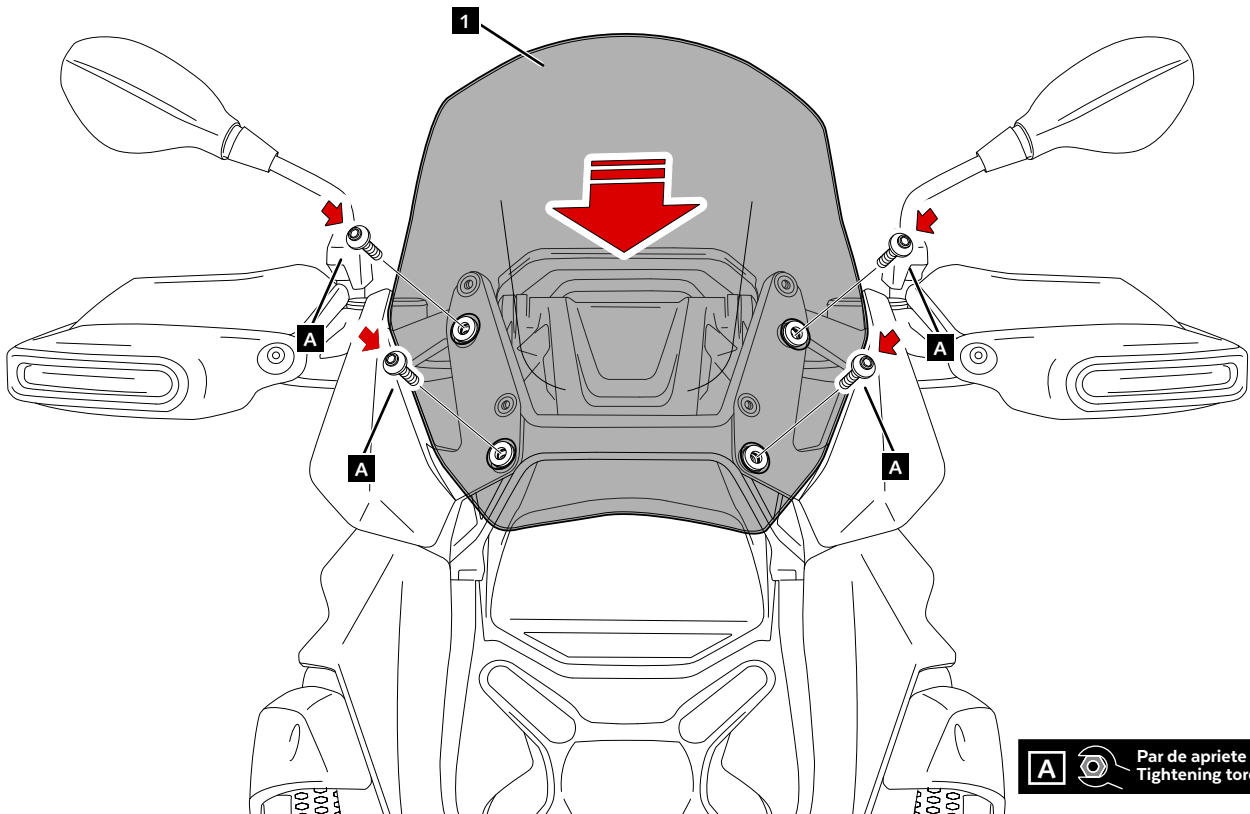

BMW R1300GS '23-

INSTRUCCIONES DE MONTAJE - MOUNTING INSTRUCTIONS - MONTAGEANLEITUNG

1

**DISASSEMBLY
DESMONTAJE**

2

**ASSEMBLY
MONTAJE**

A Tornillería original
Original screws

3

**ASSEMBLY
MONTAJE**

A Par de apriete - 3 Nm
Tightening torque - 3 Nm