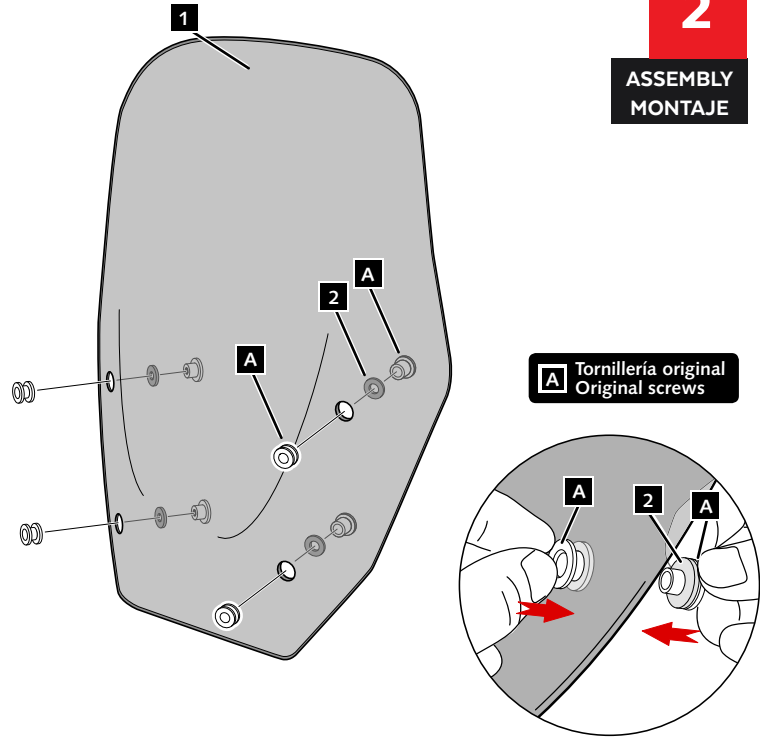

BMW R1300GS '23-

M O U N T I N G I N S T R U C T I O N S

REF 22014

STANDARD SCREEN

ID.	PIEZA/PART	DESCRIPCIÓN	DESCRIPTION	QTY.	REF.:
1		Cúpula STANDARD	STANDARD screen	1	22014 W/H/FM3
2		Arandela de nylon Ø8xØ13x1mm	Ø8xØ13x1mm nylon washer	4	ARNV00000000265

BMW R1300GS '23-

INSTRUCCIONES DE MONTAJE - MOUNTING INSTRUCTIONS - MONTAGEANLEITUNG

1

**DISASSEMBLY
DESMONTAJE**

2

**ASSEMBLY
MONTAJE**

A Tornillería original
Original screws

3

**ASSEMBLY
MONTAJE**

A Par de apriete - 3 Nm
Tightening torque - 3 Nm