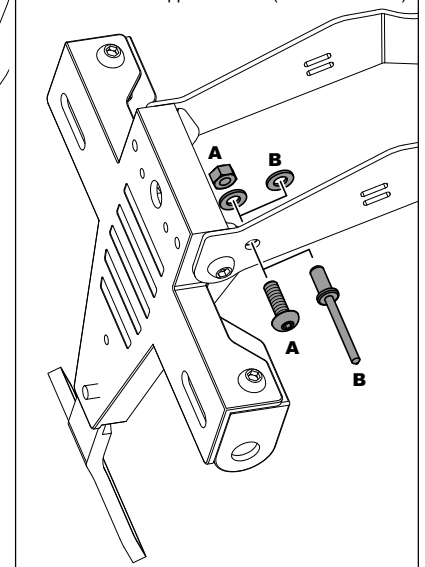

Fijación giro portamatrículas (2 OPCIONES A-B)
Fixation license support rotation (2 OPTIONS A-B)