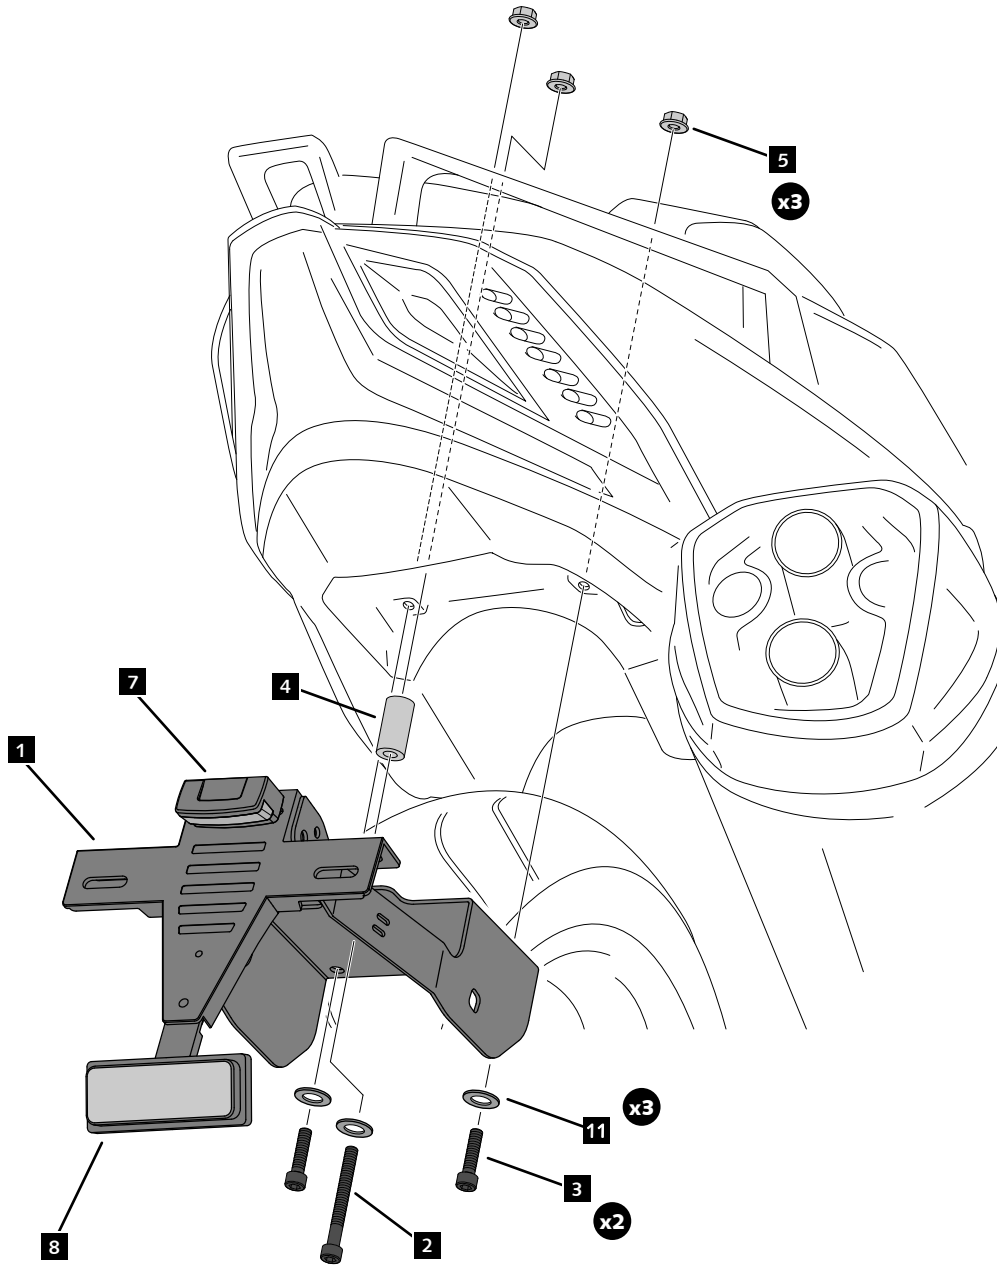

KYMCO AK550 PREMIUM '24

REF
22164N

INSTRUCCIONES DE MONTAJE - MOUNTING INSTRUCTIONS - MONTAGEANLEITUNG