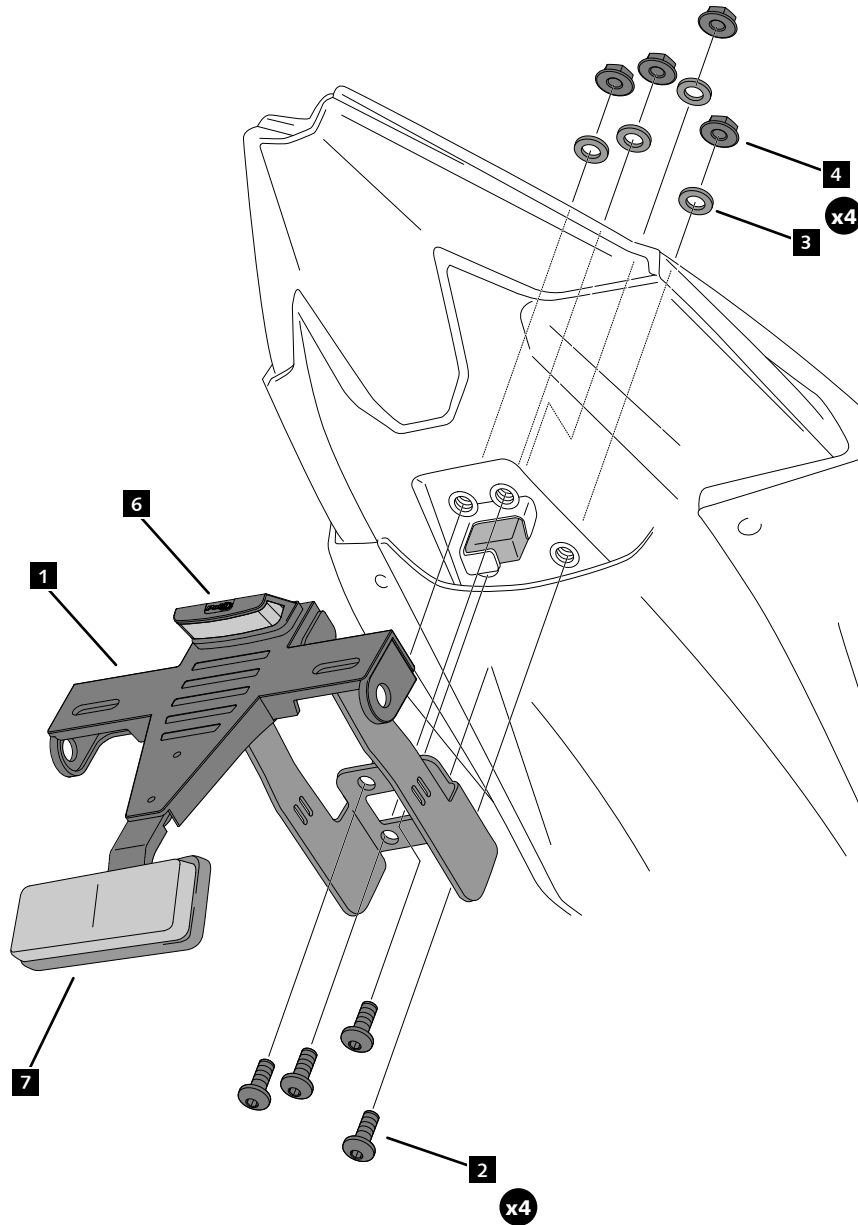

# KAWASAKI Z500 '24 / NINJA 500 '24

REF 22010N

PORTAMATRÍCULA / LICENSE SUPPORT

1 Person

1 hour

INTERMEDIATE

Accesorio verificado en la configuración básica de la motocicleta. Para modelos con configuraciones adicionales de fábrica, no podemos asegurar su compatibilidad a menos que se realice una consulta previa. Declinamos cualquier reclamación eventual.  
Accessory verified in the basic configuration of the motorcycle. For models with additional factory settings, we cannot guarantee its compatibility, except with prior consultation. We decline any potential claims.

ID.	PIEZA / PART	DESCRIPCIÓN	ESCRPTION	QTY.	REF.:
1		Soporte portamatrículas	License support	1	CONJUNTO-22010N
2		Tornillo M8x20 ISO7380 (Negro)	M8x20 ISO7380 screw (Black)	4	TORNI-I7380-483
3		Arandela M6 DIN125/A (Negro)	M6 DIN9021 washer (Black)	4	M2AM06DIN125AZB
4		Tuerca M8 DIN6923 (Negro)	M8 DIN6923 nut (Black)	4	TUERCAED934-068
5		Brida de plástico	Plastic bridle	5	BRIDAN100X2'5N
6		Luz portamatrículas	Back light	1	5577N
7		Catadrióptico	Reflector	1	4481R
8		Tapón cabota tornillo M6 DIN1001	M6 DIN1001 screw cap	4	TAPON-----85
9		Tapón cabota tornillo M5 DIN1001	M5 DIN1001 screw cap	1	TAPON-----86

# KAWASAKI Z500 '24 / NINJA 500 '24

REF  
22010N

INSTRUCCIONES DE MONTAJE - MOUNTING INSTRUCTIONS - MONTAGEANLEITUNG

**CONSULTAR EN NUESTRA PAGINA WEB LA DISPONIBILIDAD DEL VIDEO DE MONTAJE DE ESTA REFERENCIA.  
CONSULT OUR WEBSITE THE VIDEO MOUNT AVAILABILITY OF THIS REFERENCE.**