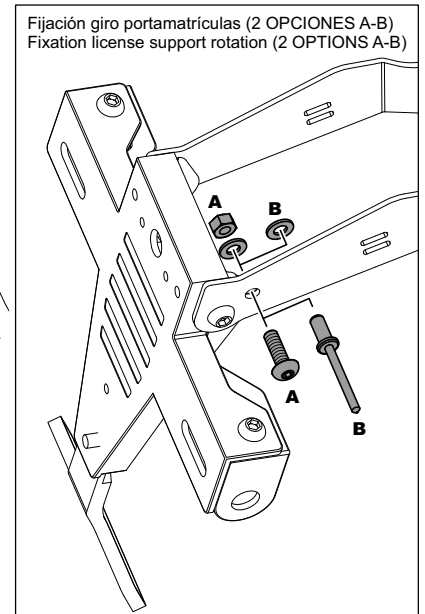

# KAWASAKI Z500 '24 / NINJA 500 '24

REF 22010N

PORTAMATRÍCULA / LICENSE SUPPORT

1 Person

1 hour

INTERMEDIATE

Accesorio verificado en la configuración básica de la motocicleta. Para modelos con configuraciones adicionales de fábrica, no podemos asegurar su compatibilidad a menos que se realice una consulta previa. Declinamos cualquier reclamación eventual.  
Accessory verified in the basic configuration of the motorcycle. For models with additional factory settings, we cannot guarantee its compatibility, except with prior consultation. We decline any potential claims.

ID.	PIEZA / PART	DESCRIPCIÓN	ESCRPTION	QTY.	REF.:
1		Soporte portamatrículas	License support	1	CONJUNTO-22010N
2		Tornillo M8x20 ISO7380 (Negro)	M8x20 ISO7380 screw (Black)	4	TORNI-I7380-483
3		Arandela M6 DIN125/A (Negro)	M6 DIN9021 washer (Black)	4	M2AM06DIN125AZB
4		Tuerca M8 DIN6923 (Negro)	M8 DIN6923 nut (Black)	4	TUERCAED934-068
5		Brida de plástico	Plastic bridle	5	BRIDAN100X2'5N
6		Luz portamatrículas	Back light	1	5577N
7		Catadrióptico	Reflector	1	4481R
8		Tapón cabota tornillo M6 DIN1001	M6 DIN1001 screw cap	4	TAPON-----85
9		Tapón cabota tornillo M5 DIN1001	M5 DIN1001 screw cap	1	TAPON-----86

# KAWASAKI Z500 '24 / NINJA 500 '24

REF  
22010N

INSTRUCCIONES DE MONTAJE - MOUNTING INSTRUCTIONS - MONTAGEANLEITUNG

**CONSULTAR EN NUESTRA PAGINA WEB LA DISPONIBILIDAD DEL VIDEO DE MONTAJE DE ESTA REFERENCIA.  
CONSULT OUR WEBSITE THE VIDEO MOUNT AVAILABILITY OF THIS REFERENCE.**