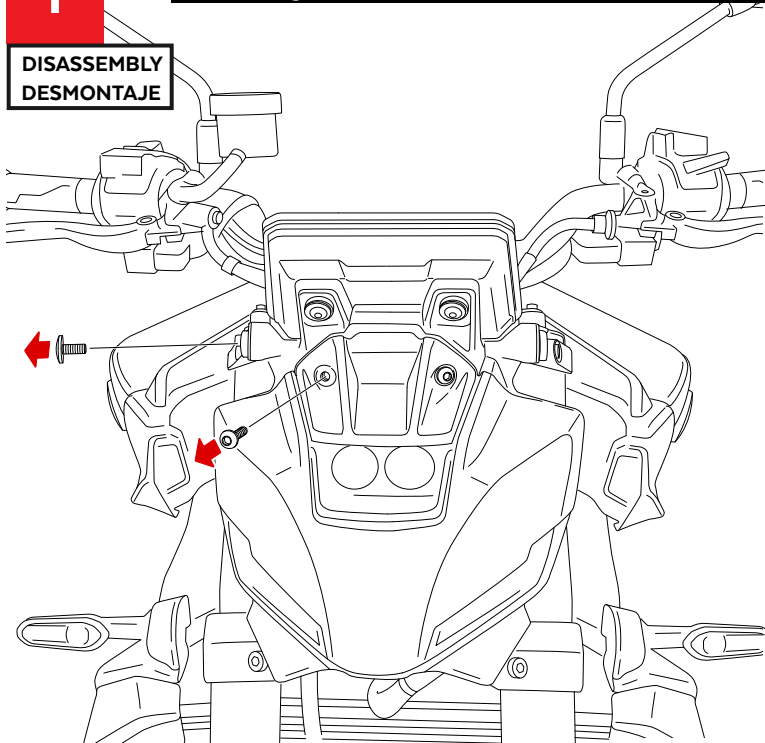

Nº 3
Nº 4

ID.	PIEZA/PART	DESCRIPCIÓN	DESCRIPTION	QTY.	REF.:
1		Cúpula SPORT	SPORT screen	1	22077H/F/W/J/ C/N/A/RM3
2		Soporte Izquierdo	Left support	1	SOPOR2P2-L22078
3		Soporte derecho	Right support	1	SOPOR2P2-R22078
4		Casquillo Ø9xØ5x13mm	Ø9xØ5x13mm Arrowhead	2	CASQUI-----713
5		Tornillo M5x25 Ø11 ISO 7380	M5x25 Ø11 ISO 7380 allen screw	2	TORNI-I7380-766
6		Silentblock Ø12xØ6x9	Ø12xØ6x9 Silentblock	4	AROPASACABLES-1
7		Casquillo con valona Ø12xØ6,8x7,3	Ø12xØ6,8x7,3 Bush with flange	4	CASQUI-1A---750
8		Tornillo allen M5x12 Ø11 ISO 7380	M5x12 Ø11 ISO 7380 Allen screw	4	TORNI-AI----520
9		Tapón tornillo M5 ISO 7380	M5 ISO 7380 Screw cap	4	TAPON-----85

YAMAHA MT09 / SP '24-

INSTRUCCIONES DE MONTAJE - MOUNTING INSTRUCTIONS - MONTAGEANLEITUNG

1

**DISASSEMBLY
DESMONTAJE**

Se muestra el montaje del lado derecho a modo de ejemplo, realizar los mismos pasos para el montaje del lado izquierdo.
The right side assembly is shown as an example, so the same steps can be performed for the left side assembly.