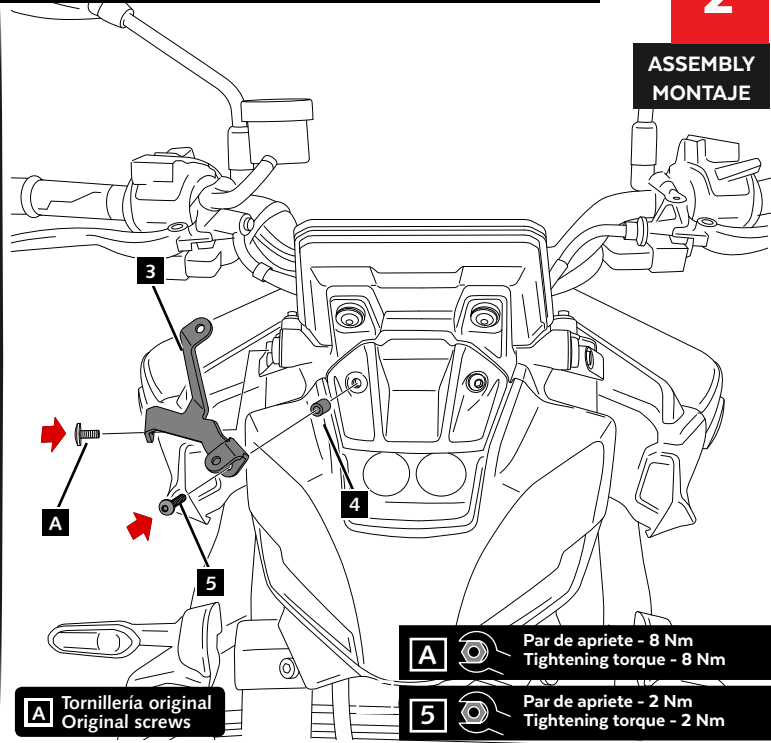

Nº 3
Nº 4

ID.	PIEZA/PART	DESCRIPCIÓN	DESCRIPTION	QTY.	REF.:
1		Cúpula SPORT	SPORT screen	1	22077H/F/W/J/ C/N/A/RM3
2		Soporte Izquierdo	Left support	1	SOPOR2P2-L22078
3		Soporte derecho	Right support	1	SOPOR2P2-R22078
4		Casquillo Ø9xØ5x13mm	Ø9xØ5x13mm Arrowhead	2	CASQUI-----713
5		Tornillo M5x25 Ø11 ISO 7380	M5x25 Ø11 ISO 7380 allen screw	2	TORNI-I7380-766
6		Silentblock Ø12xØ6x9	Ø12xØ6x9 Silentblock	4	AROPASACABLES-1
7		Casquillo con valona Ø12xØ6,8x7,3	Ø12xØ6,8x7,3 Bush with flange	4	CASQUI-1A---750
8		Tornillo allen M5x12 Ø11 ISO 7380	M5x12 Ø11 ISO 7380 Allen screw	4	TORNI-AI----520
9		Tapón tornillo M5 ISO 7380	M5 ISO 7380 Screw cap	4	TAPON-----85

YAMAHA MT09 / SP '24-

INSTRUCCIONES DE MONTAJE - MOUNTING INSTRUCTIONS - MONTAGEANLEITUNG

1

**DISASSEMBLY
DESMONTAJE**

Se muestra el montaje del lado derecho a modo de ejemplo, realizar los mismos pasos para el montaje del lado izquierdo.
The right side assembly is shown as an example, so the same steps can be performed for the left side assembly.

2

**ASSEMBLY
MONTAJE**

- A** Par de apriete - 8 Nm
Tightening torque - 8 Nm
- 5** Par de apriete - 2 Nm
Tightening torque - 2 Nm

A Tornillería original
Original screws

3

**ASSEMBLY
MONTAJE**

- 8** Par de apriete - 3 Nm
Tightening torque - 3 Nm