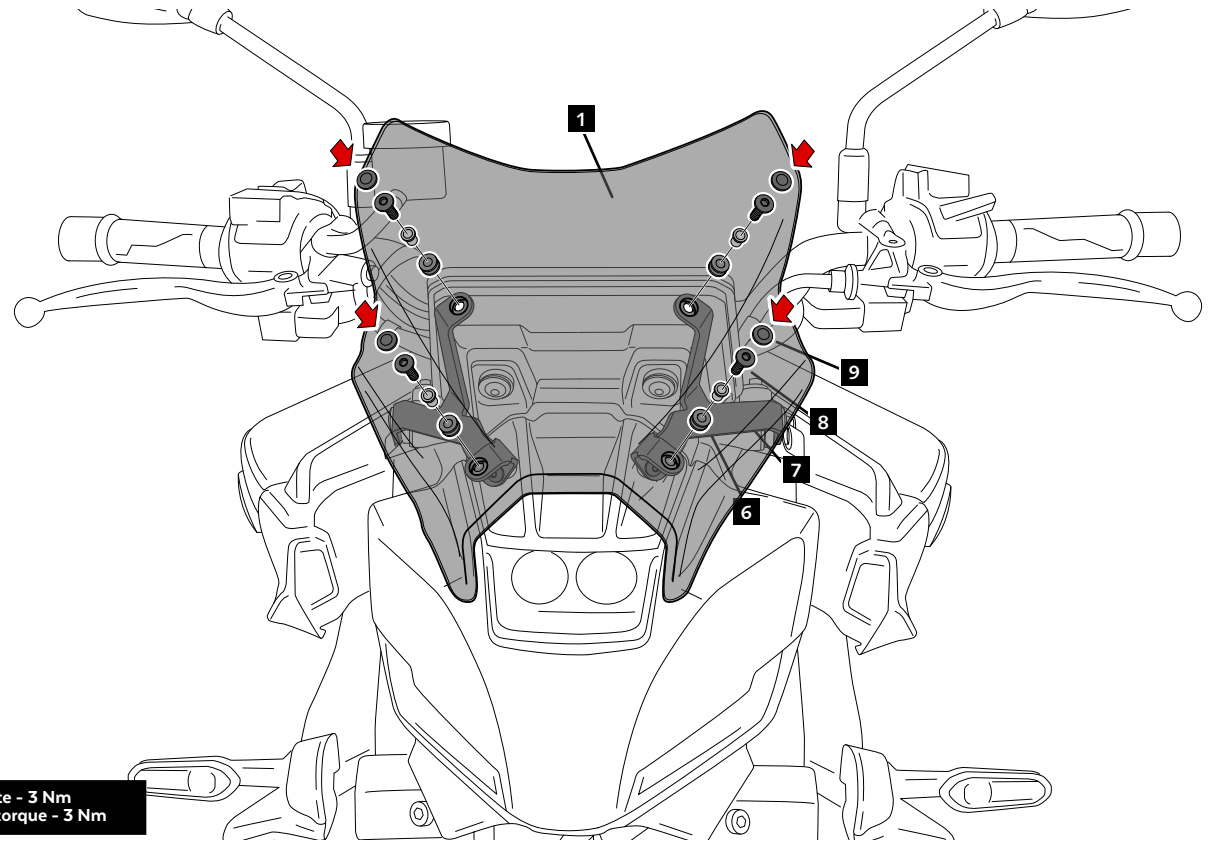

Nº 3
Nº 4

ID.	PIEZA/PART	DESCRIPCIÓN	DESCRIPTION	QTY.	REF.:
1		Cúpula SPORT	SPORT screen	1	22077H/F/W/J/ C/N/A/RM3
2		Soporte Izquierdo	Left support	1	SOPOR2P2-L22078
3		Soporte derecho	Right support	1	SOPOR2P2-R22078
4		Casquillo Ø9xØ5x13mm	Ø9xØ5x13mm Arrowhead	2	CASQUI-----713
5		Tornillo M5x25 Ø11 ISO 7380	M5x25 Ø11 ISO 7380 allen screw	2	TORNI-I7380-766
6		Silentblock Ø12xØ6x9	Ø12xØ6x9 Silentblock	4	AROPASACABLES-1
7		Casquillo con valona Ø12xØ6,8x7,3	Ø12xØ6,8x7,3 Bush with flange	4	CASQUI-1A---750
8		Tornillo allen M5x12 Ø11 ISO 7380	M5x12 Ø11 ISO 7380 Allen screw	4	TORNI-AI----520
9		Tapón tornillo M5 ISO 7380	M5 ISO 7380 Screw cap	4	TAPON-----85

YAMAHA MT09 / SP '24-

INSTRUCCIONES DE MONTAJE - MOUNTING INSTRUCTIONS - MONTAGEANLEITUNG

1

**DISASSEMBLY
DESMONTAJE**

Se muestra el montaje del lado derecho a modo de ejemplo, realizar los mismos pasos para el montaje del lado izquierdo.
The right side assembly is shown as an example, so the same steps can be performed for the left side assembly.

2

**ASSEMBLY
MONTAJE**

- A** Par de apriete - 8 Nm
Tightening torque - 8 Nm
- 5** Par de apriete - 2 Nm
Tightening torque - 2 Nm

A Tornillería original
Original screws

3

**ASSEMBLY
MONTAJE**

- 8** Par de apriete - 3 Nm
Tightening torque - 3 Nm