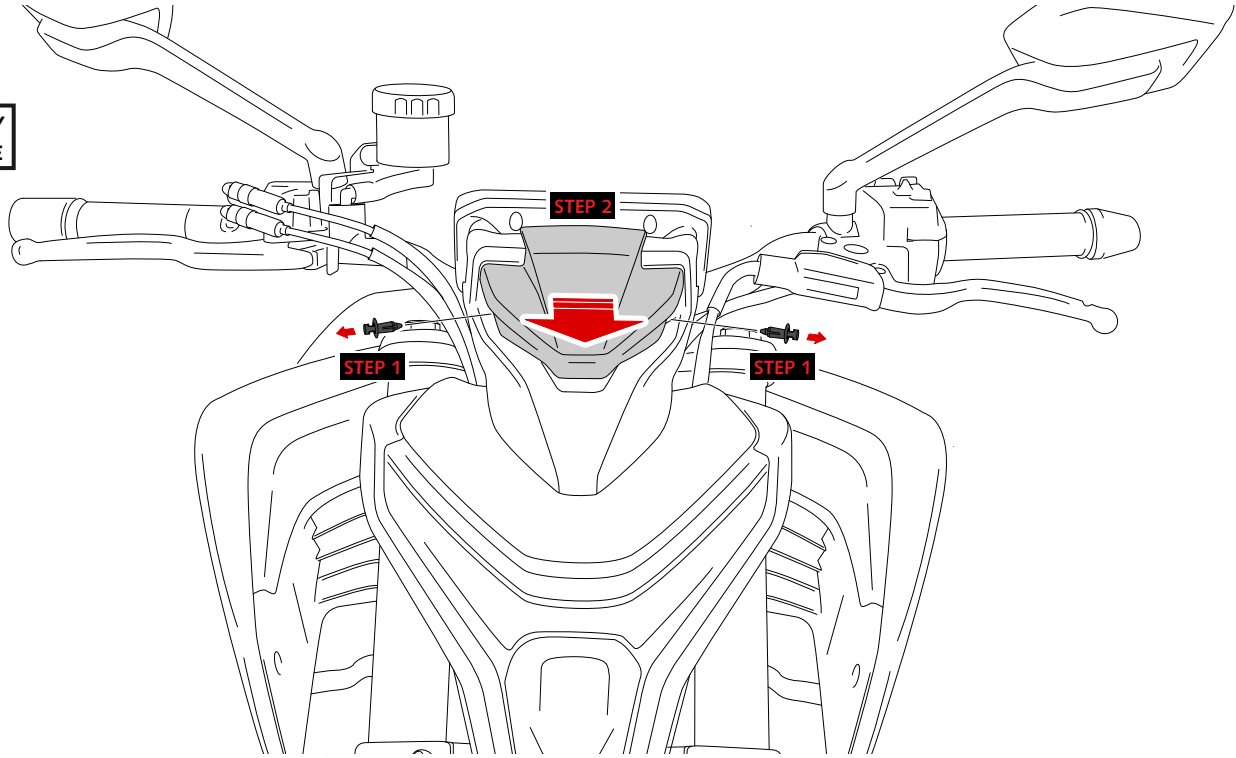

CFMOTO 450NK '24-

INSTRUCCIONES DE MONTAJE - MOUNTING INSTRUCTIONS - MONTAGEANLEITUNG

1

DISASSEMBLY
DESMONTAJE