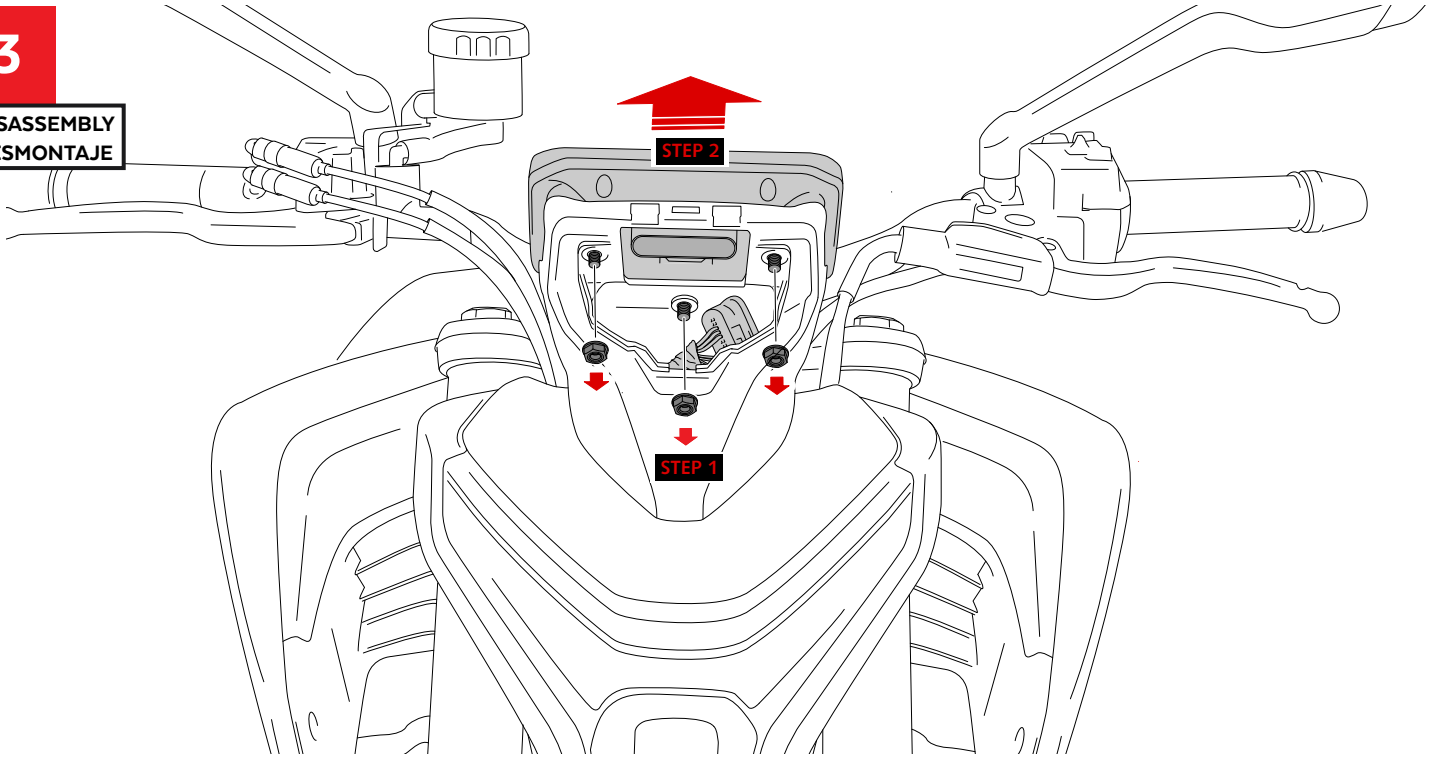

CFMOTO 450NK '24-

INSTRUCCIONES DE MONTAJE - MOUNTING INSTRUCTIONS - MONTAGEANLEITUNG

3

**DISASSEMBLY
DESMONTAJE**