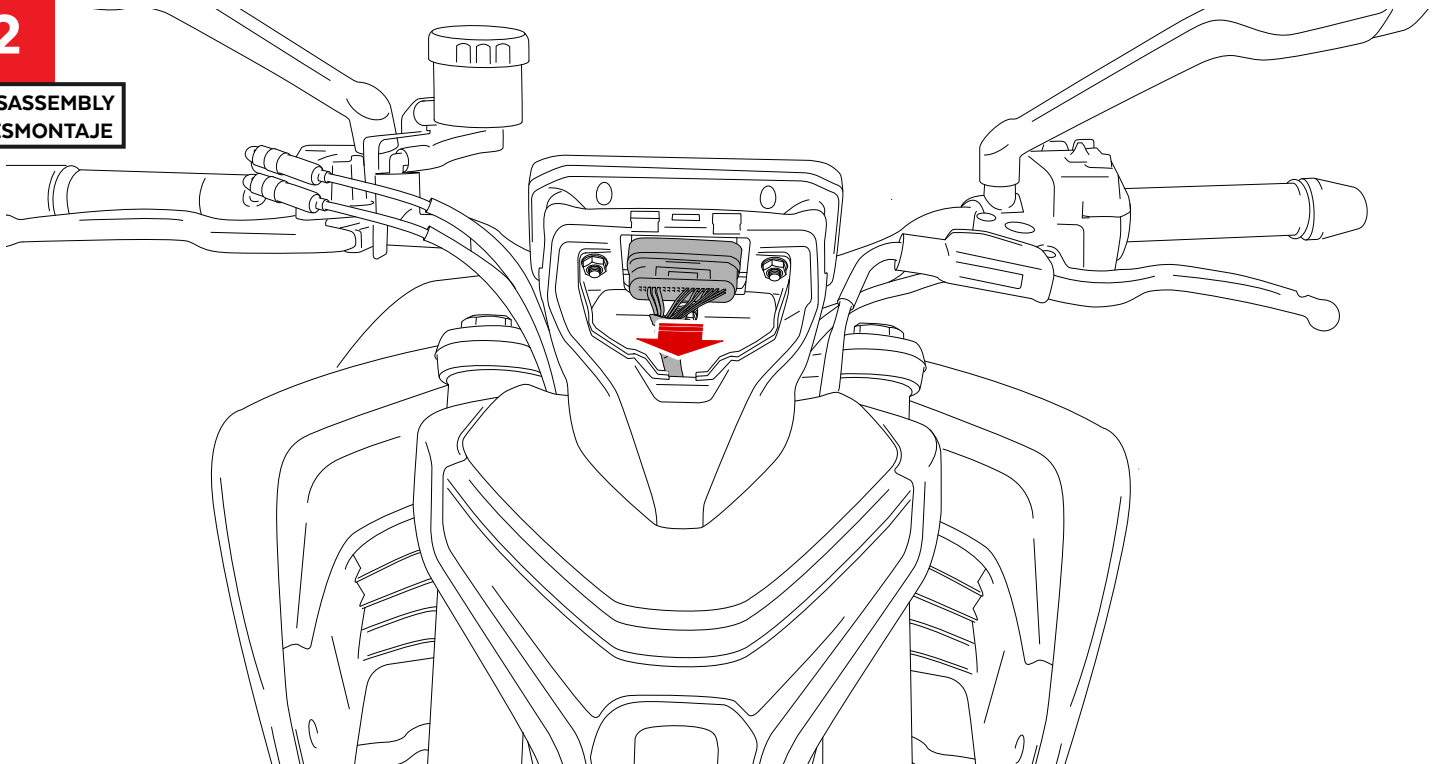

2

DISASSEMBLY
DESMONTAJE