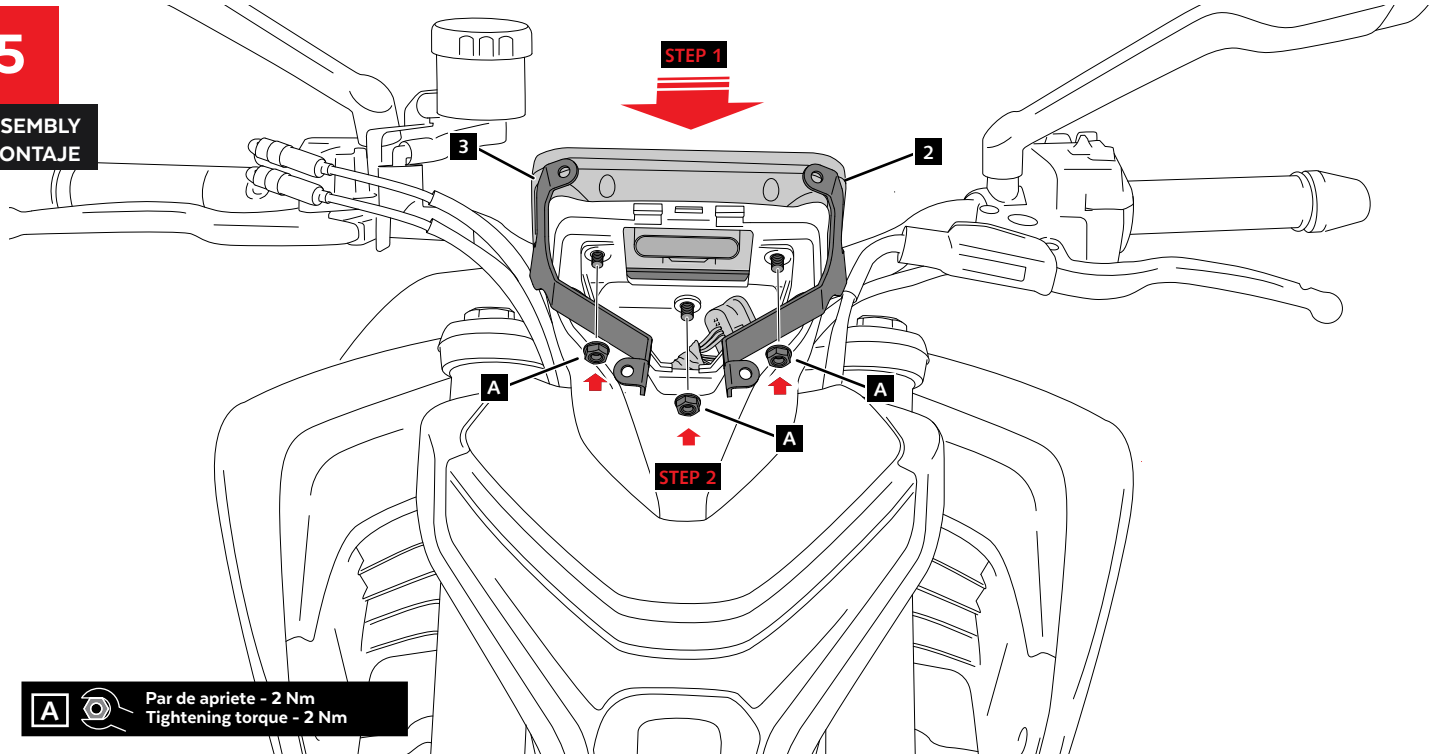

CFMOTO 450NK '24-

INSTRUCCIONES DE MONTAJE - MOUNTING INSTRUCTIONS - MONTAGEANLEITUNG

5

ASSEMBLY
MONTAJE