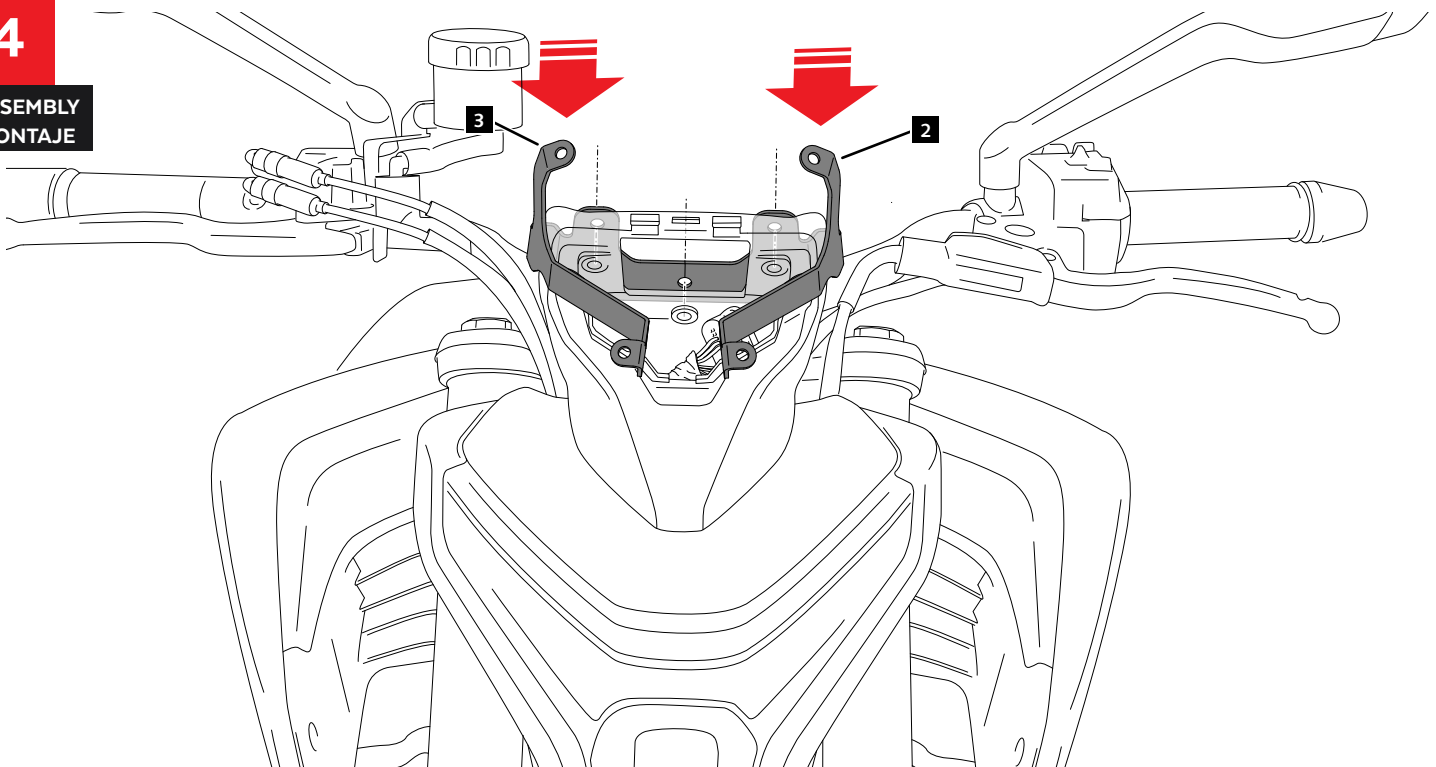

4

**ASSEMBLY
MONTAJE**