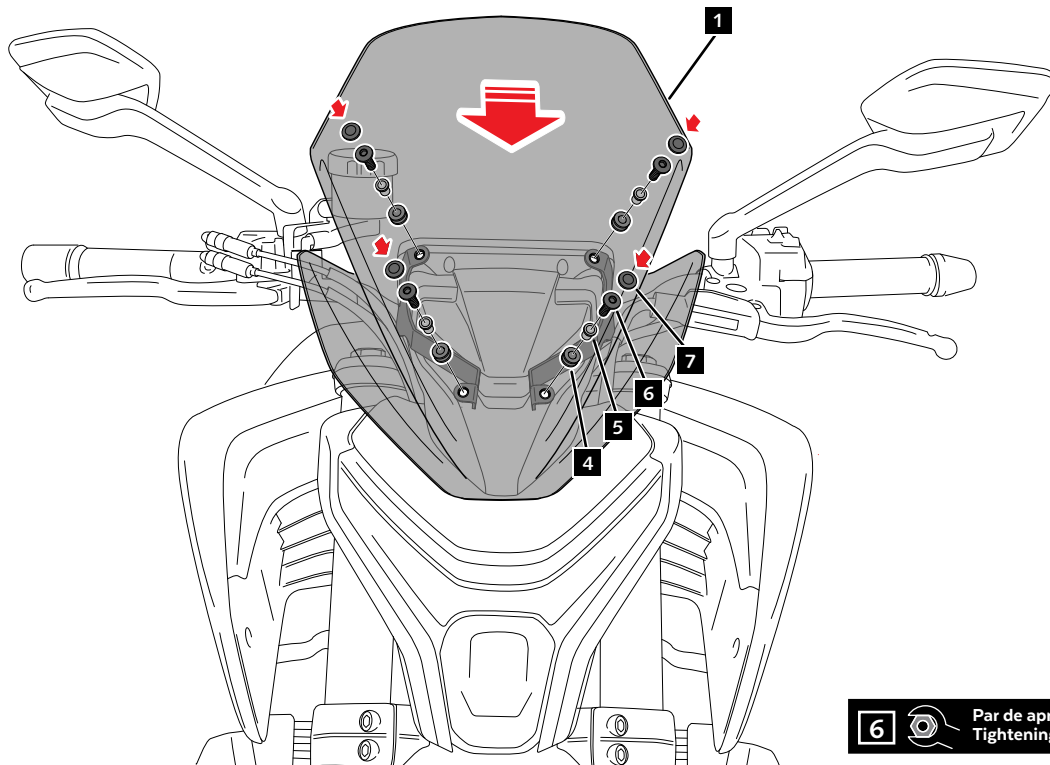

# CFMOTO 450NK '24-

INSTRUCCIONES DE MONTAJE - MOUNTING INSTRUCTIONS - MONTAGEANLEITUNG

**7**

ASSEMBLY  
MONTAJE

**A** Tornillería original  
Original screws

**8**

ASSEMBLY  
MONTAJE

**6**  Par de apriete - 3,5 Nm  
Tightening torque - 3,5 Nm