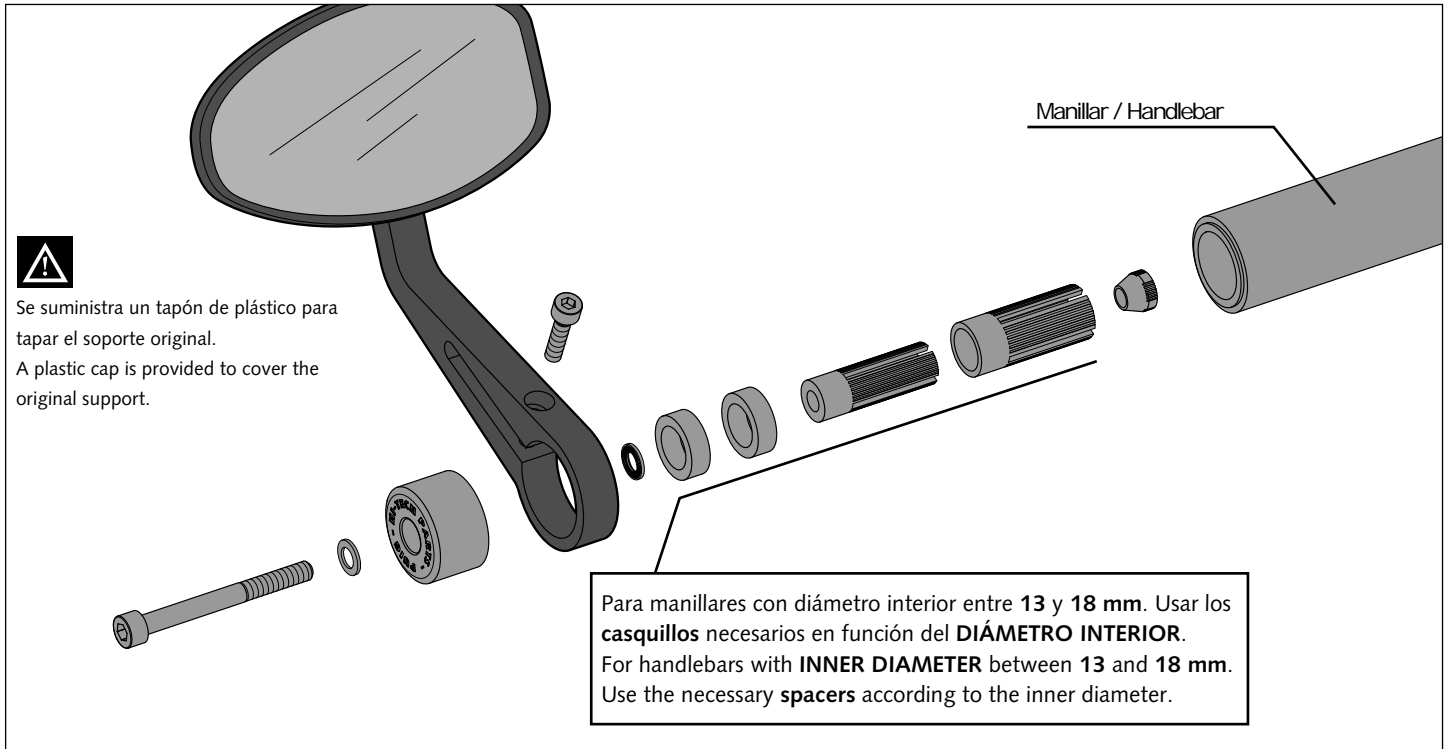

**RETROVISOR UNIVERSAL MP
MP UNIVERSAL REARVIEW**

Ref.: 5220N

**RETROVISOR UNIVERSAL MP
MP UNIVERSAL REARVIEW**

Ref.: 5220N