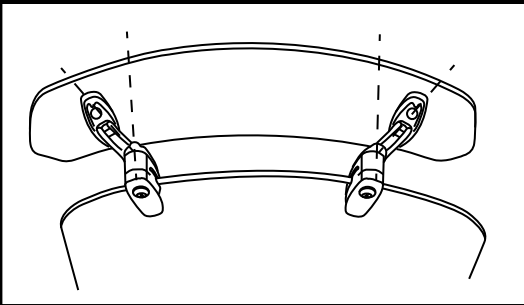

VISERA MULTIREGULABLE  
MULTI-ADJUSTABLE VISOR  
EINSTELLBARER AUFSATZ

MONTAJE CORRECTO - CORRECT ASSEMBLY - KORREKTE MONTAGE

MONTAJE INCORRECTO - INCORRECT ASSEMBLY - FALSCH MONTAGE

NOTA: Apta para espesores de pantalla entre 3 y 5mm

NOTE: Suitable screen thicknesses between 3 and 5mm

NOTA: Anmerkung: Fähig für Scheibenstärke zwischen 3 und 5mm.

ID.	DESCRIPCIÓN	DESCRIPTION	QTY.
1	Visera	Visor	1
2	Mecanismo multirregulable	Multi-adjustable mechanism	2
3	Tapeta de aluminio	Aluminium cap	2
4	Tapeta de plástico	Plastic cap	2
5	Tornillo rosca plástico M6x12	Plastic thread fastener M6x12	4
6	Arandela M6 inox	Washer M6	2
7	Tornillo M6x15 ISO7380 inox	Screw M6x15 ISO7380	2
8	Tapón tornillo	Screw cap	4