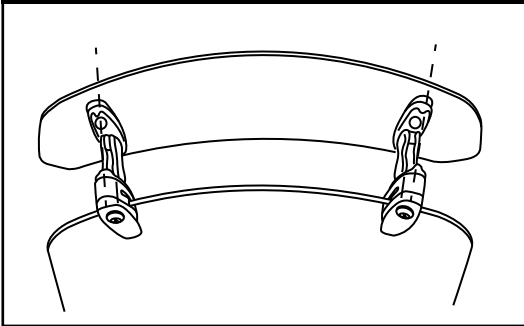

VISERA MULTIREGULABLE  
MULTI-ADJUSTABLE VISOR  
EINSTELLBARER AUFSATZ

MONTAJE CORRECTO - CORRECT ASSEMBLY - KORREKTE MONTAGE

MONTAJE INCORRECTO - INCORRECT ASSEMBLY - FALSCH MONTAGE

NOTA: Apta para espesores de pantalla entre 3 y 5mm

NOTE: Suitable screen thicknesses between 3 and 5mm

NOTA: Anmerkung: Fähig für Scheibenstärke zwischen 3 und 5mm.

ID.	DESCRIPCIÓN	DESCRIPTION	QTY.
1	Visera	Visor	1
2	Mecanismo multirregulable	Multi-adjustable mechanism	2
3	Tapeta de aluminio	Aluminium cap	2
4	Tapeta de plástico	Plastic cap	2
5	Tornillo rosca plástico M6x12	Plastic thread fastener M6x12	4
6	Arandela M6 inox	Washer M6	2
7	Tornillo M6x15 ISO7380 inox	Screw M6x15 ISO7380	2
8	Tapón tornillo	Screw cap	4