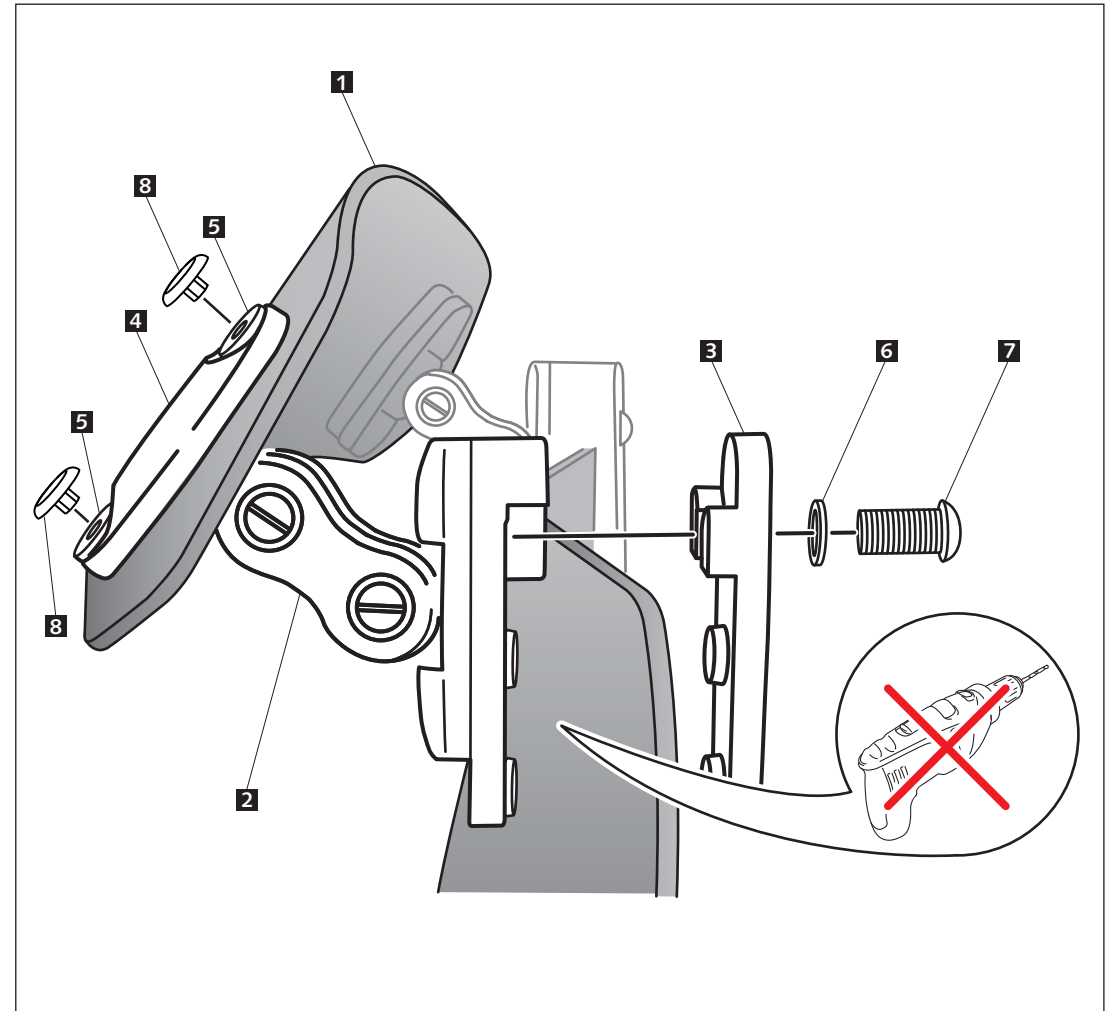

VISERA MULTIREGULABLE  
MULTI-ADJUSTABLE VISOR  
EINSTELLBARER AUFSATZ

MONTAJE CORRECTO - CORRECT ASSEMBLY - KORREKTE MONTAGE

MONTAJE INCORRECTO - INCORRECT ASSEMBLY - FALSCH MONTAGE

NOTA: Apta para espesores de pantalla entre 3 y 5mm

NOTE: Suitable screen thicknesses between 3 and 5mm

NOTA: Anmerkung: Fähig für Scheibenstärke zwischen 3 und 5mm.

ID.	DESCRIPCIÓN	DESCRIPTION	QTY.
1	Visera	Visor	1
2	Mecanismo multirregulable	Multi-adjustable mechanism	2
3	Tapeta de aluminio	Aluminium cap	2
4	Tapeta de plástico	Plastic cap	2
5	Tornillo rosca plástico M6x12	Plastic thread fastener M6x12	4
6	Arandela M6 inox	Washer M6	2
7	Tornillo M6x15 ISO7380 inox	Screw M6x15 ISO7380	2
8	Tapón tornillo	Screw cap	4