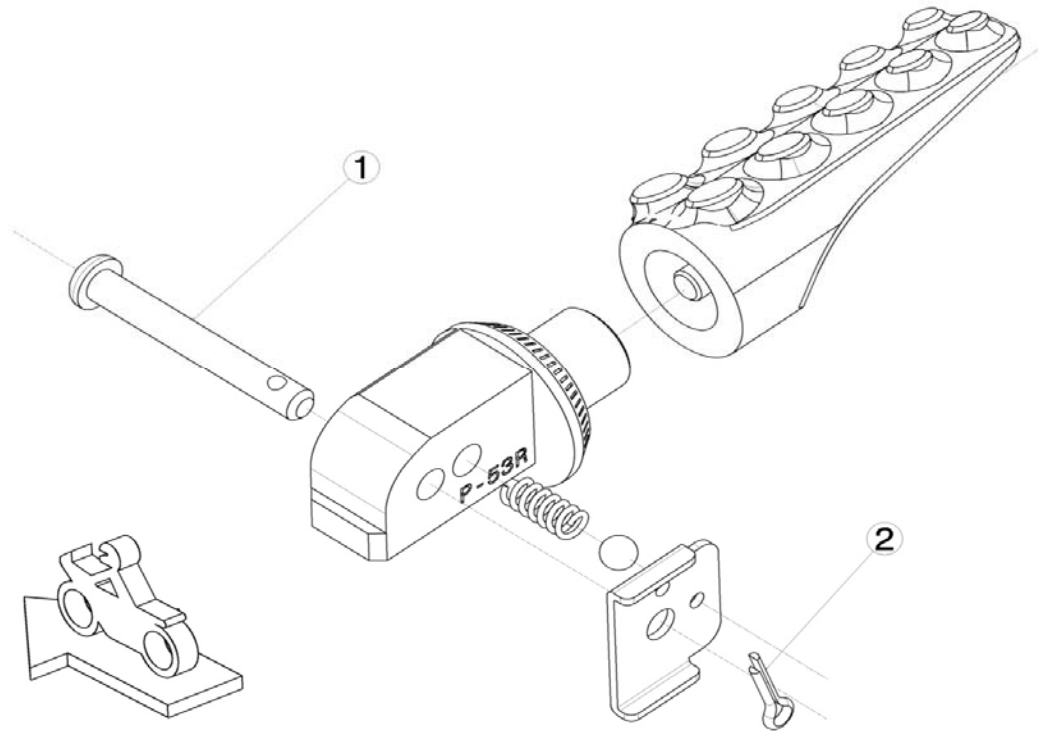

Ref.  
9616N

# ESTRIBERA PASAJERO PASSENGER FOOTPEG

LADO DERECHO  
RIGHT SIDE  
RECHTS SEITE

LADO IZQUIERDO  
LEFT SIDE  
LINKS SEITE

1, 2, Piezas originales / Original parts

**CONSULTAR EN NUESTRA PAGINA WEB LA DISPONIBILIDAD  
DEL VIDEO DE MONTAJE DE ESTA REFERENCIA.  
CONSULT OUR WEBSITE THE VIDEO MOUNT AVAILABILITY  
OF THIS REFERENCE.**