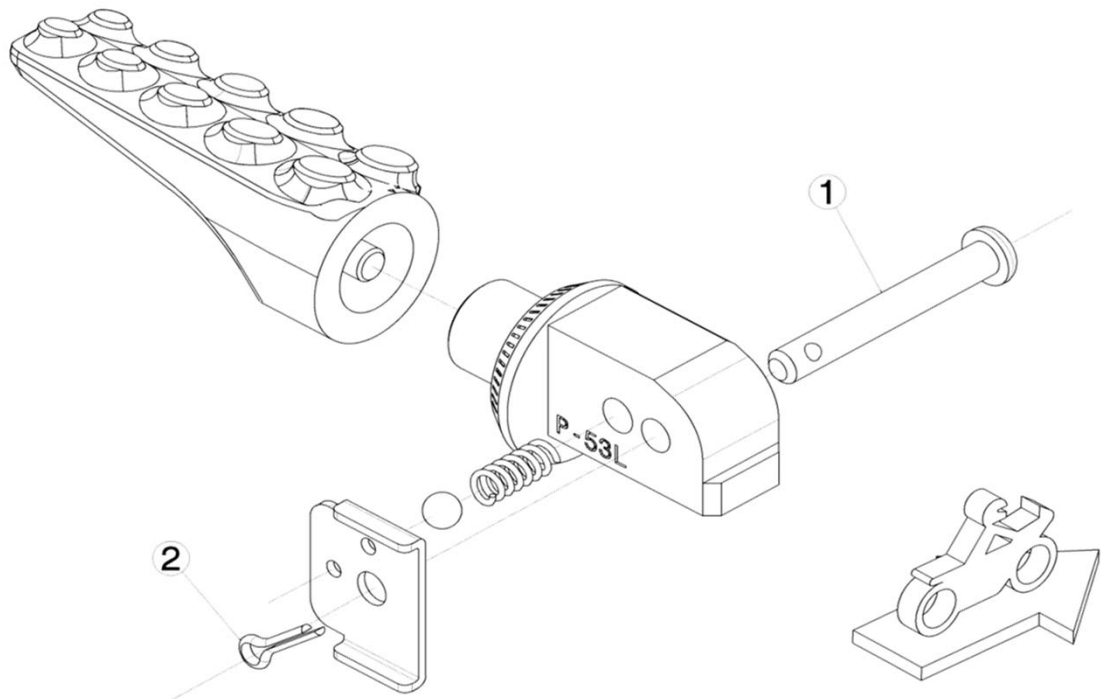

Ref.  
9616N

# ESTRIBERA PASAJERO PASSENGER FOOTPEG

LADO DERECHO  
RIGHT SIDE  
RECHTS SEITE

LADO IZQUIERDO  
LEFT SIDE  
LINKS SEITE

1, 2, Piezas originales / Original parts

**CONSULTAR EN NUESTRA PAGINA WEB LA DISPONIBILIDAD  
DEL VIDEO DE MONTAJE DE ESTA REFERENCIA.  
CONSULT OUR WEBSITE THE VIDEO MOUNT AVAILABILITY  
OF THIS REFERENCE.**