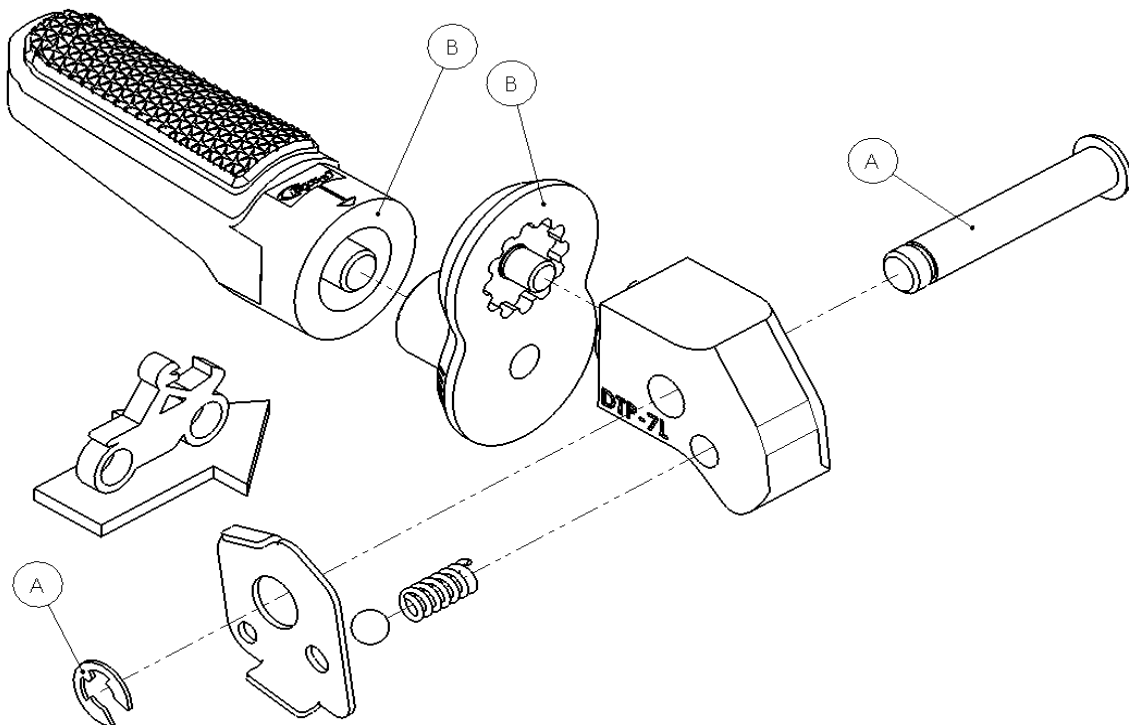

Ref.
20259N

DESPLAZADOR DE ESTRIBERA FOOTPEG EXTENSION

LADO DERECHO
RIGHT SIDE
RECHTS SEITE

A Piezas originales / Original parts
B Piezas no suministradas con esta referencia / Parts not supplied with this reference

LADO IZQUIERDO
LEFT SIDE
LINKS SEITE

A Pieza original / Original parts
B Piezas no suministradas con esta referencia / Parts not supplied with this reference

CONSULTAR EN NUESTRA PAGINA WEB LA DISPONIBILIDAD
DEL VIDEO DE MONTAJE DE ESTA REFERENCIA.
CONSULT OUR WEBSITE THE VIDEO MOUNT AVAILABILITY
OF THIS REFERENCE.