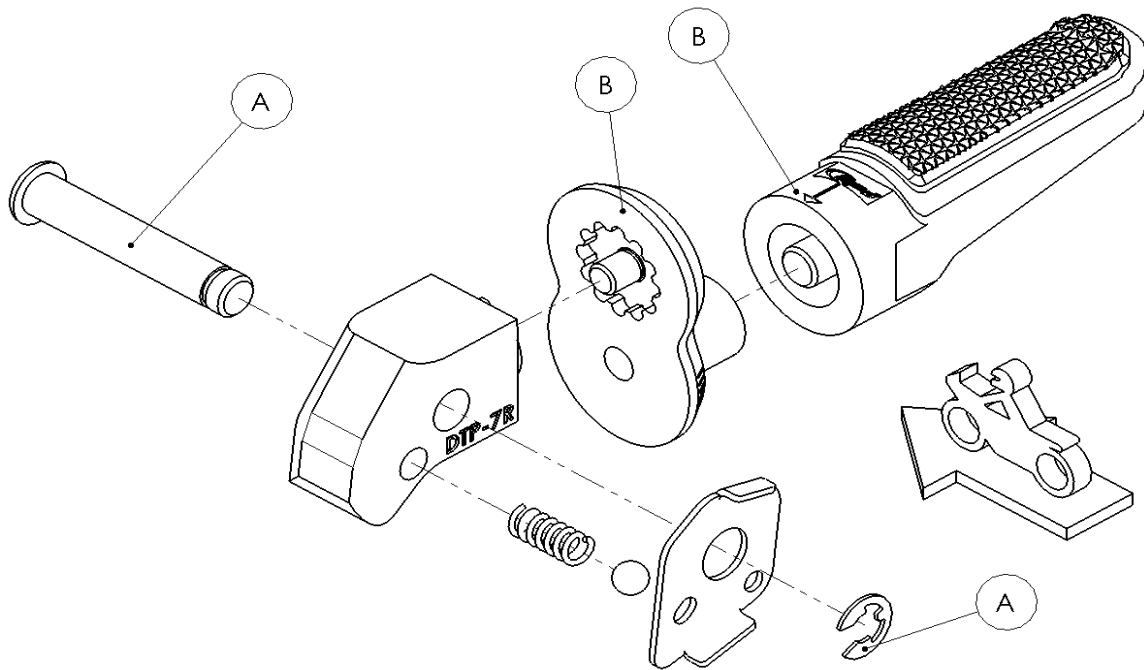

Ref.
20259N

DESPLAZADOR DE ESTRIBERA FOOTPEG EXTENSION

LADO DERECHO
RIGHT SIDE
RECHTS SEITE

A Piezas originales / Original parts
B Piezas no suministradas con esta referencia / Parts not supplied with this reference

LADO IZQUIERDO
LEFT SIDE
LINKS SEITE

A Pieza original / Original parts
B Piezas no suministradas con esta referencia / Parts not supplied with this reference

CONSULTAR EN NUESTRA PAGINA WEB LA DISPONIBILIDAD
DEL VIDEO DE MONTAJE DE ESTA REFERENCIA.
CONSULT OUR WEBSITE THE VIDEO MOUNT AVAILABILITY
OF THIS REFERENCE.