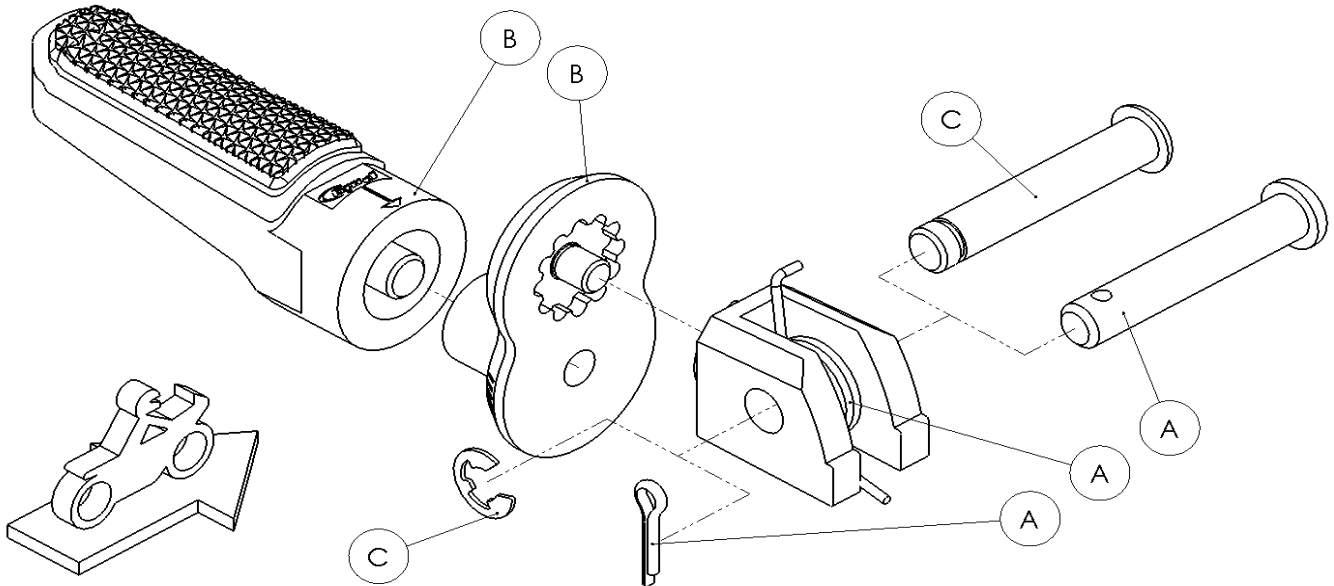

Ref.
20248N

DESPLAZADOR DE ESTRIBERA FOOTPEG EXTENSION

LADO DERECHO
RIGHT SIDE
RECHTS SEITE

A Piezas originales / Original parts
B Piezas no suministradas con esta referencia / Parts not supplied with this reference

LADO IZQUIERDO
LEFT SIDE
LINKS SEITE

A Pieza original / Original parts
B Piezas no suministradas con esta referencia / Parts not supplied with this reference
C Utilizar piezas en / Use parts in YAMAHA MT-09