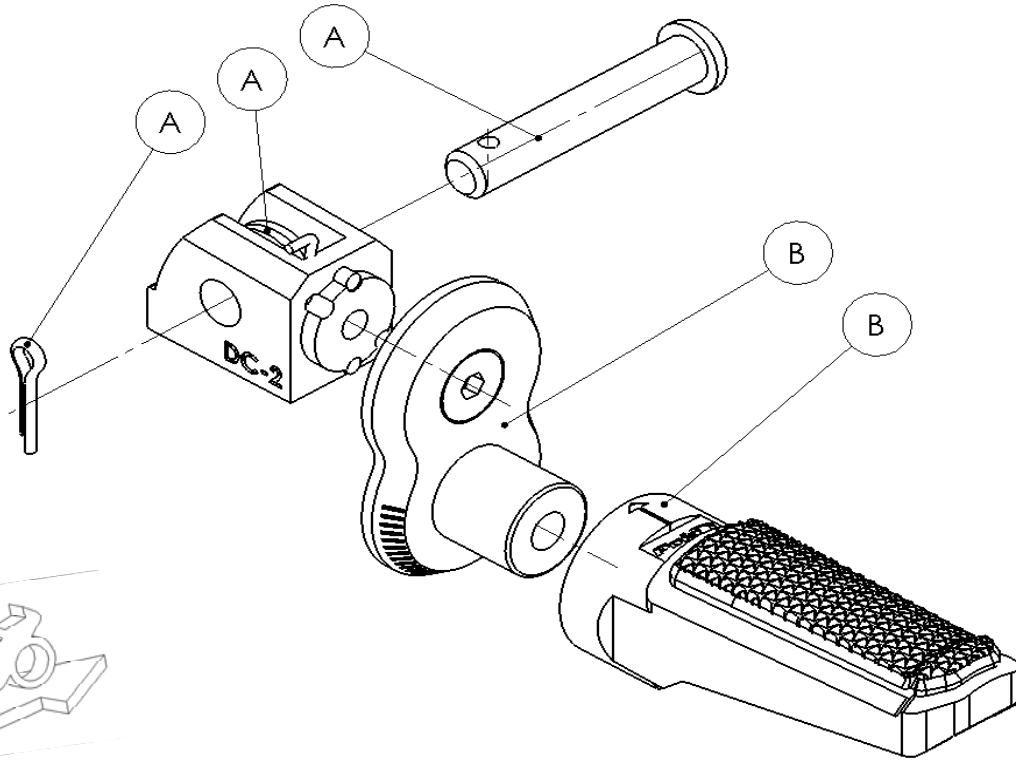

Ref.
20248N

DESPLAZADOR DE ESTRIBERA FOOTPEG EXTENSION

LADO DERECHO
RIGHT SIDE
RECHTS SEITE

A Piezas originales / Original parts
B Piezas no suministradas con esta referencia / Parts not supplied with this reference

LADO IZQUIERDO
LEFT SIDE
LINKS SEITE

A Pieza original / Original parts
B Piezas no suministradas con esta referencia / Parts not supplied with this reference
C Utilizar piezas en / Use parts in YAMAHA MT-09