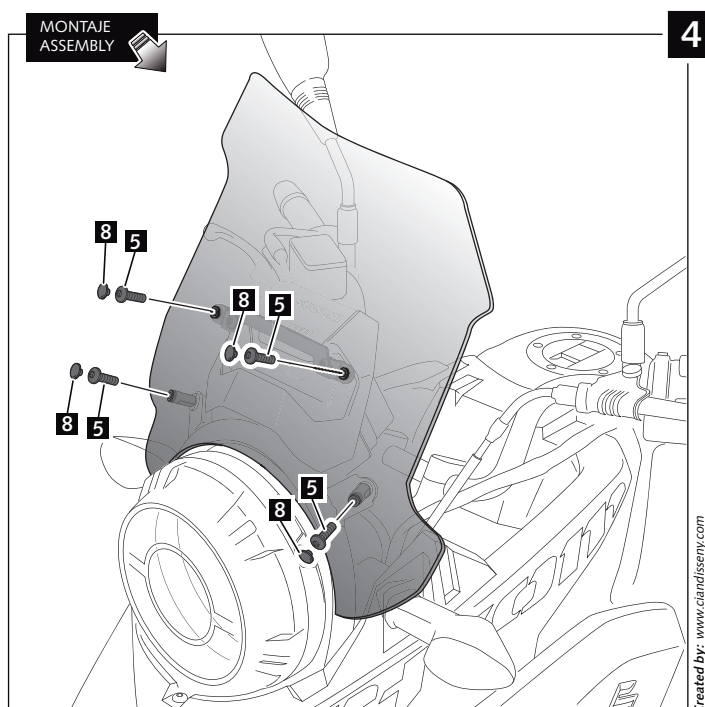

## CÚPULA TOURING PARA - TOURING SCREEN FOR - TOURENSCHEIBE FÜR SUZUKI DL250 V-STROM '17-

Ref.: 9606

ID	PIEZA / PART	DESCRIPCIÓN	DESCRIPTION	QTY	REF.
1		Cúpula Touring	Touring screen	1	9606F/H/W/NM3
2		Soporte metálico	Metal support	1	SOPOR-1P-2-9606
3		Tornillo M6x10 Ø11 ISO 7380	M6x10 Ø11 ISO 7380 screw	2	TORNIAI7380-205
4		Tornillo especial M6x17, long. casquillo cil. 20(int M5x15)	M6x17 special screw, cylindrical Bush length 20(inner M5x15)	2	TORNI-EM6---800
5		Tornillo M5x16 Ø11 ISO 7380	M5x16 Ø11 ISO 7380 screw	4	TORNI-I7380-493
6		Silentblock Ø9xØ6x8	Ø9xØ6x8 silentblock	4	AROPASACABLES-3
7		Casquillo con valona Ø12xØ6,8x7,3	Ø12xØ6,8x7,3 bush with flange	4	CASQUI-1A---750
8		Tapón tornillo M5 ISO 7380	M5 ISO 7380 screw cap	4	TAPON-----85

CÚPULA TOURING PARA - TOURING SCREEN FOR - TOURENSCHEIBE FÜR  
**SUZUKI DL250 V-STROM '17-**

INSTRUCCIONES DE MONTAJE - MOUNTING INSTRUCTIONS - MONTAGEANLEITUNG

Transparente/Clear

1 persona  
1 person

15 min

Fácil - Easy

Media-Intermediate

Difícil-Difficult

**Nota/Note:**

Si la visera se suministra con la cúpula Puig, no será necesario realizar los agujeros por que ya vienen incorporados.

If the visor is supplied along with the windscreen, the windscreen will come factory-drilled so no drilling is necessary.

ID.	PIEZA / PART	DESCRIPCIÓN	DESCRIPTION	QTY.
1		Visera	Visor	1
2		Plantilla	Template	1
3		Mecanismo multiregulable	Multi-adjustable mechanism	2
4		Tapeta	Cap	4
5		Tornillo rosca plástico M6x12	Plastic thread fastener M6x12	8