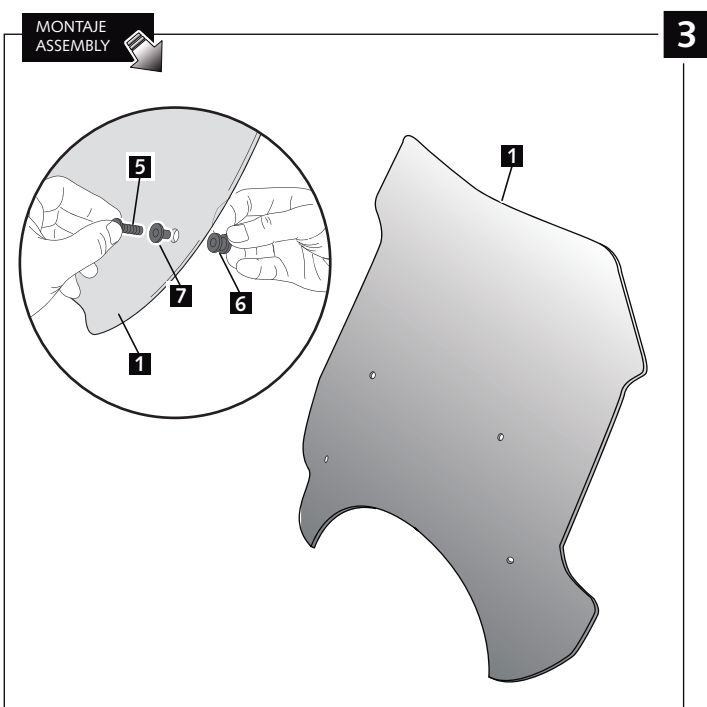

## CÚPULA TOURING PARA - TOURING SCREEN FOR - TOURENSCHEIBE FÜR SUZUKI DL250 V-STROM '17-

Ref.: 9606

ID	PIEZA / PART	DESCRIPCIÓN	DESCRIPTION	QTY	REF.
1		Cúpula Touring	Touring screen	1	9606F/H/W/NM3
2		Soporte metálico	Metal support	1	SOPOR-1P-2-9606
3		Tornillo M6x10 Ø11 ISO 7380	M6x10 Ø11 ISO 7380 screw	2	TORNIAI7380-205
4		Tornillo especial M6x17, long. casquillo cil. 20(int M5x15)	M6x17 special screw, cylindrical Bush length 20(inner M5x15)	2	TORNI-EM6---800
5		Tornillo M5x16 Ø11 ISO 7380	M5x16 Ø11 ISO 7380 screw	4	TORNI-I7380-493
6		Silentblock Ø9xØ6x8	Ø9xØ6x8 silentblock	4	AROPASACABLES-3
7		Casquillo con valona Ø12xØ6,8x7,3	Ø12xØ6,8x7,3 bush with flange	4	CASQUI-1A---750
8		Tapón tornillo M5 ISO 7380	M5 ISO 7380 screw cap	4	TAPON-----85

CÚPULA TOURING PARA - TOURING SCREEN FOR - TOURENSCHEIBE FÜR  
**SUZUKI DL250 V-STROM '17-**

INSTRUCCIONES DE MONTAJE - MOUNTING INSTRUCTIONS - MONTAGEANLEITUNG

## VISERA MULTIREGULABLE MULTI-ADJUSTABLE VISOR

CÚPULA TIPO  
TYPE WINDSCREEN **A**

CÚPULA TIPO  
TYPE WINDSCREEN **B**

CÚPULA TIPO  
TYPE WINDSCREEN **C**

Ref.: 6007

Ref.: 5852

Ref.: 5853

Ahumado/Smoke

If the visor is supplied along with the windscreen, the windscreen will come factory-drilled so no drilling is necessary.

ID.	PIEZA / PART	DESCRIPCIÓN	DESCRIPTION	QTY.
1		Visera	Visor	1
2		Plantilla	Template	1
3		Mecanismo multiregulable	Multi-adjustable mechanism	2
4		Tapeta	Cap	4
5		Tornillo rosca plástico M6x12	Plastic thread fastener M6x12	8