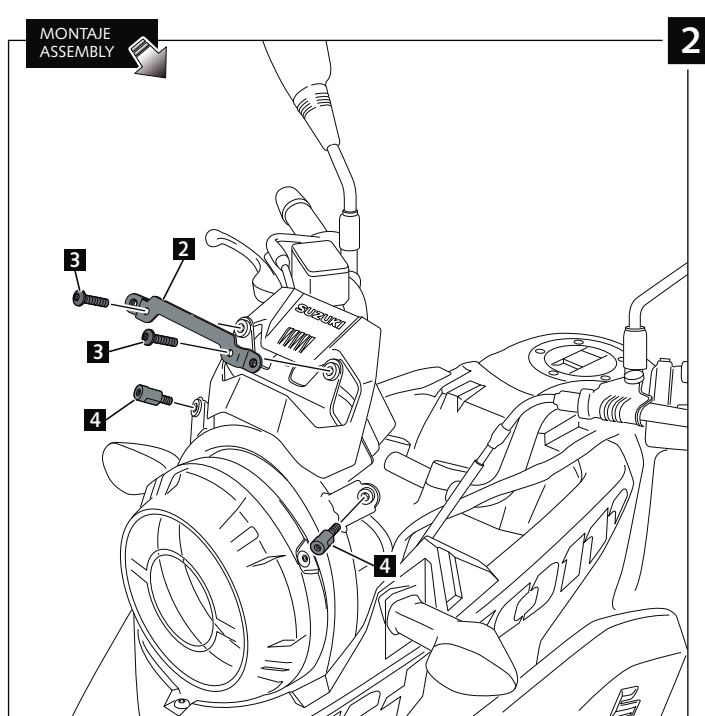

## CÚPULA TOURING PARA - TOURING SCREEN FOR - TOURENSCHEIBE FÜR SUZUKI DL250 V-STROM '17-

Ref.: 9606

ID	PIEZA / PART	DESCRIPCIÓN	DESCRIPTION	QTY	REF.
1		Cúpula Touring	Touring screen	1	9606F/H/W/NM3
2		Soporte metálico	Metal support	1	SOPOR-1P-2-9606
3		Tornillo M6x10 Ø11 ISO 7380	M6x10 Ø11 ISO 7380 screw	2	TORNIAI7380-205
4		Tornillo especial M6x17, long. casquillo cil. 20(int M5x15)	M6x17 special screw, cylindrical Bush length 20(inner M5x15)	2	TORNI-EM6---800
5		Tornillo M5x16 Ø11 ISO 7380	M5x16 Ø11 ISO 7380 screw	4	TORNI-I7380-493
6		Silentblock Ø9xØ6x8	Ø9xØ6x8 silentblock	4	AROPASACABLES-3
7		Casquillo con valona Ø12xØ6,8x7,3	Ø12xØ6,8x7,3 bush with flange	4	CASQUI-1A---750
8		Tapón tornillo M5 ISO 7380	M5 ISO 7380 screw cap	4	TAPON-----85

CÚPULA TOURING PARA - TOURING SCREEN FOR - TOURENSCHEIBE FÜR  
**SUZUKI DL250 V-STROM '17-**

INSTRUCCIONES DE MONTAJE - MOUNTING INSTRUCTIONS - MONTAGEANLEITUNG

Transparente/Clear

1 persona  
1 person

15 min

Fácil - Easy

Media-Intermediate

Difícil-Difficult

**Nota/Note:**

Si la visera se suministra con la cúpula Puig, no será necesario realizar los agujeros por que ya vienen incorporados.

If the visor is supplied along with the windscreen, the windscreen will come factory-drilled so no drilling is necessary.

ID.	PIEZA / PART	DESCRIPCIÓN	DESCRIPTION	QTY.
1		Visera	Visor	1
2		Plantilla	Template	1
3		Mecanismo multiregulable	Multi-adjustable mechanism	2
4		Tapeta	Cap	4
5		Tornillo rosca plástico M6x12	Plastic thread fastener M6x12	8