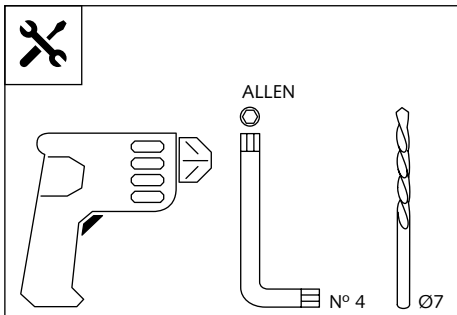

## CÚPULA TOURING PARA - TOURING SCREEN FOR - TOURENSCHEIBE FÜR SUZUKI DL250 V-STROM '17-

Ref.: 9606

ID	PIEZA / PART	DESCRIPCIÓN	DESCRIPTION	QTY	REF.
1		Cúpula Touring	Touring screen	1	9606F/H/W/NM3
2		Soporte metálico	Metal support	1	SOPOR-1P-2-9606
3		Tornillo M6x10 Ø11 ISO 7380	M6x10 Ø11 ISO 7380 screw	2	TORNIAI7380-205
4		Tornillo especial M6x17, long. casquillo cil. 20(int M5x15)	M6x17 special screw, cylindrical Bush length 20(inner M5x15)	2	TORNI-EM6---800
5		Tornillo M5x16 Ø11 ISO 7380	M5x16 Ø11 ISO 7380 screw	4	TORNI-I7380-493
6		Silentblock Ø9xØ6x8	Ø9xØ6x8 silentblock	4	AROPASACABLES-3
7		Casquillo con valona Ø12xØ6,8x7,3	Ø12xØ6,8x7,3 bush with flange	4	CASQUI-1A---750
8		Tapón tornillo M5 ISO 7380	M5 ISO 7380 screw cap	4	TAPON-----85

Transparente/Clear

1 persona  
1 person

15 min

Fácil - Easy

Media-Intermediate

Difícil-Difficult

**Nota/Note:**

Si la visera se suministra con la cúpula Puig, no será necesario realizar los agujeros por que ya vienen incorporados.