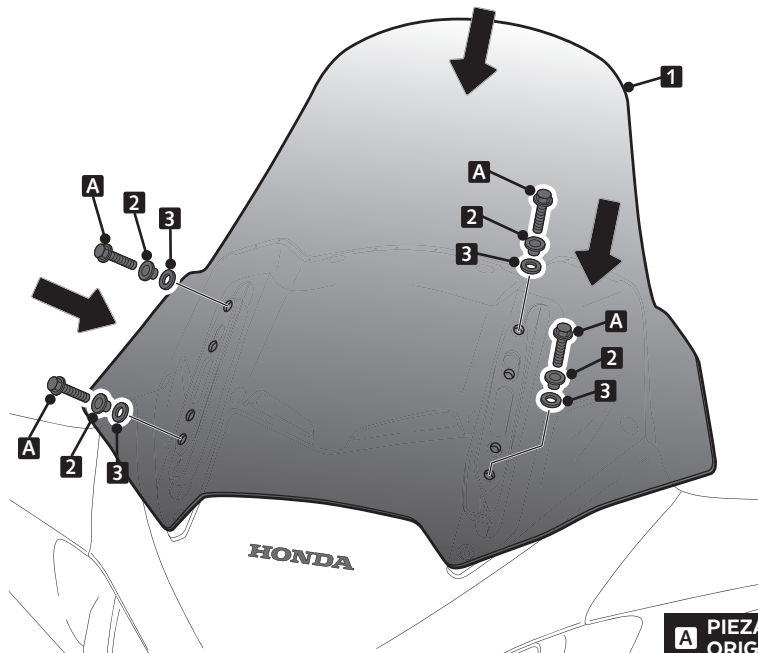

HONDA ST1300 PAN EUROPEAN

REF 5995

CÚPULA TOURING - TOURING SCREEN - TOURENCHIEBE FÜR

ID	PIEZA/PART	DESCRIPCIÓN	DESCRIPTION	QTY	REF
1		Cúpula touring	Touring screen	1	5995A/H/WM3
2		Casquillo con valona Ø15 x Ø9 x 7,5	Ø15 x Ø9 x 7,5 bush with flange	4	CASQUI-1A---324
3		Arandela nylon M10 DIN433 (Ø18 x Ø10,5 x 1,6)	M10 DIN433 Nylon washer (Ø18 x Ø10,5 x 1,6)	4	ARAND-----650

HONDA ST1300 PAN EUROPEAN

INSTRUCCIONES DE MONTAJE - MOUNTING INSTRUCTIONS - MONTAGEANLEITUNG

1

DISASSEMBLY
DESMONTAJE

2

DISASSEMBLY
DESMONTAJE

3

ASSEMBLY
MONTAJE

4

ASSEMBLY
MONTAJE

A PIEZA ORIGINAL
ORIGINAL PART

VISERA MULTIREGULABLE MULTI-ADJUSTABLE VISOR

CÚPULA TIPO
TYPE WINDSCREEN **A**

CÚPULA TIPO
TYPE WINDSCREEN **B**

CÚPULA TIPO
TYPE WINDSCREEN **C**

Ref.: 6007

ID.	PIEZA / PART	DESCRIPCIÓN	DESCRIPTION	QTY.
1		Visera	Visor	1
2		Plantilla	Template	1
3		Mecanismo multiregulable	Multi-adjustable mechanism	2
4		Tapeta	Cap	4
5		Tornillo rosca plástico M6x14	Plastic thread fastener M6x14	8