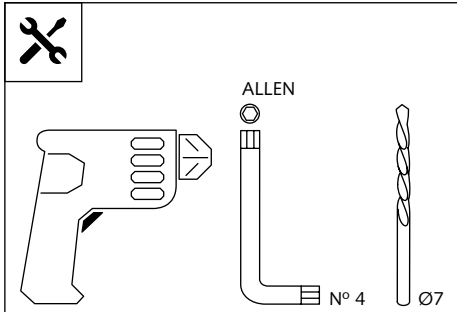

Ref.: 6007 ☐

Ref.: 5852 ☐

Ref.: 5853 ☐

Ahumado/Smoke ☐

Transparente/Clear ☐