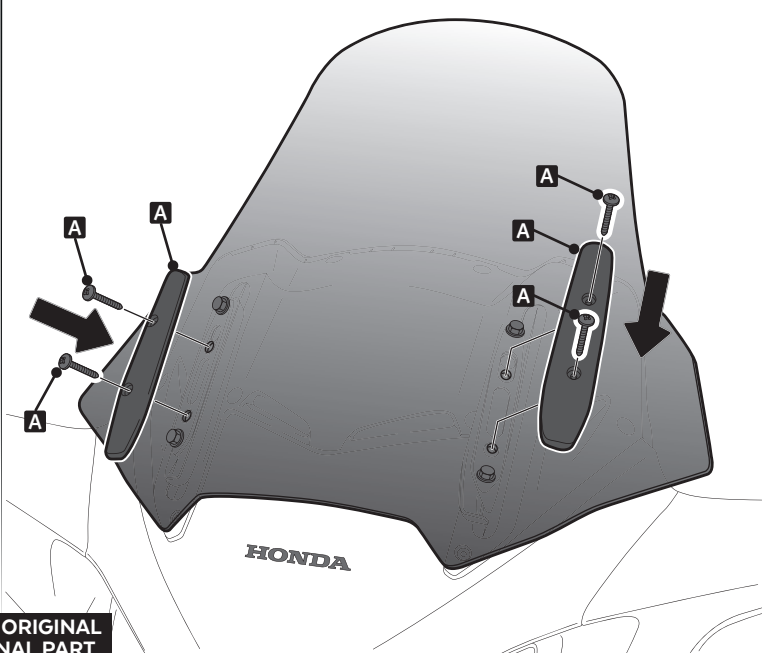

HONDA ST1300 PAN EUROPEAN

REF 5995

CÚPULA TOURING - TOURING SCREEN - TOURENCHIEBE FÜR

ID	PIEZA/PART	DESCRIPCIÓN	DESCRIPTION	QTY	REF
1		Cúpula touring	Touring screen	1	5995A/H/WM3
2		Casquillo con valona Ø15 x Ø9 x 7,5	Ø15 x Ø9 x 7,5 bush with flange	4	CASQUI-1A---324
3		Arandela nylon M10 DIN433 (Ø18 x Ø10,5 x 1,6)	M10 DIN433 Nylon washer (Ø18 x Ø10,5 x 1,6)	4	ARAND-----650

HONDA ST1300 PAN EUROPEAN

INSTRUCCIONES DE MONTAJE - MOUNTING INSTRUCTIONS - MONTAGEANLEITUNG

1

DISASSEMBLY
DESMONTAJE

2

DISASSEMBLY
DESMONTAJE

3

ASSEMBLY
MONTAJE

4

ASSEMBLY
MONTAJE

A PIEZA ORIGINAL
ORIGINAL PART

VISERA MULTIREGULABLE MULTI-ADJUSTABLE VISOR

CÚPULA TIPO
TYPE WINDSCREEN **A**

CÚPULA TIPO
TYPE WINDSCREEN **B**

CÚPULA TIPO
TYPE WINDSCREEN **C**

Ref.: 6007

ID.	PIEZA / PART	DESCRIPCIÓN	DESCRIPTION	QTY.
1		Visera	Visor	1
2		Plantilla	Template	1
3		Mecanismo multiregulable	Multi-adjustable mechanism	2
4		Tapeta	Cap	4
5		Tornillo rosca plástico M6x14	Plastic thread fastener M6x14	8