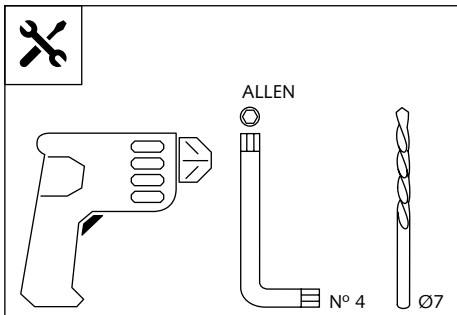

### CÚPULA ADAPTABLE A - SCREEN ADAPTABLE TO SUZUKI DL 650A V-STROM 12'-/XT 15'

Ref.: 5895

ID.	DESCRIPCIÓN	DESCRIPTION	QTY.
1	 Cúpula	Screen	1
2	 Tornillo especial M5x13 + hexagonal longitud 10mm	Especial nut M5x13 + hexagonal length 10	2
3	 Tornillo especial M5x17 + hexagonal longitud 14mm	Especial nut M5x17 + hexagonal length 14	2
4	 Silemblock M5	M5 well nut	4
5	 Silemblock	Well nut	4
6	 Casquillo con valona	Bush with flange	4
7	 Tornillo Allen M5x16 ISO 7380	M5x16 ISO 7380 Allen screw	4
8	 Tapón tornillo M5 ISO7380	M5 ISO7380 screw cap	4
9	 Conjunto adhesivos	Stickers set	1

Transparente/Clear

1 persona  
1 person

15 min

Fácil - Easy

Media-Intermediate

Difícil-Difficult

**Nota/Note:**

Si la visera se suministra con la cúpula Puig, no será necesario realizar los agujeros por que ya vienen incorporados.