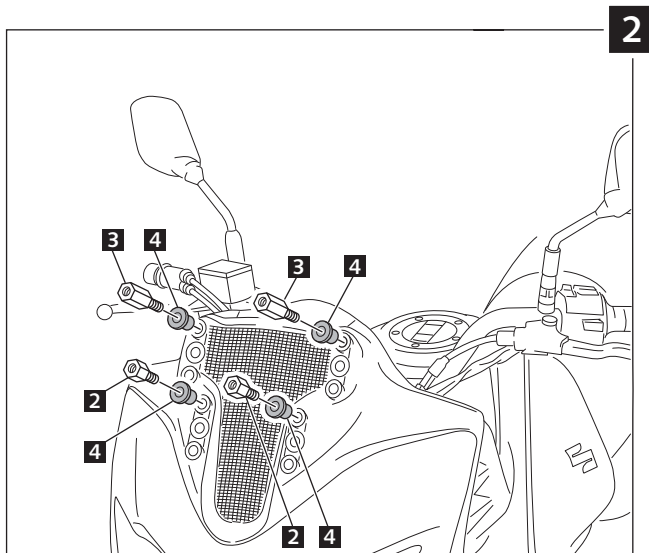

### CÚPULA ADAPTABLE A - SCREEN ADAPTABLE TO SUZUKI DL 650A V-STROM 12'-/XT 15'

Ref.: 5895

ID.	DESCRIPCIÓN	DESCRIPTION	QTY.
1	 Cúpula	Screen	1
2	 Tornillo especial M5x13 + hexagonal longitud 10mm	Especial nut M5x13 + hexagonal length 10	2
3	 Tornillo especial M5x17 + hexagonal longitud 14mm	Especial nut M5x17 + hexagonal length 14	2
4	 Silemblock M5	M5 well nut	4
5	 Silemblock	Well nut	4
6	 Casquillo con valona	Bush with flange	4
7	 Tornillo Allen M5x16 ISO 7380	M5x16 ISO 7380 Allen screw	4
8	 Tapón tornillo M5 ISO7380	M5 ISO7380 screw cap	4
9	 Conjunto adhesivos	Stickers set	1