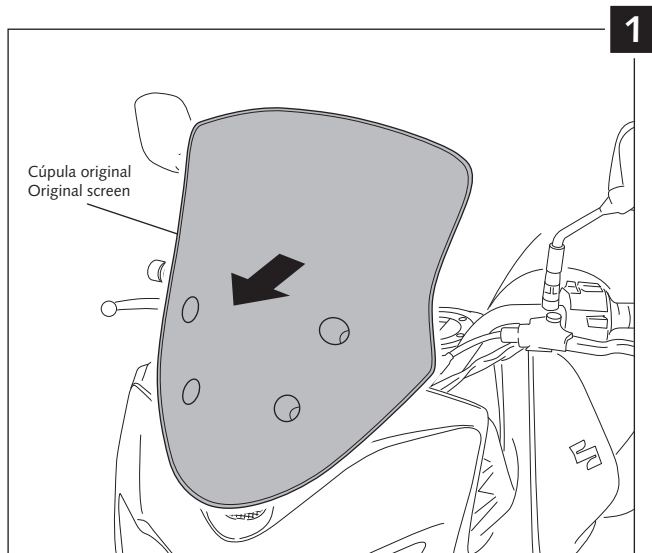

### CÚPULA ADAPTABLE A - SCREEN ADAPTABLE TO SUZUKI DL 650A V-STROM 12'-/XT 15'

Ref.: 5895

ID.	DESCRIPCIÓN	DESCRIPTION	QTY.
1	 Cúpula	Screen	1
2	 Tornillo especial M5x13 + hexagonal longitud 10mm	Especial nut M5x13 + hexagonal length 10	2
3	 Tornillo especial M5x17 + hexagonal longitud 14mm	Especial nut M5x17 + hexagonal length 14	2
4	 Silemblock M5	M5 well nut	4
5	 Silemblock	Well nut	4
6	 Casquillo con valona	Bush with flange	4
7	 Tornillo Allen M5x16 ISO 7380	M5x16 ISO 7380 Allen screw	4
8	 Tapón tornillo M5 ISO7380	M5 ISO7380 screw cap	4
9	 Conjunto adhesivos	Stickers set	1