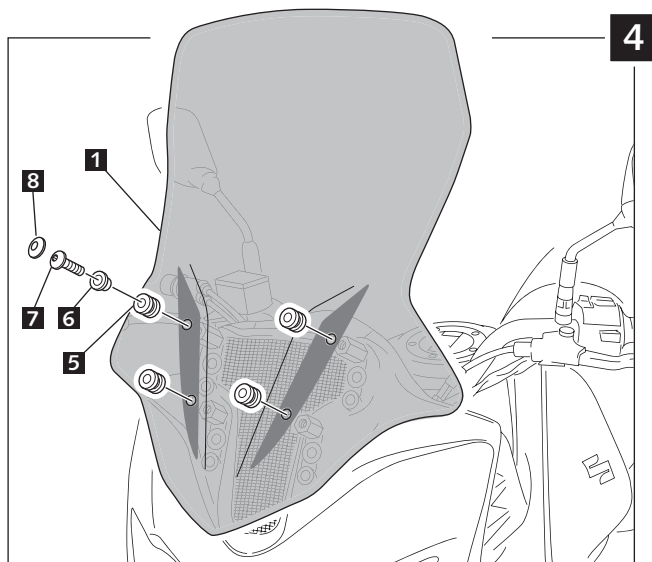

### CÚPULA ADAPTABLE A - SCREEN ADAPTABLE TO SUZUKI DL 650A V-STROM 12'-/XT 15'

Ref.: 5895

ID.	DESCRIPCIÓN	DESCRIPTION	QTY.
1	 Cúpula	Screen	1
2	 Tornillo especial M5x13 + hexagonal longitud 10mm	Especial nut M5x13 + hexagonal length 10	2
3	 Tornillo especial M5x17 + hexagonal longitud 14mm	Especial nut M5x17 + hexagonal length 14	2
4	 Silemblock M5	M5 well nut	4
5	 Silemblock	Well nut	4
6	 Casquillo con valona	Bush with flange	4
7	 Tornillo Allen M5x16 ISO 7380	M5x16 ISO 7380 Allen screw	4
8	 Tapón tornillo M5 ISO7380	M5 ISO7380 screw cap	4
9	 Conjunto adhesivos	Stickers set	1