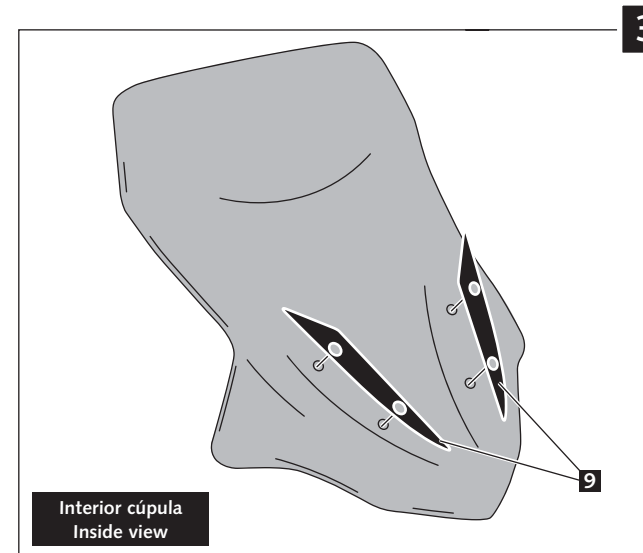

### CÚPULA ADAPTABLE A - SCREEN ADAPTABLE TO SUZUKI DL 650A V-STROM 12'-/XT 15'

Ref.: 5895

ID.	DESCRIPCIÓN	DESCRIPTION	QTY.
1	 Cúpula	Screen	1
2	 Tornillo especial M5x13 + hexagonal longitud 10mm	Especial nut M5x13 + hexagonal length 10	2
3	 Tornillo especial M5x17 + hexagonal longitud 14mm	Especial nut M5x17 + hexagonal length 14	2
4	 Silemblock M5	M5 well nut	4
5	 Silemblock	Well nut	4
6	 Casquillo con valona	Bush with flange	4
7	 Tornillo Allen M5x16 ISO 7380	M5x16 ISO 7380 Allen screw	4
8	 Tapón tornillo M5 ISO7380	M5 ISO7380 screw cap	4
9	 Conjunto adhesivos	Stickers set	1