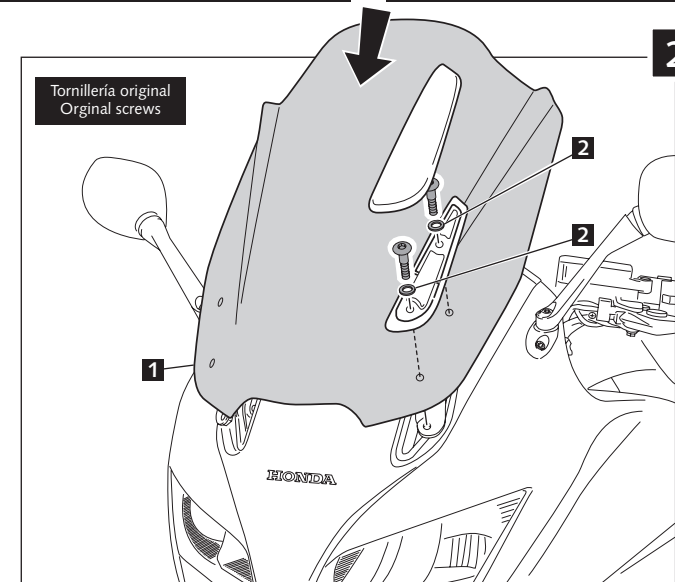

MOTOPLASTIC, S.A.

Molí de la sal, 1 - 08403 Granollers (Barcelona) SPAIN

Tel. 34 93 849 06 33 - Fax 34 93 849 09 88

info@puig.tv

www.puig.tv

INSTRUCCIONES DE MONTAJE - MOUNTING INSTRUCTIONS

CÚPULA ADAPTABLE A - SCREEN ADAPTABLE TO HONDA CBF 1000F 10'-16'

Ref.: 5252

ID.	DESCRIPCIÓN	DESCRIPTION	QTY.
1	 Pantalla	Screen	1
2	 Arandela metálica 16x8,5x2mm	16x8,5x2mm metal washer	4

VISERA MULTIREGULABLE MULTI-ADJUSTABLE VISOR

CÚPULA TIPO
 TYPE WINDSCREEN **A**

CÚPULA TIPO
 TYPE WINDSCREEN **B**

CÚPULA TIPO
 TYPE WINDSCREEN **C**

Ref.: 6007

Ref.: 5852

Ref.: 5853

Ahumado/Smoke

Transparente/Clear

1 persona
 1 person

15 min

ID.	PIEZA / PART	DESCRIPCIÓN	DESCRIPTION	QTY.
1		Visera	Visor	1
2		Plantilla	Template	1
3		Mecanismo multiregulable	Multi-adjustable mechanism	2
4		Tapeta	Cap	4
5		Tornillo rosca plástico M6x12	Plastic thread fastener M6x12	8