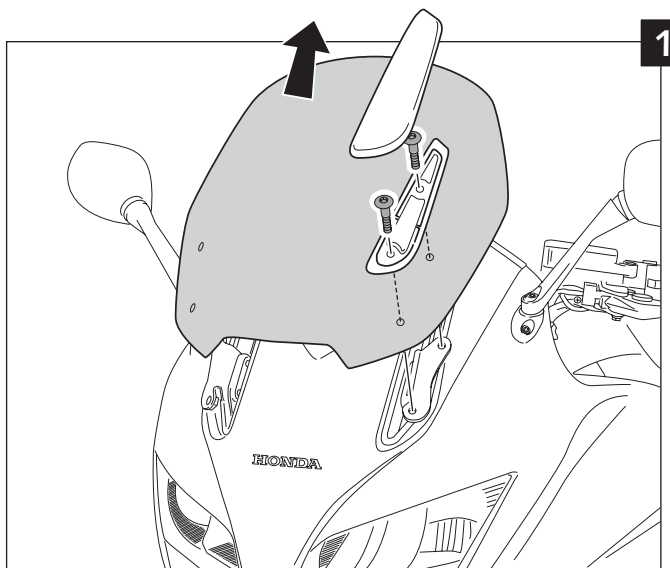

Ref.: 5252

ID.	DESCRIPCIÓN	DESCRIPTION	QTY.
1	 Pantalla	Screen	1
2	 Arandela metálica 16x8,5x2mm	16x8,5x2mm metal washer	4

VISERA MULTIREGULABLE MULTI-ADJUSTABLE VISOR

CÚPULA TIPO
 TYPE WINDSCREEN **A**

CÚPULA TIPO
 TYPE WINDSCREEN **B**

CÚPULA TIPO
 TYPE WINDSCREEN **C**

Ref.: 6007

Ref.: 5852

Ref.: 5853

Ahumado/Smoke

Transparente/Clear

1 persona
 1 person

15 min

ID.	PIEZA / PART	DESCRIPCIÓN	DESCRIPTION	QTY.
1		Visera	Visor	1
2		Plantilla	Template	1
3		Mecanismo multiregulable	Multi-adjustable mechanism	2
4		Tapeta	Cap	4
5		Tornillo rosca plástico M6x12	Plastic thread fastener M6x12	8