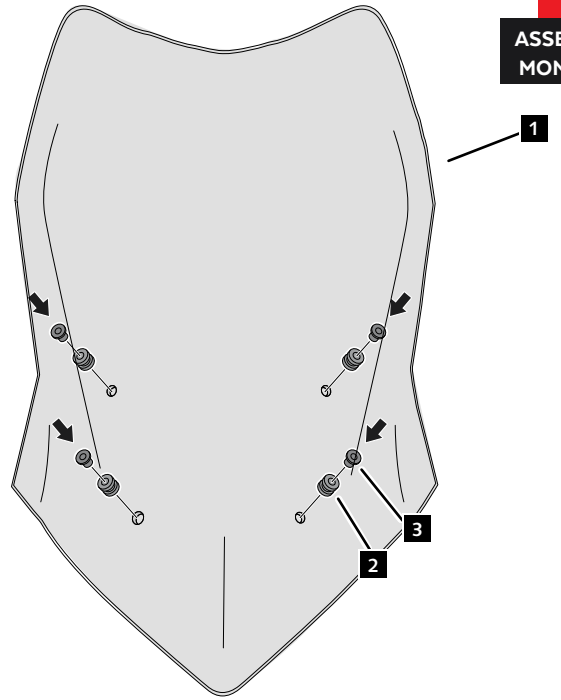

YAMAHA TRACER 900 '18- / 900GT '18-

REF 3762

CÚPULA TOURING PARA / TOURING SCREEN FOR / TOURENSCHEIBE FÜR

PHILLIPS

ALLEN

Nº 3

ID.	PIEZA / PART	DESCRIPCIÓN	DESCRIPTION	QTY.	REF.:
1		Cúpula touring	Touring Screen	1	3762F/H/WM3
2		Silentblock Ø9xØ6x8mm	Ø9xØ6x8mm silentblock	4	AROPASACABLES-3
3		Casquillo con valona Ø12xØ6,8x7,3	Ø12xØ6,8x7,3 bush with flange	4	CASQUI-1A---750
4		Tornillo M5x25 Ø11 ISO7380	M5x25 Ø11 ISO7380 allen screw	4	TORNI-I7380-766
5		Tapón M5 ISO7380	M5 ISO7380 screw cap	4	TAPON-----85

YAMAHA TRACER 900 '18- / 900GT '18-

INSTRUCCIONES DE MONTAJE - MOUNTING INSTRUCTIONS - MONTAGEANLEITUNG

1

**DISASSEMBLY
DESMONTAJE**

2

**ASSEMBLY
MONTAJE**

3

**ASSEMBLY
MONTAJE**

4

**ASSEMBLY
MONTAJE**

VISERA MULTIREGULABLE MULTI-ADJUSTABLE VISOR

CÚPULA TIPO
TYPE WINDSCREEN **A**

CÚPULA TIPO
TYPE WINDSCREEN **B**

CÚPULA TIPO
TYPE WINDSCREEN **C**

Ref.: 6007

Ref.: 5852

ID.	PIEZA / PART	DESCRIPCIÓN	DESCRIPTION	QTY.
1		Visera	Visor	1
2		Plantilla	Template	1
3		Mecanismo multiregulable	Multi-adjustable mechanism	2
4		Tapeta	Cap	4
5		Tornillo rosca plástico M6x14	Plastic thread fastener M6x14	8