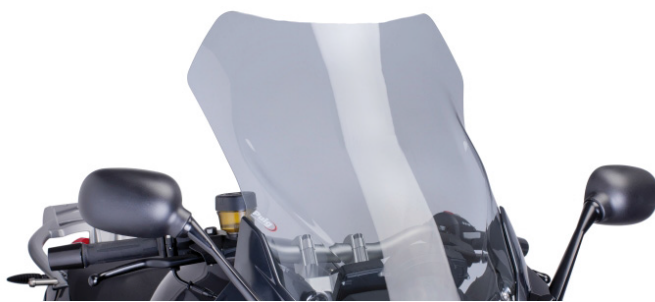

4

**ASSEMBLY
MONTAJE**

VISERA MULTIREGULABLE MULTI-ADJUSTABLE VISOR

CÚPULA TIPO
TYPE WINDSCREEN **A**

CÚPULA TIPO
TYPE WINDSCREEN **B**

CÚPULA TIPO
TYPE WINDSCREEN **C**

Ref.: 6007

Ref.: 5852