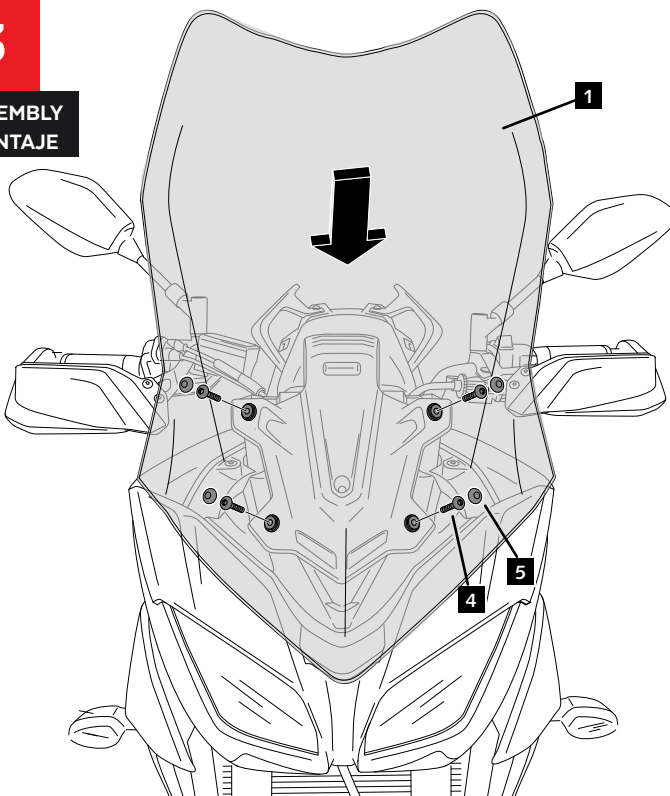

YAMAHA TRACER 900 '18- / 900GT '18-

REF 3762

CÚPULA TOURING PARA / TOURING SCREEN FOR / TOURENSCHEIBE FÜR

PHILLIPS

ALLEN

Nº 3

ID.	PIEZA / PART	DESCRIPCIÓN	DESCRIPTION	QTY.	REF.:
1		Cúpula touring	Touring Screen	1	3762F/H/WM3
2		Silentblock Ø9xØ6x8mm	Ø9xØ6x8mm silentblock	4	AROPASACABLES-3
3		Casquillo con valona Ø12xØ6,8x7,3	Ø12xØ6,8x7,3 bush with flange	4	CASQUI-1A---750
4		Tornillo M5x25 Ø11 ISO7380	M5x25 Ø11 ISO7380 allen screw	4	TORNI-I7380-766
5		Tapón M5 ISO7380	M5 ISO7380 screw cap	4	TAPON-----85

YAMAHA TRACER 900 '18- / 900GT '18-

INSTRUCCIONES DE MONTAJE - MOUNTING INSTRUCTIONS - MONTAGEANLEITUNG

1

**DISASSEMBLY
DESMONTAJE**

2

**ASSEMBLY
MONTAJE**

3

**ASSEMBLY
MONTAJE**

4

**ASSEMBLY
MONTAJE**

VISERA MULTIREGULABLE MULTI-ADJUSTABLE VISOR

CÚPULA TIPO
TYPE WINDSCREEN **A**

CÚPULA TIPO
TYPE WINDSCREEN **B**

CÚPULA TIPO
TYPE WINDSCREEN **C**

Ref.: 6007

Ref.: 5852

ID.	PIEZA / PART	DESCRIPCIÓN	DESCRIPTION	QTY.
1		Visera	Visor	1
2		Plantilla	Template	1
3		Mecanismo multiregulable	Multi-adjustable mechanism	2
4		Tapeta	Cap	4
5		Tornillo rosca plástico M6x14	Plastic thread fastener M6x14	8