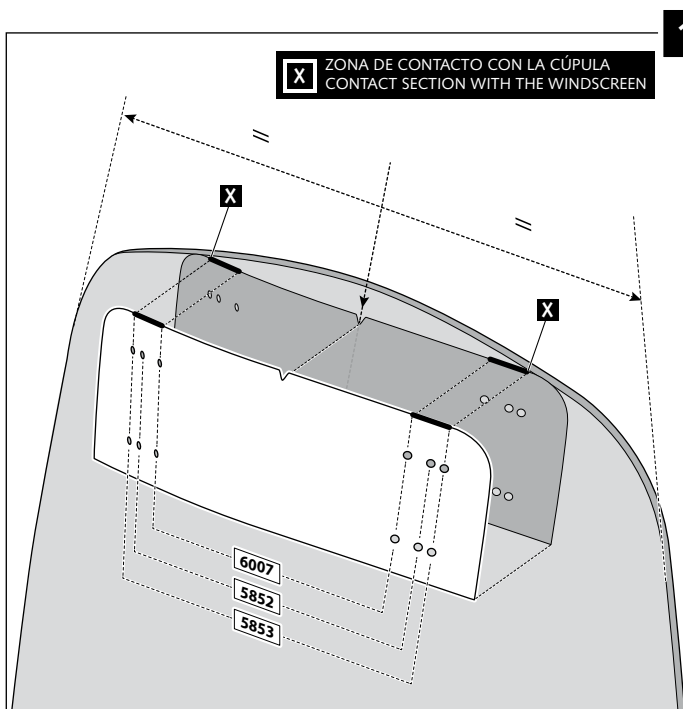

ID.	PIEZA / PART	DESCRIPCIÓN	DESCRIPTION	QTY.
1		Visera	Visor	1
2		Plantilla	Template	1
3		Mecanismo multiregulable	Multi-adjustable mechanism	2
4		Tapeta	Cap	4
5		Tornillo rosca plástico M6x14	Plastic thread fastener M6x14	8

VISERA MULTIREGULABLE MULTI-ADJUSTABLE VISOR

INSTRUCCIONES DE MONTAJE - MOUNTING INSTRUCTIONS - MONTAGEANLEITUNG

TIPO/TYPER A - TIPO/TYPER A - TIPO/TYPER A

VISERA MULTIREGULABLE MULTI-ADJUSTABLE VISOR

INSTRUCCIONES DE MONTAJE - MOUNTING INSTRUCTIONS - MONTAGEANLEITUNG

TIPO/TYPE B - TIPO/TYPE B - TIPO/TYPE B

VISERA MULTIREGULABLE MULTI-ADJUSTABLE VISOR

INSTRUCCIONES DE MONTAJE - MOUNTING INSTRUCTIONS - MONTAGEANLEITUNG

TIPO/TYPER C - TIPO/TYPER C - TIPO/TYPER C