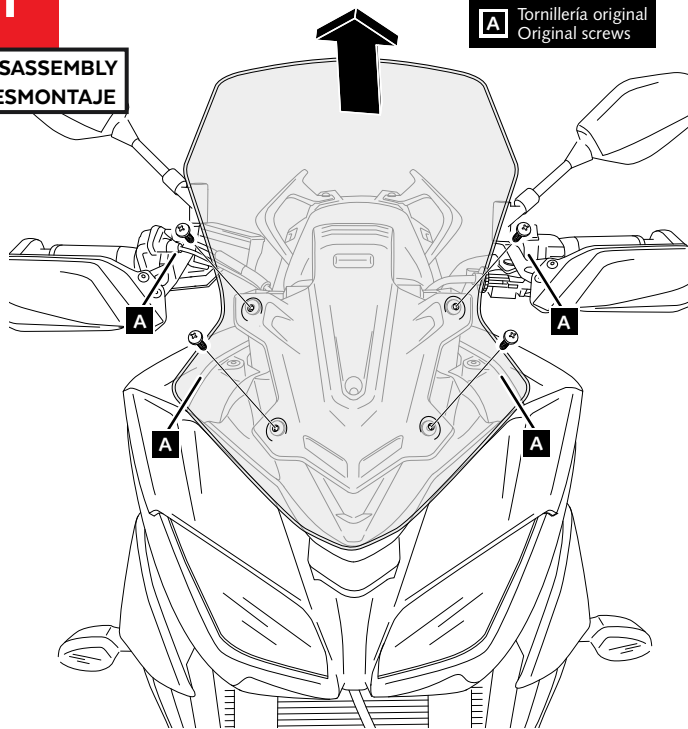

YAMAHA TRACER 900 '18- / 900GT '18-

INSTRUCCIONES DE MONTAJE - MOUNTING INSTRUCTIONS - MONTAGEANLEITUNG

1

**DISASSEMBLY
DESMONTAJE**