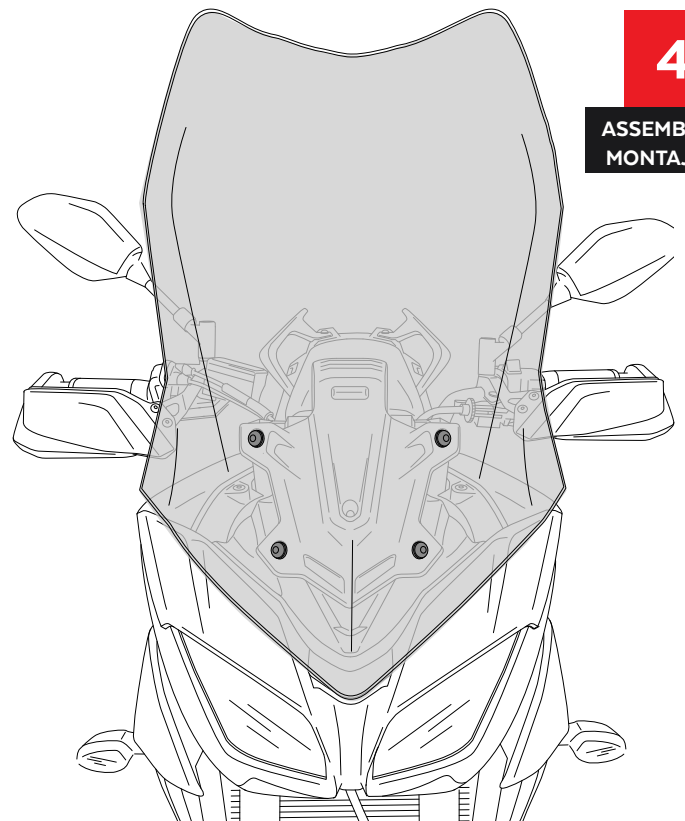

YAMAHA TRACER 900 '18- / 900GT '18-

REF 3762

CÚPULA TOURING PARA / TOURING SCREEN FOR / TOURENSCHEIBE FÜR

PHILLIPS

ALLEN

Nº 3

ID.	PIEZA / PART	DESCRIPCIÓN	DESCRIPTION	QTY.	REF.:
1		Cúpula touring	Touring Screen	1	3762F/H/WM3
2		Silentblock Ø9xØ6x8mm	Ø9xØ6x8mm silentblock	4	AROPASACABLES-3
3		Casquillo con valona Ø12xØ6,8x7,3	Ø12xØ6,8x7,3 bush with flange	4	CASQUI-1A---750
4		Tornillo M5x25 Ø11 ISO7380	M5x25 Ø11 ISO7380 allen screw	4	TORNI-I7380-766
5		Tapón M5 ISO7380	M5 ISO7380 screw cap	4	TAPON-----85

YAMAHA TRACER 900 '18- / 900GT '18-

INSTRUCCIONES DE MONTAJE - MOUNTING INSTRUCTIONS - MONTAGEANLEITUNG

1

**DISASSEMBLY
DESMONTAJE**

2

**ASSEMBLY
MONTAJE**

3

**ASSEMBLY
MONTAJE**

4

**ASSEMBLY
MONTAJE**

VISERA MULTIREGULABLE MULTI-ADJUSTABLE VISOR

CÚPULA TIPO
TYPE WINDSCREEN **A**

CÚPULA TIPO
TYPE WINDSCREEN **B**

CÚPULA TIPO
TYPE WINDSCREEN **C**

Ref.: 6007

Ref.: 5852

ID.	PIEZA / PART	DESCRIPCIÓN	DESCRIPTION	QTY.
1		Visera	Visor	1
2		Plantilla	Template	1
3		Mecanismo multiregulable	Multi-adjustable mechanism	2
4		Tapeta	Cap	4
5		Tornillo rosca plástico M6x14	Plastic thread fastener M6x14	8