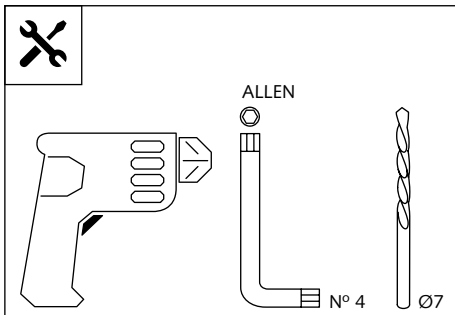

Ref.: 6007 ☐

Ref.: 5852 ☐

Ref.: 5853 ☐

Ahumado/Smoke ☐

Transparente/Clear ☐