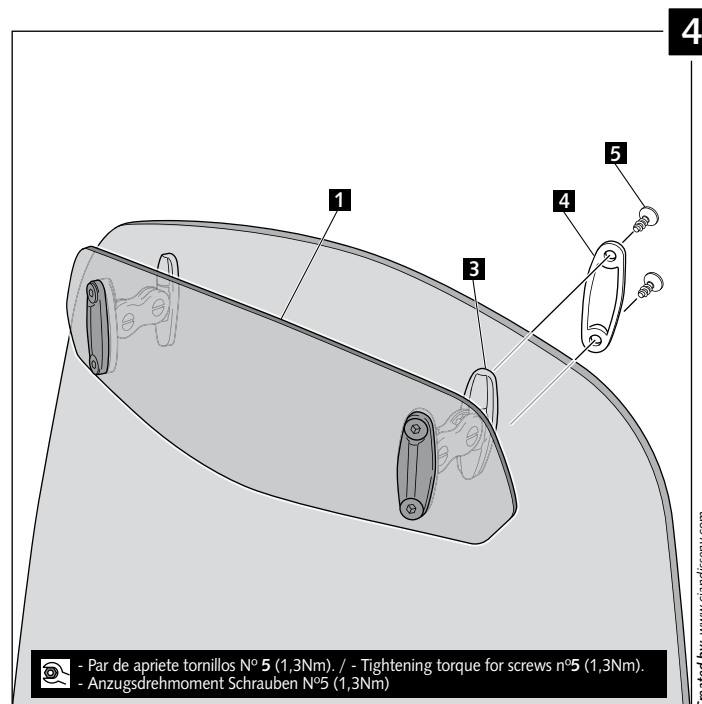

VISERA MULTIREGULABLE MULTI-ADJUSTABLE VISOR

INSTRUCCIONES DE MONTAJE - MOUNTING INSTRUCTIONS - MONTAGEANLEITUNG

TIPO/TYPE B - TIPO/TYPE B - TIPO/TYPE B