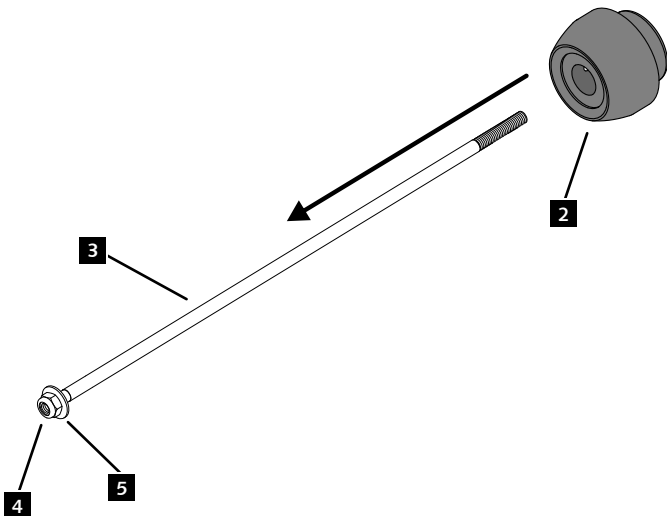

TRIUMPH TRIDENT 660 '21-

REF 20632N

INSTRUCCIONES DE MONTAJE - MOUNTING INSTRUCTIONS - MONTAGEANLEITUNG

1

ASSEMBLY
MONTAJE