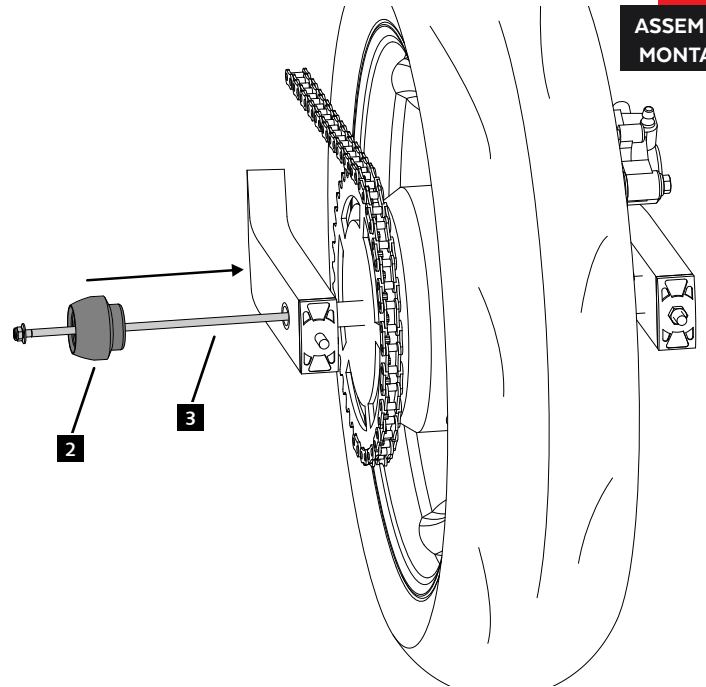

TRIUMPH TRIDENT 660 '21-

MOUNTING INSTRUCTIONS

REF 20632N

PROTECTOR BASCULANTE PHB19 / PHB19 PROTECTOR SWINGARM

1 Person

15 min

EASY

TUBE

INSTRUCCIONES DE MONTAJE - MOUNTING INSTRUCTIONS - MONTAGEANLEITUNG

1

ASSEMBLY
MONTAJE

2

ASSEMBLY
MONTAJE

3

ASSEMBLY
MONTAJE

CONSULTAR EN NUESTRA PAGINA WEB LA
DISPONIBILIDAD DEL VIDEO DE MONTAJE DE
ESTA REFERENCIA.
CONSULT OUR WEBSITE THE VIDEO MOUNT
AVAILABILITY OF THIS REFERENCE.

6 Extracción del tapón / Removing the cap

4 9.7 N/m - Par de apriete
86 lbf/in - Tightening torque