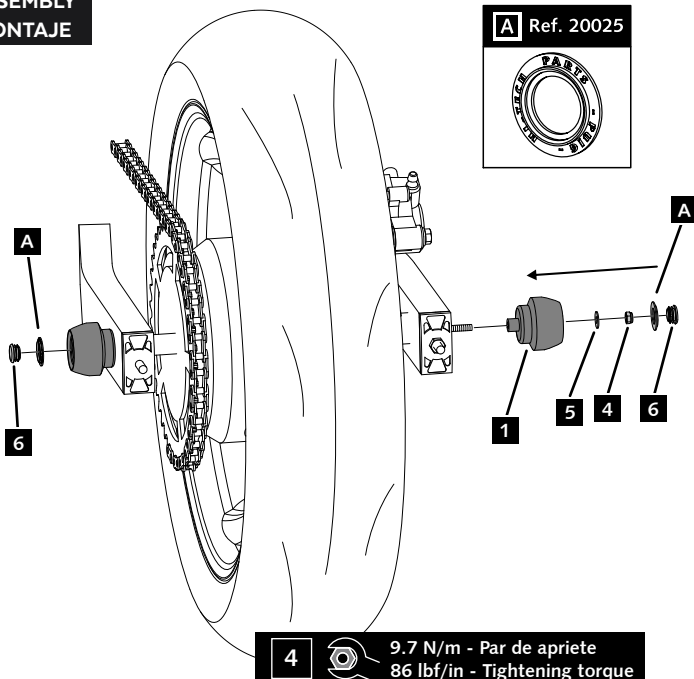

TRIUMPH TRIDENT 660 '21-

MOUNTING INSTRUCTIONS

REF 20632N

PROTECTOR BASCULANTE PHB19 / PHB19 PROTECTOR SWINGARM

1 Person

15 min

EASY

TUBE

Nº 10

RATCHET

Nº 10

ID.	PIEZA / PART	QTY.	REF.:
1		1	PROBAS66-0-0066
2		1	PROBAS65-0-0065
3		1	VARIFO10-1-0010
4		2	TUZBM6000000024
5		2	ARANDEPD125-054
6		2	TAPAFINAL17-18

TRIUMPH TRIDENT 660 '21-

REF 20632N

INSTRUCCIONES DE MONTAJE - MOUNTING INSTRUCTIONS - MONTAGEANLEITUNG

1

ASSEMBLY
MONTAJE

2

ASSEMBLY
MONTAJE

3

ASSEMBLY
MONTAJE

CONSULTAR EN NUESTRA PAGINA WEB LA
DISPONIBILIDAD DEL VIDEO DE MONTAJE DE
ESTA REFERENCIA.
CONSULT OUR WEBSITE THE VIDEO MOUNT
AVAILABILITY OF THIS REFERENCE.

6 Extracción del tapón / Removing the cap

4 9.7 N/m - Par de apriete
86 lbf/in - Tightening torque