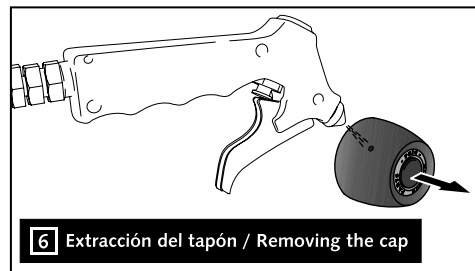

6 Extracción del tapón / Removing the cap

4 9.7 N/m - Par de apriete
86 lbf/in - Tightening torque