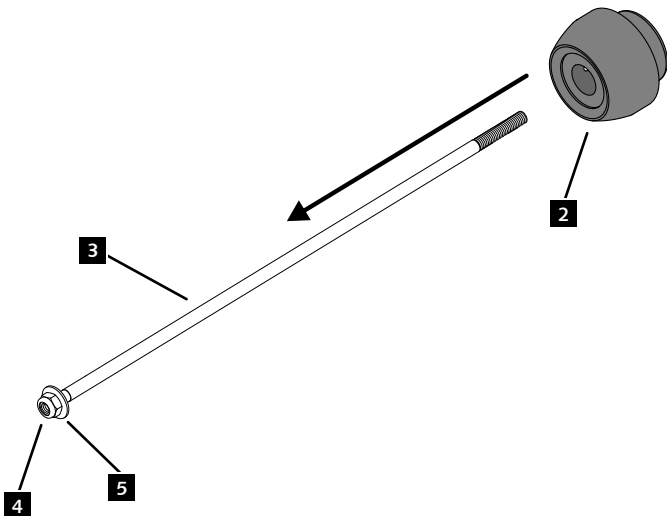

**TRIUMPH STREET TRIPLE 660 S '20-
TRIUMPH STREET TRIPLE 660 R '20-**

REF 20448N

INSTRUCCIONES DE MONTAJE - MOUNTING INSTRUCTIONS - MONTAGEANLEITUNG

1

ASSEMBLY
MONTAJE