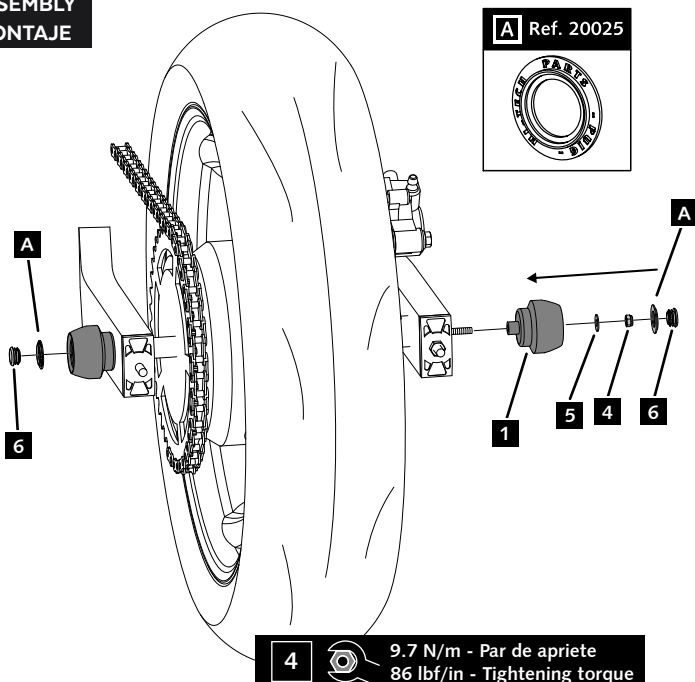

Nº 10

RATCHET

Nº 10

ID.	PIEZA / PART	QTY.	REF.:
1		1	PROBAS66-0-0066
2		1	PROBAS65-0-0065
3		1	VARIFO14-0-0014
4		2	TUZBM6000000024
5		2	ARANDEPD125-054
6		2	TAPAFINAL17-18

**TRIUMPH STREET TRIPLE 660 S '20-  
TRIUMPH STREET TRIPLE 660 R '20-**

REF 20448N

INSTRUCCIONES DE MONTAJE - MOUNTING INSTRUCTIONS - MONTAGEANLEITUNG

**1**

ASSEMBLY  
MONTAJE

**2**

ASSEMBLY  
MONTAJE

**3**

ASSEMBLY  
MONTAJE

CONSULTAR EN NUESTRA PAGINA WEB LA  
DISPONIBILIDAD DEL VIDEO DE MONTAJE DE  
ESTA REFERENCIA.  
CONSULT OUR WEBSITE THE VIDEO MOUNT  
AVAILABILITY OF THIS REFERENCE.

**6** Extracción del tapón / Removing the cap