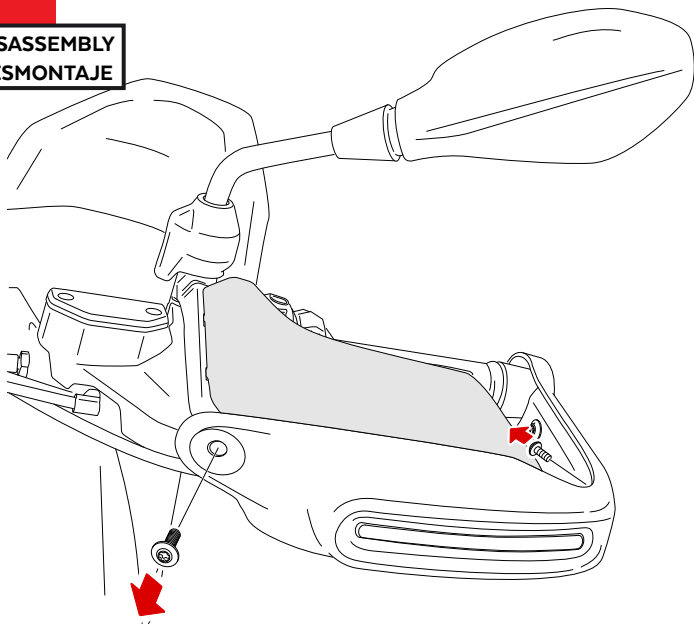

BMW R1300GS '23-

INSTRUCCIONES DE MONTAJE - MOUNTING INSTRUCTIONS - MONTAGEANLEITUNG

Se muestra el montaje del lado izquierdo a modo de ejemplo, realizar los mismos pasos para el montaje del lado derecho.
The left side assembly is shown as an example, so the same steps can be performed for the right side assembly.

1

DISASSEMBLY
DESMONTAJE