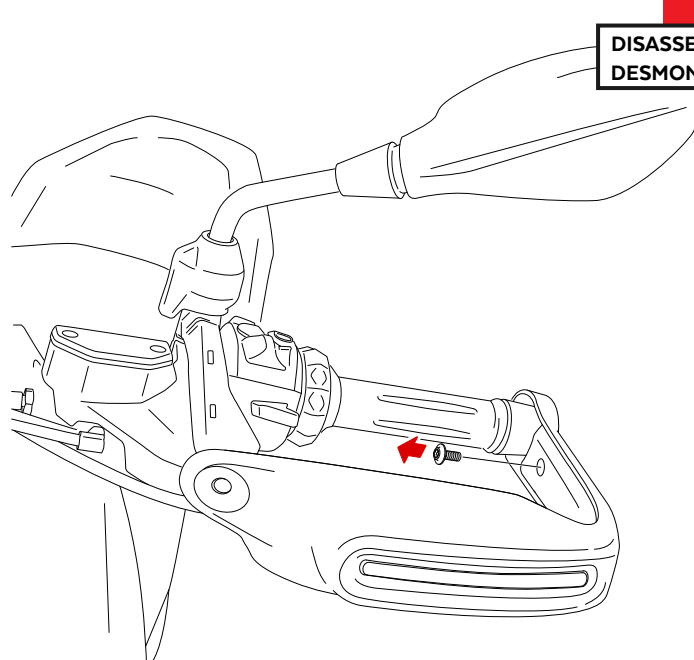

2

DISASSEMBLY
DESMONTAJE