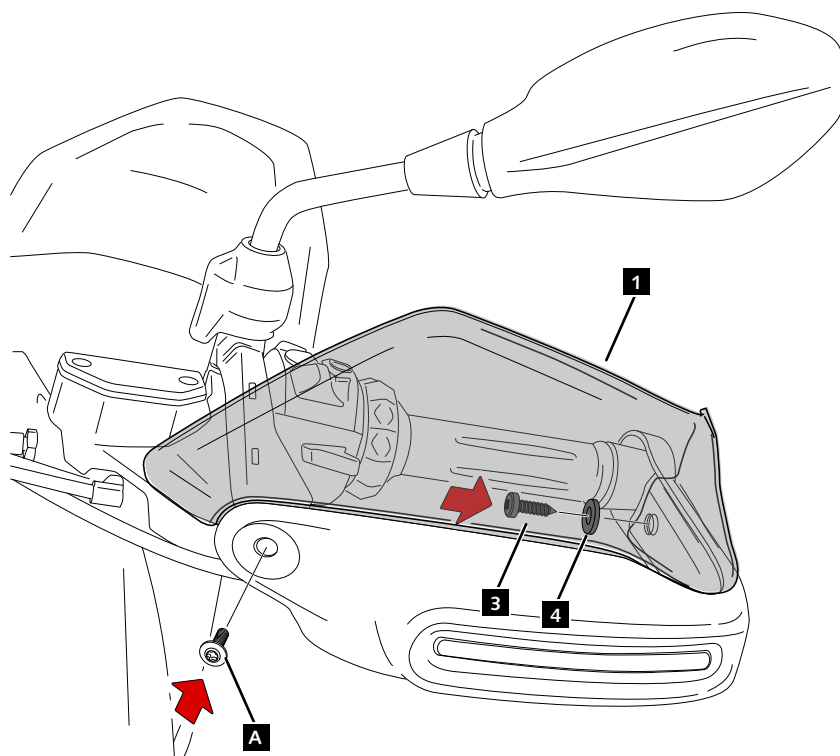

BMW R1300GS '23-

INSTRUCCIONES DE MONTAJE - MOUNTING INSTRUCTIONS - MONTAGEANLEITUNG

Se muestra el montaje del lado izquierdo a modo de ejemplo, realizar los mismos pasos para el montaje del lado derecho.
The left side assembly is shown as an example, so the same steps can be performed for the right side assembly.

1

DISASSEMBLY
DESMONTAJE

2

DISASSEMBLY
DESMONTAJE

3

ASSEMBLY
MONTAJE

A Tornillería
Original screws