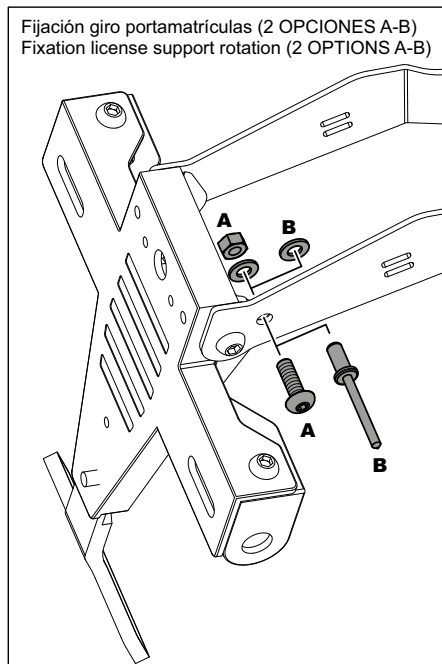

DUCATI PANIGALE V4 '18-

REF 9751N

PORTAMATRÍCULA PARA / LICENSE SUPORT FOR / KENNZEICHENHALTER FÜR

1 Person

1 hour

INTERMEDIATE

ID.	PIEZA / PART	DESCRIPCIÓN	DESCRIPTION	QTY.	REF:
1		Soporte portamatrículas	License support	1	CONJUNTO--9751N
2		Tornillo M5x12 ISO7380 (negro)	M5x12 ISO7380 screw (black)	2	TORNI-I7380-536
3		Silentblock goma	Rubber silentblock	1	SILENBGONE--64
4		Brida de plástico	Plastic bridle	5	BRIDAN100X2'5-N
5		Luz portamatrículas	Back light	1	5577N
6		Catadrióptico	Reflector	1	4481R

DUCATI PANIGALE V4 '18-

INSTRUCCIONES DE MONTAJE - MOUNTING INSTRUCTIONS - MONTAGEANLEITUNG

**CONSULTAR EN NUESTRA PAGINA WEB LA DISPONIBILIDAD DEL VIDEO DE MONTAJE DE ESTA REFERENCIA.
CONSULT OUR WEBSITE THE VIDEO MOUNT AVAILABILITY OF THIS REFERENCE.**