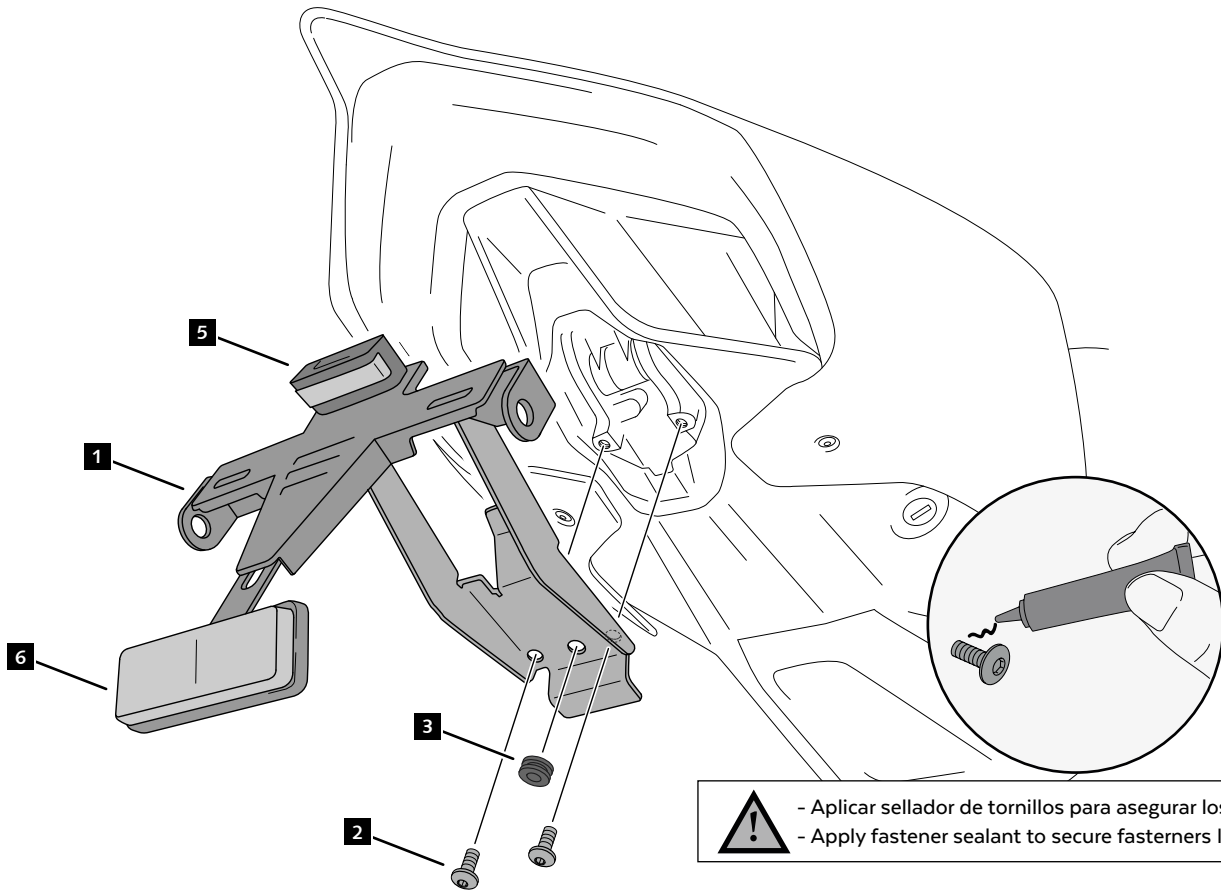

DUCATI PANIGALE V4 '18-

REF 9751N

PORTAMATRÍCULA PARA / LICENSE SUPORT FOR / KENNZEICHENHALTER FÜR

1 Person

1 hour

INTERMEDIATE

ID.	PIEZA / PART	DESCRIPCIÓN	DESCRIPTION	QTY.	REF:
1		Soporte portamatrículas	License support	1	CONJUNTO--9751N
2		Tornillo M5x12 ISO7380 (negro)	M5x12 ISO7380 screw (black)	2	TORNI-I7380-536
3		Silentblock goma	Rubber silentblock	1	SILENBGONE--64
4		Brida de plástico	Plastic bridle	5	BRIDAN100X2'5-N
5		Luz portamatrículas	Back light	1	5577N
6		Catadrióptico	Reflector	1	4481R

DUCATI PANIGALE V4 '18-

INSTRUCCIONES DE MONTAJE - MOUNTING INSTRUCTIONS - MONTAGEANLEITUNG

**CONSULTAR EN NUESTRA PAGINA WEB LA DISPONIBILIDAD DEL VIDEO DE MONTAJE DE ESTA REFERENCIA.
CONSULT OUR WEBSITE THE VIDEO MOUNT AVAILABILITY OF THIS REFERENCE.**