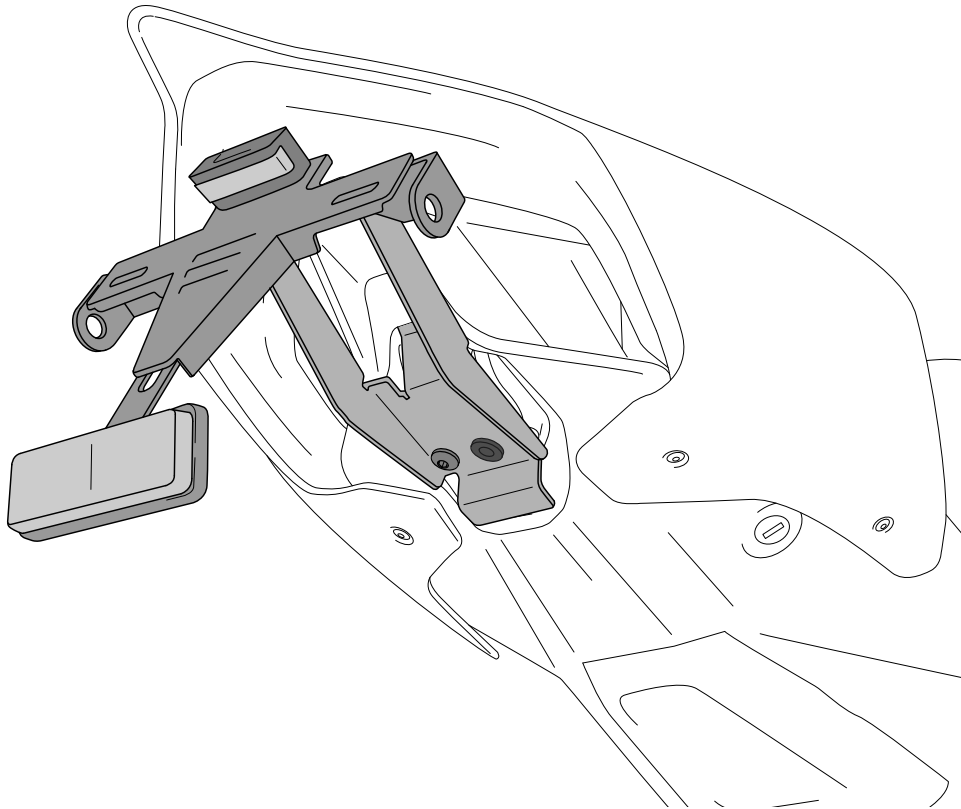

DUCATI PANIGALE V4 '18-

REF 9751N

PORTAMATRÍCULA PARA / LICENSE SUPORT FOR / KENNZEICHENHALTER FÜR

1 Person

1 hour

INTERMEDIATE

ID.	PIEZA / PART	DESCRIPCIÓN	DESCRIPTION	QTY.	REF:
1		Soporte portamatrículas	License support	1	CONJUNTO--9751N
2		Tornillo M5x12 ISO7380 (negro)	M5x12 ISO7380 screw (black)	2	TORNI-I7380-536
3		Silentblock goma	Rubber silentblock	1	SILENBGONE--64
4		Brida de plástico	Plastic bridle	5	BRIDAN100X2'5-N
5		Luz portamatrículas	Back light	1	5577N
6		Catadrióptico	Reflector	1	4481R

DUCATI PANIGALE V4 '18-

INSTRUCCIONES DE MONTAJE - MOUNTING INSTRUCTIONS - MONTAGEANLEITUNG

**CONSULTAR EN NUESTRA PAGINA WEB LA DISPONIBILIDAD DEL VIDEO DE MONTAJE DE ESTA REFERENCIA.
CONSULT OUR WEBSITE THE VIDEO MOUNT AVAILABILITY OF THIS REFERENCE.**