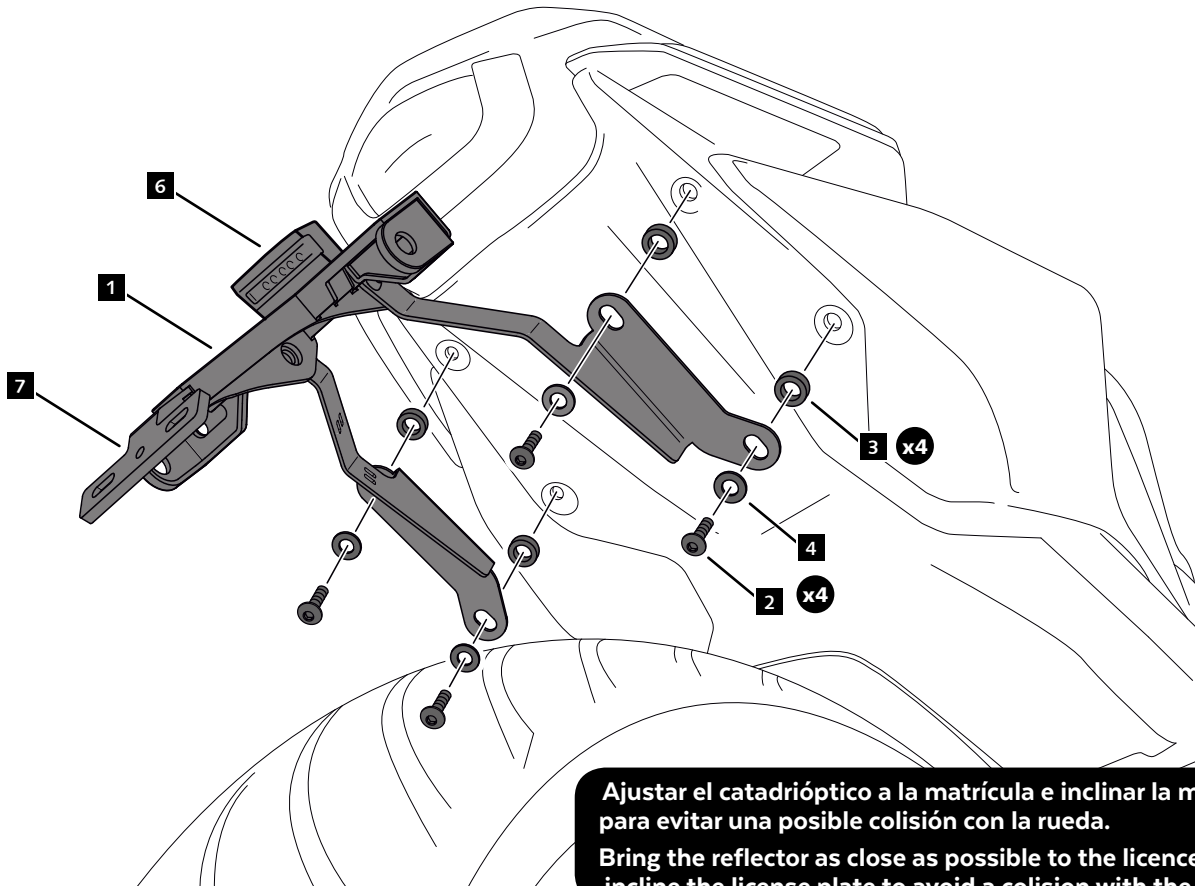

HONDA CB 650R '19-'20 / CBR 650R '19-'20

REF 3527N

PORTAMATRÍCULA / LICENSE SUPORT / KENNZEICHENHALTER

1 Person

40 min

EASY

ID.	PIEZA / PART	DESCRIPCIÓN	DESCRIPTION	QTY.	REF.:
1		Soporte portamatrículas	License support	1	CONJUNTO--3527N
2		Tornillo M8x20 DIN1001 (Negro)	M8x20 DIN1001 screw (Black)	4	TORNIAD1001-352
3		Casquillo	Spacer	4	CASQUI-----776
4		Arandela M8 DIN125-A	M8 DIN125-A nut	4	ARANDPD125A-018
5		Brida de plástico	Plastic bridle	5	BRIDAN100X2'5-N
6		Luz matrícula	License light	1	5577N
7		Catadióptico trasero	Back reflector	1	4481R
8		Tapón cabota tornillo M5	M5 screw cap	1	TAPON-----85
9		Tapón cabota tornillo M6	M6 screw cap	4	TAPON-----86

HONDA CB 650R '19-'20 / CBR 650R '19-'20

INSTRUCCIONES DE MONTAJE - MOUNTING INSTRUCTIONS - MONTAGEANLEITUNG

**CONSULTAR EN NUESTRA PAGINA WEB LA DISPONIBILIDAD DEL VIDEO DE MONTAJE DE ESTA REFERENCIA.
CONSULT OUR WEBSITE THE VIDEO MOUNT AVAILABILITY OF THIS REFERENCE.**