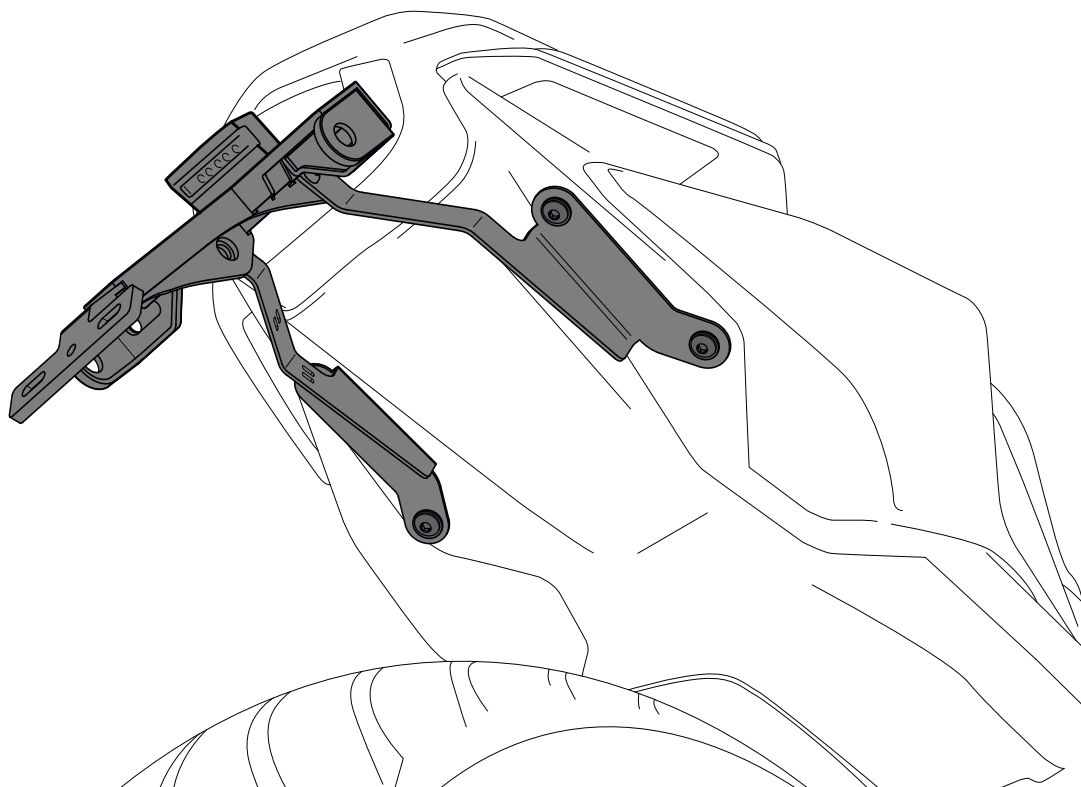

HONDA CB 650R '19-'20 / CBR 650R '19-'20

REF 3527N

PORTAMATRÍCULA / LICENSE SUPORT / KENNZEICHENHALTER

1 Person

40 min

EASY

ID.	PIEZA / PART	DESCRIPCIÓN	DESCRIPTION	QTY.	REF.:
1		Soporte portamatrículas	License support	1	CONJUNTO--3527N
2		Tornillo M8x20 DIN1001 (Negro)	M8x20 DIN1001 screw (Black)	4	TORNIAD1001-352
3		Casquillo	Spacer	4	CASQUI-----776
4		Arandela M8 DIN125-A	M8 DIN125-A nut	4	ARANDPD125A-018
5		Brida de plástico	Plastic bridle	5	BRIDAN100X2'5-N
6		Luz matrícula	License light	1	5577N
7		Catadióptico trasero	Back reflector	1	4481R
8		Tapón cabota tornillo M5	M5 screw cap	1	TAPON-----85
9		Tapón cabota tornillo M6	M6 screw cap	4	TAPON-----86