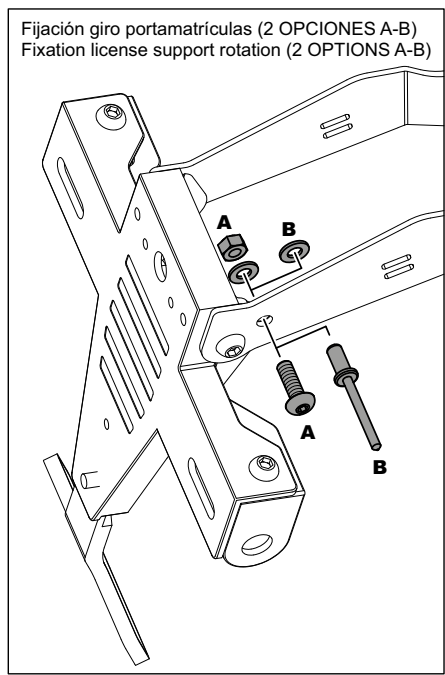

HONDA CB 650R '19-'20 / CBR 650R '19-'20

INSTRUCCIONES DE MONTAJE - MOUNTING INSTRUCTIONS - MONTAGEANLEITUNG