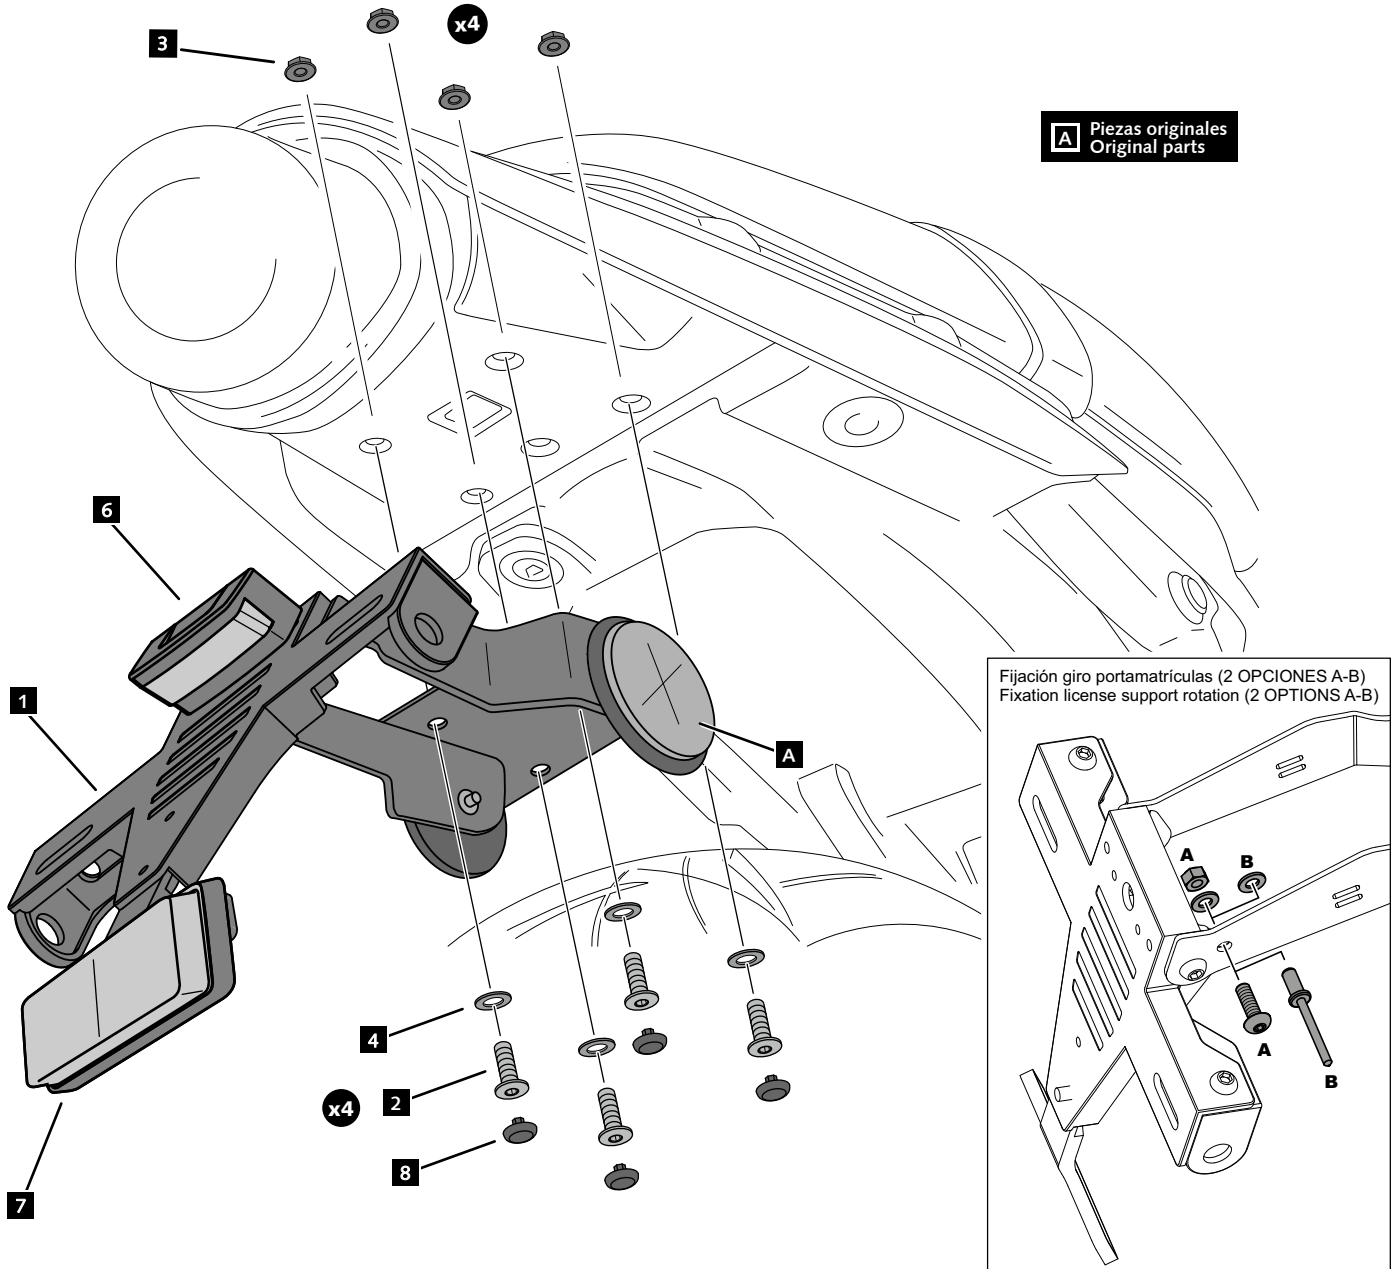

KAWASAKI Z650RS '22

REF
21119N

INSTRUCCIONES DE MONTAJE - MOUNTING INSTRUCTIONS - MONTAGEANLEITUNG