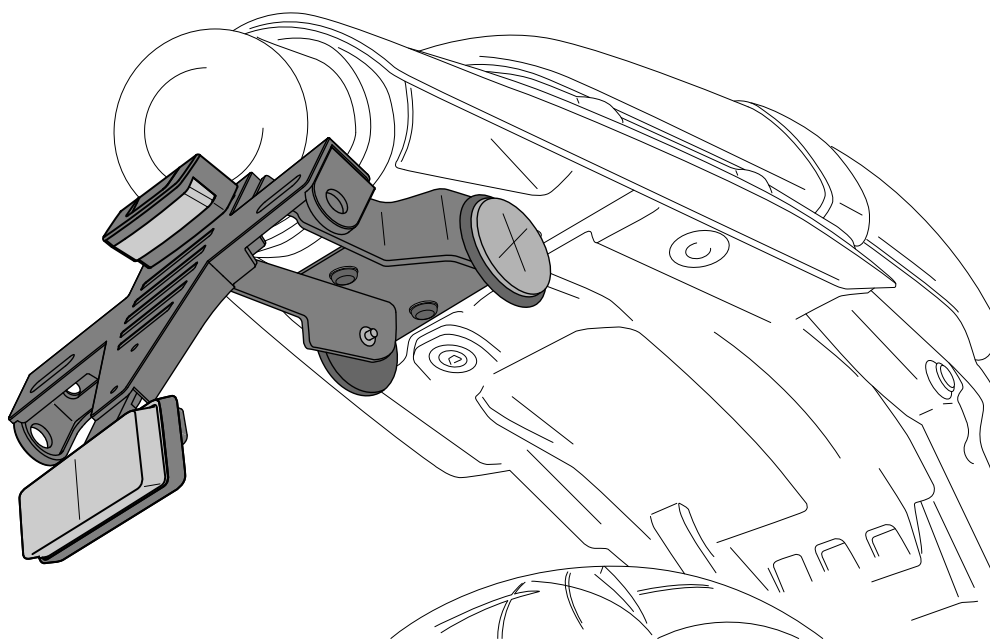

KAWASAKI Z650RS '22

REF 21119N

PORTAMATRÍCULA / LICENSE SUPPORT

1 Person

1 hour

INTERMEDIATE

Accesorio verificado en la configuración básica de la motocicleta. Para modelos con configuraciones extras de fábrica. No podemos asegurar su compatibilidad, salvo consulta previa. Declinamos cualquier eventual reclamación.
Accessory verified in the basic configuration of the motorcycle. For models with extra factory settings. We cannot assure its compatibility, except for prior consultation. We decline any eventual claim.

ID.	PIEZA / PART	DESCRIPCIÓN	ESCRPTION	QTY.	REF.:
1		Soporte portamatrículas	License support	1	CONJUNTO-21119N
2		Tornillo M6x20 DIN1001 (Negro)	M6x20 DIN1001 screw (Black)	4	TORNI-I7380-404
3		Tuerca M6 DIN6923 (Negro)	M6 DIN6923 nut (Black)	4	TUERCAEM6G-0213
4		Arandela M6 DIN9023 (Negro)	M6 DIN9023 washer (Black)	4	ARANDPD9021-037
5		Brida de plástico	Plastic bridle	5	BRIDAN100X2'5N
6		Luz portamatrículas	Back light	1	5577N
7		Catadrióptico	Reflector	1	4481R
8		Tapón cabota tornillo M6 DIN1001	M6 DIN1001 screw cap	8	TAPON-----85
9		Tapón cabota tornillo M5 DIN1001	M5 DIN1001 screw cap	1	TAPON-----86