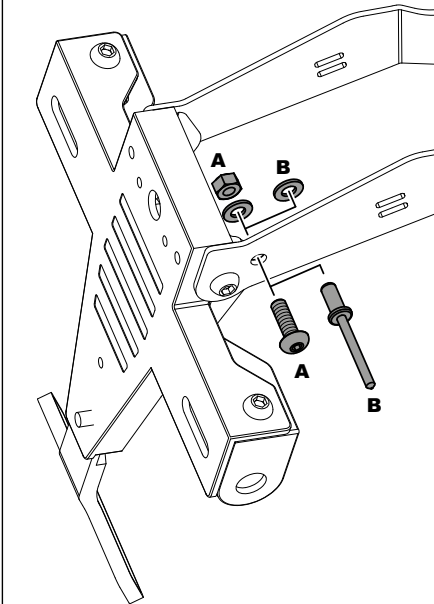

ID.	PIEZA / PART	DESCRIPCIÓN	ESCRPTION	QTY.	REF.:
1		Soporte portamatrículas	License support	1	CONJUNTO-20565N
2		Brida de plástico	Plastic bridle	5	BRIDAN100X2'5N
3		Luz portamatrículas	Back light	1	5577N
4		Catadrióptico	Deflector	1	4481R
5		Tapón cabota tornillo M6 DIN1001	M6 DIN1001 screw cap	4	TAPON-----85
6		Tapón cabota tornillo M5 DIN1001	M5 DIN1001 screw cap	1	TAPON-----86

# HONDA CB650R '21 - HONDA CBR650R '21

REF  
20565N

INSTRUCCIONES DE MONTAJE - MOUNTING INSTRUCTIONS - MONTAGEANLEITUNG

**ES NECESARIO DESMONTAR LAS TAPAS LATERALES /  
IT IS NECESSARY TO REMOVE THE SIDE COVERS**

**A** Tornillería original  
Original screws

Fijación giro portamatrículas (2 OPCIONES A-B)  
Fixation license support rotation (2 OPTIONS A-B)

CONSULTAR EN NUESTRA PAGINA WEB LA  
DISPONIBILIDAD DEL VIDEO DE MONTAJE  
DE ESTA REFERENCIA.  
CONSULT OUR WEBSITE THE VIDEO MOUNT  
AVAILABILITY OF THIS REFERENCE.