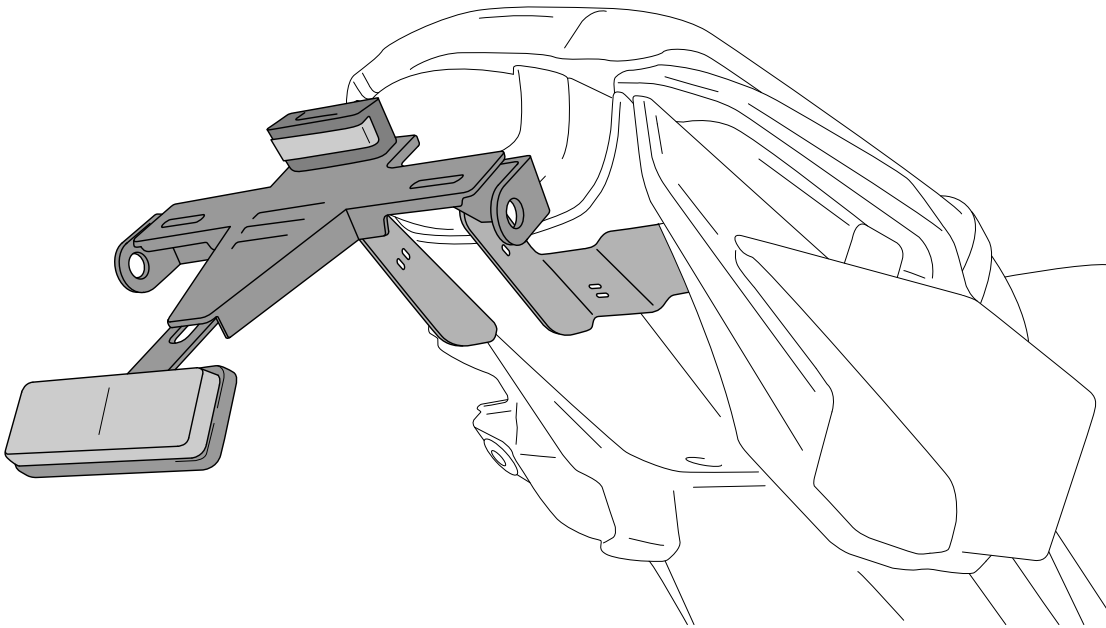

# HONDA CB650R '21 - HONDA CBR650R '21

REF 20565N

PORTAMATRÍCULA / LICENSE SUPPORT

1 Person

1 hour

INTERMEDIATE

Accesorio verificado en la configuración básica de la motocicleta. Para modelos con configuraciones extras de fábrica. No podemos asegurar su compatibilidad, salvo consulta previa. Declinamos cualquier eventual reclamación.  
Accessory verified in the basic configuration of the motorcycle. For models with extra factory settings. We cannot assure its compatibility, except for prior consultation. We decline any eventual claim.

ID.	PIEZA / PART	DESCRIPCIÓN	ESCRPTION	QTY.	REF.:
1		Soporte portamatrículas	License support	1	CONJUNTO-20565N
2		Brida de plástico	Plastic bridle	5	BRIDAN100X2'5N
3		Luz portamatrículas	Back light	1	5577N
4		Catadrióptico	Deflector	1	4481R
5		Tapón cabota tornillo M6 DIN1001	M6 DIN1001 screw cap	4	TAPON-----85
6		Tapón cabota tornillo M5 DIN1001	M5 DIN1001 screw cap	1	TAPON-----86