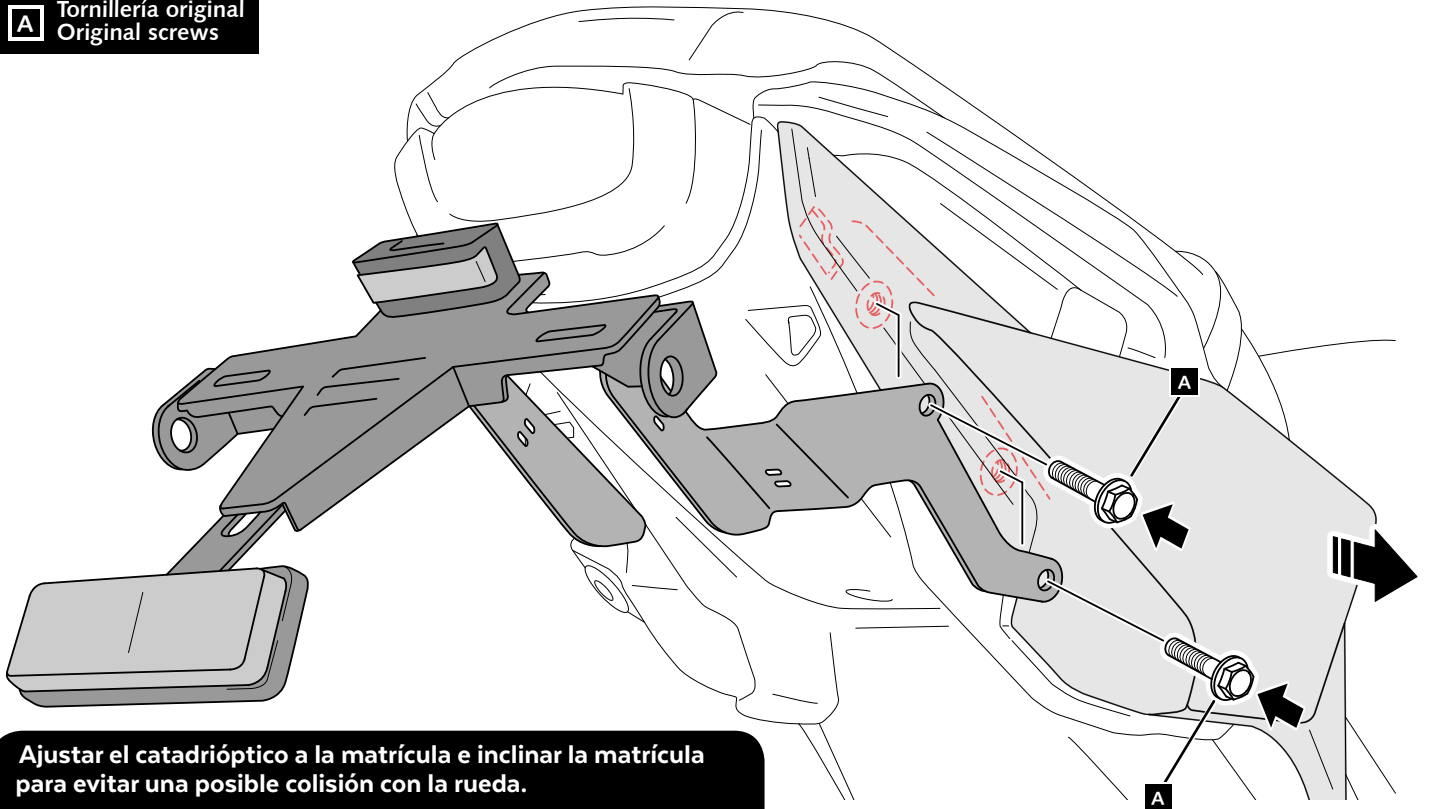

HONDA CB650R '21 - HONDA CBR650R '21

REF
20565N

INSTRUCCIONES DE MONTAJE - MOUNTING INSTRUCTIONS - MONTAGEANLEITUNG

**ES NECESARIO DESMONTAR LAS TAPAS LATERALES /
IT IS NECESSARY TO REMOVE THE SIDE COVERS**

A Tornillería original
Original screws