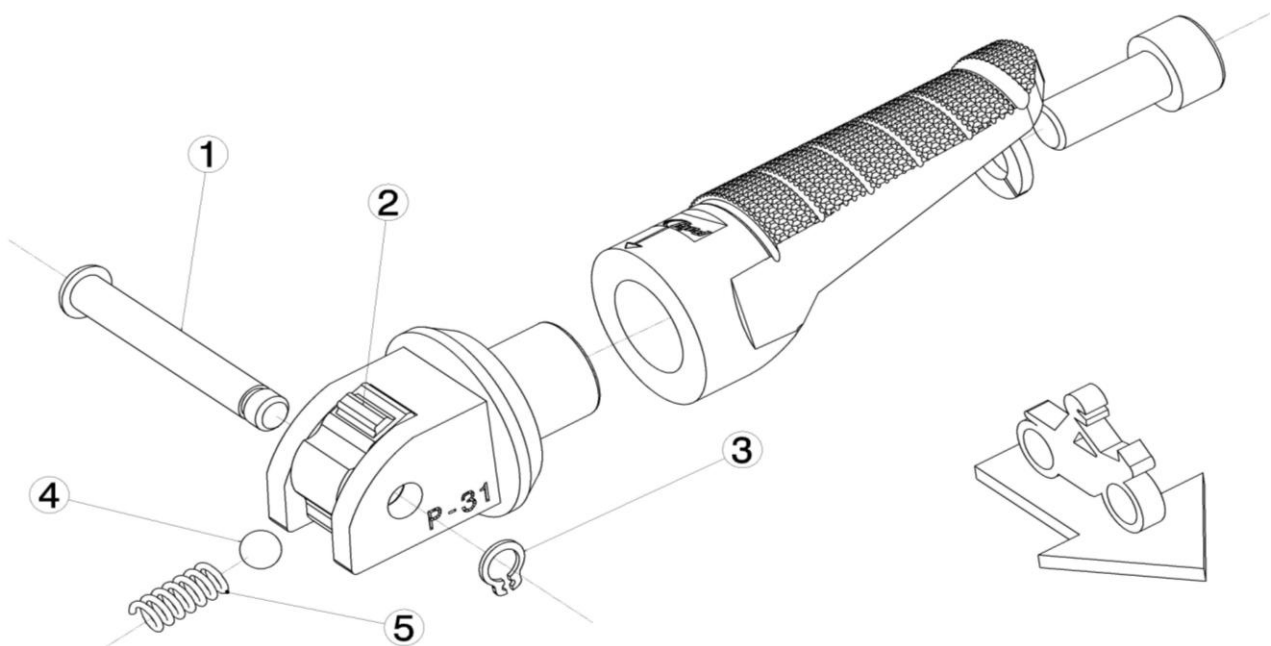

Ref.  
6997N

ESTRIBERA PASAJERO / PASSENGER FOOTPEG  
DUCATI 848 / STREETFIGHTER 848 / 1199 PANIGALE

LADO DERECHO  
RIGHT SIDE  
RECHTS SEITE

LADO IZQUIERDO  
LEFT SIDE  
LINKS SEITE

1,2,3,4,5 Piezas originales / Original parts