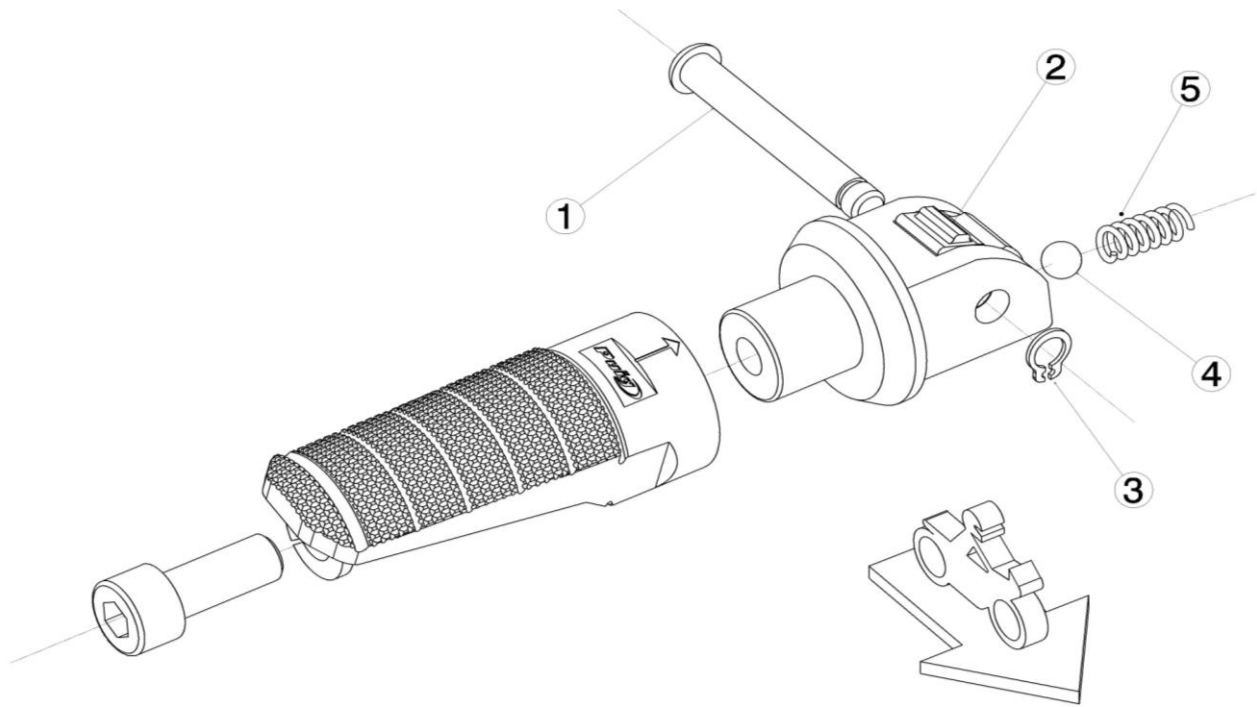

Ref.  
6997N

ESTRIBERA PASAJERO / PASSENGER FOOTPEG  
DUCATI 848 / STREETFIGHTER 848 / 1199 PANIGALE

LADO DERECHO  
RIGHT SIDE  
RECHTS SEITE

LADO IZQUIERDO  
LEFT SIDE  
LINKS SEITE

1,2,3,4,5 Piezas originales / Original parts