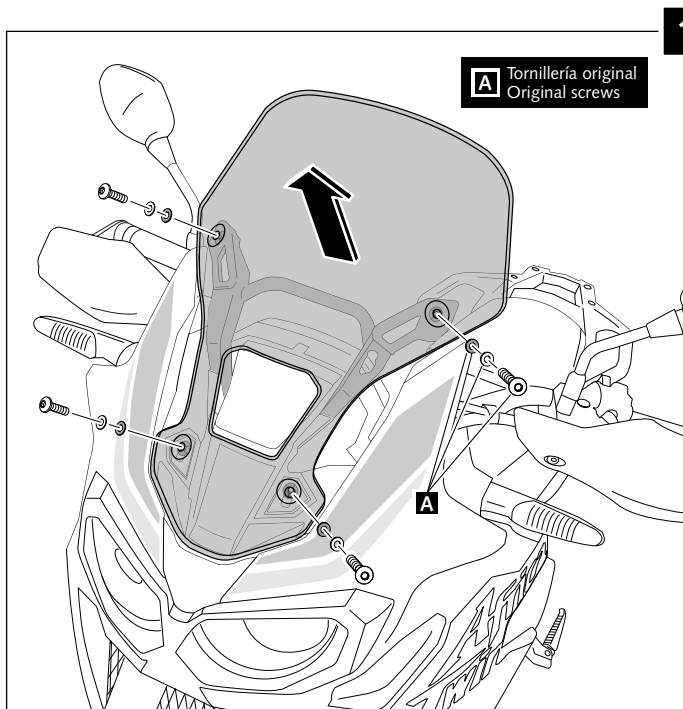

SOPORTE ELEVADOR ADAPTABLE A - ELEVATOR SUPPORT FOR - HEBEBÜGEL FÜR HONDA AFRICA TWIN '16- / AFRICA TWIN ADV. SPORT '18-

ID.	PIEZA / PART	DESCRIPCIÓN / DESCRIPTION	QTY.
1		Soporte suplemento elevador derecho Right Elevator supplement support	1
2		Soporte suplemento elevador izquierdo Left Elevator supplement support	1
3		Tornillo allen M5x16 ISO 7380 M5x16 ISO 7380 Allen screw	4
4		Arandelas de goma ØINT.4 ØEXT.14 x 4 ØINT.4 ØEXT.14 x 4 rubber washers	8

Ref.: 9154

1 persona / 1 person

5 min

Fácil - Easy
 Media-Intermediate
 Difícil-Difficult

Created by: www.rdissey.cat

SOPORTE ELEVADOR ADAPTABLE A - ELEVATOR SUPPORT FOR - HEBEBÜGEL FÜR
HONDA AFRICA TWIN '16- / AFRICA TWIN ADV. SPORT '18-

INSTRUCCIONES DE MONTAJE - MOUNTING INSTRUCTIONS - MONTAGEANLEITUNG

SOPORTE ELEVADOR ADAPTABLE A - ELEVATOR SUPPORT FOR - HEBEBÜGEL FÜR
HONDA AFRICA TWIN '16- / AFRICA TWIN ADV. SPORT '18-

INSTRUCCIONES DE MONTAJE - MOUNTING INSTRUCTIONS - MONTAGEANLEITUNG