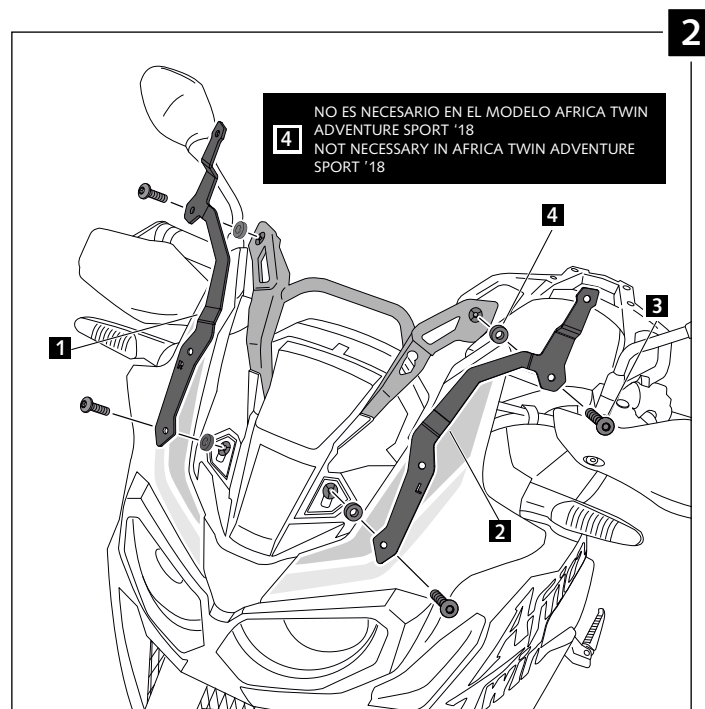

SOPORTE ELEVADOR ADAPTABLE A - ELEVATOR SUPPORT FOR - HEBEBÜGEL FÜR HONDA AFRICA TWIN '16- / AFRICA TWIN ADV. SPORT '18-

ID.	PIEZA / PART	DESCRIPCIÓN / DESCRIPTION	QTY.
1		Soporte suplemento elevador derecho Right Elevator supplement support	1
2		Soporte suplemento elevador izquierdo Left Elevator supplement support	1
3		Tornillo allen M5x16 ISO 7380 M5x16 ISO 7380 Allen screw	4
4		Arandelas de goma ØINT.4 ØEXT.14 x 4 ØINT.4 ØEXT.14 x 4 rubber washers	8

Ref.: 9154

1 persona / 1 person

5 min

Fácil - Easy
 Media-Intermediate
 Difícil-Difficult

Created by: www.rdissey.cat

SOPORTE ELEVADOR ADAPTABLE A - ELEVATOR SUPPORT FOR - HEBEBÜGEL FÜR
HONDA AFRICA TWIN '16- / AFRICA TWIN ADV. SPORT '18-

INSTRUCCIONES DE MONTAJE - MOUNTING INSTRUCTIONS - MONTAGEANLEITUNG

SOPORTE ELEVADOR ADAPTABLE A - ELEVATOR SUPPORT FOR - HEBEBÜGEL FÜR
HONDA AFRICA TWIN '16- / AFRICA TWIN ADV. SPORT '18-

INSTRUCCIONES DE MONTAJE - MOUNTING INSTRUCTIONS - MONTAGEANLEITUNG