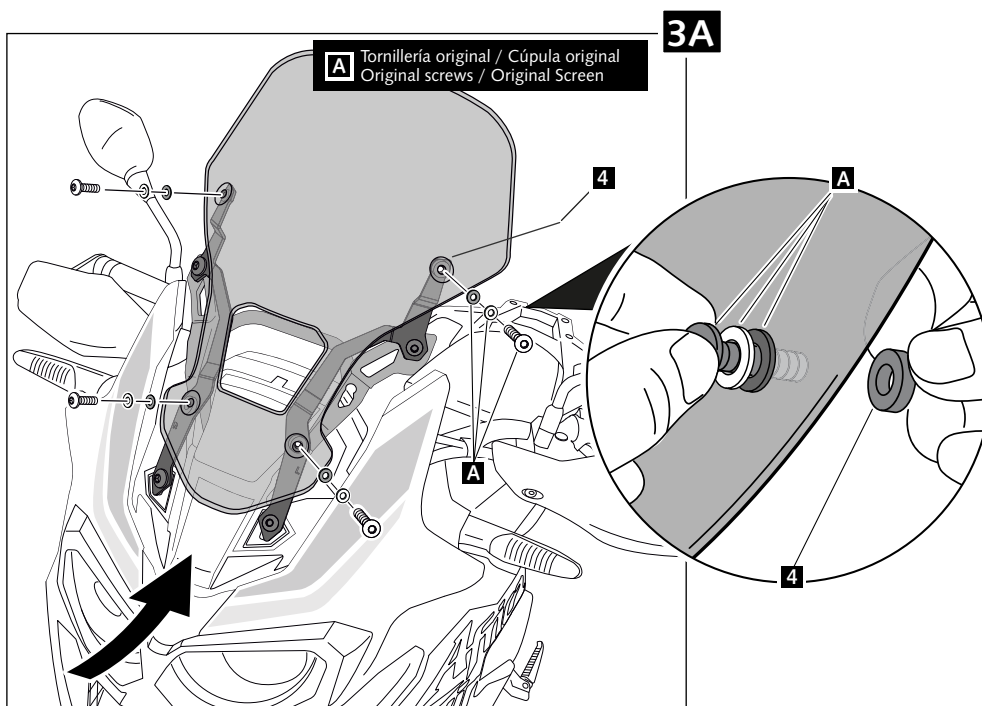

SOPORTE ELEVADOR ADAPTABLE A - ELEVATOR SUPPORT FOR - HEBEBÜGEL FÜR
HONDA AFRICA TWIN '16- / AFRICA TWIN ADV. SPORT '18-

INSTRUCCIONES DE MONTAJE - MOUNTING INSTRUCTIONS - MONTAGEANLEITUNG