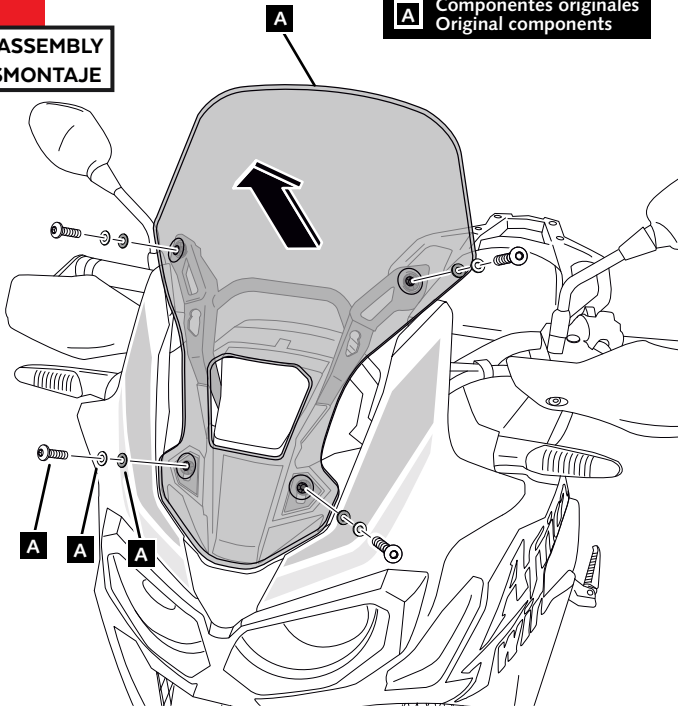

HONDA CRF1000L AFRICA TWIN / ADVENTURE SPORTS

INSTRUCCIONES DE MONTAJE - MOUNTING INSTRUCTIONS - MONTAGEANLEITUNG

1

**DISASSEMBLY
DESMONTAJE**

A Componentes originales
Original components