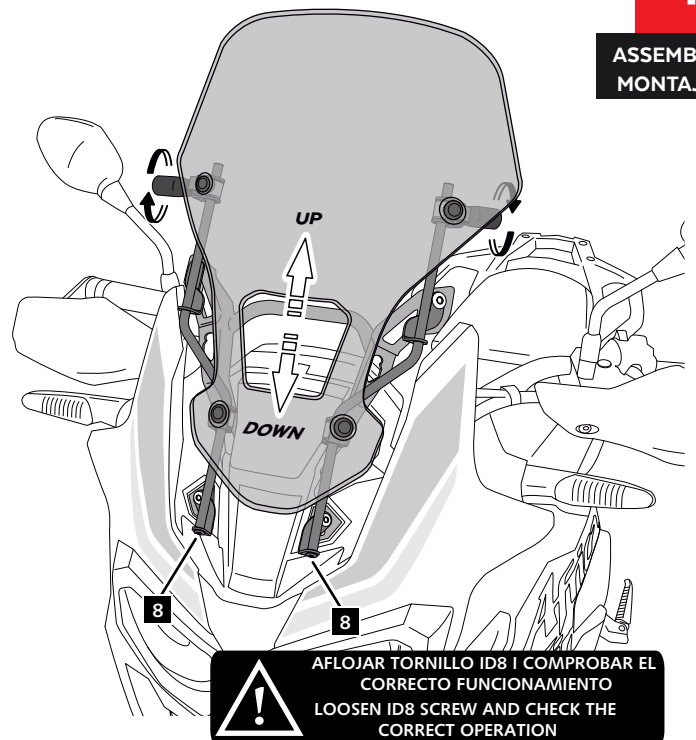

Nº 3
Nº 5

ID.	PIEZA/PART	DESCRIPCIÓN	DESCRIPTION	QTY.	REF.:
1		Guía izquierda	Left guide	1	SOPOR-8P-6-3493
2		Guía derecha	Right guide	1	SOPOR-8P-6-3493
3		Soporte superior	Upper support	2	SOPOR-8P-6-3493
4		Soporte inferior	Lower support	2	SOPOR-8P-6-3493
5		Pomo M6x16 ISO 4753	M6X16 ISO 4753 Knob	2	MANECILLA-----
6		Casquillo con valona Ø15,87 x Ø8,76 x 2,66mm	Ø15,87 x Ø8,76 x 2,66mm bush with flange	8	ARAND-----3493
7		Distanciador nylon Ø9,53 x Ø14,27 x 12,7mm	Ø9,53 x Ø14,27 x 12,7mm nylon spacer	4	DISTANCIADOR---
8		Tornillo allen M5x11 Ø11 ISO 7380	M5x11 Ø11 ISO 7380 allen screw	6	TORNI-AI----520
9		Arandela de nylon M5x1	M5x1 nylon washer	4	ARNV0000000245
10		Tapón tornillo M5 ISO 7380	M5 ISO 7380 screw cap	4	TAPON-----85
11		Arandela de goma Ø4,5 x Ø11 x 2mm	Ø4,5 x Ø11 x 2mm rubber washer	4	ARAND-EPDM--722
12		Tornillo allen M5x20 Ø11 ISO 7380	M5x20 Ø11 ISO 7380 allen screw	4	TORNI-I7380-730

HONDA CRF1000L AFRICA TWIN / ADVENTURE SPORTS

INSTRUCCIONES DE MONTAJE - MOUNTING INSTRUCTIONS - MONTAGEANLEITUNG

1

**DISASSEMBLY
DESMONTAJE**

A Componentes originales
Original components

2

**ASSEMBLY
MONTAJE**

3

**ASSEMBLY
MONTAJE**

4

**ASSEMBLY
MONTAJE**

HONDA CRF1000L AFRICA TWIN / ADVENTURE SPORTS

INSTRUCCIONES DE MONTAJE - MOUNTING INSTRUCTIONS - MONTAGEANLEITUNG

5

ASSEMBLY
MONTAJE

CON LA CÚPULA EN LA POSICIÓN MAS BAJA
APRETAR TORNILLOS ID8
POSITION SCREEN ON LOWEST POSITION
AND TIGHTEN ID8 SCREWS

EXPLOTING FOR MANUAL REGULATION SYSTEM