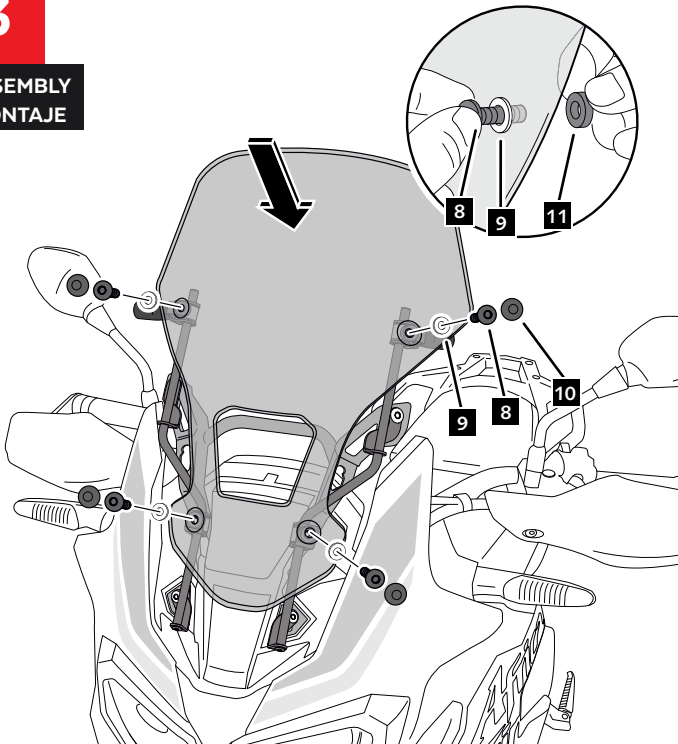

3

**ASSEMBLY
MONTAJE**