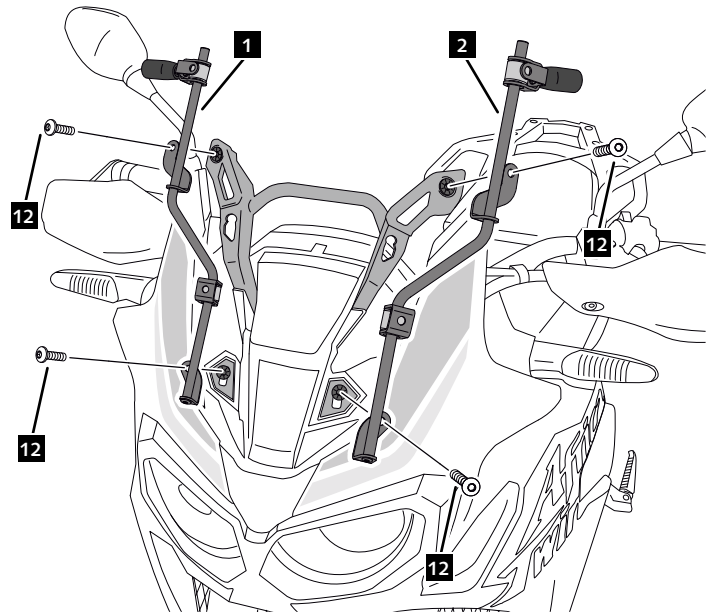

Nº 3
Nº 5

ID.	PIEZA/PART	DESCRIPCIÓN	DESCRIPTION	QTY.	REF.:
1		Guía izquierda	Left guide	1	SOPOR-8P-6-3493
2		Guía derecha	Right guide	1	SOPOR-8P-6-3493
3		Soporte superior	Upper support	2	SOPOR-8P-6-3493
4		Soporte inferior	Lower support	2	SOPOR-8P-6-3493
5		Pomo M6x16 ISO 4753	M6X16 ISO 4753 Knob	2	MANECILLA-----
6		Casquillo con valona Ø15,87 x Ø8,76 x 2,66mm	Ø15,87 x Ø8,76 x 2,66mm bush with flange	8	ARAND-----3493
7		Distanciador nylon Ø9,53 x Ø14,27 x 12,7mm	Ø9,53 x Ø14,27 x 12,7mm nylon spacer	4	DISTANCIADOR---
8		Tornillo allen M5x11 Ø11 ISO 7380	M5x11 Ø11 ISO 7380 allen screw	6	TORNI-AI----520
9		Arandela de nylon M5x1	M5x1 nylon washer	4	ARNV0000000245
10		Tapón tornillo M5 ISO 7380	M5 ISO 7380 screw cap	4	TAPON-----85
11		Arandela de goma Ø4,5 x Ø11 x 2mm	Ø4,5 x Ø11 x 2mm rubber washer	4	ARAND-EPDM--722
12		Tornillo allen M5x20 Ø11 ISO 7380	M5x20 Ø11 ISO 7380 allen screw	4	TORNI-I7380-730

HONDA CRF1000L AFRICA TWIN / ADVENTURE SPORTS

INSTRUCCIONES DE MONTAJE - MOUNTING INSTRUCTIONS - MONTAGEANLEITUNG

1

**DISASSEMBLY
DESMONTAJE**

A Componentes originales
Original components

2

**ASSEMBLY
MONTAJE**

CON LA CÚPULA EN LA POSICIÓN MAS BAJA
APRETAR TORNILLOS ID8
POSITION SCREEN ON LOWEST POSITION
AND TIGHTEN ID8 SCREWS

EXPLOTING FOR MANUAL REGULATION SYSTEM