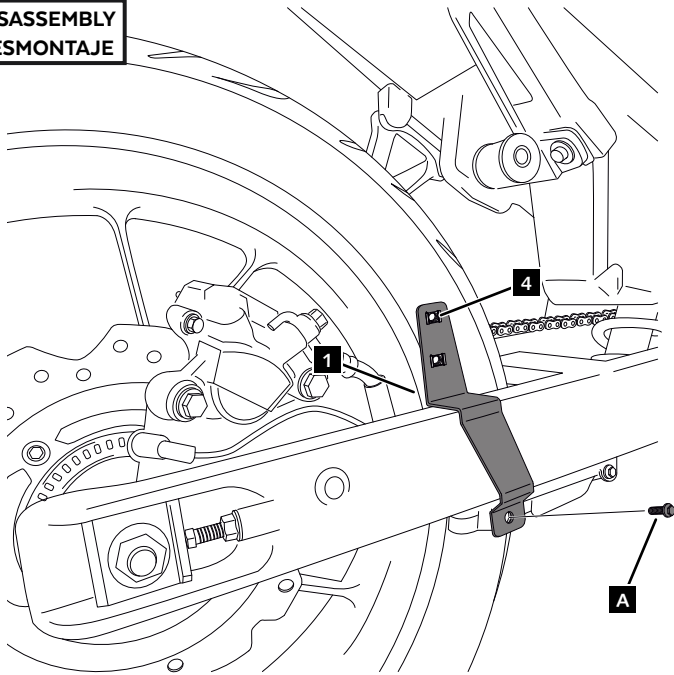

HONDA CBR500R / CB500F / CB500X - 2019

INSTRUCCIONES DE MONTAJE - MOUNTING INSTRUCTIONS - MONTAGEANLEITUNG

1

**DISASSEMBLY
DESMONTAJE**

A Pieza original
Original part