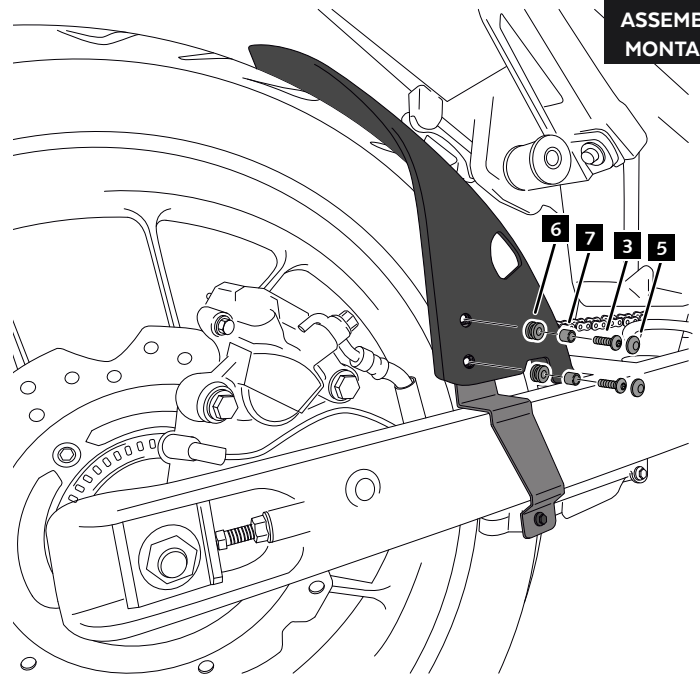

ID.	PIEZA / PART	DESCRIPCIÓN	DESCRIPTION	QTY.	REF.:
1		Herraje	Iron	1	SOPORT98-0-0098
2		Tornillo M6x20 DIN1001 (NEGRO)	M6x20 DIN1001 screw (BLACK)	1	TORNI-I7380-404
3		Tornillo M6x15 DIN1001 (NEGRO)	M6x15 DIN1001 screw (BLACK)	3	TORNI-I7380-403
4		Tuercas enjaulada M6	M6 caged nut	2	TUERCAJFM6--319
5		Tapón plástico cabota M6 DIN1001	M6 DIN1001 plastic cap	4	TAPON-----86
6		Silentblock de goma	Silentblock rubber	4	SILENBGONE--064
7		Casquillo metálico	Metallic spacer	4	CASQUI-----0046

# HONDA CBR500R / CB500F / CB500X - 2019

INSTRUCCIONES DE MONTAJE - MOUNTING INSTRUCTIONS - MONTAGEANLEITUNG

**1**

**DISASSEMBLY  
DESMONTAJE**

**A** Pieza original  
Original part

**2**

**ASSEMBLY  
MONTAJE**

**3**

**ASSEMBLY  
MONTAJE**