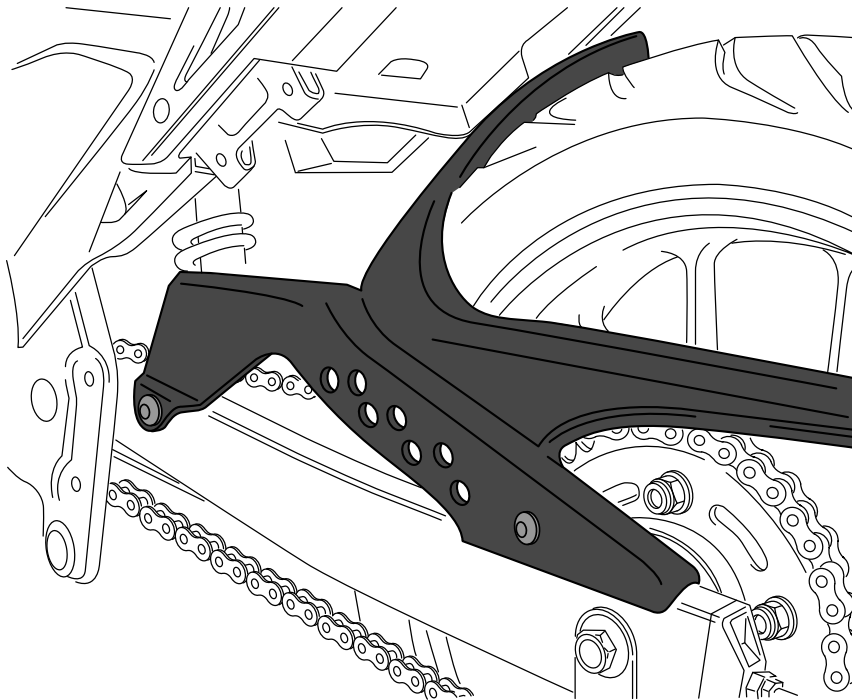

HONDA CBR500R / CB500F / CB500X - 2019

M O U N T I N G I N S T R U C T I O N S

REF 3557

GUARDABARROS TRASERO / REAR MUDGUARD / HINTERRADABDECKUNG