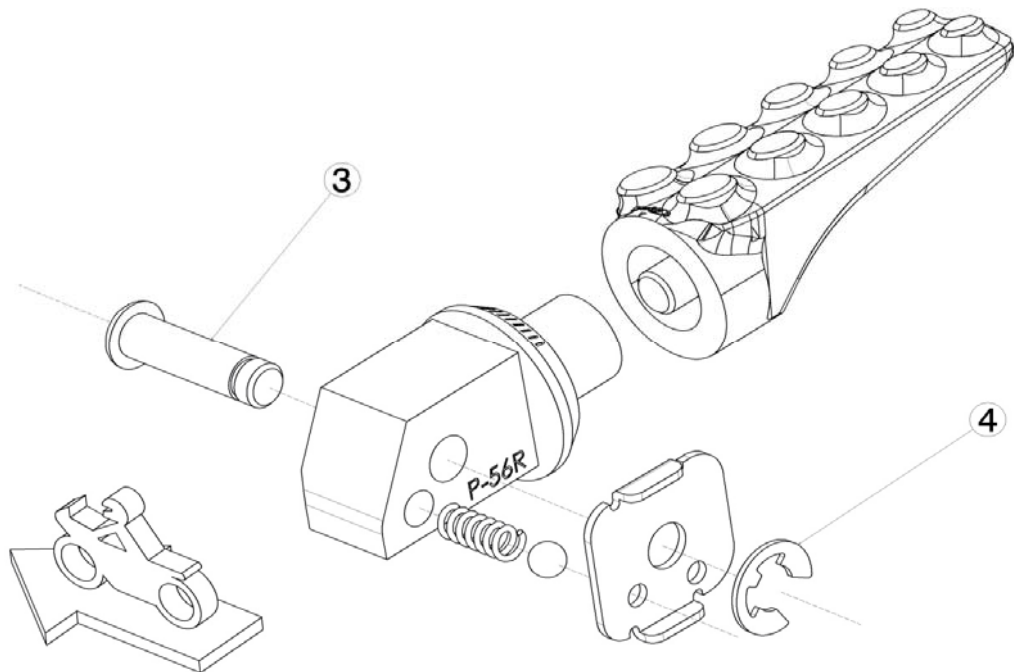

Ref.
9618N

ESTRIBERA PASAJERO / PASSENGER FOOTPEG

LADO DERECHO
RIGHT SIDE
RECHTS SEITE

LADO IZQUIERDO
LEFT SIDE
LINKS SEITE

1, 2, Piezas originales / Original parts

**CONSULTAR EN NUESTRA PAGINA WEB LA DISPONIBILIDAD
DEL VIDEO DE MONTAJE DE ESTA REFERENCIA.
CONSULT OUR WEBSITE THE VIDEO MOUNT AVAILABILITY
OF THIS REFERENCE.**