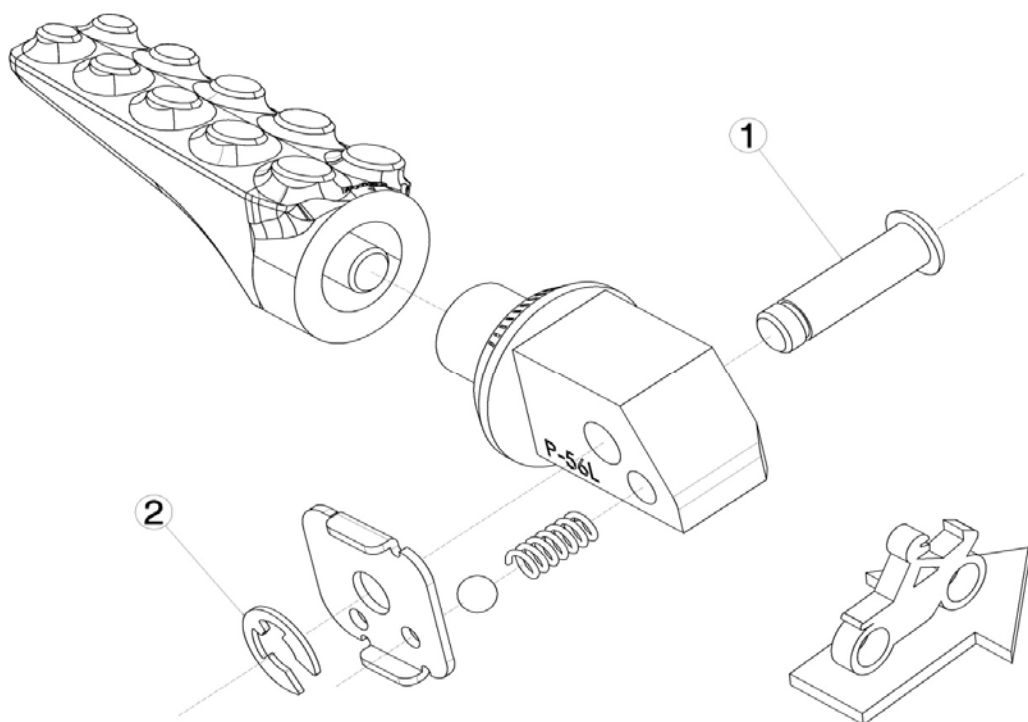

Ref.
9618N

ESTRIBERA PASAJERO / PASSENGER FOOTPEG

LADO DERECHO
RIGHT SIDE
RECHTS SEITE

LADO IZQUIERDO
LEFT SIDE
LINKS SEITE

1, 2, Piezas originales / Original parts

**CONSULTAR EN NUESTRA PAGINA WEB LA DISPONIBILIDAD
DEL VIDEO DE MONTAJE DE ESTA REFERENCIA.
CONSULT OUR WEBSITE THE VIDEO MOUNT AVAILABILITY
OF THIS REFERENCE.**