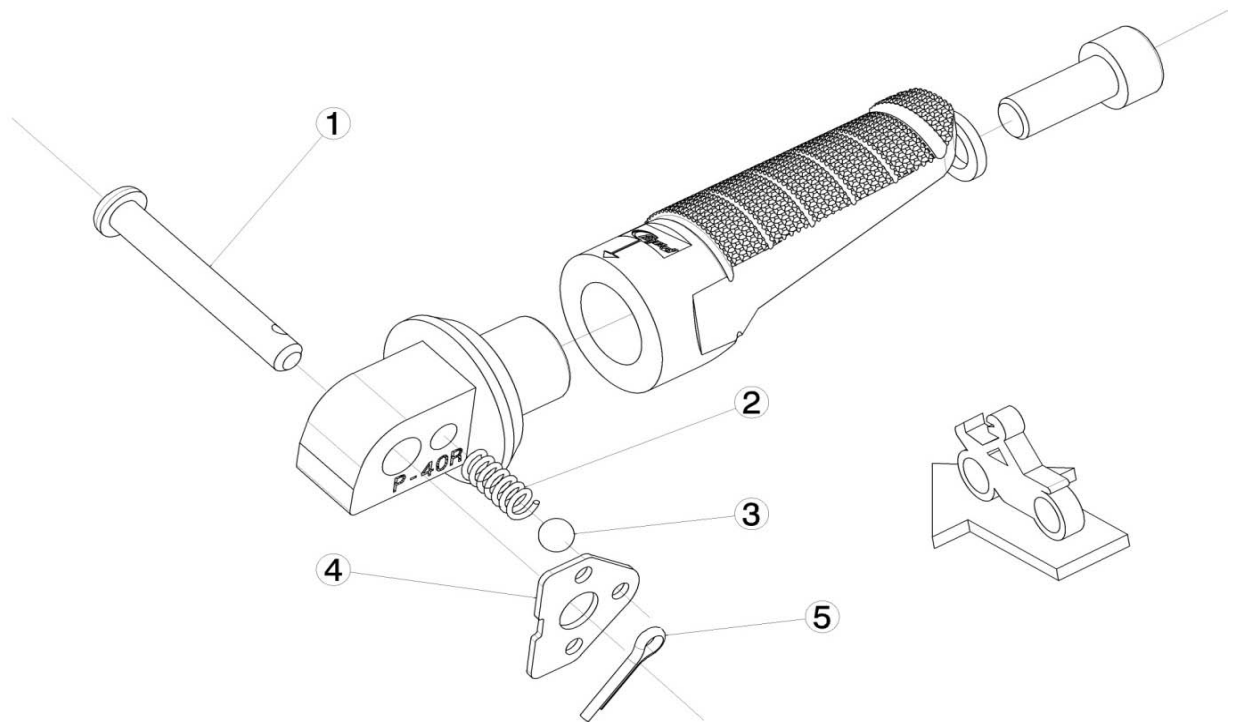

Ref.
7923N

ESTRIBERA PASAJERO PASSENGER FOOTPEG

LADO DERECHO
RIGHT SIDE
RECHTS SEITE

LADO IZQUIERDO
LEFT SIDE
LINKS SEITE

1,2,3,4,5 Piezas originales / Original parts

**CONSULTAR EN NUESTRA PAGINA WEB LA DISPONIBILIDAD
DEL VIDEO DE MONTAJE DE ESTA REFERENCIA.
CONSULT OUR WEBSITE THE VIDEO MOUNT AVAILABILITY
OF THIS REFERENCE.**