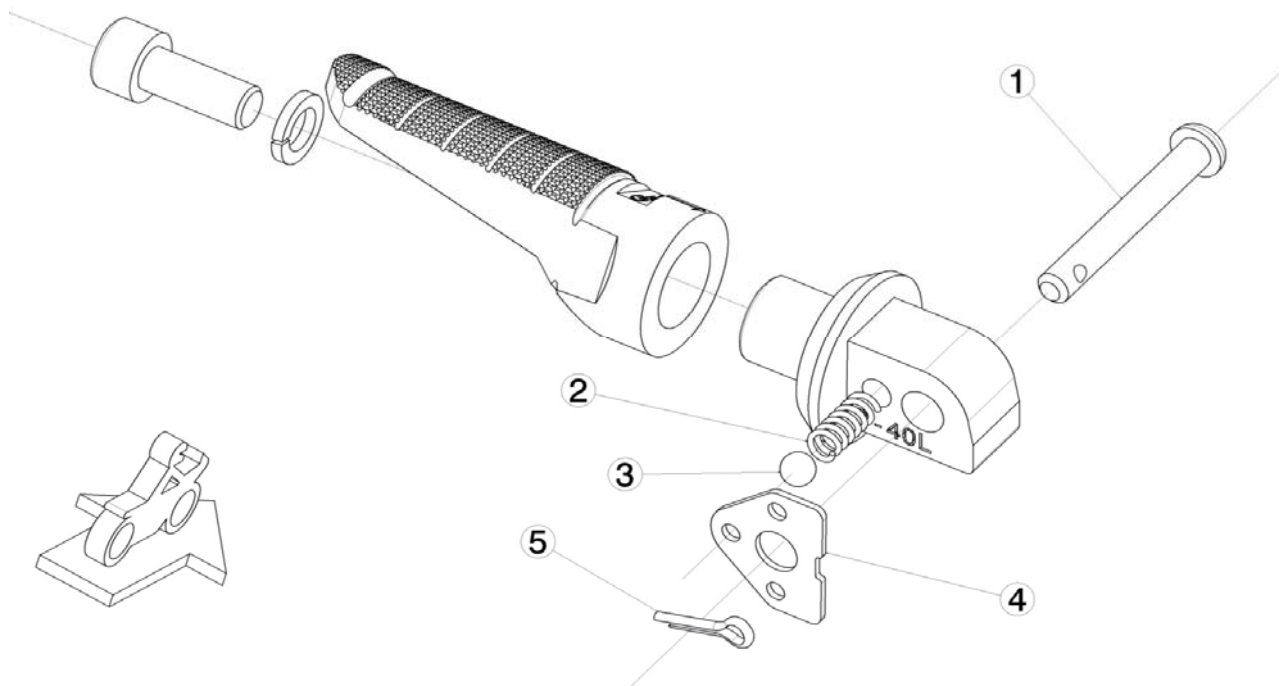

Ref.
7923N

ESTRIBERA PASAJERO PASSENGER FOOTPEG

LADO DERECHO
RIGHT SIDE
RECHTS SEITE

LADO IZQUIERDO
LEFT SIDE
LINKS SEITE

1,2,3,4,5 Piezas originales / Original parts

**CONSULTAR EN NUESTRA PAGINA WEB LA DISPONIBILIDAD
DEL VIDEO DE MONTAJE DE ESTA REFERENCIA.
CONSULT OUR WEBSITE THE VIDEO MOUNT AVAILABILITY
OF THIS REFERENCE.**