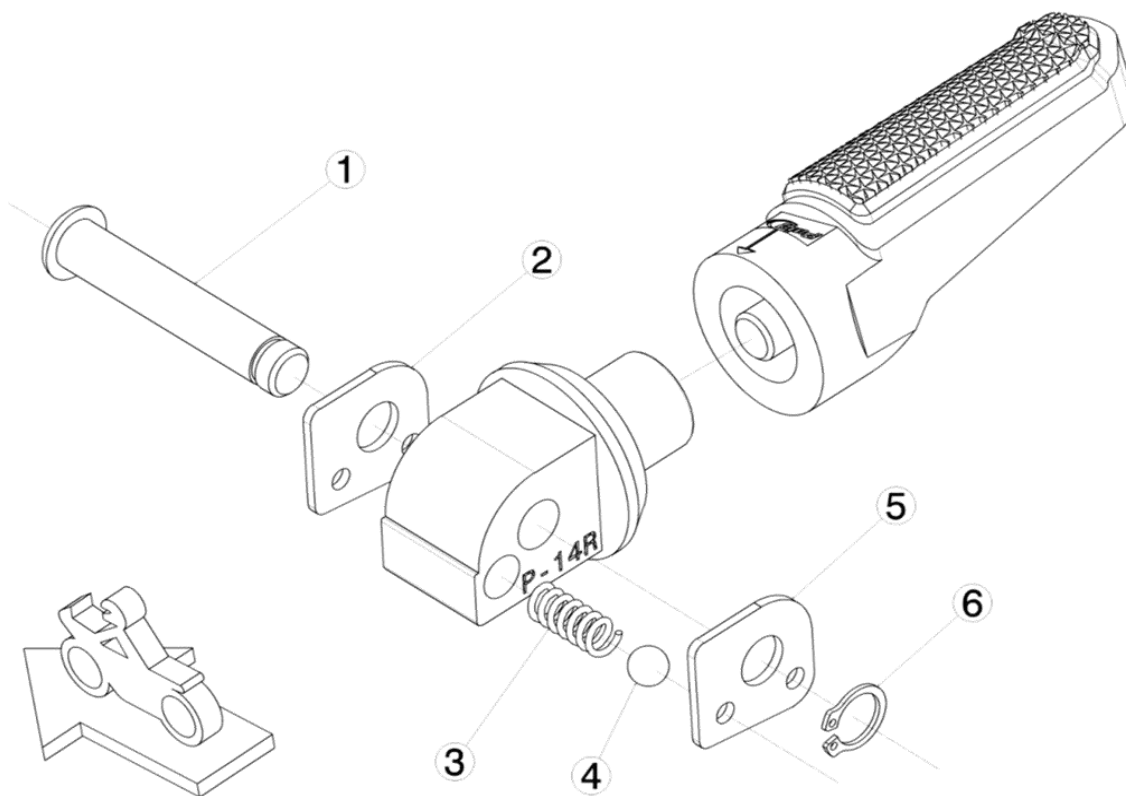

Ref.
6633N

ESTRIBERA PASAJERO / PASSENGER FOOTPEG

P-14

LADO DERECHO
RIGHT SIDE
RECHTS SEITE

LADO IZQUIERDO
LEFT SIDE
LINKS SEITE

1, 2, 3, 4, 5, 6 Piezas originales / Original parts