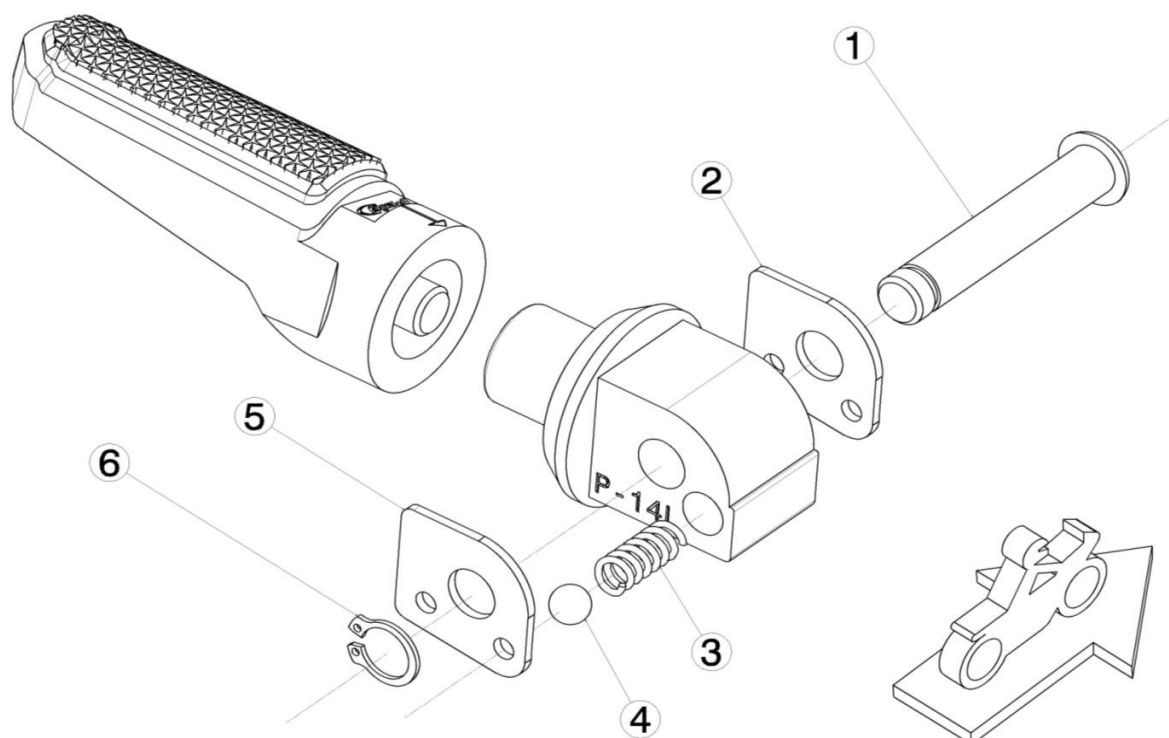

Ref.
6633N

ESTRIBERA PASAJERO / PASSENGER FOOTPEG

P-14

LADO DERECHO
RIGHT SIDE
RECHTS SEITE

LADO IZQUIERDO
LEFT SIDE
LINKS SEITE

1, 2, 3, 4, 5, 6 Piezas originales / Original parts