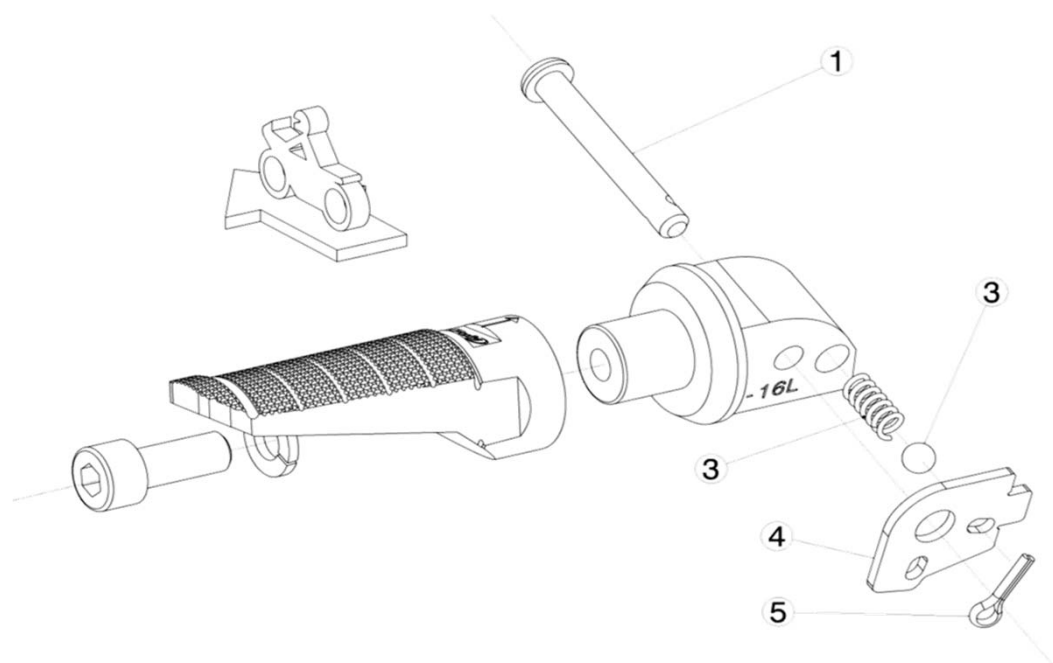

Ref.
6448N

ESTRIBERA PASAJERO / PASSENGER FOOTPEG

LADO DERECHO
RIGHT SIDE
RECHTS SEITE

LADO IZQUIERDO
LEFT SIDE
LINKS SEITE

1, 2, 3, 4, 5 Piezas originales / Original parts

**CONSULTAR EN NUESTRA PAGINA WEB LA DISPONIBILIDAD
DEL VIDEO DE MONTAJE DE ESTA REFERENCIA.
CONSULT OUR WEBSITE THE VIDEO MOUNT AVAILABILITY
OF THIS REFERENCE.**