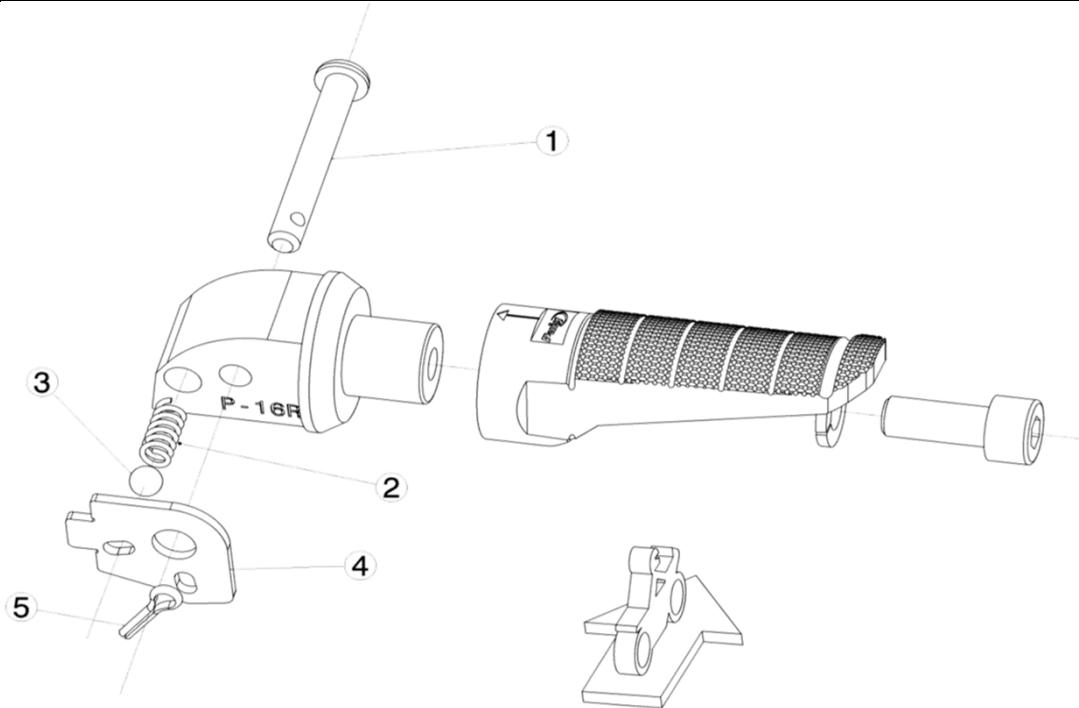

Ref.
6448N

ESTRIBERA PASAJERO / PASSENGER FOOTPEG

LADO DERECHO
RIGHT SIDE
RECHTS SEITE

LADO IZQUIERDO
LEFT SIDE
LINKS SEITE

1, 2, 3, 4, 5 Piezas originales / Original parts

**CONSULTAR EN NUESTRA PAGINA WEB LA DISPONIBILIDAD
DEL VIDEO DE MONTAJE DE ESTA REFERENCIA.
CONSULT OUR WEBSITE THE VIDEO MOUNT AVAILABILITY
OF THIS REFERENCE.**