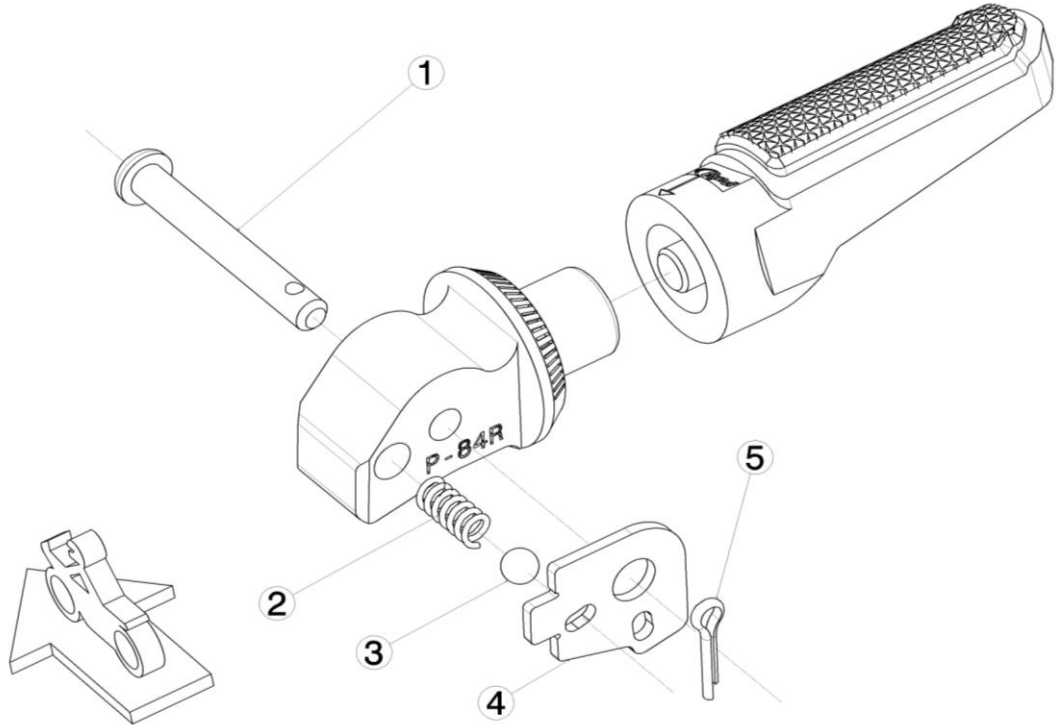

# HONDA NT 1100 '22

REF 21232N

ESTRIBERA PASAJERO / PASSENGER FOOTPEG

LADO DERECHO  
RIGHT SIDE  
RECHTS SEITE

LADO IZQUIERDO  
LEFT SIDE  
LINKS SEITE

1, 2, 3, 4, 5, Piezas originales / Original parts