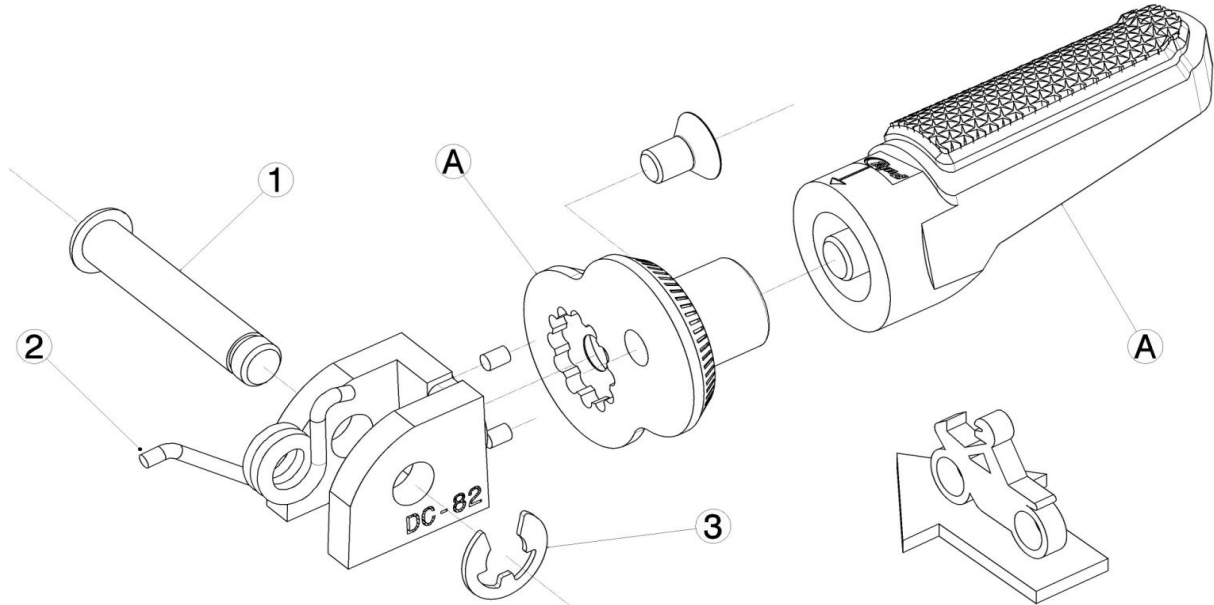

SUZUKI GSX 1300 HAYABUSA '22

REF 20883N

DESPLAZADOR ESTRIBERA CONDUCTOR / DRIVER PASSENGER FOOTPEG EXTENSION

LADO DERECHO
RIGHT SIDE
RECHTS SEITE

1, 2, 3, Piezas originales / Original parts

A, Piezas no suministradas con esta referencia / Parts not supplied with this reference

LADO IZQUIERDO
LEFT SIDE
LINKS SEITE

1, 2, 3, Piezas originales / Original parts

A, Piezas no suministradas con esta referencia / Parts not supplied with this reference