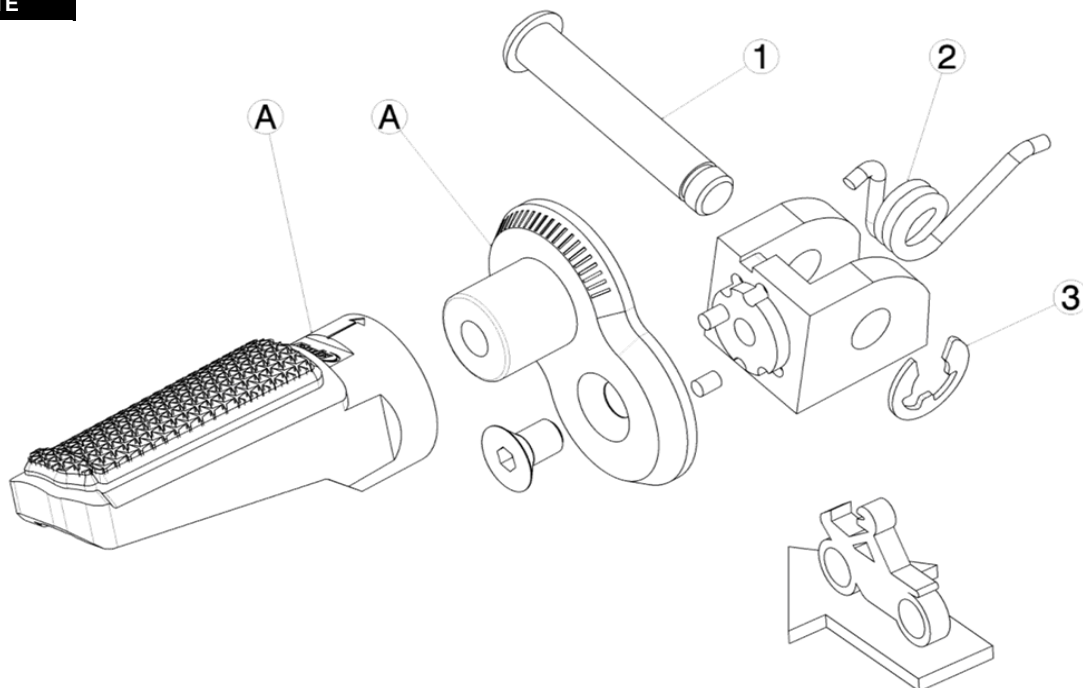

SUZUKI GSX 1300 HAYABUSA '22

REF 20883N

DESPLAZADOR ESTRIBERA CONDUCTOR / DRIVER PASSENGER FOOTPEG EXTENSION

LADO DERECHO
RIGHT SIDE
RECHTS SEITE

1, 2, 3, Piezas originales / Original parts

A, Piezas no suministradas con esta referencia / Parts not supplied with this reference

LADO IZQUIERDO
LEFT SIDE
LINKS SEITE

1, 2, 3, Piezas originales / Original parts

A, Piezas no suministradas con esta referencia / Parts not supplied with this reference