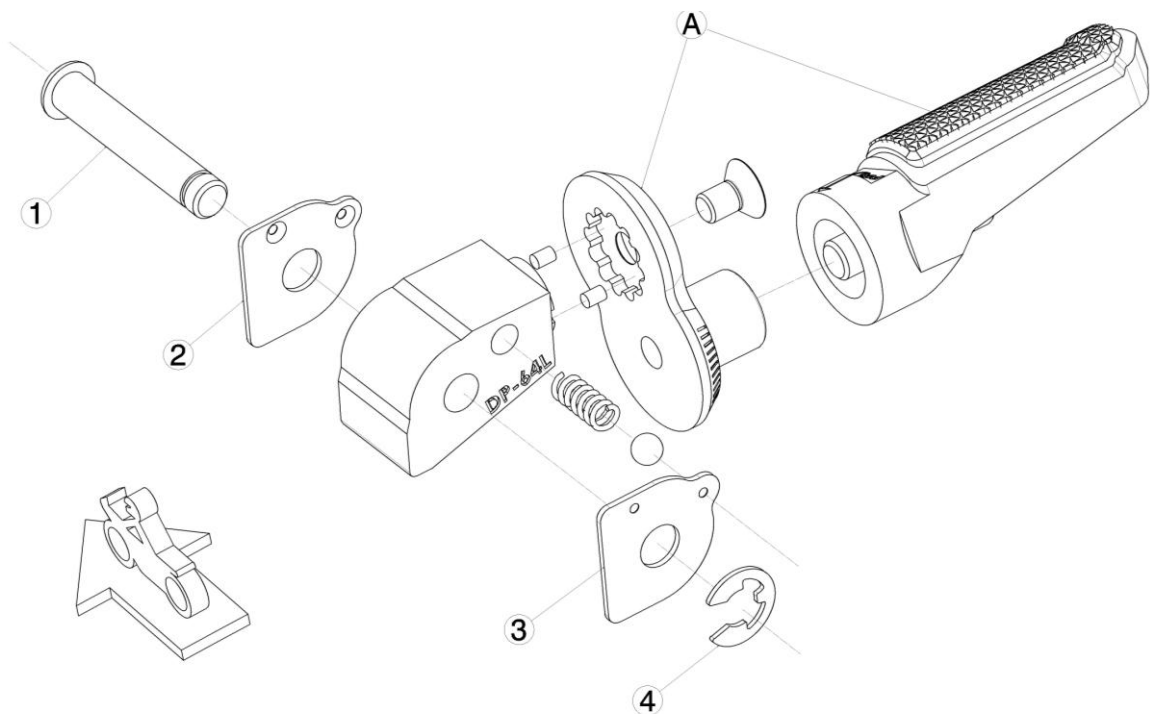

**KTM 790R ADVENTURE '19> / 890R ADVENTURE '21>  
KTM 1290 SUPER DVENTURE '21>**

**REF 20257N**

**DESPLAZADOR ESTRIBERA PASAJERO / PASSENGER FOOTPEG EXTENSION**

**LADO DERECHO  
RIGHT SIDE  
RECHTS SEITE**

**1, 2, 3, 4, Piezas originales / Original parts**

**A, Piezas no suministradas con esta referencia / Parts not supplied with this reference**

**LADO IZQUIERDO  
LEFT SIDE  
LINKS SEITE**

**1, 2, 3, 4 Piezas originales / Original parts**