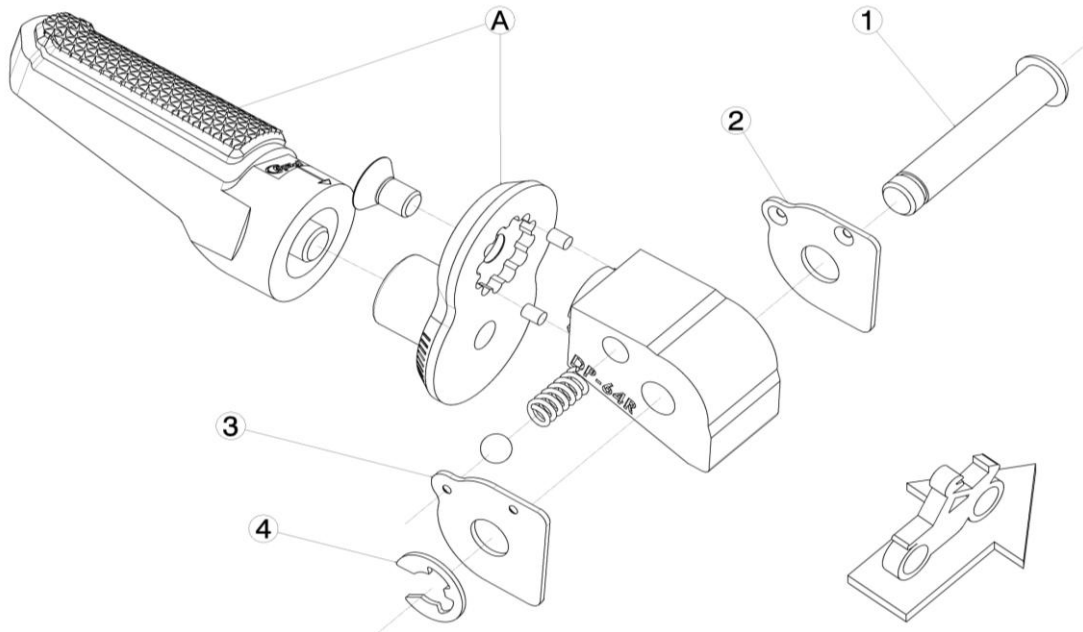

**KTM 790R ADVENTURE '19> / 890R ADVENTURE '21>  
KTM 1290 SUPER DVENTURE '21>**

**REF 20257N**

**DESPLAZADOR ESTRIBERA PASAJERO / PASSENGER FOOTPEG EXTENSION**

**LADO DERECHO  
RIGHT SIDE  
RECHTS SEITE**

**1, 2, 3, 4, Piezas originales / Original parts**

**A, Piezas no suministradas con esta referencia / Parts not supplied with this reference**

**LADO IZQUIERDO  
LEFT SIDE  
LINKS SEITE**

**1, 2, 3, 4 Piezas originales / Original parts**