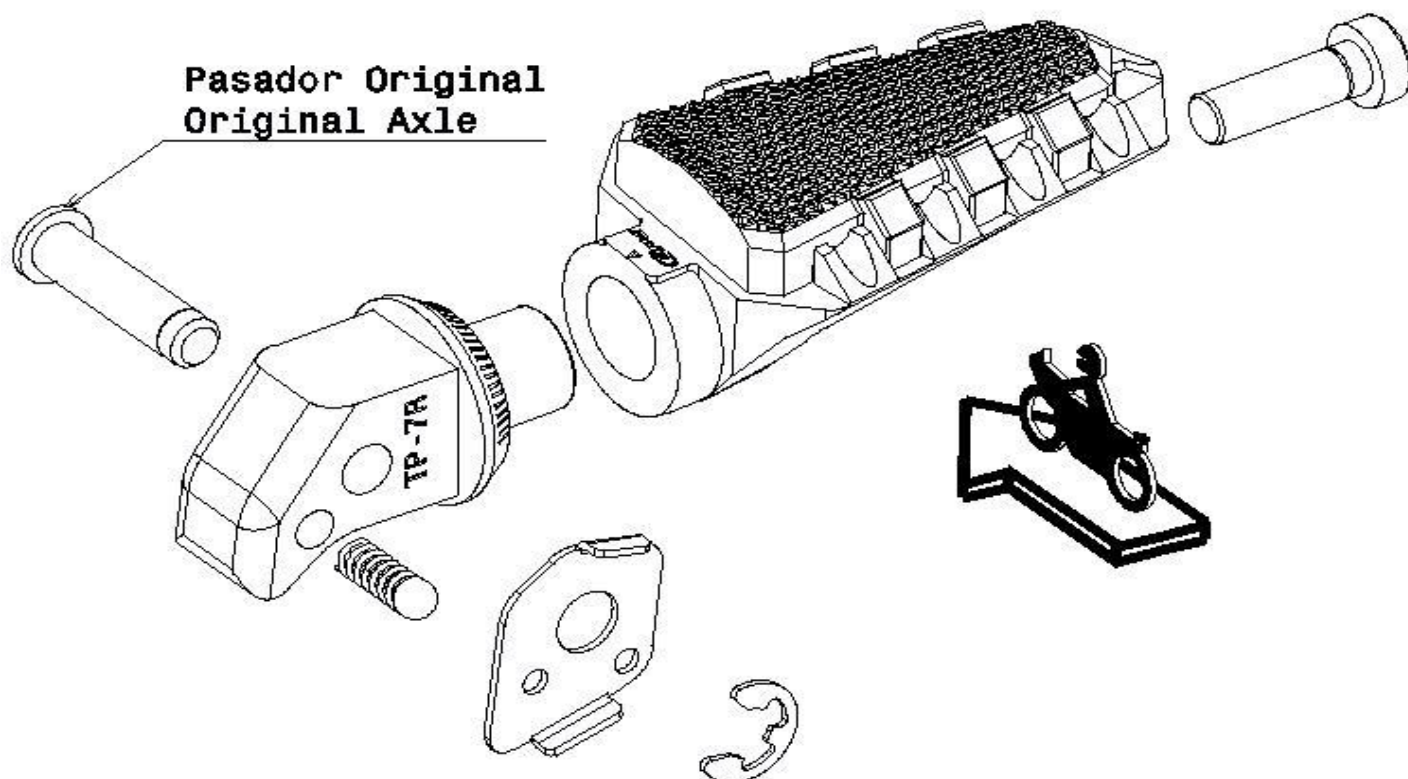

Ref.
7277N

ESTRIBERA PASAJERO / PASSENGER FOOTPEG
TRIUMPH TIGER 800XC '11-'14

LADO DERECHO
RIGHT SIDE
RECHTS SEITE

Ref.
7277N

ESTRIBERA PASAJERO / PASSENGER FOOTPEG
TRIUMPH TIGER 800XC '11-'14

LADO IZQUIERDO
LEFT SIDE
LINKS SEITE