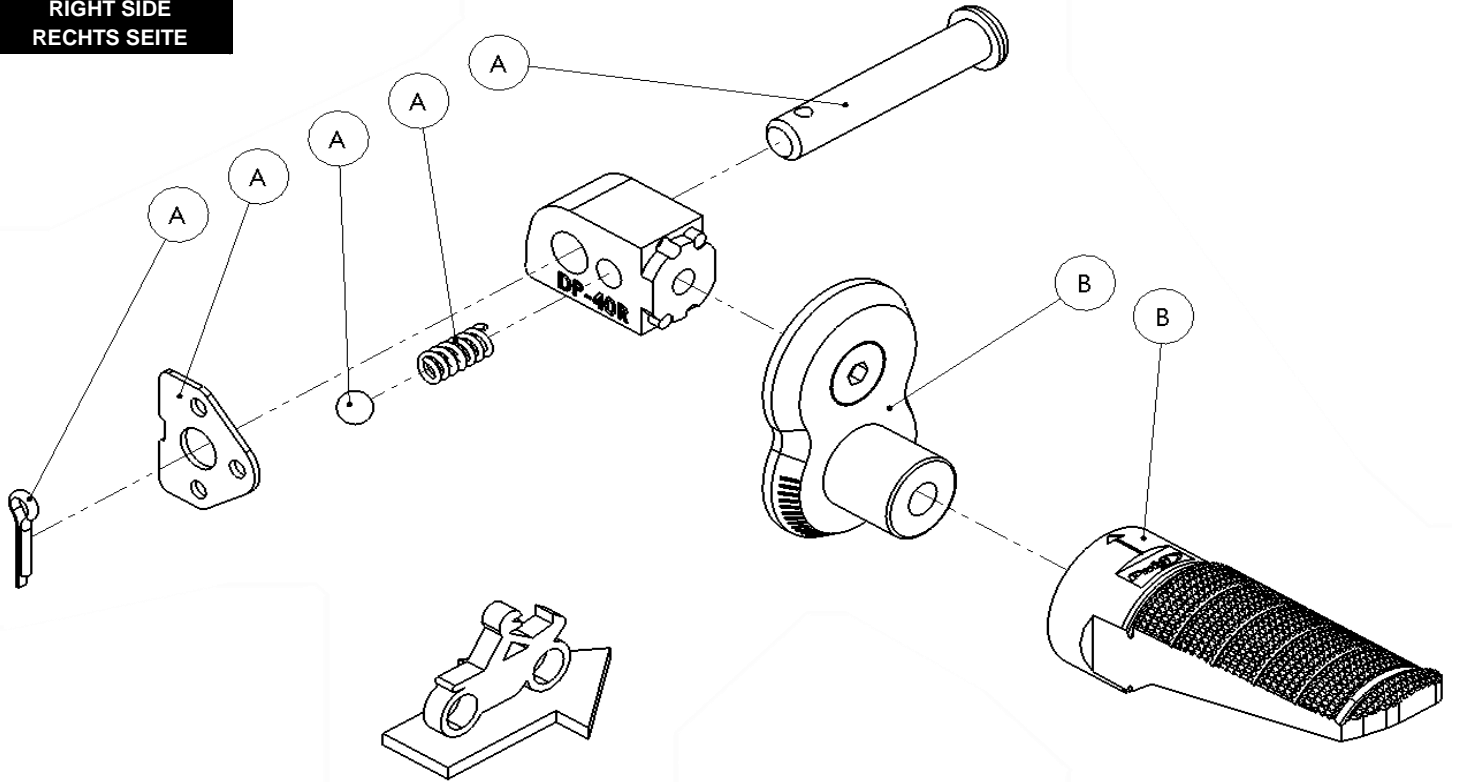

Ref.
20520N

DESPLAZADOR DE ESTRIBERA FOOTPEG EXTENSION

Puig
Hi-Tech Parts

LADO DERECHO
RIGHT SIDE
RECHTS SEITE

A Piezas originales / Original parts
B Piezas no suministradas con esta referencia / Parts not supplied with this reference

LADO IZQUIERDO
LEFT SIDE
LINKS SEITE

A Pieza original / Original parts
B Piezas no suministradas con esta referencia / Parts not supplied with this reference