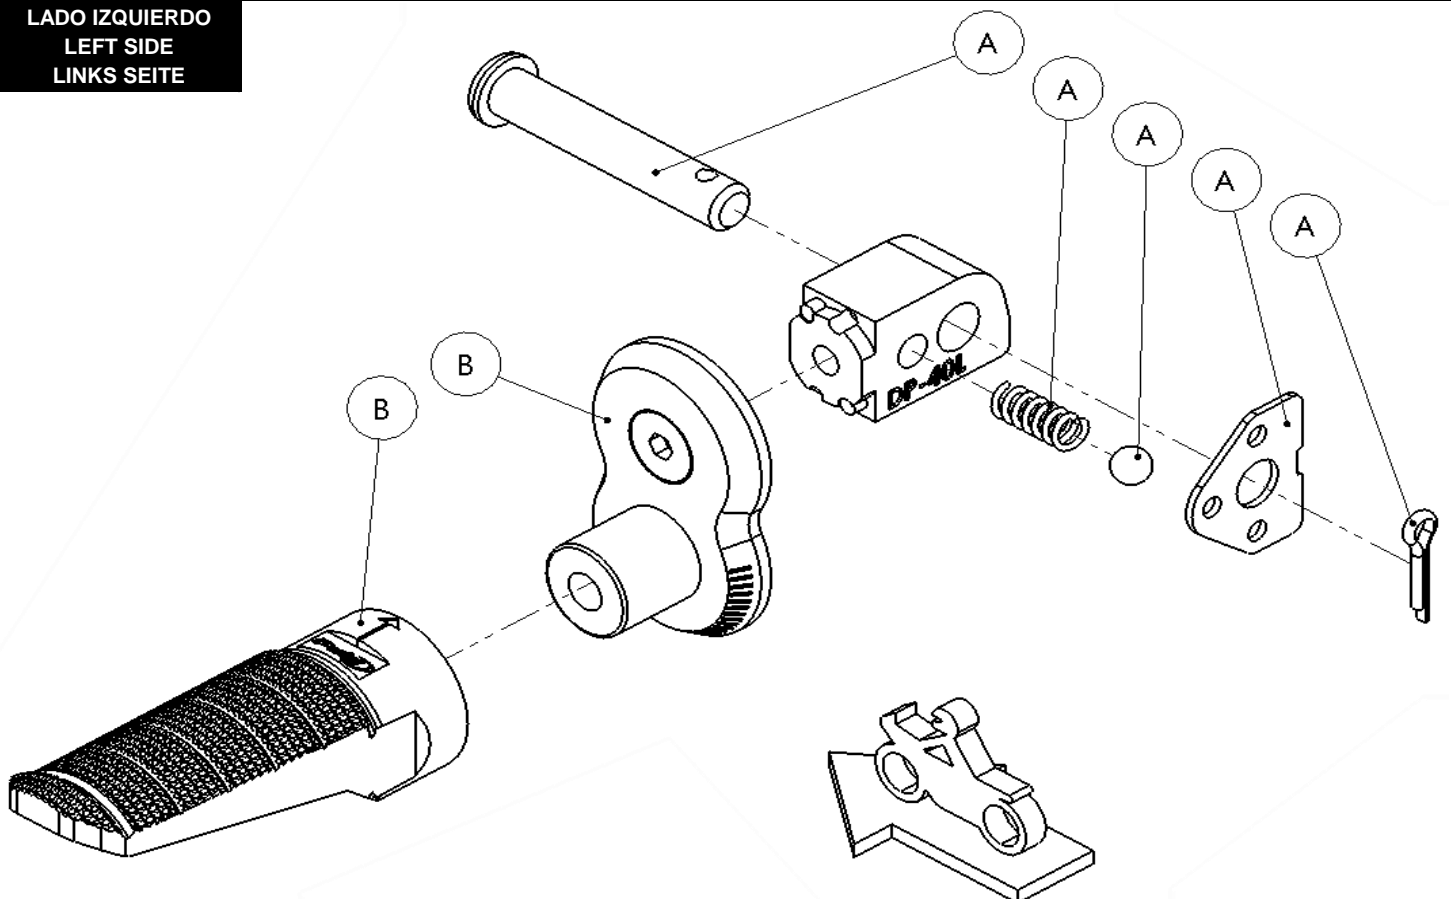

Ref.
20520N

DESPLAZADOR DE ESTRIBERA FOOTPEG EXTENSION

Puig
Hi-Tech Parts

LADO DERECHO
RIGHT SIDE
RECHTS SEITE

A Piezas originales / Original parts
B Piezas no suministradas con esta referencia / Parts not supplied with this reference

LADO IZQUIERDO
LEFT SIDE
LINKS SEITE

A Pieza original / Original parts
B Piezas no suministradas con esta referencia / Parts not supplied with this reference