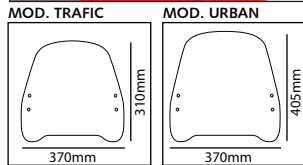

MOTOPLASTIC, S.A.

Molí de la sal, 1 - 08400 Granollers (Barcelona) SPAIN

Tel. 34 93 849 06 33 - Fax 34 93 849 09 88

info@puig.tv

www.puig.tv