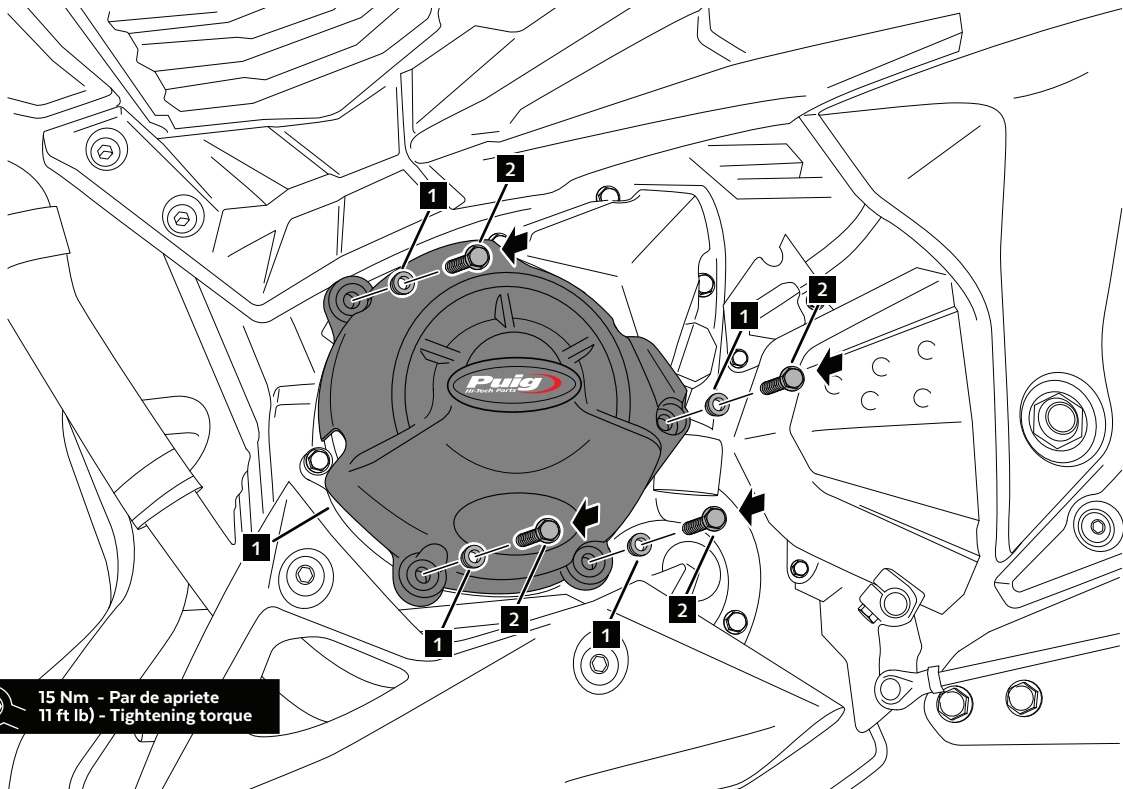

# KAWASAKI Z800 '13-

REF 20136N

INSTRUCCIONES DE MONTAJE - MOUNTING INSTRUCTIONS - MONTAGEANLEITUNG

**1**

**DISASSEMBLY  
DESMONTAJE**

**A** Tornillería original  
Original screws

**2**

**ASSEMBLY  
MONTAJE**

Nº 8

**2** 15 Nm - Par de apriete  
11 ft lb) - Tightening torque