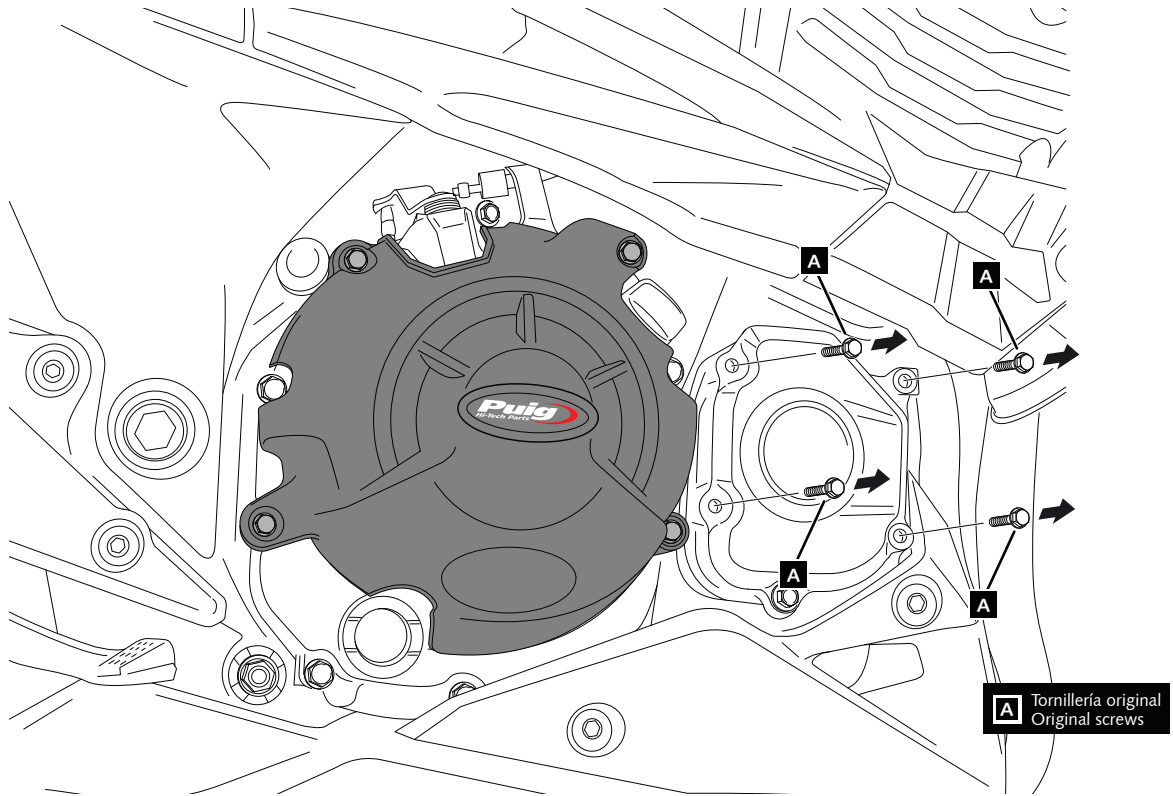

KAWASAKI Z800 '13-

REF 20136N

INSTRUCCIONES DE MONTAJE - MOUNTING INSTRUCTIONS - MONTAGEANLEITUNG

3

**DISASSEMBLY
DESMONTAJE**