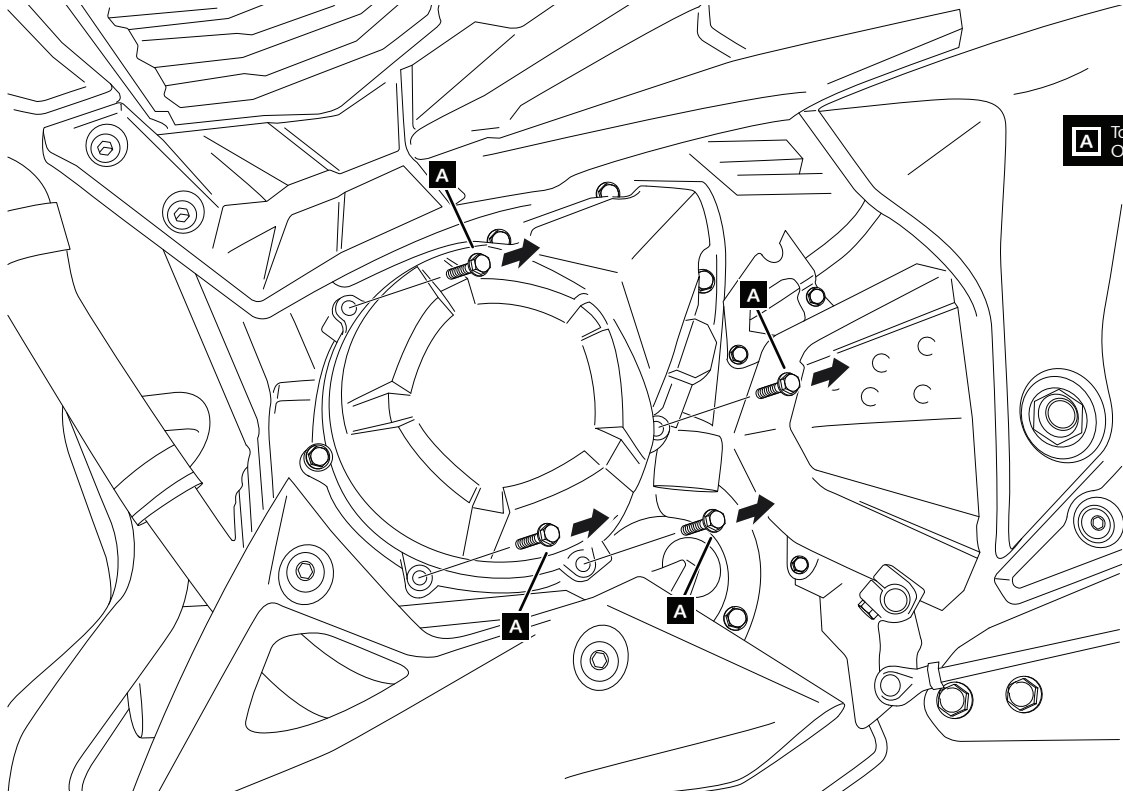

KAWASAKI Z800 '13-

REF 20136N

INSTRUCCIONES DE MONTAJE - MOUNTING INSTRUCTIONS - MONTAGEANLEITUNG

1

**DISASSEMBLY
DESMONTAJE**

A Tornillería original
Original screws

2

**ASSEMBLY
MONTAJE**