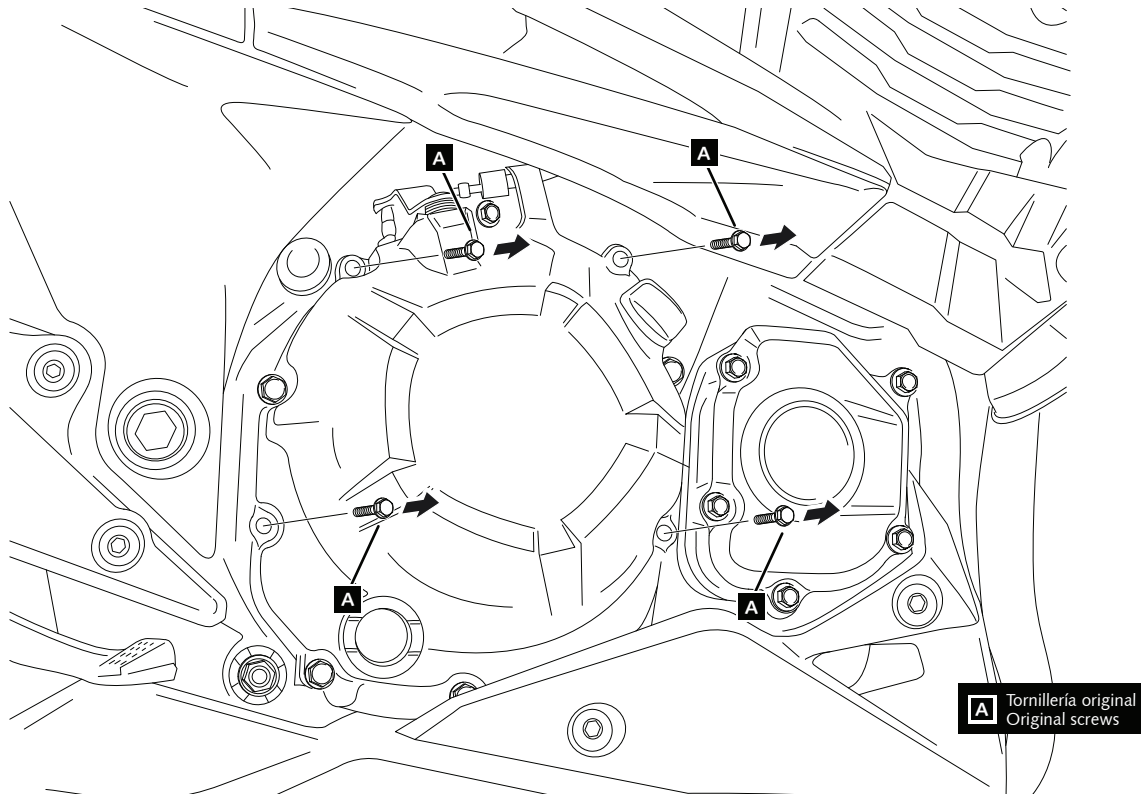

KAWASAKI Z800 '13-

REF 20136N

INSTRUCCIONES DE MONTAJE - MOUNTING INSTRUCTIONS - MONTAGEANLEITUNG

1

**DISASSEMBLY
DESMONTAJE**