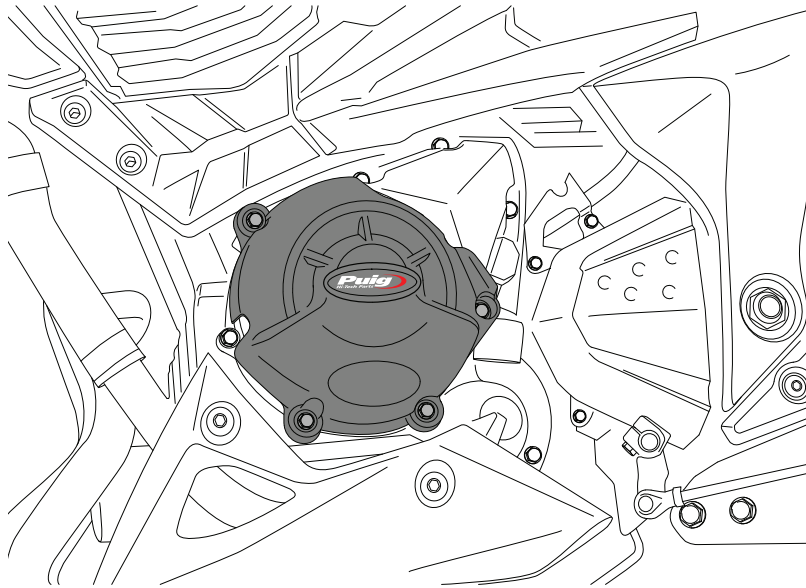

# KAWASAKI Z800 '13-

## M O U N T I N G I N S T R U C T I O N S

REF 20136N

TAPA ALTERNADOR / ALTERNATOR COVER

ID.	PIEZA / PART	DESCRIPCIÓN	DESCRIPTION	QTY.	REF.:
1		Tapa alternador	Alternator cover	1	PT.K12.1
2		Tornillo M6x40 DIN6921	DIN6921 M6x40 screw	4	-

Nº 8

**2** 15 Nm - Par de apriete  
11 ft lb) - Tightening torque

## M O U N T I N G I N S T R U C T I O N S

REF 20136N

TAPA EMGRAGUE - BOMBA AGUA / CLUTCH COVER - WATER PUMP

ID.	PIEZA / PART	DESCRIPCIÓN	DESCRIPTION	QTY.	REF.:
1		Tapa embrague	Clutch cover	1	PT.K12.2
2		Tapa bomba de agua	Water pump cover	1	PT.K12.3
3		Tornillo M6x35 DIN6921	M6x35 DIN6921 screw	4	-
4		Tornillo M6x40 DIN6921	M6x40 DIN6921 screw	4	-