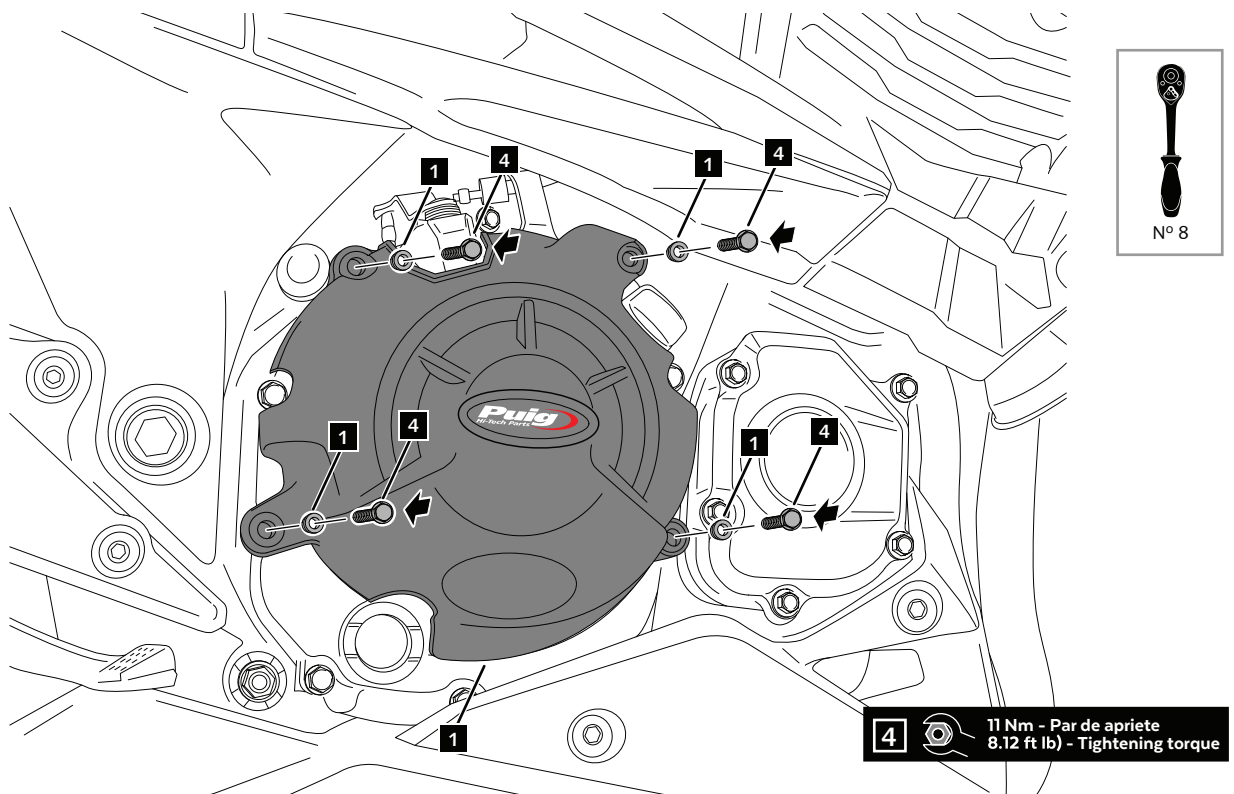

## M O U N T I N G I N S T R U C T I O N S

REF 20136N

TAPA EMGRAGUE - BOMBA AGUA / CLUTCH COVER - WATER PUMP

ID.	PIEZA / PART	DESCRIPCIÓN	DESCRIPTION	QTY.	REF.:
1		Tapa embrague	Clutch cover	1	PT.K12.2
2		Tapa bomba de agua	Water pump cover	1	PT.K12.3
3		Tornillo M6x35 DIN6921	M6x35 DIN6921 screw	4	-
4		Tornillo M6x40 DIN6921	M6x40 DIN6921 screw	4	-

# KAWASAKI Z800 '13-

REF 20136N

INSTRUCCIONES DE MONTAJE - MOUNTING INSTRUCTIONS - MONTAGEANLEITUNG

**1**

**DISASSEMBLY  
DESMONTAJE**

**2**

**ASSEMBLY  
MONTAJE**