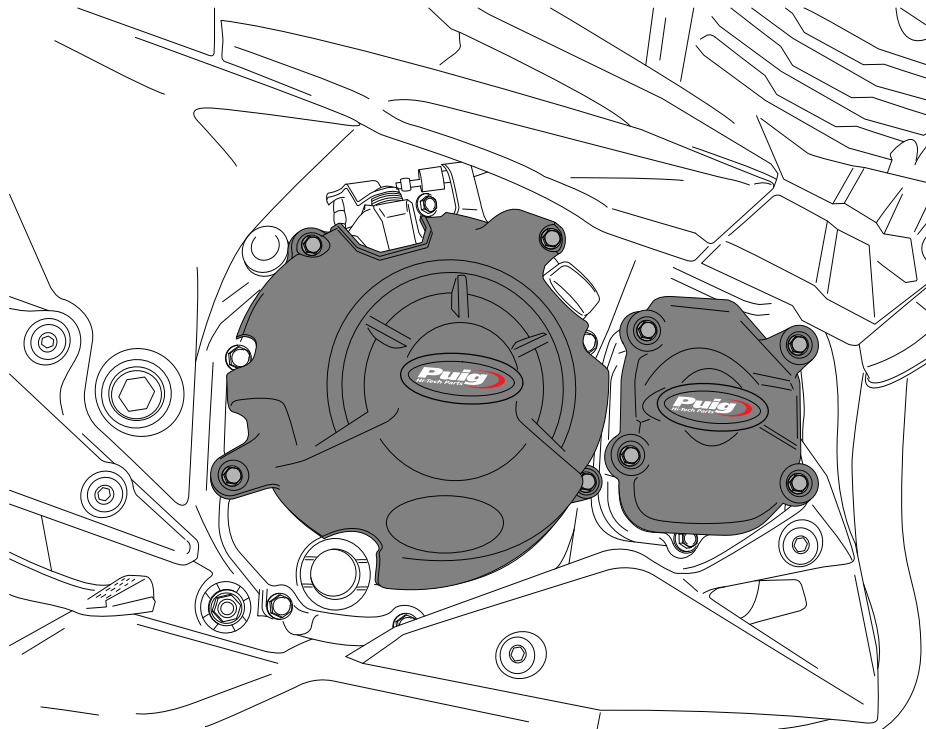

## M O U N T I N G I N S T R U C T I O N S

REF 20136N

TAPA EMGRAGUE - BOMBA AGUA / CLUTCH COVER - WATER PUMP

ID.	PIEZA / PART	DESCRIPCIÓN	DESCRIPTION	QTY.	REF.:
1		Tapa embrague	Clutch cover	1	PT.K12.2
2		Tapa bomba de agua	Water pump cover	1	PT.K12.3
3		Tornillo M6x35 DIN6921	M6x35 DIN6921 screw	4	-
4		Tornillo M6x40 DIN6921	M6x40 DIN6921 screw	4	-