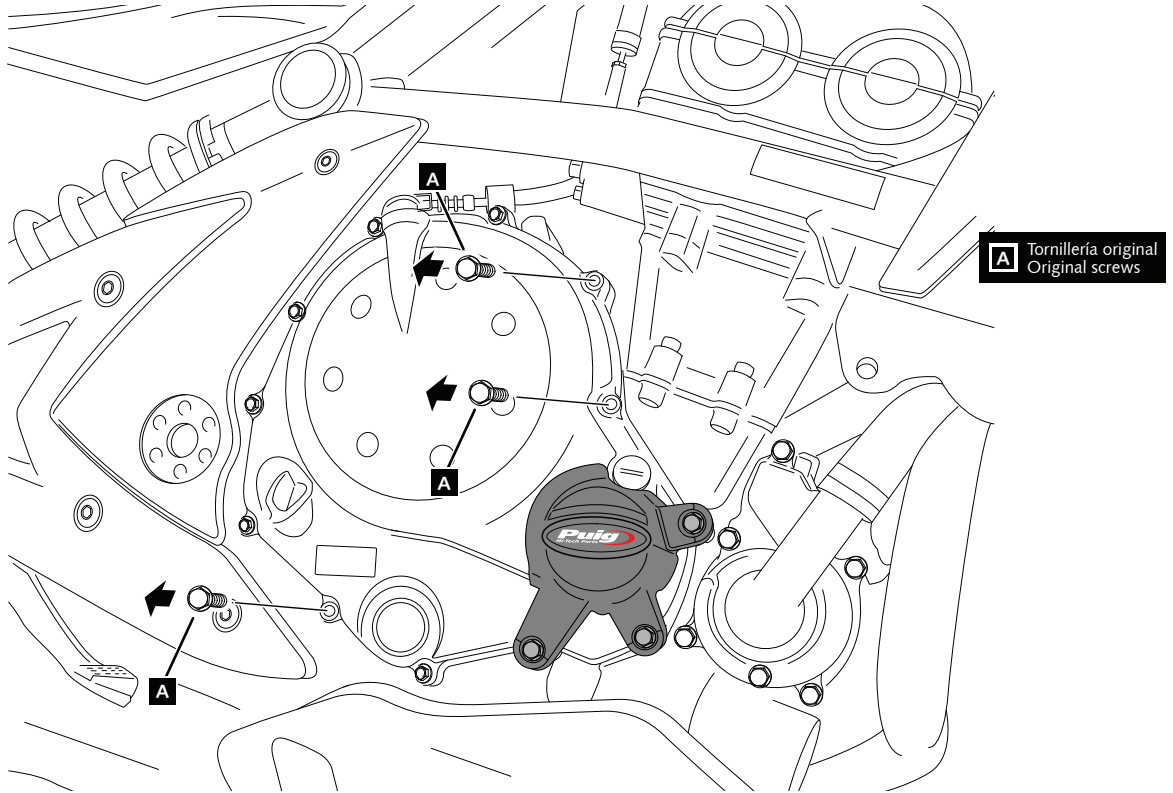

KAWASAKI ER-6N '06-'16

REF 20134N

INSTRUCCIONES DE MONTAJE - MOUNTING INSTRUCTIONS - MONTAGEANLEITUNG

3

**DISASSEMBLY
DESMONTAJE**