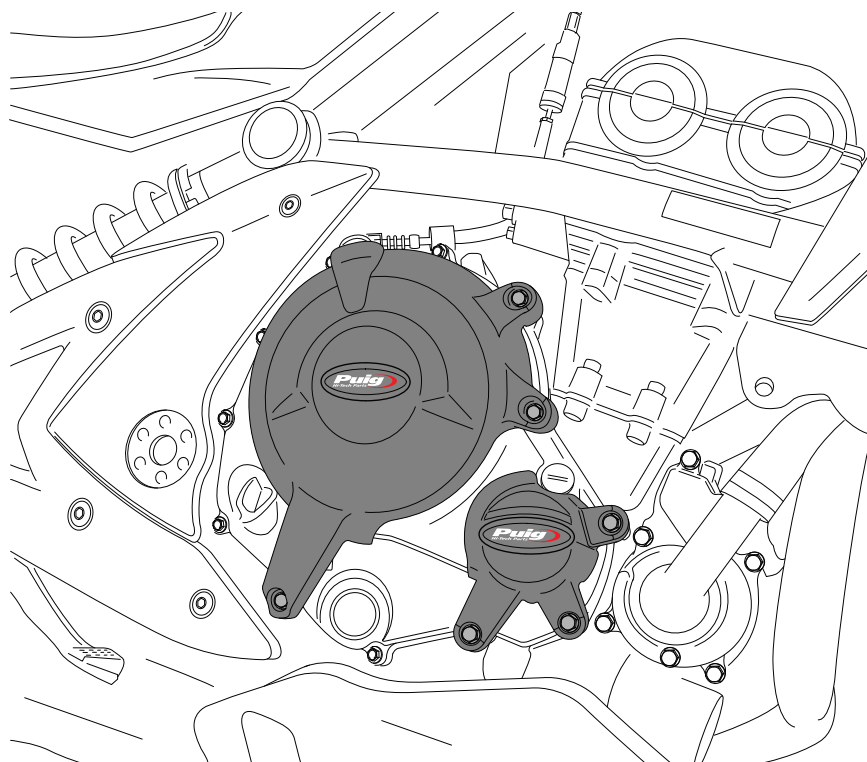

## M O U N T I N G I N S T R U C T I O N S

REF 20134N

TAPA EMGRAGUE / CLUTCH COVER

1 Person

1 hour

EASY

ID.	PIEZA / PART	DESCRIPCIÓN	DESCRIPTION	QTY.	REF.:
1		Tapa embrague 1	Clutch cover 1	1	PT.K07.3
2		Tapa embrague 2	Clutch cover 2	1	PT.K07.2
3		Tornillo M6x40 DIN6921	M6x40 DIN6921 screw	6	-