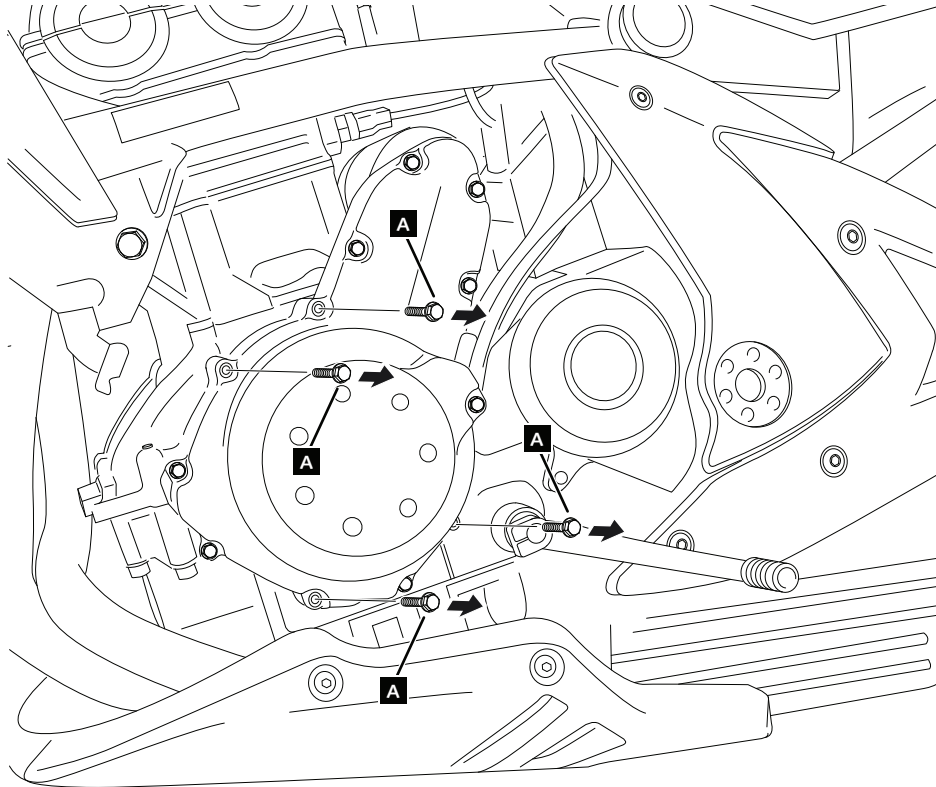

## M O U N T I N G I N S T R U C T I O N S

REF 20134N

TAPA ALTERNADOR / ALTERNATOR COVER

ID.	PIEZA / PART	DESCRIPCIÓN	DESCRIPTION	QTY.	REF.:
1		Tapa alternador	Alternator cover	1	PT.K07.1
2		Tornillo M6x40 DIN6921	DIN6921 M6x40 screw	3	-
3		Tornillo M6x50 DIN6921	DIN6921 M6x50 screw	1	-

# KAWASAKI ER-6N '06-'16

REF 20134N

INSTRUCCIONES DE MONTAJE - MOUNTING INSTRUCTIONS - MONTAGEANLEITUNG

**1**

**DISASSEMBLY  
DESMONTAJE**

**A** Tornillería original  
Original screws

**2**

**ASSEMBLY  
MONTAJE**

Nº 8

**2-3**

12 Nm - Par de apriete  
8.85 ft lb - Tightening torque

## M O U N T I N G I N S T R U C T I O N S

REF 20134N

TAPA EMGRAGUE / CLUTCH COVER

1 Person

1 hour

EASY

ID.	PIEZA / PART	DESCRIPCIÓN	DESCRIPTION	QTY.	REF.:
1		Tapa embrague 1	Clutch cover 1	1	PT.K07.3
2		Tapa embrague 2	Clutch cover 2	1	PT.K07.2
3		Tornillo M6x40 DIN6921	M6x40 DIN6921 screw	6	-