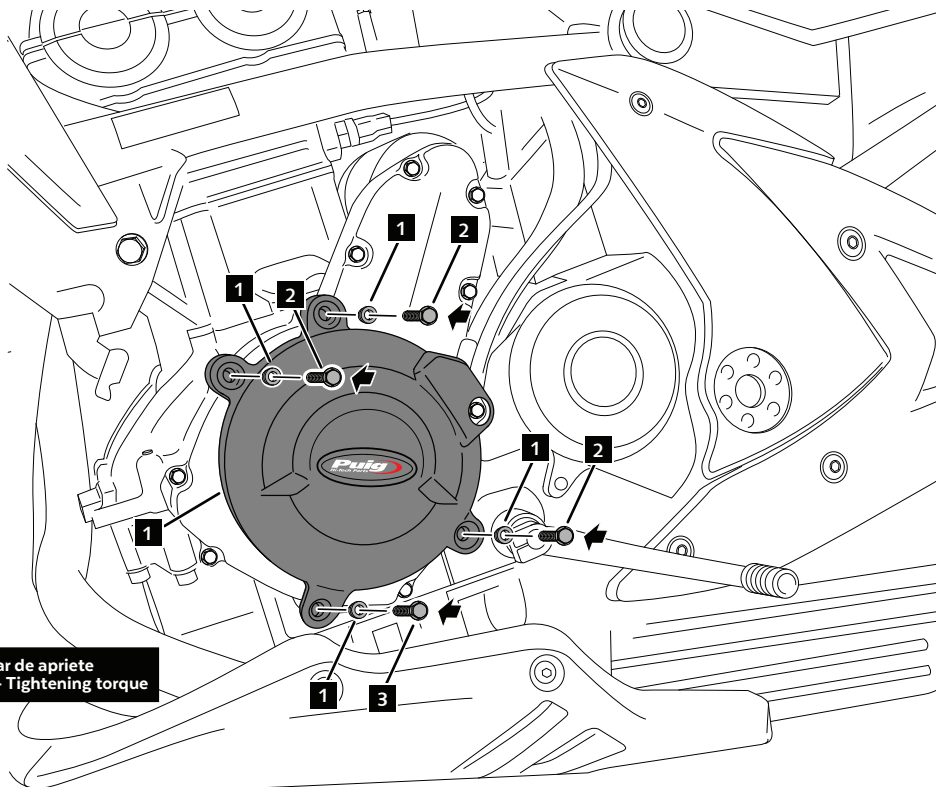

# KAWASAKI ER-6N '06-'16

REF 20134N

INSTRUCCIONES DE MONTAJE - MOUNTING INSTRUCTIONS - MONTAGEANLEITUNG

**1**

**DISASSEMBLY  
DESMONTAJE**

**A** Tornillería original  
Original screws

**2**

**ASSEMBLY  
MONTAJE**

Nº 8

**2-3**

12 Nm - Par de apriete  
8.85 ft lb - Tightening torque

## M O U N T I N G I N S T R U C T I O N S

REF 20134N

TAPA EMGRAGUE / CLUTCH COVER

1 Person

1 hour

EASY

ID.	PIEZA / PART	DESCRIPCIÓN	DESCRIPTION	QTY.	REF.:
1		Tapa embrague 1	Clutch cover 1	1	PT.K07.3
2		Tapa embrague 2	Clutch cover 2	1	PT.K07.2
3		Tornillo M6x40 DIN6921	M6x40 DIN6921 screw	6	-