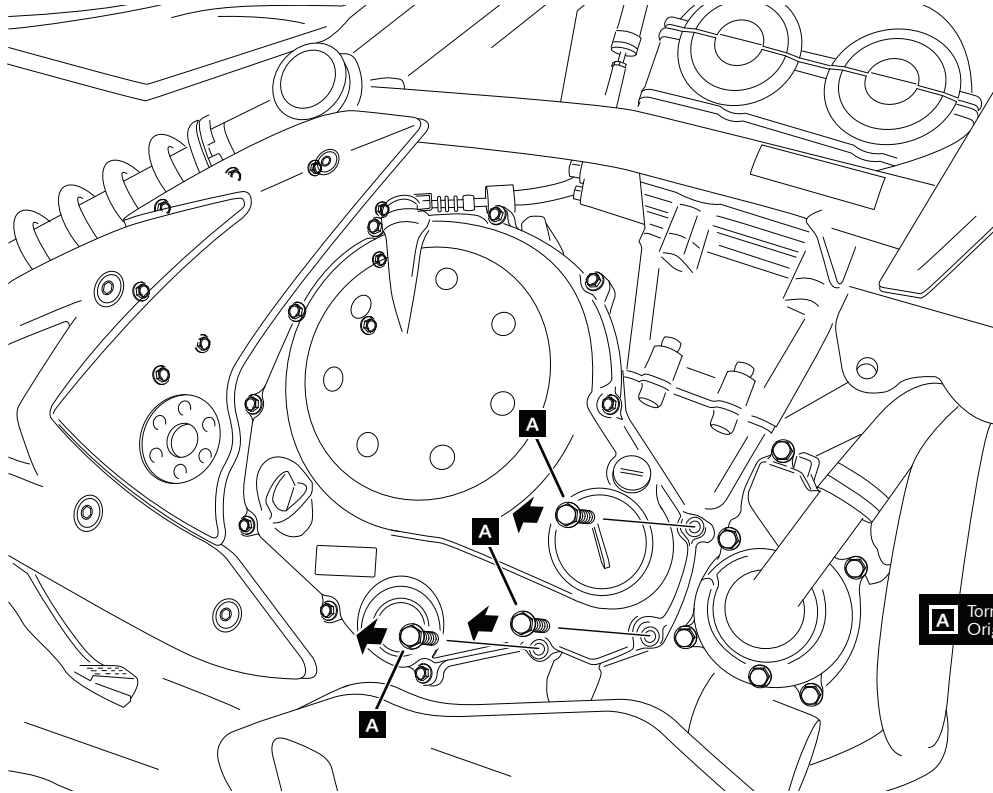

KAWASAKI ER-6N '06-'16

REF 20134N

INSTRUCCIONES DE MONTAJE - MOUNTING INSTRUCTIONS - MONTAGEANLEITUNG

1

**DISASSEMBLY
DESMONTAJE**