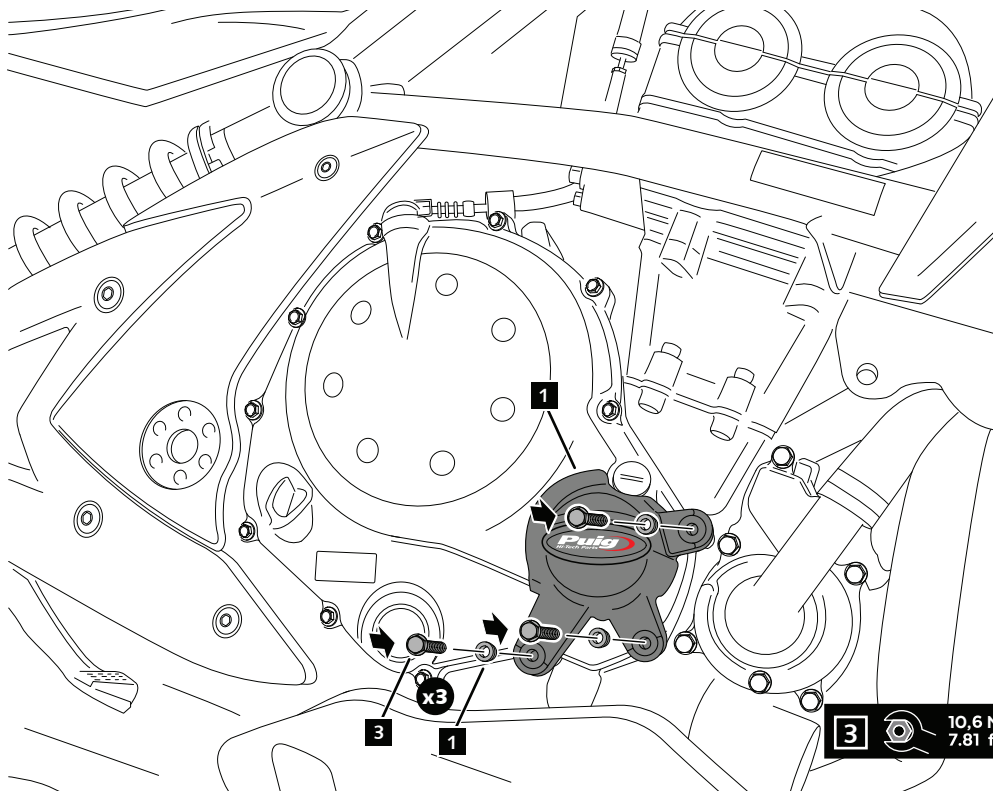

## M O U N T I N G I N S T R U C T I O N S

REF 20134N

TAPA EMGRAGUE / CLUTCH COVER

1 Person

1 hour

EASY

ID.	PIEZA / PART	DESCRIPCIÓN	DESCRIPTION	QTY.	REF.:
1		Tapa embrague 1	Clutch cover 1	1	PT.K07.3
2		Tapa embrague 2	Clutch cover 2	1	PT.K07.2
3		Tornillo M6x40 DIN6921	M6x40 DIN6921 screw	6	-

# KAWASAKI ER-6N '06-'16

REF 20134N

INSTRUCCIONES DE MONTAJE - MOUNTING INSTRUCTIONS - MONTAGEANLEITUNG

**1**

**DISASSEMBLY  
DESMONTAJE**

**2**

**ASSEMBLY  
MONTAJE**