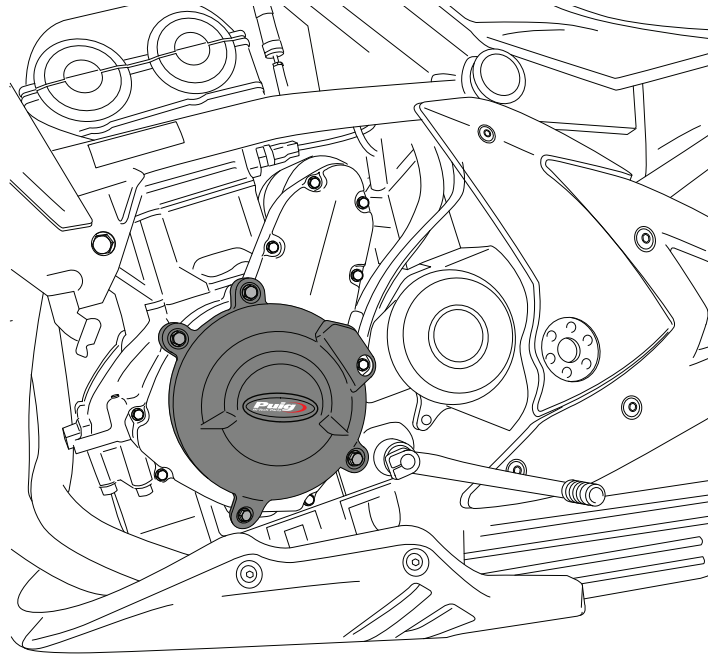

## M O U N T I N G I N S T R U C T I O N S

REF 20134N

TAPA ALTERNADOR / ALTERNATOR COVER

ID.	PIEZA / PART	DESCRIPCIÓN	DESCRIPTION	QTY.	REF.:
1		Tapa alternador	Alternator cover	1	PT.K07.1
2		Tornillo M6x40 DIN6921	DIN6921 M6x40 screw	3	-
3		Tornillo M6x50 DIN6921	DIN6921 M6x50 screw	1	-

## M O U N T I N G I N S T R U C T I O N S

REF 20134N

TAPA EMGRAGUE / CLUTCH COVER

1 Person

1 hour

EASY

ID.	PIEZA / PART	DESCRIPCIÓN	DESCRIPTION	QTY.	REF.:
1		Tapa embrague 1	Clutch cover 1	1	PT.K07.3
2		Tapa embrague 2	Clutch cover 2	1	PT.K07.2
3		Tornillo M6x40 DIN6921	M6x40 DIN6921 screw	6	-