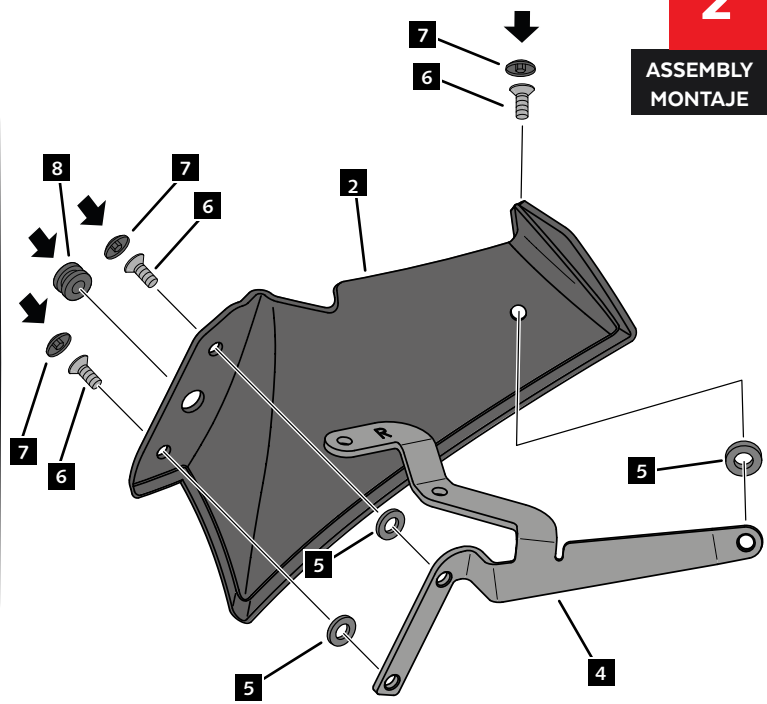

YAMAHA MT 10 '22-

M O U N T I N G I N S T R U C T I O N S

REF 21471

DOWNFORCE NAKED FRONTAL SPOILER

ID.	PIEZA/PART	DESCRIPCIÓN	DESCRIPTION	QTY.	REF.:
1		Alerón frontal naked Izquierdo	Left naked frontal spoiler	1	21471J/NM3
2		Alerón frontal naked Derecho	Right Naked frontal spoiler	1	21471J/NM3
3		Soporte Izquierdo	Left support	1	SOPOR2P6-L21471
4		Soporte Derecho	Right support	1	SOPOR2P6-R21471
5		Arandela de goma Ø4,5xØ11x2mm	Ø4,5xØ11x2mm rubber washer	6	ARAND-EPDM--722
6		Tornillo M5x12 DIN7991	M5x12 DIN7991 screw	6	TORNI-D7991-611
7		Tapón tornillo M5 DIN7991	M5 DIN7991 screw cap	6	TAPON-----92
8		Silentblock Ø12xØ6x9	Ø12xØ6x9 silentblock	2	AROPASACABLES-1

YAMAHA MT 10 '22-

INSTRUCCIONES DE MONTAJE - MOUNTING INSTRUCTIONS - MONTAGEANLEITUNG

Se muestra el montaje del lado derecho a modo de ejemplo, realizar los mismos pasos para el montaje del lado izquierdo.
The right side assembly is shown as an example, so the same steps can be performed for the left side assembly.

1

**DISASSEMBLY
DESMONTAJE**

2

**ASSEMBLY
MONTAJE**

3

**ASSEMBLY
MONTAJE**