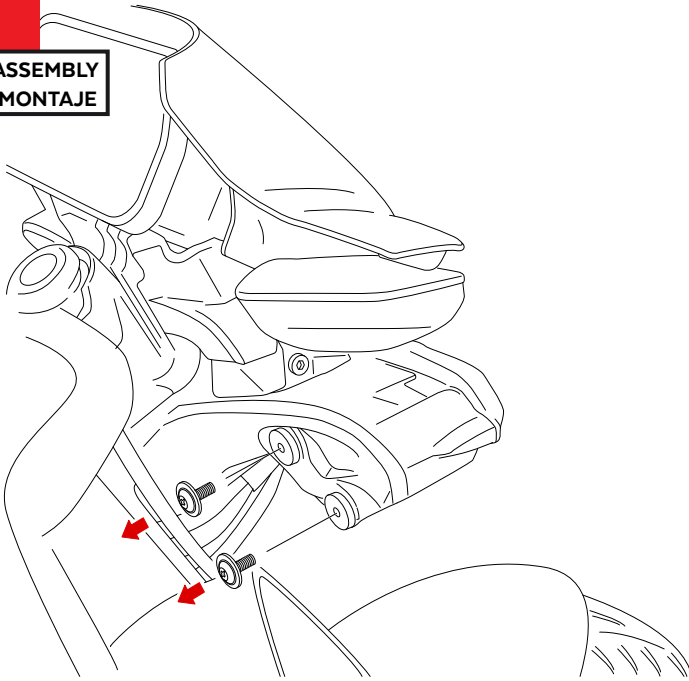

YAMAHA MT 10 '22-

INSTRUCCIONES DE MONTAJE - MOUNTING INSTRUCTIONS - MONTAGEANLEITUNG

Se muestra el montaje del lado derecho a modo de ejemplo, realizar los mismos pasos para el montaje del lado izquierdo.
The right side assembly is shown as an example, so the same steps can be performed for the left side assembly.

1

**DISASSEMBLY
DESMONTAJE**