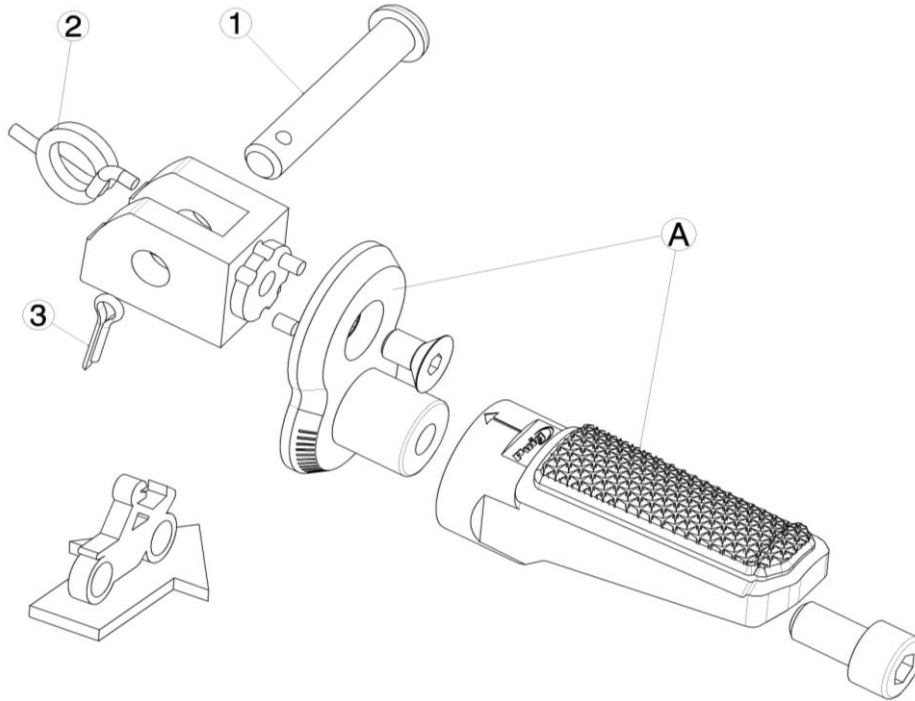

YAMAHA MT-10 '17>

REF 21415N

DESPLAZADOR ESTRIBERA CONDUCTOR / DRIVER FOOTPEG EXTENSION

LADO DERECHO
RIGHT SIDE
RECHTS SEITE

1, 2, 3, Piezas originales / Original parts

A, Piezas no suministradas con esta referencia / Parts not supplied with this reference