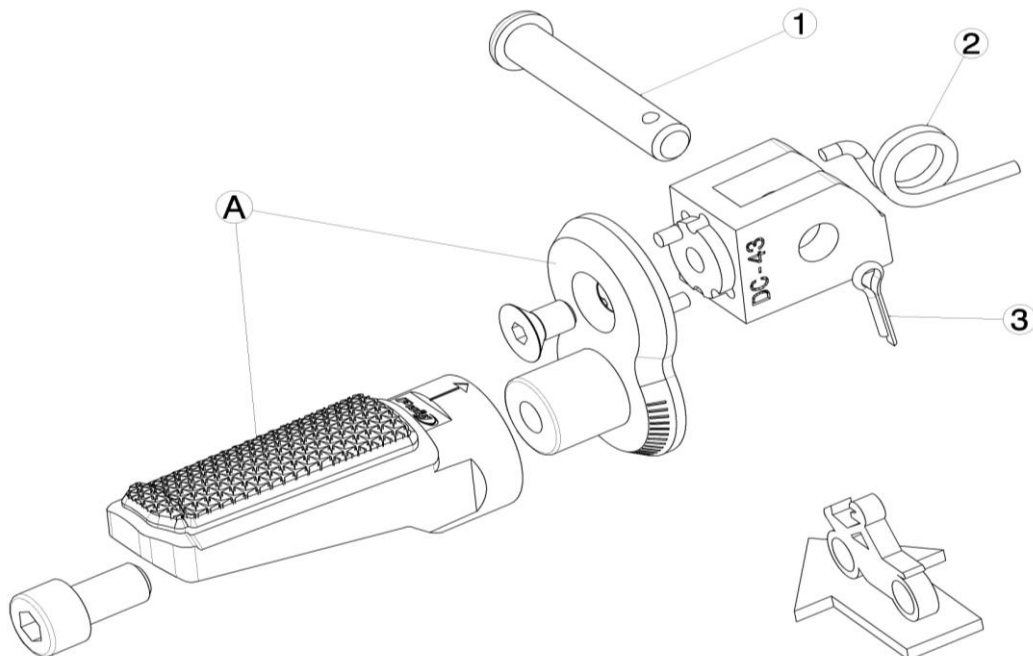

YAMAHA MT-10 '17>

REF 21415N

DESPLAZADOR ESTRIBERA CONDUCTOR / DRIVER FOOTPEG EXTENSION

LADO DERECHO
RIGHT SIDE
RECHTS SEITE

1, 2, 3, Piezas originales / Original parts

A, Piezas no suministradas con esta referencia / Parts not supplied with this reference

LADO IZQUIERDO
LEFT SIDE
LINKS SEITE

1, 2, 3, Piezas originales / Original parts

A, Piezas no suministradas con esta referencia / Parts not supplied with this reference