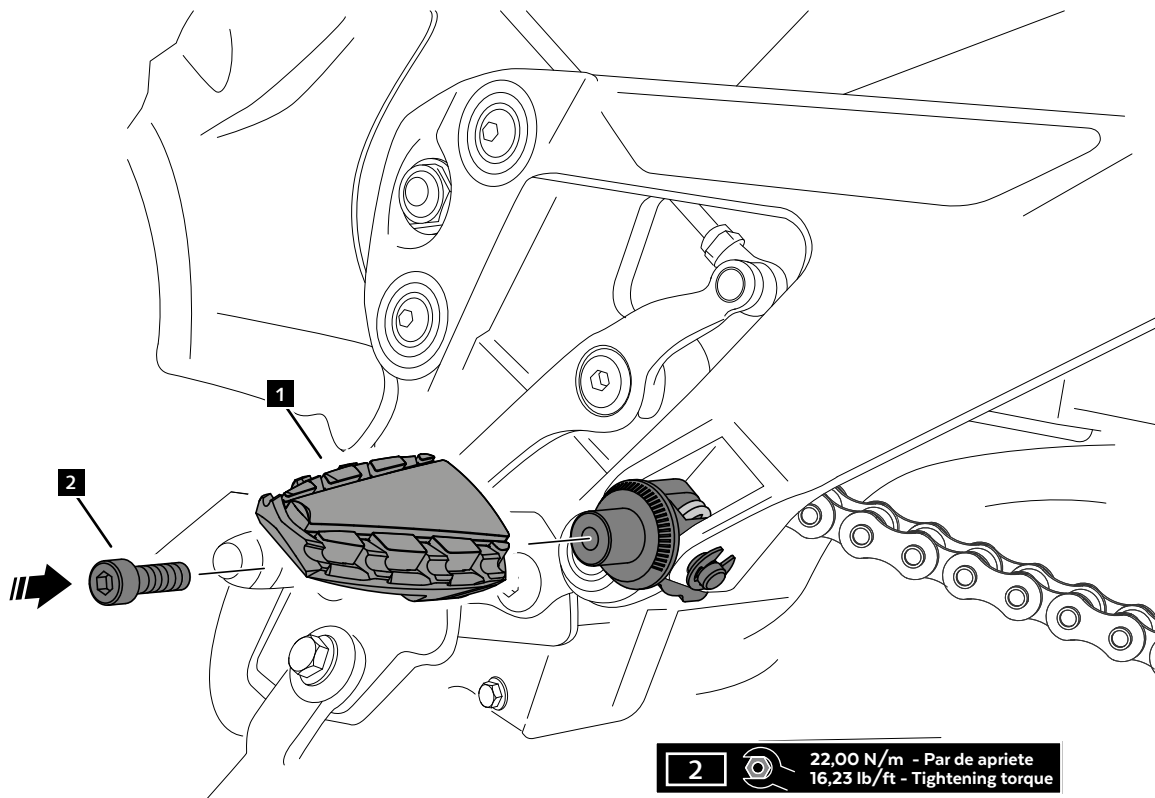

**ESTRIBERA CONDUCTOR TRAIL 2.0 / TRAIL 2.0 PILOT FOOTPEG**

**M O U N T I N G I N S T R U C T I O N S**

ID.	PIEZA / PIECE / TEIL / PARTIE	QTY.
1	Estribera piloto / Pilot footpeg	1
2	Tornillo M8x16 DIN912 / M8x16 DIN912 screw	1
3	Herraje / Adapter	1
4	Pieza original / Original part	1
5	Pieza original / Original part	1
6	Pieza original / Original part	1

## ESTRIBERA CONDUCTOR TRAIL 2.0 / TRAIL 2.0 PILOT FOOTPEG

INSTRUCCIONES DE MONTAJE - MOUNTING INSTRUCTIONS - MONTAGEANLEITUNG

**1**

DESPIECE  
EXPLOTING

**2**

ASSEMBLY  
MONTAJE

**EXTENSIÓN ESTRIBERA PILOTO TRAIL 2.0  
TRAIL 2.0 PILOT FOOTPEG EXTENSION**

**M O U N T I N G I N S T R U C T I O N S**

ID.	PIEZA / PIECE / TEIL / PARTIE	QTY.
1	Estribera piloto / Pilot footpeg	1
2	Tornillo M8x16 DIN912 / M8x16 DIN912 screw	1
3	Herraje / Adapter	1
4	Tornillo M6x10 DIN7991 / M6x10 DIN7991 screw	1
5	Extensión / Extension	1
6	Casquillo / Spile	2
7	Pieza original / Original part	1
8	Pieza original / Original part	1
9	Pieza original / Original part	1