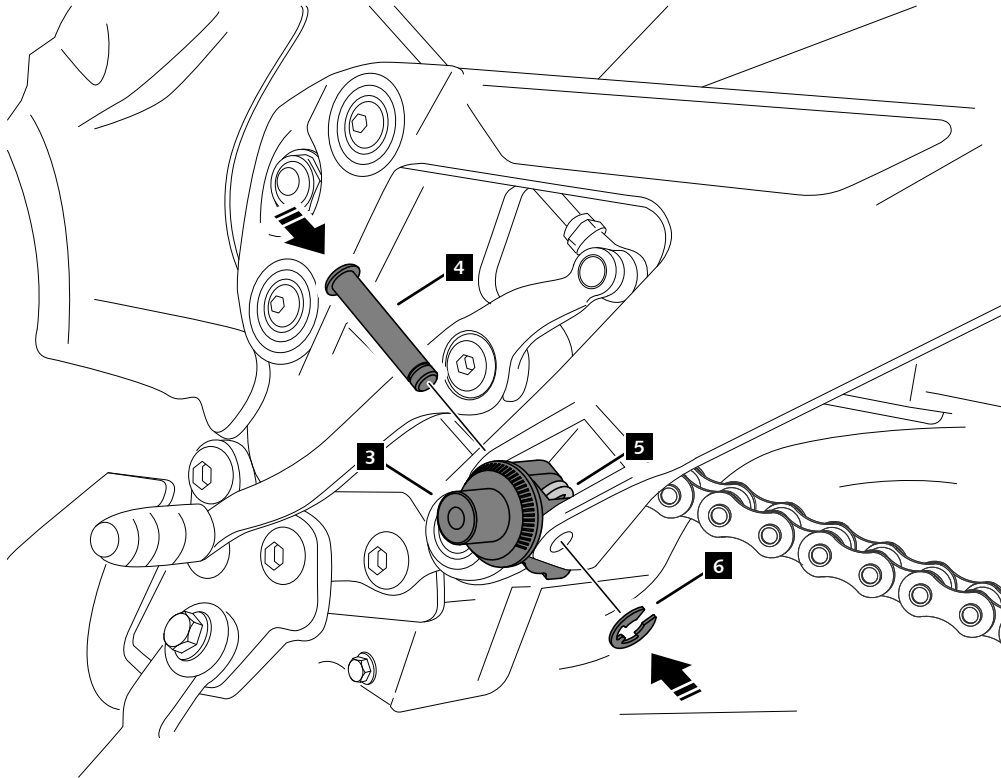

**ESTRIBERA CONDUCTOR TRAIL 2.0 / TRAIL 2.0 PILOT FOOTPEG**

**M O U N T I N G I N S T R U C T I O N S**

ID.	PIEZA / PIECE / TEIL / PARTIE	QTY.
1	Estribera piloto / Pilot footpeg	1
2	Tornillo M8x16 DIN912 / M8x16 DIN912 screw	1
3	Herraje / Adapter	1
4	Pieza original / Original part	1
5	Pieza original / Original part	1
6	Pieza original / Original part	1

## ESTRIBERA CONDUCTOR TRAIL 2.0 / TRAIL 2.0 PILOT FOOTPEG

INSTRUCCIONES DE MONTAJE - MOUNTING INSTRUCTIONS - MONTAGEANLEITUNG

**1**

DESPIECE  
EXPLOTING

**2**

ASSEMBLY  
MONTAJE

**EXTENSIÓN ESTRIBERA PILOTO TRAIL 2.0  
TRAIL 2.0 PILOT FOOTPEG EXTENSION**

**M O U N T I N G I N S T R U C T I O N S**

ID.	PIEZA / PIECE / TEIL / PARTIE	QTY.
1	Estribera piloto / Pilot footpeg	1
2	Tornillo M8x16 DIN912 / M8x16 DIN912 screw	1
3	Herraje / Adapter	1
4	Tornillo M6x10 DIN7991 / M6x10 DIN7991 screw	1
5	Extensión / Extension	1
6	Casquillo / Spile	2
7	Pieza original / Original part	1
8	Pieza original / Original part	1
9	Pieza original / Original part	1