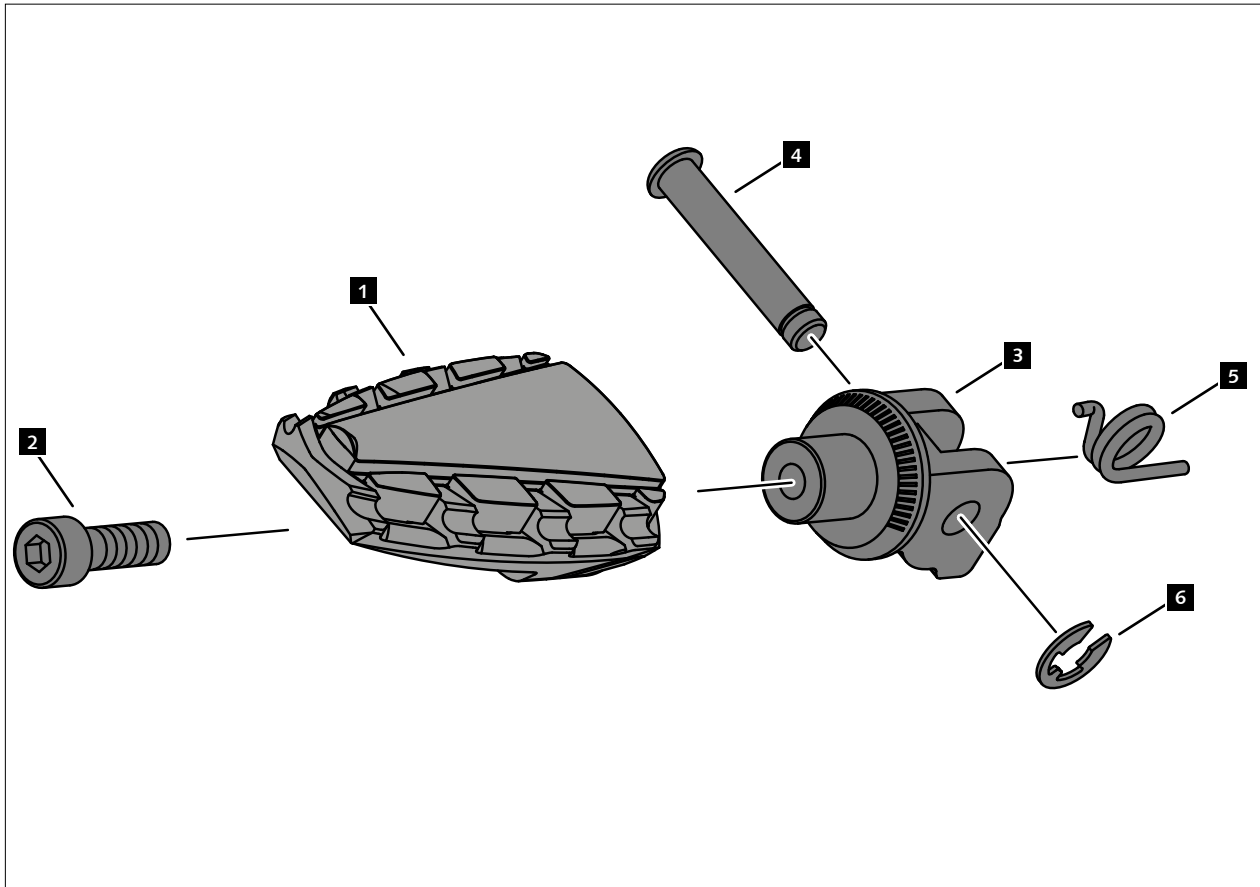

**ESTRIBERA CONDUCTOR TRAIL 2.0 / TRAIL 2.0 PILOT FOOTPEG**

**M O U N T I N G I N S T R U C T I O N S**

ID.	PIEZA / PIECE / TEIL / PARTIE	QTY.
1	Estribera piloto / Pilot footpeg	1
2	Tornillo M8x16 DIN912 / M8x16 DIN912 screw	1
3	Herraje / Adapter	1
4	Pieza original / Original part	1
5	Pieza original / Original part	1
6	Pieza original / Original part	1

## ESTRIBERA CONDUCTOR TRAIL 2.0 / TRAIL 2.0 PILOT FOOTPEG

INSTRUCCIONES DE MONTAJE - MOUNTING INSTRUCTIONS - MONTAGEANLEITUNG

**1**

DESPIECE  
EXPLOTING

**2**

ASSEMBLY  
MONTAJE

**EXTENSIÓN ESTRIBERA PILOTO TRAIL 2.0  
TRAIL 2.0 PILOT FOOTPEG EXTENSION**

**M O U N T I N G I N S T R U C T I O N S**

ID.	PIEZA / PIECE / TEIL / PARTIE	QTY.
1	Estribera piloto / Pilot footpeg	1
2	Tornillo M8x16 DIN912 / M8x16 DIN912 screw	1
3	Herraje / Adapter	1
4	Tornillo M6x10 DIN7991 / M6x10 DIN7991 screw	1
5	Extensión / Extension	1
6	Casquillo / Spile	2
7	Pieza original / Original part	1
8	Pieza original / Original part	1
9	Pieza original / Original part	1