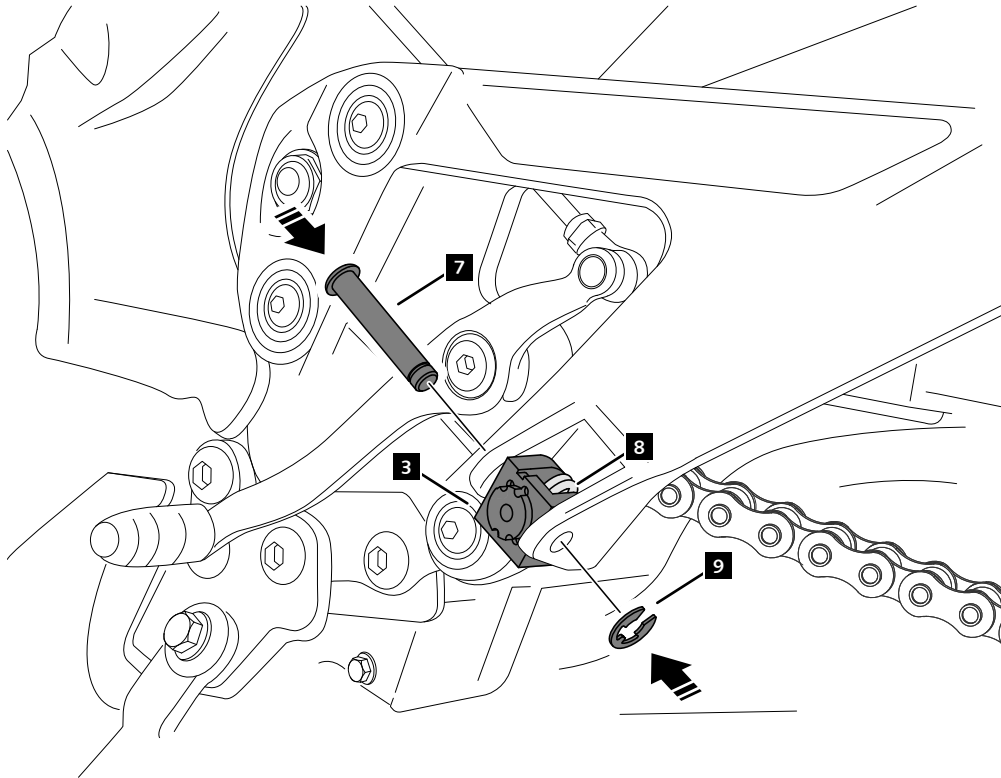

**ESTRIBERA CONDUCTOR TRAIL 2.0 / TRAIL 2.0 PILOT FOOTPEG**

**M O U N T I N G I N S T R U C T I O N S**

ID.	PIEZA / PIECE / TEIL / PARTIE	QTY.
1	Estribera piloto / Pilot footpeg	1
2	Tornillo M8x16 DIN912 / M8x16 DIN912 screw	1
3	Herraje / Adapter	1
4	Pieza original / Original part	1
5	Pieza original / Original part	1
6	Pieza original / Original part	1

## ESTRIBERA CONDUCTOR TRAIL 2.0 / TRAIL 2.0 PILOT FOOTPEG

INSTRUCCIONES DE MONTAJE - MOUNTING INSTRUCTIONS - MONTAGEANLEITUNG

**1**

DESPIECE  
EXPLOTING

**2**

ASSEMBLY  
MONTAJE

**EXTENSIÓN ESTRIBERA PILOTO TRAIL 2.0  
TRAIL 2.0 PILOT FOOTPEG EXTENSION**

**M O U N T I N G I N S T R U C T I O N S**

ID.	PIEZA / PIECE / TEIL / PARTIE	QTY.
1	Estribera piloto / Pilot footpeg	1
2	Tornillo M8x16 DIN912 / M8x16 DIN912 screw	1
3	Herraje / Adapter	1
4	Tornillo M6x10 DIN7991 / M6x10 DIN7991 screw	1
5	Extensión / Extension	1
6	Casquillo / Spile	2
7	Pieza original / Original part	1
8	Pieza original / Original part	1
9	Pieza original / Original part	1

**EXTENSIÓN ESTRIBERA PILOTO TRAIL 2.0  
TRAIL 2.0 PILOT FOOTPEG EXTENSION**

INSTRUCCIONES DE MONTAJE - MOUNTING INSTRUCTIONS - MONTAGEANLEITUNG

**1**

**DESPIECE  
EXPLOTING**

**2**

**ASSEMBLY  
MONTAJE**