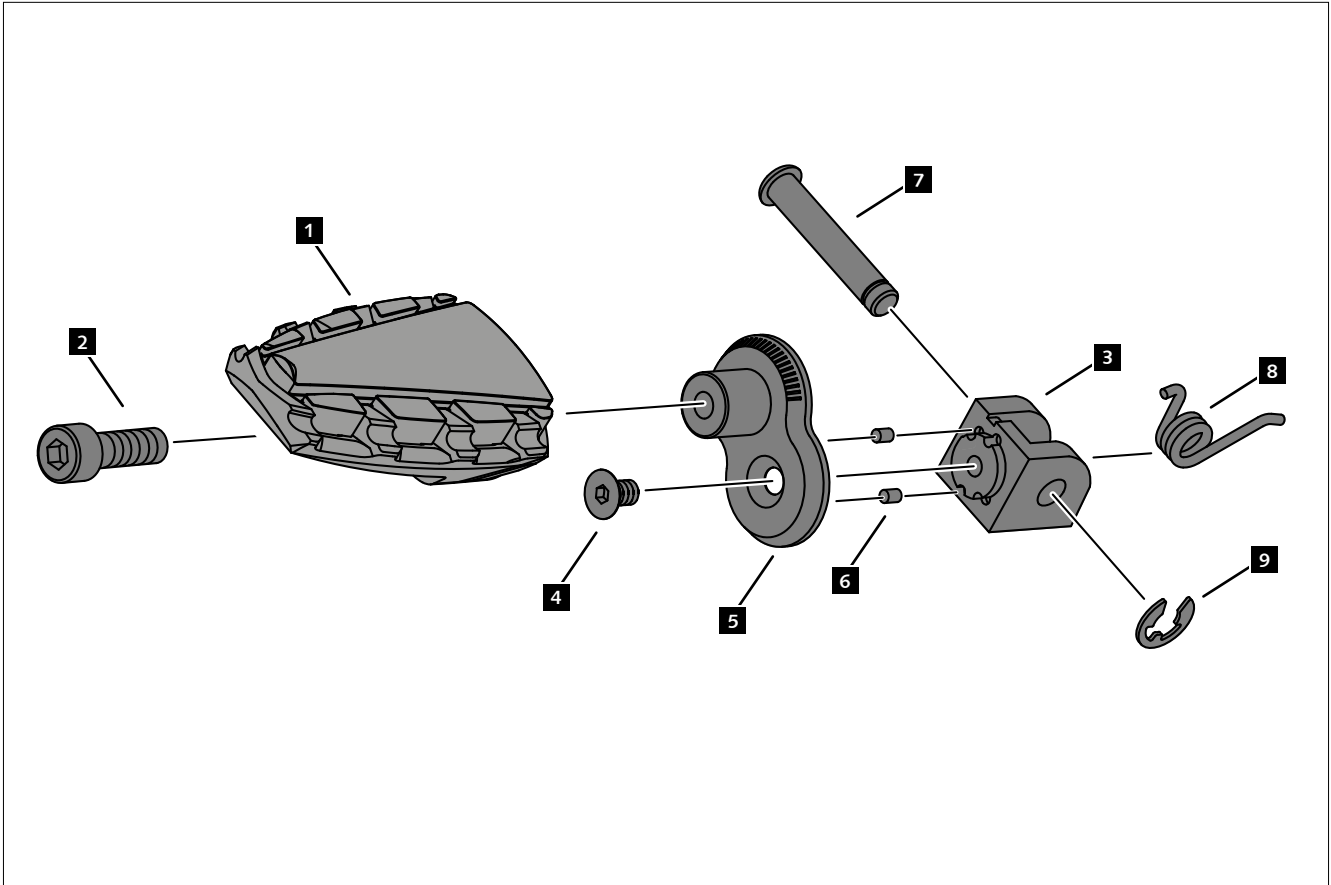

**ESTRIBERA CONDUCTOR TRAIL 2.0 / TRAIL 2.0 PILOT FOOTPEG**

**M O U N T I N G I N S T R U C T I O N S**

ID.	PIEZA / PIECE / TEIL / PARTIE	QTY.
1	Estribera piloto / Pilot footpeg	1
2	Tornillo M8x16 DIN912 / M8x16 DIN912 screw	1
3	Herraje / Adapter	1
4	Pieza original / Original part	1
5	Pieza original / Original part	1
6	Pieza original / Original part	1

## ESTRIBERA CONDUCTOR TRAIL 2.0 / TRAIL 2.0 PILOT FOOTPEG

INSTRUCCIONES DE MONTAJE - MOUNTING INSTRUCTIONS - MONTAGEANLEITUNG

**1**

DESPIECE  
EXPLOTING

**2**

ASSEMBLY  
MONTAJE

**EXTENSIÓN ESTRIBERA PILOTO TRAIL 2.0  
TRAIL 2.0 PILOT FOOTPEG EXTENSION**

**M O U N T I N G I N S T R U C T I O N S**

ID.	PIEZA / PIECE / TEIL / PARTIE	QTY.
1	Estribera piloto / Pilot footpeg	1
2	Tornillo M8x16 DIN912 / M8x16 DIN912 screw	1
3	Herraje / Adapter	1
4	Tornillo M6x10 DIN7991 / M6x10 DIN7991 screw	1
5	Extensión / Extension	1
6	Casquillo / Spile	2
7	Pieza original / Original part	1
8	Pieza original / Original part	1
9	Pieza original / Original part	1