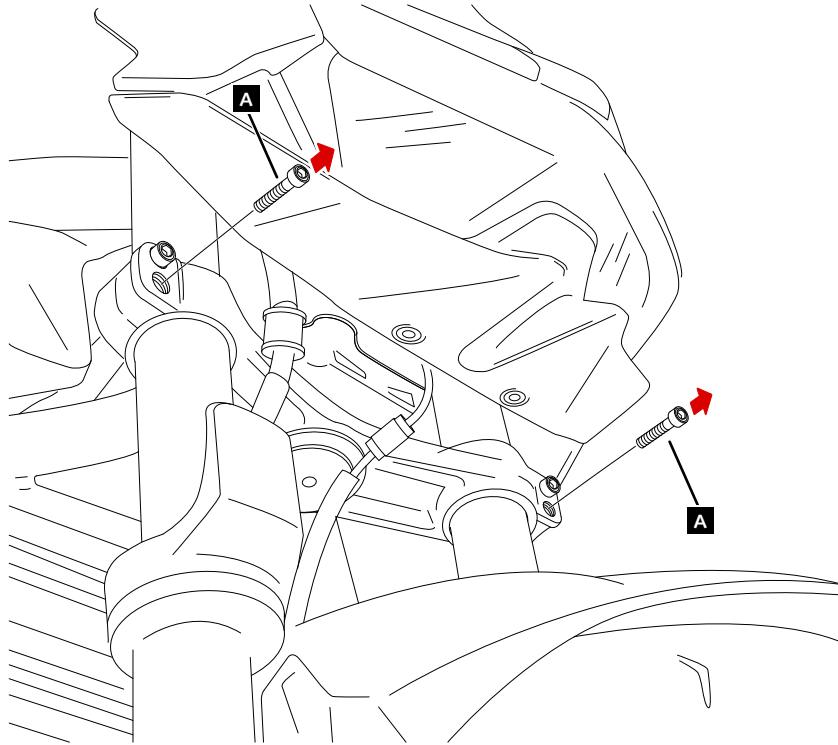

KAWASAKI Z650 '20-

M O U N T I N G I N S T R U C T I O N S

REF 21134

DOWNFORCE NAKED FRONTAL SPOILER

1 Person

20 min

EASY

ID.	PIEZA/PART	DESCRIPCIÓN	DESCRIPTION	QTY.	REF.:
1		Aleron frontal naked	Frontal naked spoiler	1	21134J/C M3
2		Soporte izquierdo	Left support	1	SOPOR2P2-L21134
3		Soporte derecho	Right support	1	SOPOR2P2-R21134
4		Silentblock Ø12xØ6x9	Ø12xØ6x9 silentblock	2	AROPASACABLES-1
5		Arandela M6 DIN125	M6 DIN125 washer	2	ARANDEPD125-054
6		Tornillo allen M5x12 Ø11 ISO 7380	M5x12 Ø11 ISO 7380 Allen screw	2	TORNI-AI---520
7		Tope de goma Ø3,7-3,8 x 3,2mm	Ø3,7-3,8 x 3,2mm bumper foot	2	TOPE--POF-40022
8		Tornillo M8x40 DIN931	M8x40 DIN931 screw	2	TORNI-D931---99
9		Arandela M8 DIN125	M8 DIN125 washer	2	ARANDEPD125-018

KAWASAKI Z650 '20-

INSTRUCCIONES DE MONTAJE - MOUNTING INSTRUCTIONS - MONTAGEANLEITUNG

1

**DISASSEMBLY
DESMONTAJE**

A Tornillería original
Original screws

2

**ASSEMBLY
MONTAJE**

6  2,5 Nm - Par de apriete
2,5 Nm - Tightening torque

KAWASAKI Z650 '20-

INSTRUCCIONES DE MONTAJE - MOUNTING INSTRUCTIONS - MONTAGEANLEITUNG

3

ASSEMBLY
MONTAJE

8

18 Nm - Par de apriete
18 Nm - Tightening torque