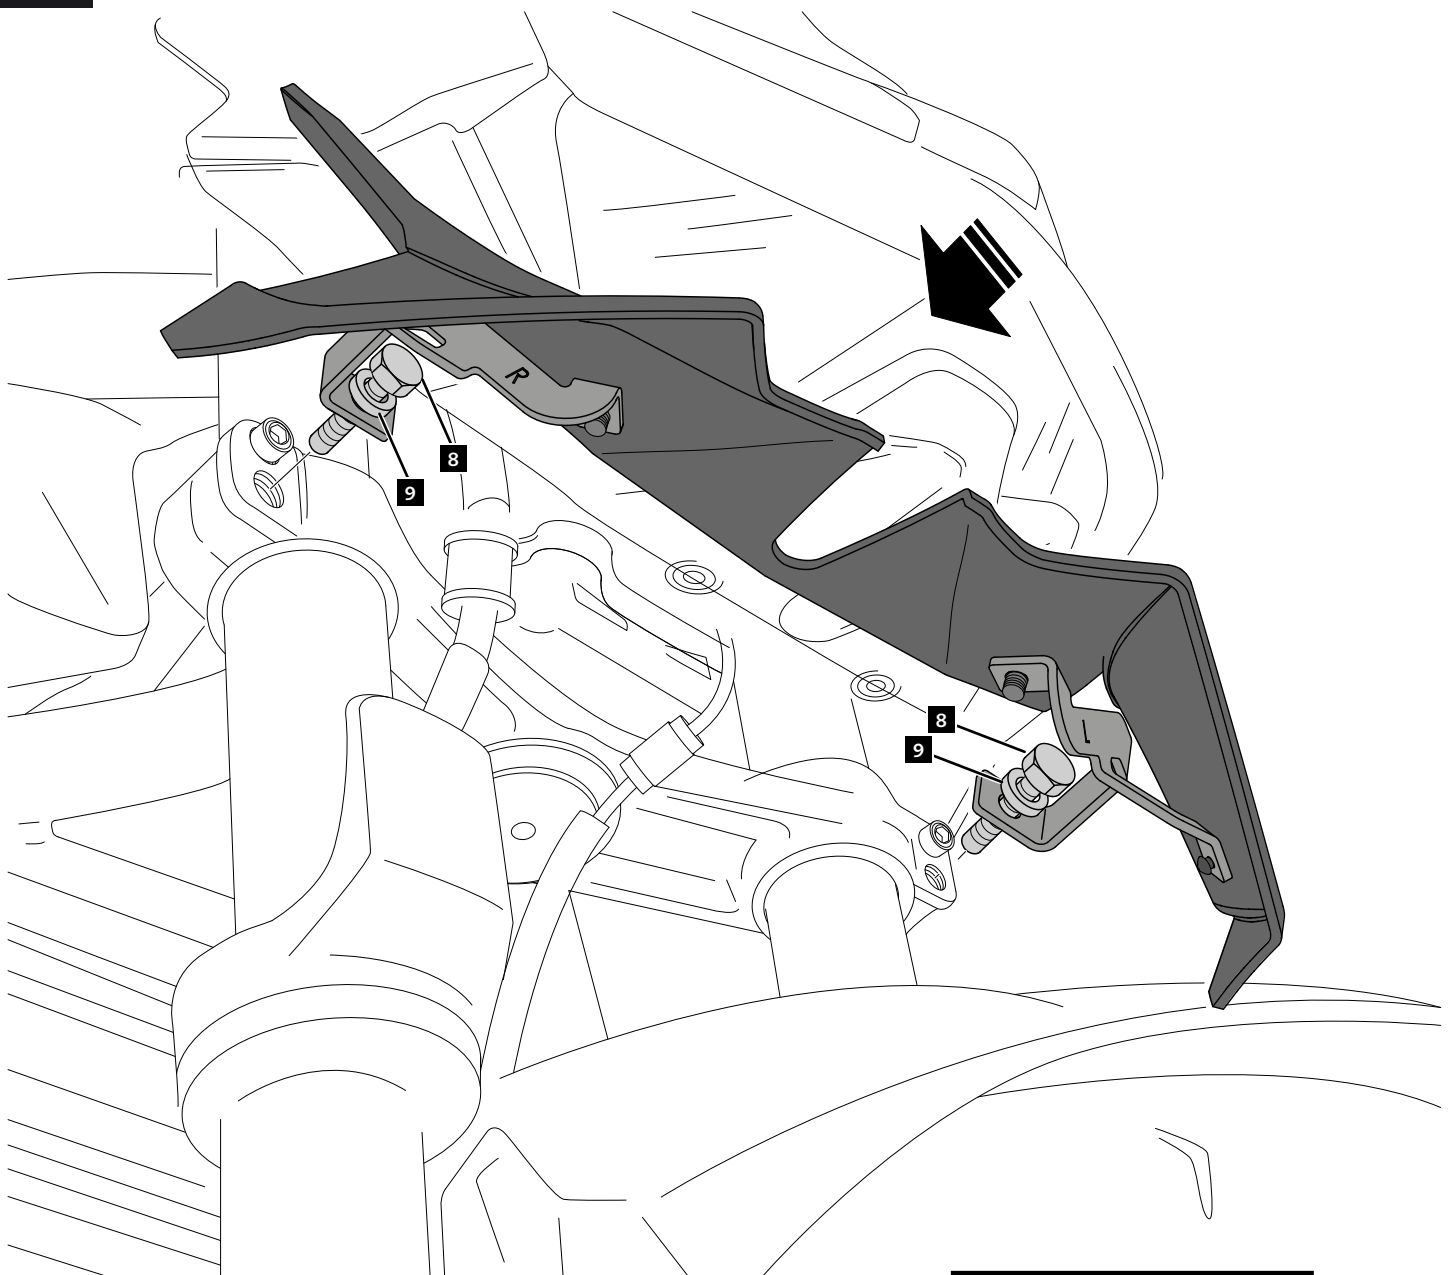

KAWASAKI Z650 '20-

M O U N T I N G I N S T R U C T I O N S

REF 21134

DOWNFORCE NAKED FRONTAL SPOILER

1 Person

20 min

EASY

ID.	PIEZA/PART	DESCRIPCIÓN	DESCRIPTION	QTY.	REF.:
1		Aleron frontal naked	Frontal naked spoiler	1	21134J/C M3
2		Soporte izquierdo	Left support	1	SOPOR2P2-L21134
3		Soporte derecho	Right support	1	SOPOR2P2-R21134
4		Silentblock Ø12xØ6x9	Ø12xØ6x9 silentblock	2	AROPASACABLES-1
5		Arandela M6 DIN125	M6 DIN125 washer	2	ARANDEPD125-054
6		Tornillo allen M5x12 Ø11 ISO 7380	M5x12 Ø11 ISO 7380 Allen screw	2	TORNI-AI---520
7		Tope de goma Ø3,7-3,8 x 3,2mm	Ø3,7-3,8 x 3,2mm bumper foot	2	TOPE--POF-40022
8		Tornillo M8x40 DIN931	M8x40 DIN931 screw	2	TORNI-D931---99
9		Arandela M8 DIN125	M8 DIN125 washer	2	ARANDEPD125-018

KAWASAKI Z650 '20-

INSTRUCCIONES DE MONTAJE - MOUNTING INSTRUCTIONS - MONTAGEANLEITUNG

1

**DISASSEMBLY
DESMONTAJE**

A Tornillería original
Original screws

2

**ASSEMBLY
MONTAJE**

6  2,5 Nm - Par de apriete
2,5 Nm - Tightening torque

KAWASAKI Z650 '20-

INSTRUCCIONES DE MONTAJE - MOUNTING INSTRUCTIONS - MONTAGEANLEITUNG

3

ASSEMBLY
MONTAJE

8

18 Nm - Par de apriete
18 Nm - Tightening torque