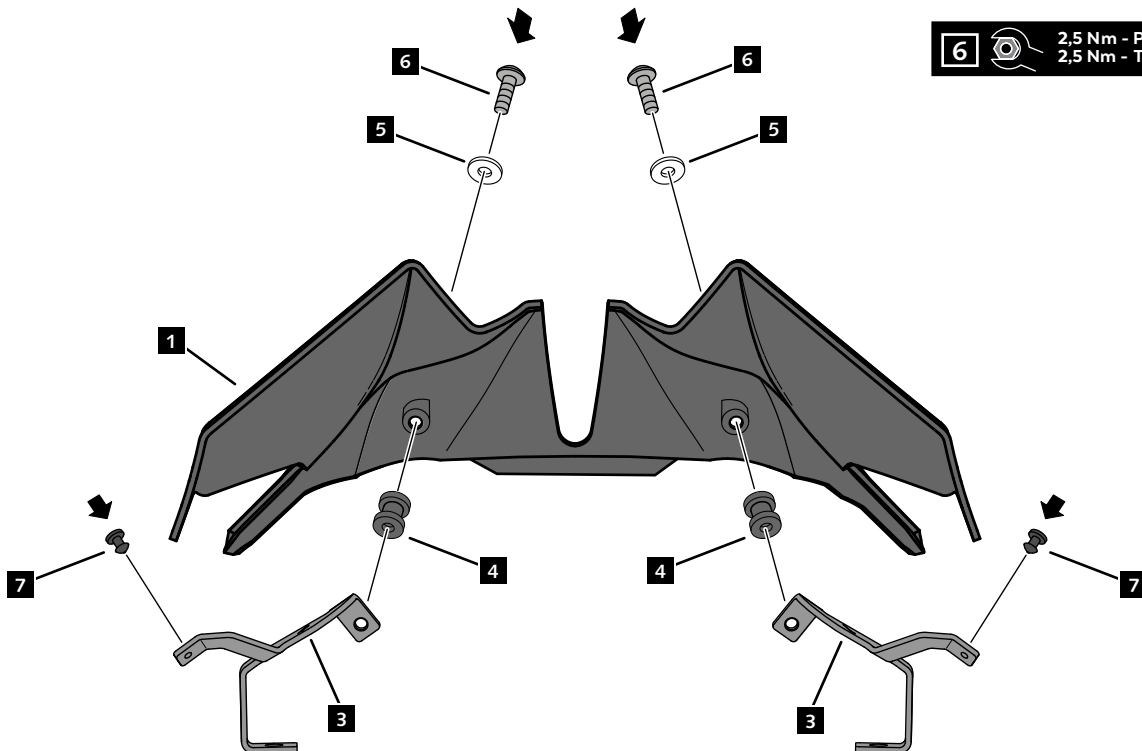

KAWASAKI Z650 '20-

M O U N T I N G I N S T R U C T I O N S

REF 21134

DOWNFORCE NAKED FRONTAL SPOILER

1 Person

20 min

EASY

ID.	PIEZA/PART	DESCRIPCIÓN	DESCRIPTION	QTY.	REF.:
1		Aleron frontal naked	Frontal naked spoiler	1	21134J/C M3
2		Soporte izquierdo	Left support	1	SOPOR2P2-L21134
3		Soporte derecho	Right support	1	SOPOR2P2-R21134
4		Silentblock Ø12xØ6x9	Ø12xØ6x9 silentblock	2	AROPASACABLES-1
5		Arandela M6 DIN125	M6 DIN125 washer	2	ARANDEPD125-054
6		Tornillo allen M5x12 Ø11 ISO 7380	M5x12 Ø11 ISO 7380 Allen screw	2	TORNI-AI---520
7		Tope de goma Ø3,7-3,8 x 3,2mm	Ø3,7-3,8 x 3,2mm bumper foot	2	TOPE--POF-40022
8		Tornillo M8x40 DIN931	M8x40 DIN931 screw	2	TORNI-D931---99
9		Arandela M8 DIN125	M8 DIN125 washer	2	ARANDEPD125-018

KAWASAKI Z650 '20-

INSTRUCCIONES DE MONTAJE - MOUNTING INSTRUCTIONS - MONTAGEANLEITUNG

1

**DISASSEMBLY
DESMONTAJE**

A Tornillería original
Original screws

2

**ASSEMBLY
MONTAJE**

6  2,5 Nm - Par de apriete
2,5 Nm - Tightening torque

KAWASAKI Z650 '20-

INSTRUCCIONES DE MONTAJE - MOUNTING INSTRUCTIONS - MONTAGEANLEITUNG

3

ASSEMBLY
MONTAJE

8

18 Nm - Par de apriete
18 Nm - Tightening torque