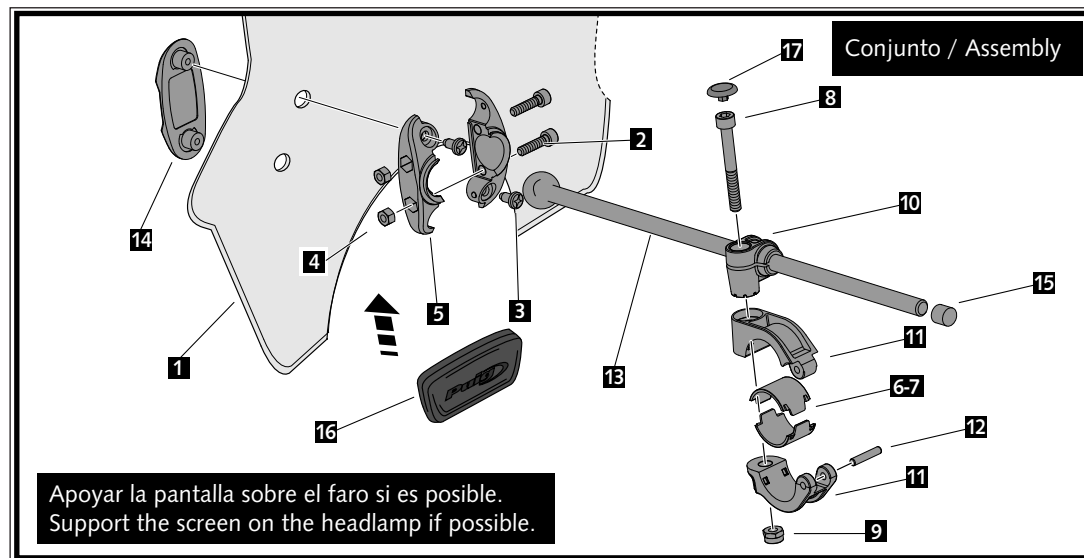

ID.	DESCRIPCIÓN	DESCRIPTION	REF.	QTY.
1	Pantalla	Windshield	0856WM3	1
2	Tuerca M5 DIN982 Inox	M5 DIN982 Inox nut	TUERCA-D982-746	4
3	Tornillo phillips M5x13	M5x13 phillips screw	TORNIP510---233	4
4	Tornillo M5x20 DIN912 Inox	M5x20 DIN912 Inox screw	TORNI-AD912-464	4
5	Semibrida rótula tuerca	Semi-clamp ball-joint nut	BRIROT01-I-PR16	2
5	Semibrida rótula tornillo	Semi-clamp ball-joint screw	BRIROT02-I-PR16	2
6	Semi-casquillo manillar Ø22mm	Medium-spacer Ø22mm	CAS29-22-0-PR16	4
7	Semi-casquillo manillar Ø26mm	Medium-spacer Ø26mm	CAS29-26-0-PR16	4
8	Tornillo M8x55 DIN912 Inox	M8x55 DIN912 Inox screw	TORNI-D912--631	2
9	Tuerca M8 autoblocante DIN985	M8 DIN985 locknut	TUEA-D985.8-M8-	2
10	Guía varilla	Rod guide	FIXVARLL-0-PR16	2
11	Brida anterior manillar	Front clamp handlebar	BRIDAANT-0-PR16	2
11	Brida posterior manillar	Rear clamp handlebar	BRIDAPOS-0-PR16	2
12	Varilla Dim. 4x20mm Inox	Rod Dim. 4x20mm Inox	VARIL4X20--576	2
13	Conjunto rótula	Ball bearing set	CJROTULA-0-P200	2
13	Varilla con rótula Dim. 9x200mm	Rod with ball bearing Dim. 9x200mm	VARILF9X200-591	2
14	Conjunto soporte	Support set	CONJU-S3PCC-003	2
15	Tope exterior goma	Rubber outer stop	TOPEE-VPGT--8/4	2
16	Embellecedor Faro	Headlight Trim	RIBETETP--0900	1
17	Tapón tornillo M8 DIN912	M8 DIN912 screw cap	TAPA--CHC11450E	2

INSTRUCCIONES DE MONTAJE CARENABRÍS
WINDSHIELD MOUNTING INSTRUCTIONS
TOURING TRAVELLER I

Ref.: 0856W

MOTOPLASTIC, S.A.

Molí de la sal, 1 - 08403 Granollers (Barcelona) SPAIN

Tel. 34 93 849 06 33 - Fax 34 93 849 09 88

info@puig.tv - info@puigusa.com

www.puig.tv - www.puigusa.com

En las revisiones del vehículo es conveniente efectuar también el mantenimiento de apriete de toda la tornillería del carenabris, especialmente los tornillos que fijan éste al vehículo.